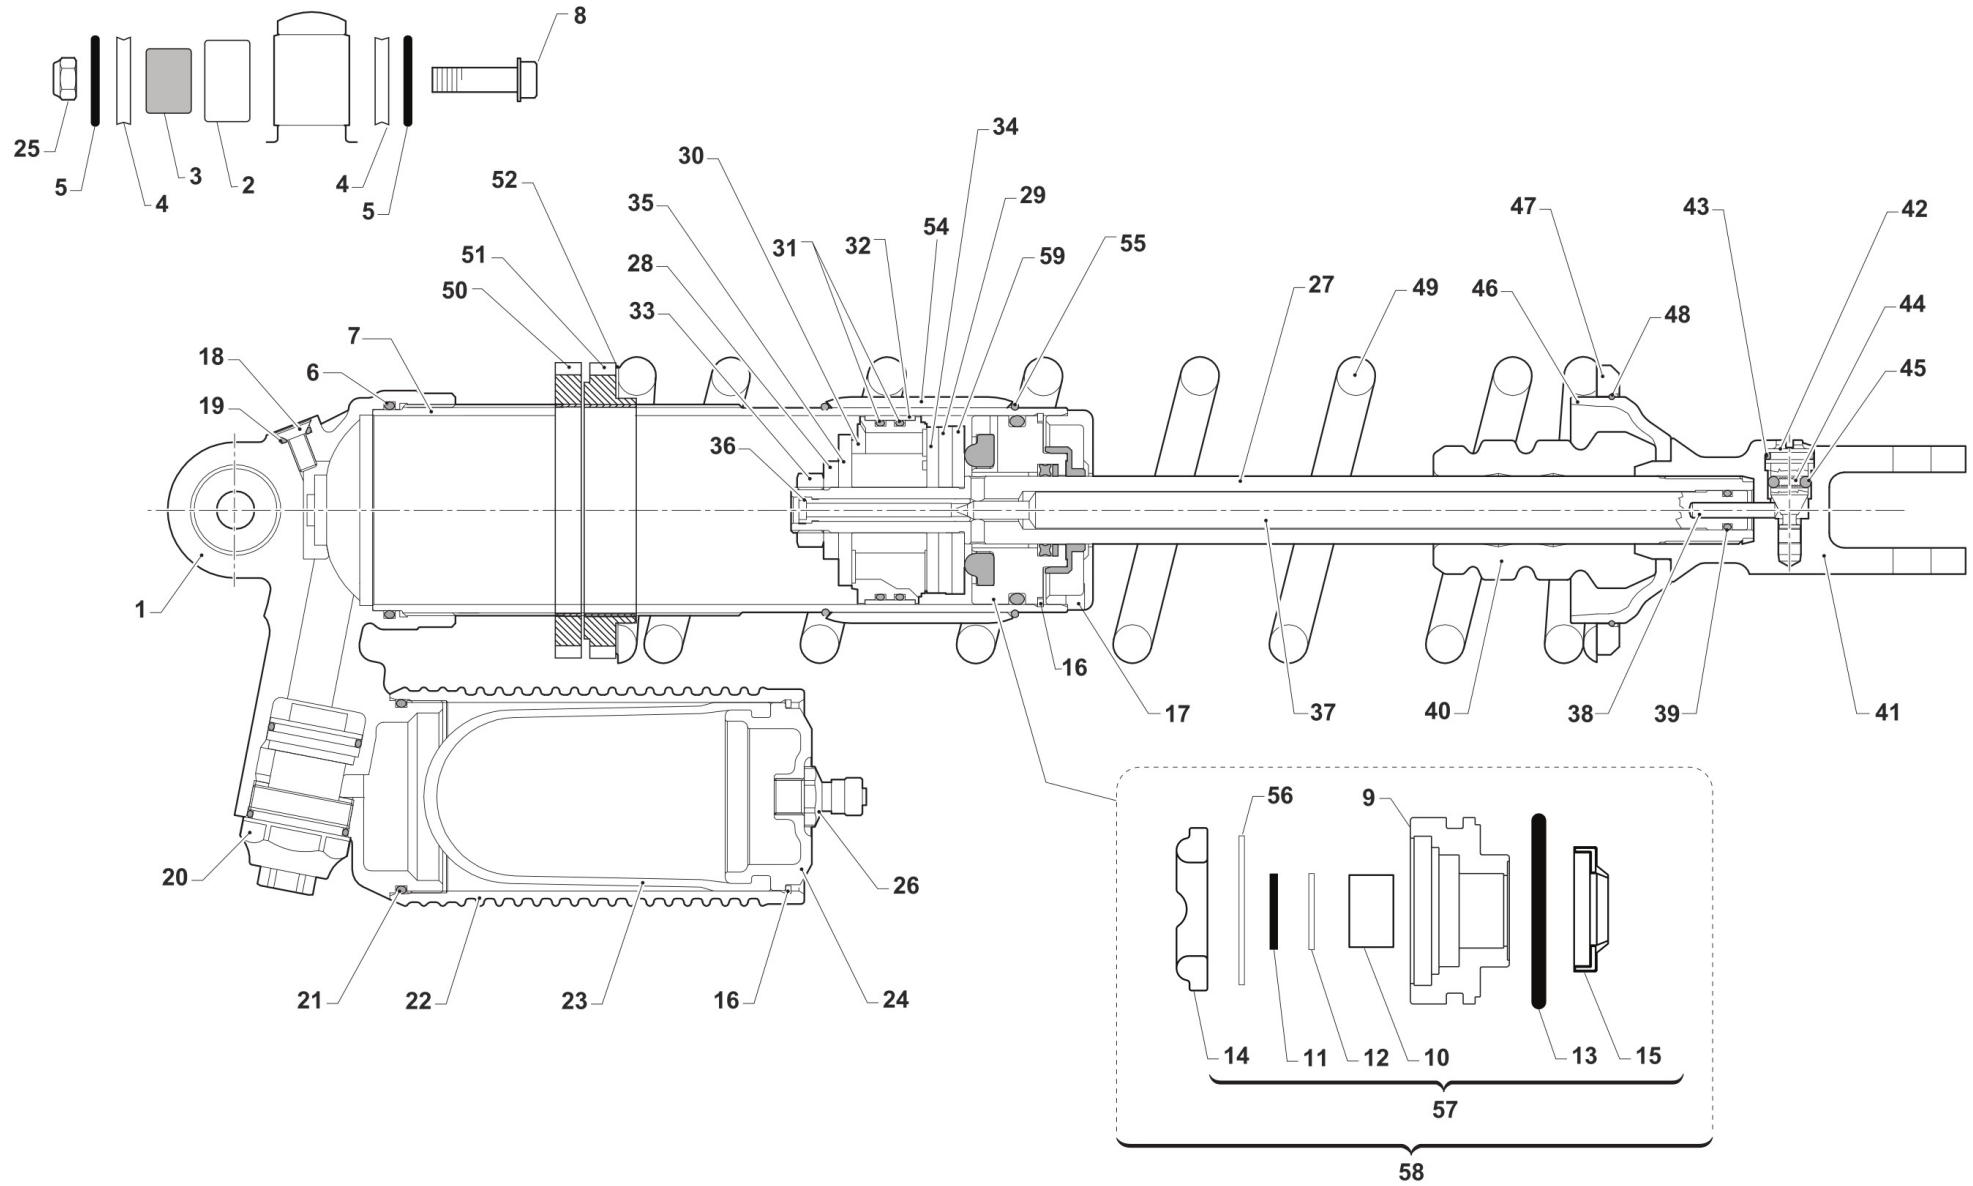

4T-MONOTM-SM-20
MONO TM 4T SM

MONO TM 4T SM

TM-MONO-SMR-2020

4T-MONOTM-SM-20
MONO TM 4T SM

MONO TM 4T SM

Pos.	Codice	Q.tà	Note	Descrizione	Description
1	F72502	1		TESTINA MONO TM 4T 2018	
2	19101	1		GABBIA RULLI DL 18/12 TRIANG.	BUSH NEEDLE CAGE DL 18/12
3	73213	1		BOCCOLA 18 X 12.3 F.10 TRIANG. + MONO	BUSH, 18 X 12.3 X 5
4	F26536	2		SPESSORE PER TESTINA AMM.RE TM	SPACER, TM SHOCK HEAD
5	12058	2		O RING TESTA AMMORTIZZATORE	O-RING SHOCK HEAD TM
6	12027	1		O RING TENUTA CORPO AMMORT. TM	O-RING SHOCK BODY TM
7	F72527	1		TUBO CORPO MONOAMMORTIZ.TM M57	SHOCKBODY TM M57
8	49792	1		VITE TE F/R 10X54 1.25 T.AL08	BOLT, M10X1.25X54 ALU.FRAME08
9	F72529	1		GUIDASTELO MONO TM	HEADSHAFT TM SHOCK ABSORBER
10	72252	1		BOCCOLA SCORRIM. ASTA AMMOR.1812	
11	F04387	1		ANELLO DI TENUTA STELO MONO TM	
12	F48399	1		RALLA SPALL.TO BOCCOLA ST.MONO	
13	F12333	1		O-RING 147 (42.86x3.53)	
14	F72402	1		TAMPONE F.C. ESTENSIONE AMMORT.	
15	F04374	1		PARAPOLVERE AMMORTIZZATORE TM	DUST SEAL TM MONOSHOCK
16	49268	2		SEEGER SB 50 (PER FORI)	SEEGER SB 50
17	F72350	1		COPERCHIO MONOAMM. 250N TM	
18	49944	1		VITE TS 5X12 TORX	
19	F12306	1		O RING 2018-13 CARB.D.32-40 4T	
20	72406	1		VALVOLA COMPRESSIONE MONO TM	COMPRESSION VALVE TM MONOSHOCK
21	12253	1		O RING SCARICO 250	O-RING, EX 250 94/98 300 94/99
22	F72453	1		BOMBOLETTA MONOAMM. TM MAGG.	
23	F72452	1		BLADDER MAGG. AMMORTIZZ. TM	
24	F72455	1		TAPPO BOMBOLETTA MONO TM SB50	GAS TANK CAP RR SHOCK ABS. TM
25	49681	1		DADO M 10 X 1,25 CH 14 FLANG. AUTOBLOCK	NUT M10x1,25 FLANGED SELF-LOCK
26	F72381	1		VALVOLA GONFIAGGIO BOMBOLETTA	VALVE, SHOCK ABSORBER TM
27	F72456	1		STELO AMMORTIZZATORE TM +8mm	SHAFT SHOCK ABSORBER TM +8mm
28	F72405	1		RONDELLA D.12x26x4	