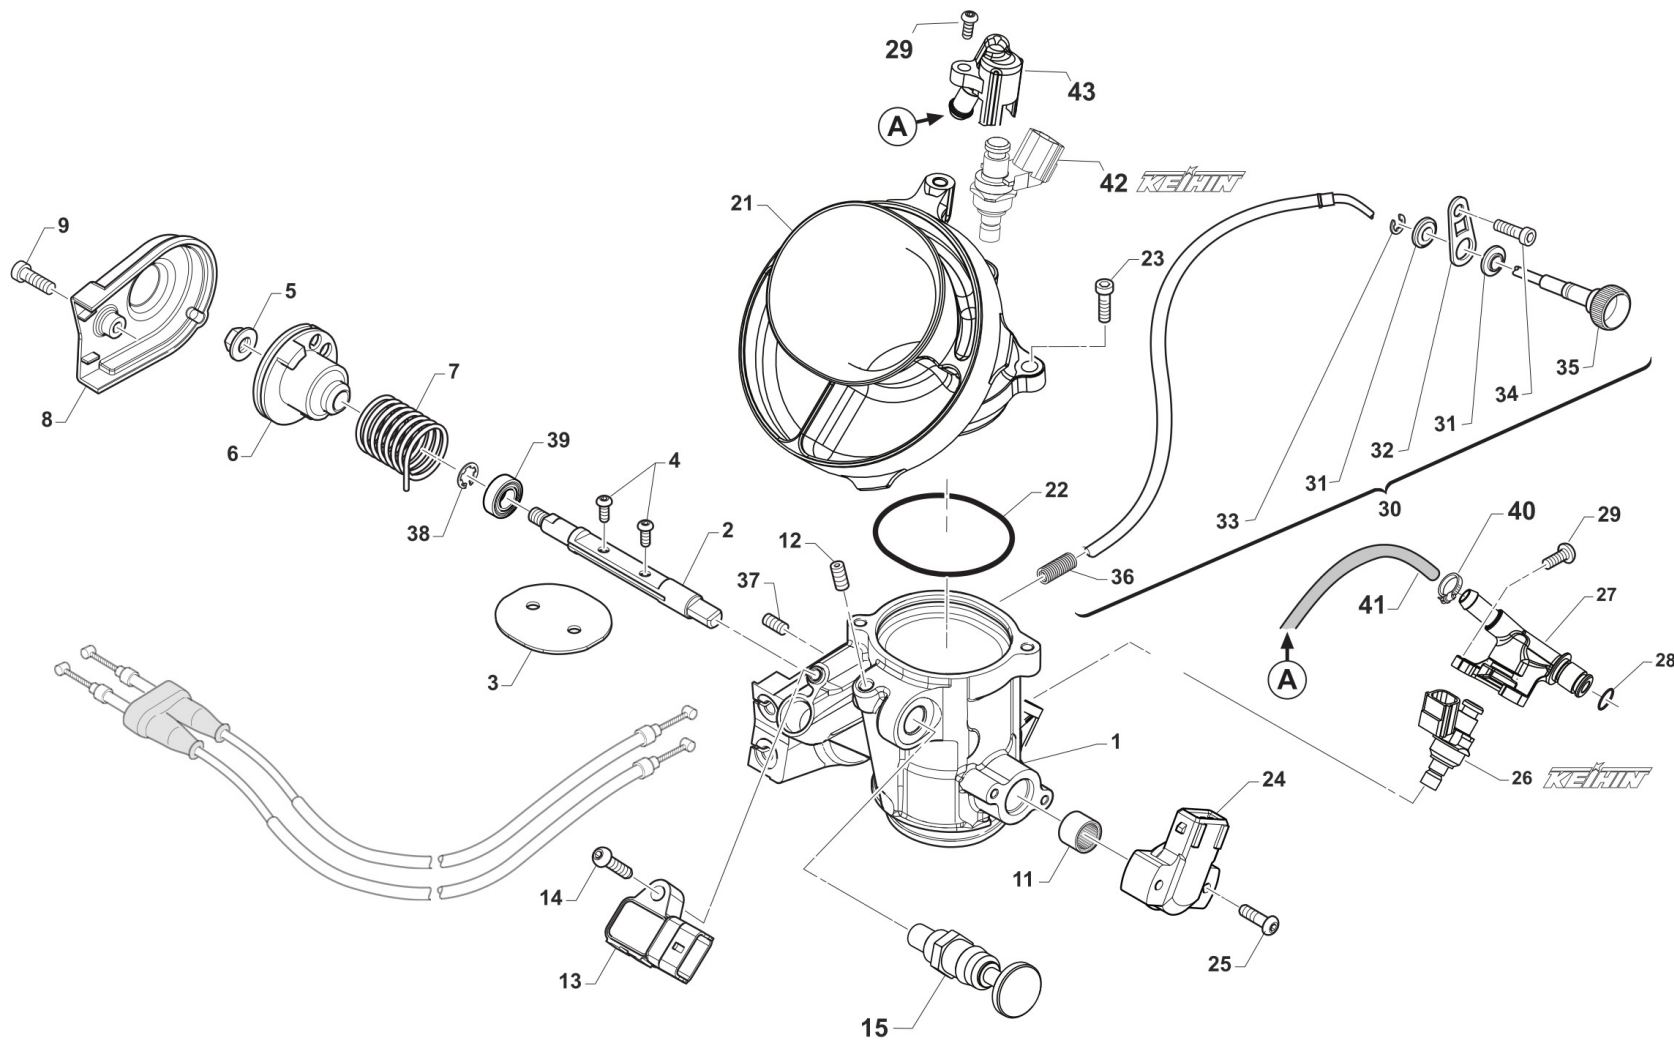

44

4T-CF-F08490

CORPO FARFALLATO SMK

4

CORPO FARFALLATO SMK - THROTTLE BODY SMK THROTTLE BODY SMK

Pos.	Codice	Q.tà	Note	Descrizione	Description
1	F08432	1		CORPO FARFALLATO NUDO 450FF SMK MY2021	
2	F08399	1		ALBERINO CORPO FARFALLATO 450 BICH	
3	F08433	1		FARFALLA 450FF SMY	
4	49728	2		VITE TBCIX 4X6	BOLT
5	49701	1		DADO M 5 FLANGIATO VALV.	NUT 5mm, FLANGED VALV.
6	F08353	1		PULEGGIA 250	PULLEY
7	F16478	1		MOLLA COMANDO GAS 250 REPLICA	SPRING
8	F08051	1		COP. CORPO FARFALLATO 44-47	COVER THROTTLE BODY ASSY 44-47
9	49470	1		VITE TCEI 4X12	BOLT TCEI 4X12
10	F64322	1		CAVO GAS 4T INIEZIONE M.10->	THROTTLE CABLE 4S Fi M.10/->
11	F19542	1		ASTUCCIO A RULLI HK1012 2RS	NEEDLE BEARING
12	F49919	1		GRANO 6X 6 ESTREM.PIATTA 4T	GRUB, 6 X 6 4 Str.
13	F08072	1		PRESSURE SENSOR	SENSOR, PREASSURE
14	49754	1		VITE TBCIX 5X20	BOLT TBCIX 5x20
15	D24112	1		DISPOSITIVO ARIA KEIHIN REDCAP	CHOKE KNOB ASSY KEIHIN REDCAP
21	F08449	1		TROMBETTA 450 SMK CON SUPPORTO INIETTORE KEIHIN V.2	
22	F12382	1		O-RING 0510-20 51.0X2.0 FKM	
23	49890	2		VITE TBCEI 5 x 14 UNI 7380 10.9	SCREW TBCE 5X14
24	F08052	1		POTENZIOMETRO HELLA 008476-111	POTENTIOMETER HELLA
25	49928	2		VITE TBCIX 4X25	BOLT
26	F08321	1		INJECTOR NVJ 390cc W/OUT D.	
27	F08475	1		SUPPORTO INIETTORE KEIHIN CF 450 SMK MY 22	
28	F12321.1	1		O RING INNESTO TUBO BENZ. C/F 250Fi MX	O RING FUEL HOSE THROTTLE BODY 250Fi MX
29	F49056	3		Vite a testa bombata cava esalobata TX M5x12	
30	F64331	1		CORDA REGISTRO R.MIN.250Fi CPL	CABLE IDLE ADJUSTMENT 250Fi
31	F64330	2		BOCCOLA SUPP.REG.MIN.CORP.FARF	
32	F64329	1		PIASTR.SUPP.REG.MIN.CORP.FARF.