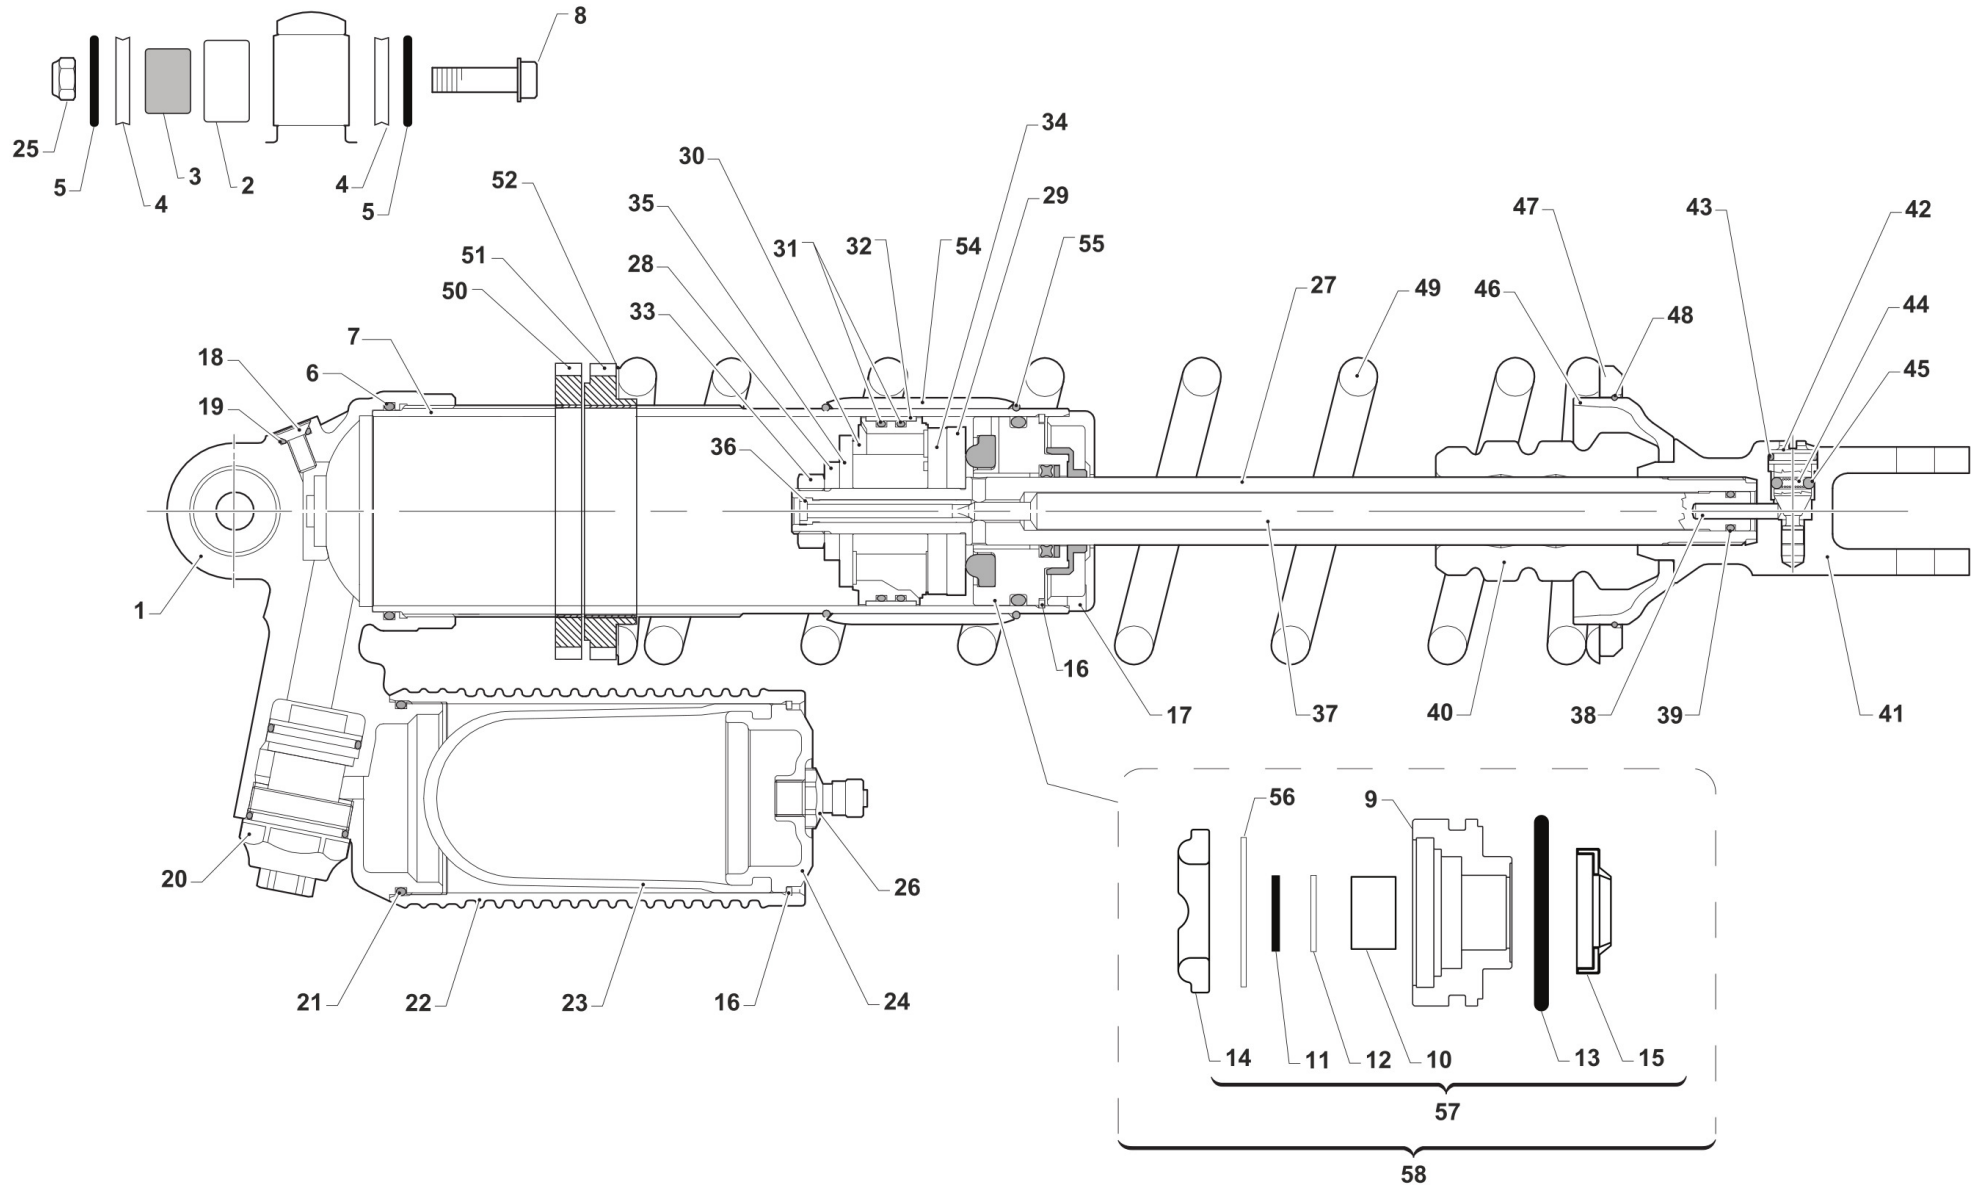

4T-MONOTM-20  
MONO TM 4T MY 2020

MONO TM 4T MY 2020

TM-MONO-2020

4T-MONOTM-20  
MONO TM 4T MY 2020

MONO TM 4T MY 2020

3

Pos.	Codice	Q.tà	Note	Descrizione	Description
1	F72502	1		TESTINA MONO TM 4T 2018	
2	19101	1		GABBIA RULLI DL 18/12 TRIANG.	BUSH NEEDLE CAGE DL 18/12
3	73213	1		BOCCOLA 18 X 12.3 F.10 TRIANG. + MONO	BUSH, 18 X 12.3 X 5
4	F26536	2		SPESSORE PER TESTINA AMM.RE TM	SPACER, TM SHOCK HEAD
5	12058	2		O RING TESTA AMMORTIZZATORE	O-RING SHOCK HEAD TM
6	12027	1		O RING TENUTA CORPO AMMORT. TM	O-RING SHOCK BODY TM
7	F72527	1		TUBO CORPO MONOAMMORTIZ.TM M57	SHOCKBODY TM M57
8	49792	1		VITE TE F/R 10X54 1.25 T.AL08	BOLT, M10X1.25X54 ALU.FRAME08
9	F72529	1		GUIDASTELO MONO TM	HEADSHAFT TM SHOCK ABSORBER
10	72252	1		BOCCOLA SCORRIM. ASTA AMMOR.1812	
11	F04387	1		ANELLO DI TENUTA STELO MONO TM	
12	F48399	1		RALLA SPALL.TO BOCCOLA ST.MONO	
13	F12333	1		O-RING 147 (42.86x3.53)	
14	F72402	1		TAMPONE F.C.ESTENSIONE AMMORT.	
15	F04374	1		PARAPOLVERE AMMORTIZZATORE TM	DUST SEAL TM MONOSHOCK
16	49268	2		SEEGER SB 50 (PER FORI)	SEEGER SB 50
17	F72350	1		COPERCHIO MONOAMM. 250N TM	
18	49944	1		VITE TS 5X12 TORX	
19	F12306	1		O RING 2018-13 CARB.D.32-40 4T	
20	72406	1		VALVOLA COMPRESSIONE MONO TM	COMPRESSION VALVE TM MONOSHOCK
21	12253	1		O RING SCARICO 250	O-RING, EX 250 94/98 300 94/99
22	F72453	1		BOMBOLETTA MONOAMM. TM MAGG.	
23	F72452	1		BLADDER MAGG. AMMORTIZZ. TM	
24	F72455	1		TAPPO BOMBOLETTA MONO TM SB50	GAS TANK CAP RR SHOCK ABS. TM
25	49681	1		DADO M 10 X 1,25 CH 14 FLANG. AUTOBLOCK	NUT M10x1,25 FLANGED SELF-LOCK
26	F72381	1		VALVOLA GONFIAGGIO BOMBOLETTA	VALVE, SHOCK ABSORBER TM
27	F72456	1		STELO AMMORTIZZATORE TM +8mm	SHAFT SHOCK ABSORBER TM +8mm
28	F72405	1		RONDELLA D.12x26x4	