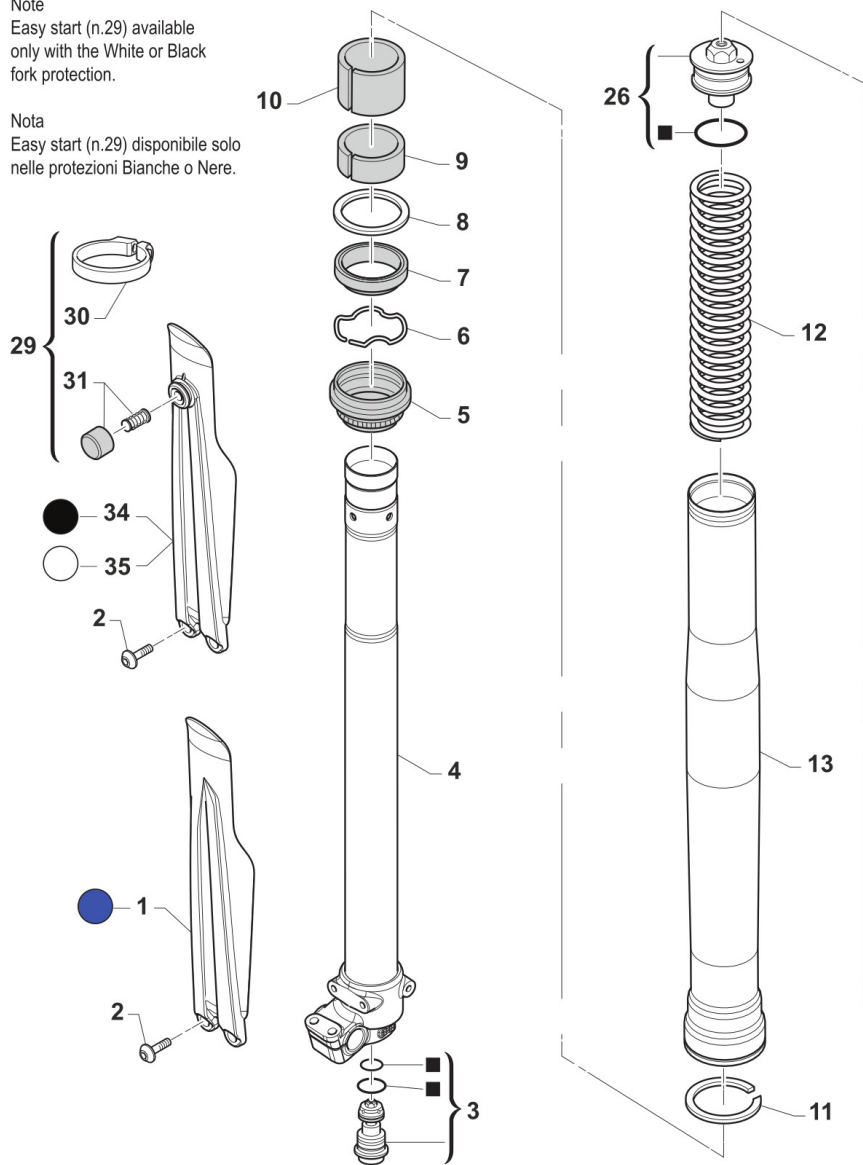

2T85MXJ22-T TELAIO - FRAME

Note
Easy start (n.29) available
only with the White or Black
fork protection.

Nota
Easy start (n.29) disponibile solo
nelle protezioni Bianche o Nere.