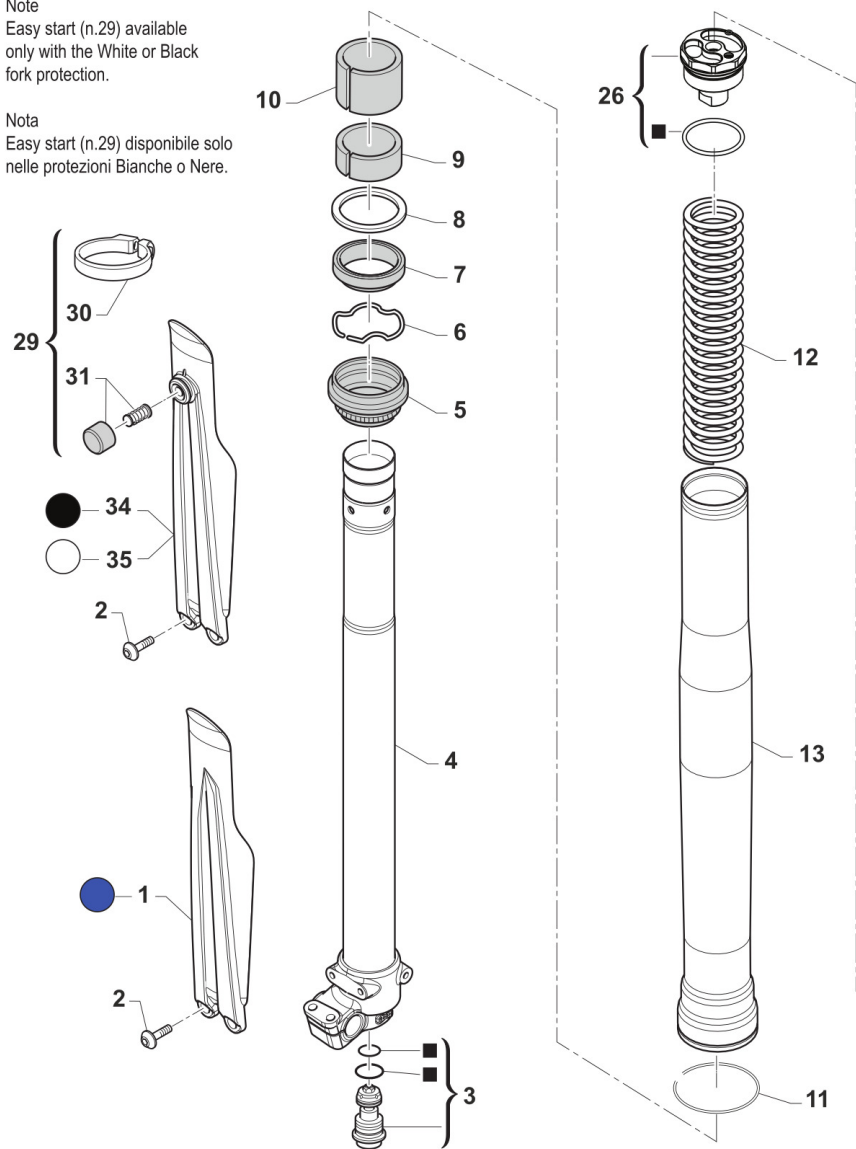

2T85MXJ22-T TELAIO - FRAME

Note
Easy start (n.29) available
only with the White or Black
fork protection.

Nota
Easy start (n.29) disponibile solo
nelle protezioni Bianche o Nere.