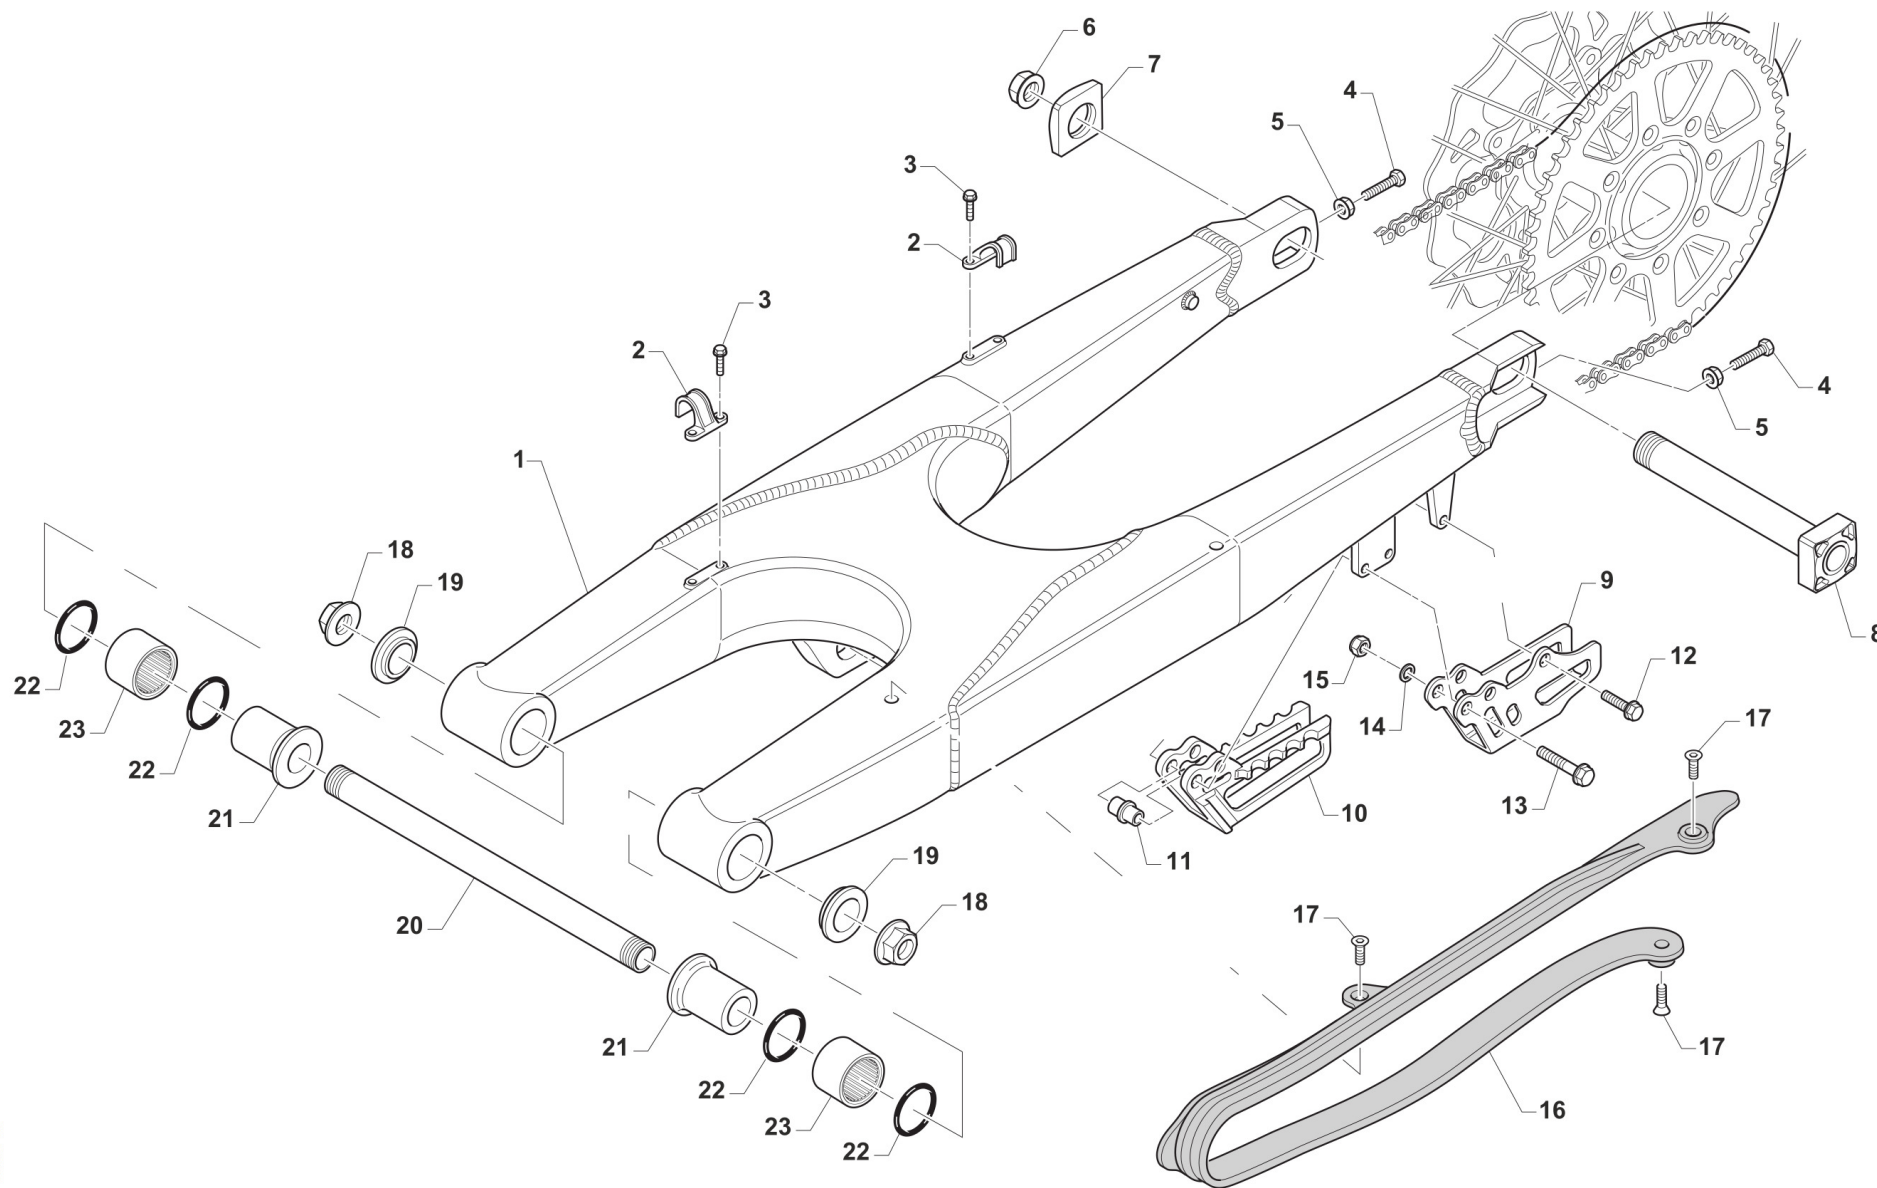

2T85MXJ22-T  
TELAIO - FRAME

FILTRO ARIA  
AIR FILTER

TM0115

**2T85MXJ22-T**  
**TELAIO - FRAME**

**FILTRO ARIA**  
**AIR FILTER**

**9**

Pos.	Codice	Q.tà	Note	Descrizione	Description
1	49324	1		GALLETTO C/PERNO FILTRO 6x70	SCREW WITH PIN AIR FILTER 6X70
2	26084	1		RONDELLA PARAF ANT. 24x2 M.08	WASHER, FRONT FENDER 24 X 2
3	66060	1		FILTRO ARIA 2T/4T/85 M.13/14ES	AIR FILTER M. 2013 ES
4	66062	1		GABBIA FILTRO M.2013 ES/J'13	CAGE, AIR FILTER 66060 ES/J'13
5	67305	1		CASSA FILTRO JUNIOR 2013 CPL	AIR BOX 85 JUNIOR M.13-> ASSY
6	67104	1		PROTEZIONE MONO MOD. 92/->	GUARD, SHOCK ABSOVER M. 92/->
7	49320	2		VITE TB LARGA 6X15(16)LATERALI	BOLT TB LARGE 6X15(16)
8	67312	1		CUFFIA CASSA FILTRO JUN.2013	AIR BOOT JUNIOR MY13
9	49602	5		RONDELLA 5 x 15 x 1,2	WASHER 5x15
10	49629	5		DADO M 5 ALTO AUTOBLOCCANTE	NUT 5mm, HIGHT SELF-LOCKING
11	49402	5		VITE TSEI 5X20	BOLT TSEI 5X20
12	66017	1		PIASTRA MANIC. C.FILTRO 2013	PLATE, AIR FILTER MANIFOLD 13