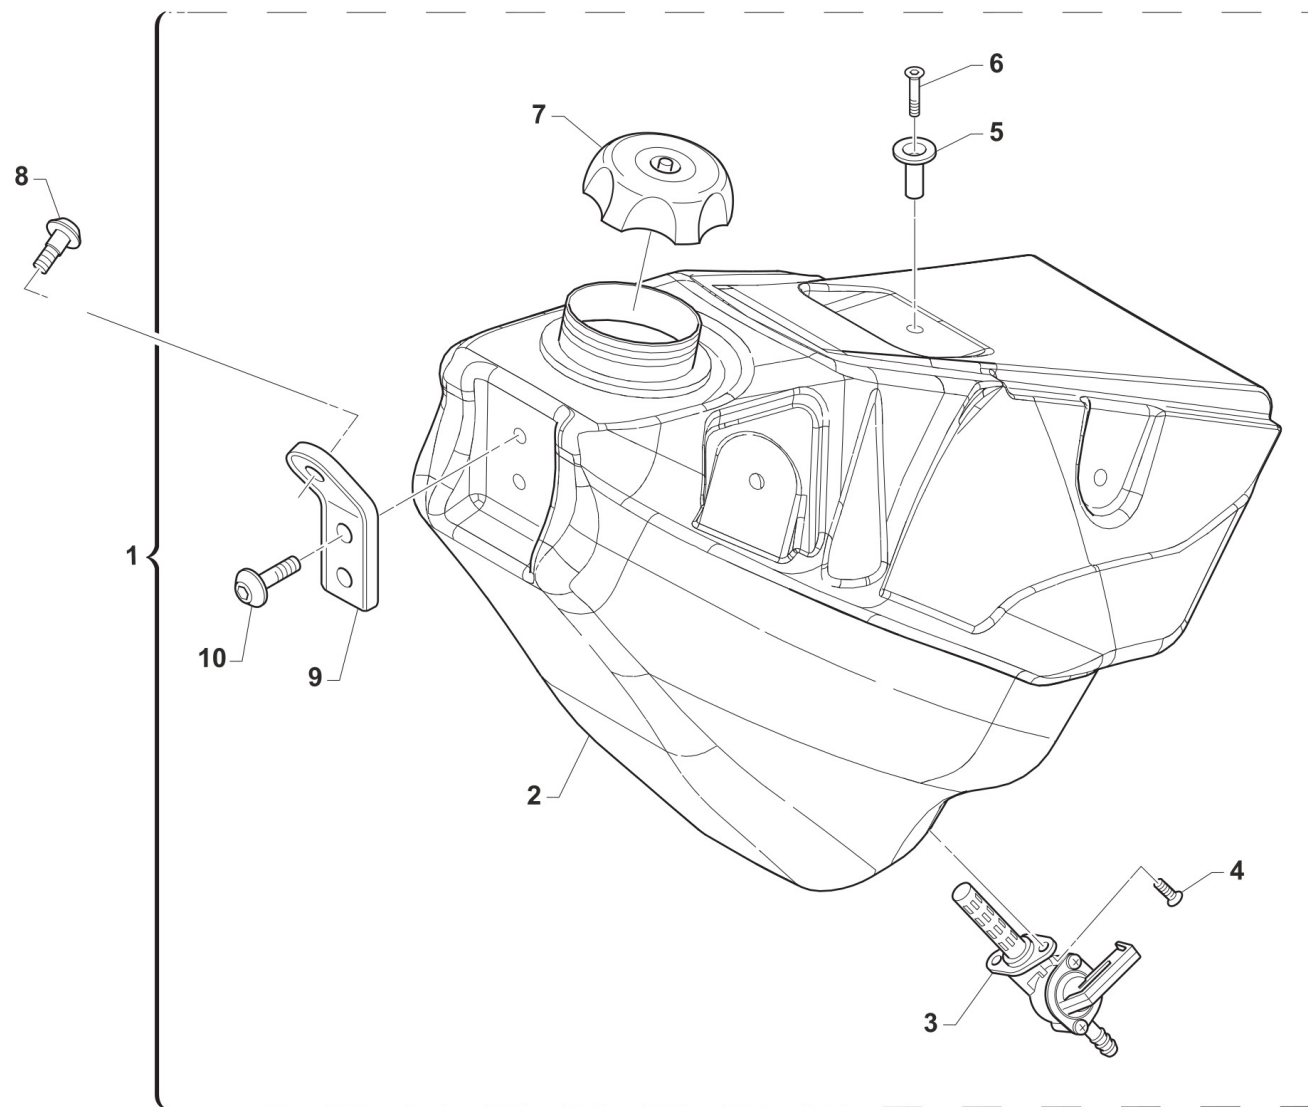

TM0111

**2T85MXJ22-T**  
**TELAIO - FRAME**

**IMPIANTO RAFFREDDAMENTO**  
**RADIATOR**

**5**

Pos.	Codice	Q.tà	Note	Descrizione	Description
1	23016	1		PROT. RADIATORE DX 80J 45333	GUARD, RADIATOR RIGHT 80J
2	23017	1		PROT. RADIATORE SX 80J 45332	GUARD, RADIATOR LEFT 80J
3	49484	4		VITE TCEI 6X20	BOLT TCEI 6X20
4	26064	4		BOCCOLA RADIATORE MY 02 / 06 ->	BUSH, RADIATOR M.02/06
5	21102	4		GOMMINO ANTIV.RADIAT.SILENZ. MY 94->	RUBBER, GROMMET RADIATOR and SILENC.
6	23067	1		RADIATORE 2T DX JUN MY19 FA L.TAP	RADIATOR RH JUNIOR
7	23062	1		TAPPO RADIATORE 1,8 BASSO(PER RADIATORE 23065)	RADIATOR CAP 1,8
8	23068	1		RADIATORE 2T SX JUN MY19 FA	RADIATOR LH JUNIOR
9	51036	4		FASCETTA A COLLARE DIAM.24 ZN	CLIP, WATER HOSE, d.24 ZN
10	51014	2		FASCETTA INOX 9 - 14 H5 IMBUT	BAND, INOX 9-14 H5 IMBUT
11	67036	1		TUBO ANTIBENZINA 8 x 14 OLIO F.P.	HOSE, OIL/FUEL 8x14
12	67170	1		TUBO COPOLAN GRIGIO 5x9 mm	HOSE, COPOLAN GREY 5x9 mm
13	21020	1		MANICOTTO ACQUA LUNGO 90	HOSE, RUBBER 90cms
14	51062	5		FASCETTA A COLLARE DIAM.22 ZN	CLIP, WATER HOSE, d.22 ZN
15	21071	1		Raccordo a T radiatori Junior 2019	JOINT, RADIATOR JUNIOR
16	F21413.1	2		MANICOTTO ACQUA RADIATORE 05->	WATER HOSE RADIATOR M.2005
17	21122.19	1		MANICOTTO COLL. TESTA A RAD DX E SX 85J	HOSES KIT WATER, HEAD TO COOLER 85J