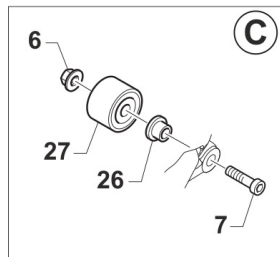

2T85MXJ22-T
TELAIO - FRAME

TELAIO
FRAME

TM0113

2T85MXJ22-T
TELAIO - FRAME

TELAIO
FRAME

Pos.	Codice	Q.tà	Note	Descrizione	Description
1	73000.13	1		TELAIO MOTO 80/85/100 AL J13	FRAME JUNIOR MY13
2	49792	1		VITE TE F/R 10X54 1.25 T.AL08	BOLT, M10X1.25X54 ALU.FRAME08
3	73002.12	1		CODINO TELAIO 85 JUNIOR M. 13	REAR SUBFRAME 85J M.13->
4	49681	1		DADO M 10 X 1,25 CH 14 FLANG. AUTOBLOCK	NUT M10x1,25 FLANGED SELF-LOCK
5	49724	2		VITE TE F/R 8X21	BOLT TE F/R 8x21
6	49680	3		DADO M 8 X 1,25 CH 12 FLANG. AUTOBLOCK	NUT, M 8X1,25 FLANG. SB
7	49366	2		VITE TE F/R 8X40 Ch.10	BOLT 8X40 T.10mm
8	67088	1		ROTELLA CATENA M. 90/07	CHAIN ROLLER M.90/07
9	72132	1		AMMORTIZZATORE EXTREMETECH J13	SHOCK ABSORBER EXTREMETECH J13
10	49353	1		VITE TE F/R 8X90 1.25 Ch.10	SCREW TE F/R 8X90 1.25 Ch.10
11	49354	1		VITE TE F/R 8X120 1.25 Ch.10	SCREW TE F/R 8X120 1.25 T.10
12	26228	1		PIASTRA TIRANTE 85/100 J DX MY 13/20	PLATE RH, CYLINDER/FRAME 85-100 J
13	26229	1		PIASTRA TIRANTE 85/100 J SX MY 13/20	PLATE LH, CYLINDER/FRAME 85-100 J
14	49611	2		RONDELLA ACCIAIO 8	WASHER STEEL 8mm
15	49680	2		DADO M 8 X 1,25 CH 12 FLANG. AUTOBLOCK	NUT, M 8X1,25 FLANG. SB
16	49445	2		VITE TE 8X50 UNI 5737	BOLT EH 8X50
17	49612	2		RONDELLA ACCIAIO 10	STEEL WASHER 10
18	73036	2		COPIGLIA PEDANA M. 92/01	COTTER PIN FOOTPEG 92/01
19	00692	2		PIASTRINO TELAIO AL.ATT.PED.08	HOLDER, FOOTPEGS, M. 08/->
20	49382	2		VITE ESAG.FLANG.M12X25 T.A.	BOLT 12 X 25 FLANGE
21	73064	2		PERNO PEDANE M.08-> X T.ALLUM.	PIN, FOOT PEG, 08/->
22	49383	2		VITE ESAG.FLANG.M8X1.25X20 T.A	BOLT 8 X 20 FLANGE
23	16022	2		MOLLA RITORNO PEDANE M.08/->	SPRING, FOOT PEG PIN 08/->
24	73048.10	1		PEDANA DX MOD. 2010	FOOTPEG, RIGHT M.10->
24	73049.10	1		PEDANA SX MOD. 2010	FOOTPEG, LEFT M.10->
25	49364	2		VITE TE F/R 8X25 Ch.10	BOLT, EH 8X25 To.10 mm
26	26141	1		BOCCOLA ROTELLA CATENA.JUN'13	BUSH, CHAIN WHEEL JUNIOR 13->
27	67088.08	1		ROTELLA CATENA M. 08/->	CHAIN ROLLER 08/->