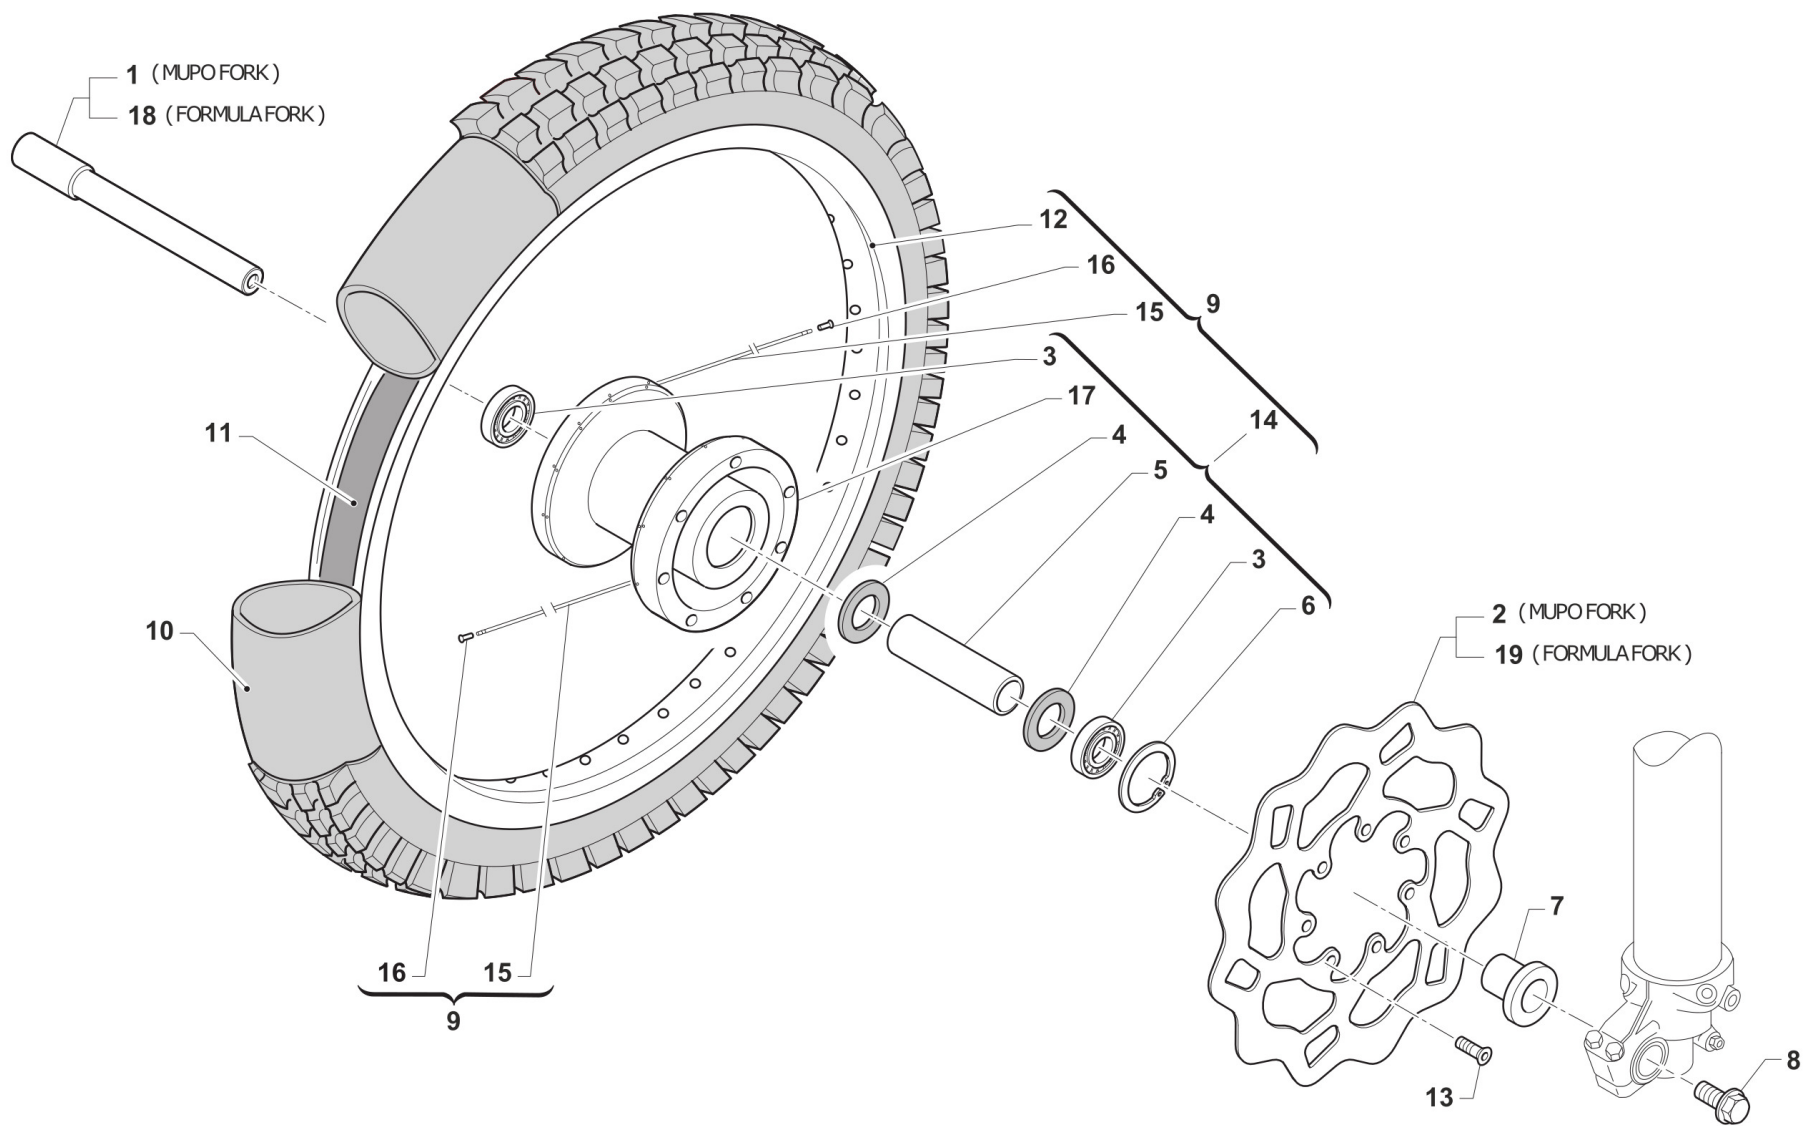

2T85MXJ22-T
TELAIO - FRAME

RUOTA ANTERIORE
FRONT WHEEL

4

Pos.	Codice	Q.tà	Note	Descrizione	Description
1	74060	1	MUPO FORK	PERNO RUOTA ANT JUNIOR 20-17X200 FORC. MUPO	AXLE, FRONT WHEEL, JUNIOR, MUPO 38
2	69307	1	MUPO FORK	DISCO FRENO 240X3 ANT J '18 MM - FORC. MUPO	BRAKE DISK, FRONT, JUNIOR, MUPO 38
3	03062	2		CUSCIN.RUOTA ANT.LATO FRE.6003	BUSH, FRONT WHEEL BRAKE SIDE
4	12062	2		O RING DISTANZIALE RUOTA JUNIOR M.13->	O-RING SPACER WHEEL JUNIOR MY 13->
5	70231	1		DIST.INTERNO RUOTA ANT. JUNIOR M.13->	INNER SPACER FRONT WHEEL J. M.13->
6	49261	1		SEEGER MOZZO FORC.45/50/BS I35	SEEGER, FRONT WHEEL HUB I35
7	26144	1		BOCCOLA CUSC.R.ANT.J13 15 F.17	BUSH, FRONT WHEEL BEA.J 15 H17
8	49084	1		DADO PERNO R.ANT 85 J M. 13/->	NUT, AXLE FRONT WHEEL 85J 13->
9	70234	1		CERCHIO ANT CPL 85J 17 13/->	RIM FRONT ASSY 85J 17 M.13->
9	70236	1		CERCHIO ANT CPL 85J 19 13/->	WHEEL, FRONT ASSY 85J 19 13->
10	80122	1		CAMERA ARIA 19 J	INNER TUBE FRONT WHEEL 19 J
10	80123	1		CAMERA ARIA 17 J	INNER TUBE REAR WHEEL 17 J
11	70034	1		FLAP RUOTA ANTERIORE 17 JUNIOR	FLAP FRONT WHEEL 17
11	70035	1		FLAP RUOTA ANTERIORE 19	FLAP FRONT WHEEL 19
12	70040	1		CERCHIO ANT 19x1.40 JUNIOR TK	FRONT RIM 19x1.40 JUN.Tagasago
12	70042	1		CERCHIO ANT 17x1.40 JUNIOR TK	FRONT RIM 17 JUNIOR Tagasago
13	49370	7		VITE TE F/R 6X12	BOLT 6X12
14	70221	1		MOZZO ANT 80/85J 13/-> CPL	FRONT HUB ASSY, JUNIOR
15	70067	28		RAGGIO RUOTA 17 189X3,5 80 J	SPOKE 85J - 17 189x3,5
15	70069	28		RAGGIO RUOTA 19 214X3,5 80 J	SPOKE, FRONT WHEEL 214x3,5 85j
16	70063	28		NIPPLO ACCIAIO 3,5	NIPPLE 3,5 mm
17	70320	1		MOZZO ANT 85J NUDO VMX MY2022	
18	74058	1	FORMULA FORK	PERNO R.ANT. JUN2013 20-17X209	AXLE, FR WHEEL 85J M.13
19	69306	1	FORMULA FORK	DISCO FRENO 220X3 ANT J '17 MM