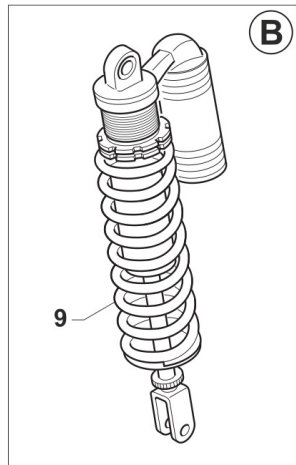

2T85MXJ22-T
TELAIO - FRAME

TELAIO
FRAME

TM0113

2T85MXJ22-T
TELAIO - FRAME

TELAIO
FRAME

Pos.	Codice	Q.tà	Note	Descrizione	Description
1	73000.13	1		TELAIO MOTO 80/85/100 AL J13	FRAME JUNIOR MY13
2	49792	1		VITE TE F/R 10X54 1.25 T.AL08	BOLT, M10X1.25X54 ALU.FRAME08
3	73002.12	1		CODINO TELAIO 85 JUNIOR M. 13	REAR SUBFRAME 85J M.13->
4	49681	1		DADO M 10 X 1,25 CH 14 FLANG. AUTOBLOCK	NUT M10x1,25 FLANGED SELF-LOCK
5	49724	2		VITE TE F/R 8X21	BOLT TE F/R 8x21
6	49680	3		DADO M 8 X 1,25 CH 12 FLANG. AUTOBLOCK	NUT, M 8X1,25 FLANG. SB
7	49366	2		VITE TE F/R 8X40 Ch.10	BOLT 8X40 T.10mm
8	67088	1		ROTELLA CATENA M. 90/07	CHAIN ROLLER M.90/07
9	72132	1		AMMORTIZZATORE EXTREMETECH J13	SHOCK ABSORBER EXTREMETECH J13
10	49353	1		VITE TE F/R 8X90 1.25 Ch.10	SCREW TE F/R 8X90 1.25 Ch.10
11	49354	1		VITE TE F/R 8X120 1.25 Ch.10	SCREW TE F/R 8X120 1.25 T.10
12	26228	1		PIASTRA TIRANTE 85/100 J DX MY 13/20	PLATE RH, CYLINDER/FRAME 85-100 J
13	26229	1		PIASTRA TIRANTE 85/100 J SX MY 13/20	PLATE LH, CYLINDER/FRAME 85-100 J
14	49611	2		RONDELLA ACCIAIO 8	WASHER STEEL 8mm
15	49680	2		DADO M 8 X 1,25 CH 12 FLANG. AUTOBLOCK	NUT, M 8X1,25 FLANG. SB
16	49445	2		VITE TE 8X50 UNI 5737	BOLT EH 8X50
17	49612	2		RONDELLA ACCIAIO 10	STEEL WASHER 10
18	73036	2		COPIGLIA PEDANA M. 92/01	COTTER PIN FOOTPEG 92/01
19	00692	2		PIASTRINO TELAIO AL.ATT.PED.08	HOLDER, FOOTPEGS, M. 08/->
20	49382	2		VITE ESAG.FLANG.M12X25 T.A.	BOLT 12 X 25 FLANGE
21	73064	2		PERNO PEDANE M.08-> X T.ALLUM.	PIN, FOOT PEG, 08/->
22	49383	2		VITE ESAG.FLANG.M8X1.25X20 T.A	BOLT 8 X 20 FLANGE
23	16022	2		MOLLA RITORNO PEDANE M.08/->	SPRING, FOOT PEG PIN 08/->
24	73048.10	1		PEDANA DX MOD. 2010	FOOTPEG, RIGHT M.10->
24	73049.10	1		PEDANA SX MOD. 2010	FOOTPEG, LEFT M.10->
25	49364	2		VITE TE F/R 8X25 Ch.10	BOLT, EH 8X25 To.10 mm
26	26141	1		BOCCOLA ROTELLA CATENA.JUN'13	BUSH, CHAIN WHEEL JUNIOR 13->
27	67088.08	1		ROTELLA CATENA M. 08/->	CHAIN ROLLER 08/->