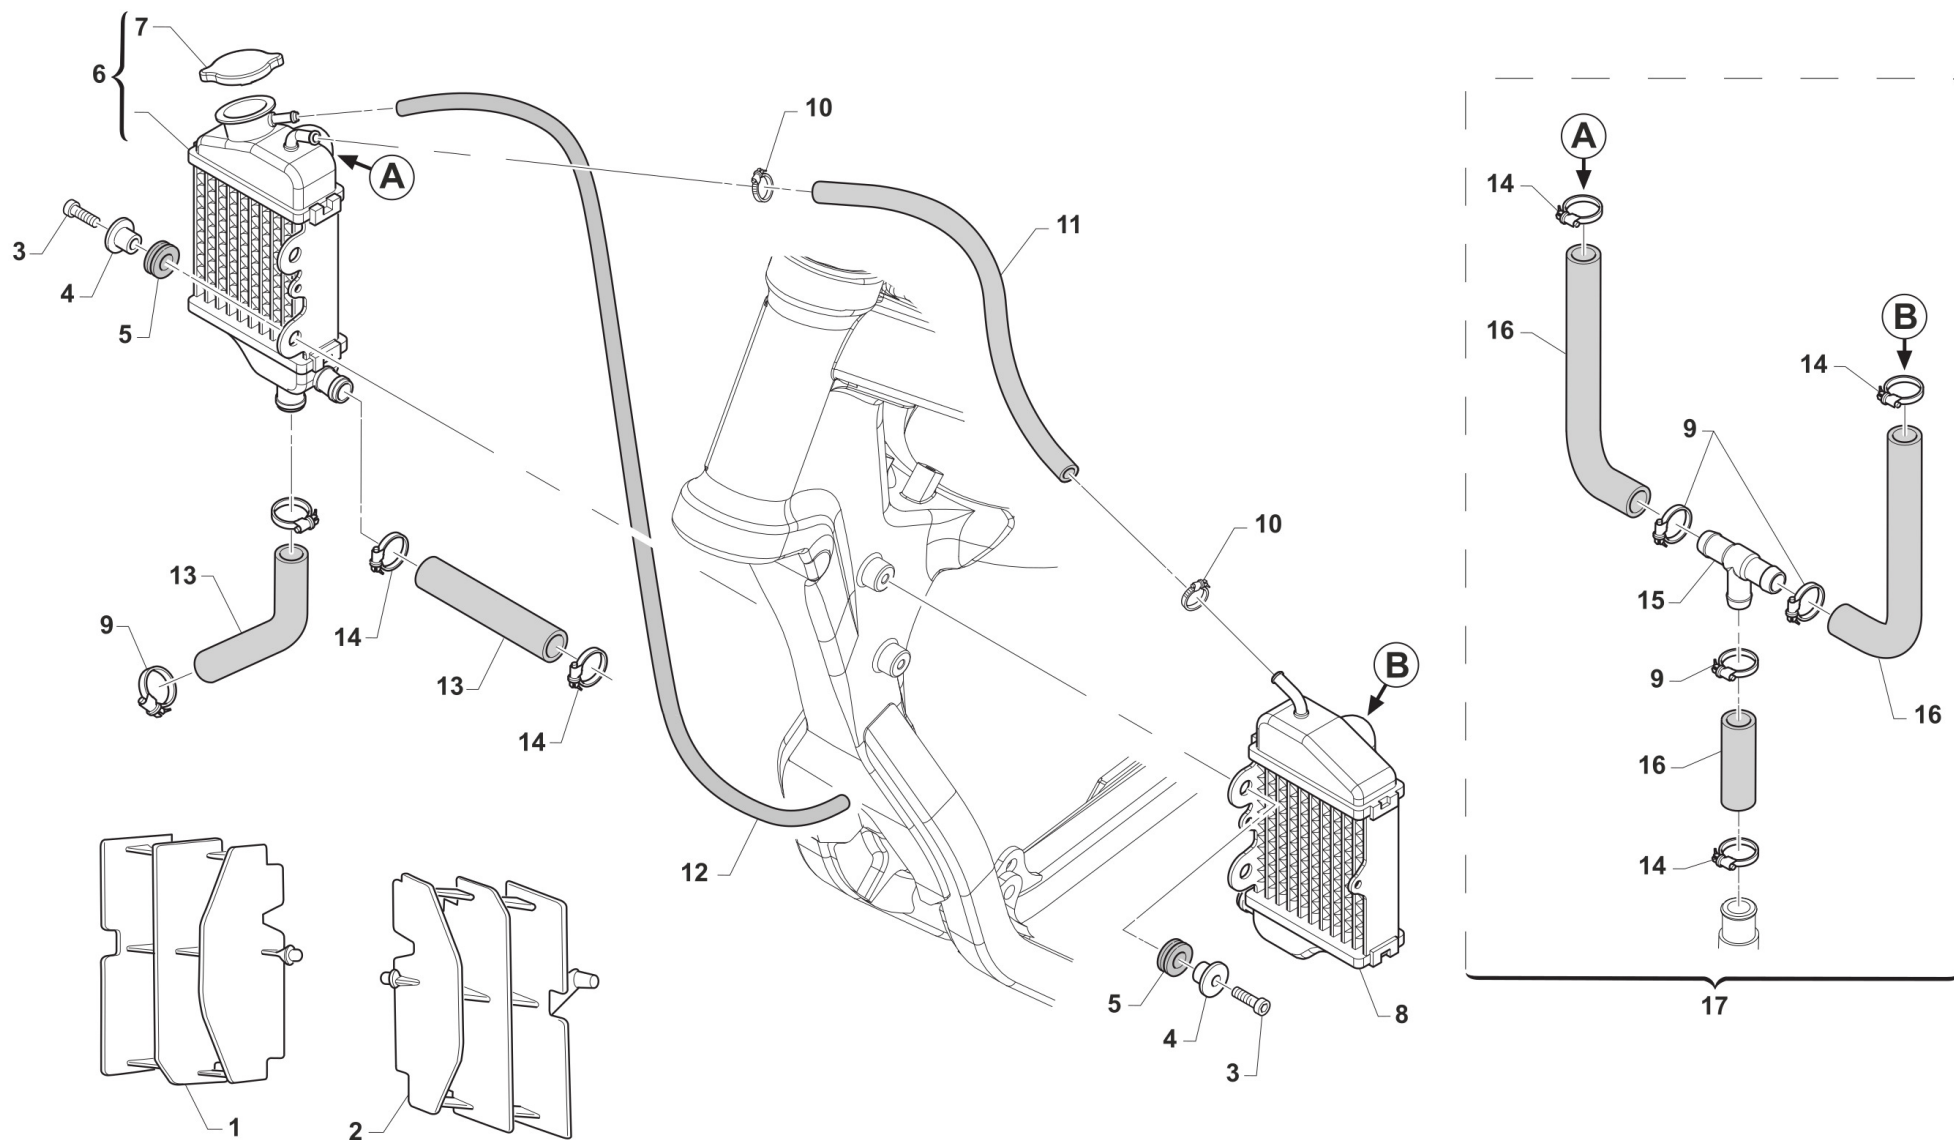

TM0111

2T85MXJ22-T
TELAIO - FRAME

IMPIANTO RAFFREDDAMENTO
RADIATOR

5

Pos.	Codice	Q.tà	Note	Descrizione	Description
1	23016	1		PROT. RADIATORE DX 80J 45333	GUARD, RADIATOR RIGHT 80J
2	23017	1		PROT. RADIATORE SX 80J 45332	GUARD, RADIATOR LEFT 80J
3	49484	4		VITE TCEI 6X20	BOLT TCEI 6X20
4	26064	4		BOCCOLA RADIATORE MY 02 / 06 ->	BUSH, RADIATOR M.02/06
5	21102	4		GOMMINO ANTIV.RADIAT.SILENZ. MY 94->	RUBBER, GROMMET RADIATOR and SILENC.
6	23067	1		RADIATORE 2T DX JUN MY19 FA L.TAP	RADIATOR RH JUNIOR
7	23062	1		TAPPO RADIATORE 1,8 BASSO(PER RADIATORE 23065)	RADIATOR CAP 1,8
8	23068	1		RADIATORE 2T SX JUN MY19 FA	RADIATOR LH JUNIOR
9	51036	4		FASCETTA A COLLARE DIAM.24 ZN	CLIP, WATER HOSE, d.24 ZN
10	51014	2		FASCETTA INOX 9 - 14 H5 IMBUT	BAND, INOX 9-14 H5 IMBUT
11	67036	1		TUBO ANTIBENZINA 8 x 14 OLIO F.P.	HOSE, OIL/FUEL 8x14
12	67170	1		TUBO COPOLAN GRIGIO 5x9 mm	HOSE, COPOLAN GREY 5x9 mm
13	21020	1		MANICOTTO ACQUA LUNGO 90	HOSE, RUBBER 90cms
14	51062	5		FASCETTA A COLLARE DIAM.22 ZN	CLIP, WATER HOSE, d.22 ZN
15	21071	1		Raccordo a T radiatori Junior 2019	JOINT, RADIATOR JUNIOR
16	F21413.1	2		MANICOTTO ACQUA RADIATORE 05->	WATER HOSE RADIATOR M.2005
17	21122.19	1		MANICOTTO COLL. TESTA A RAD DX E SX 85J	HOSES KIT WATER, HEAD TO COOLER 85J