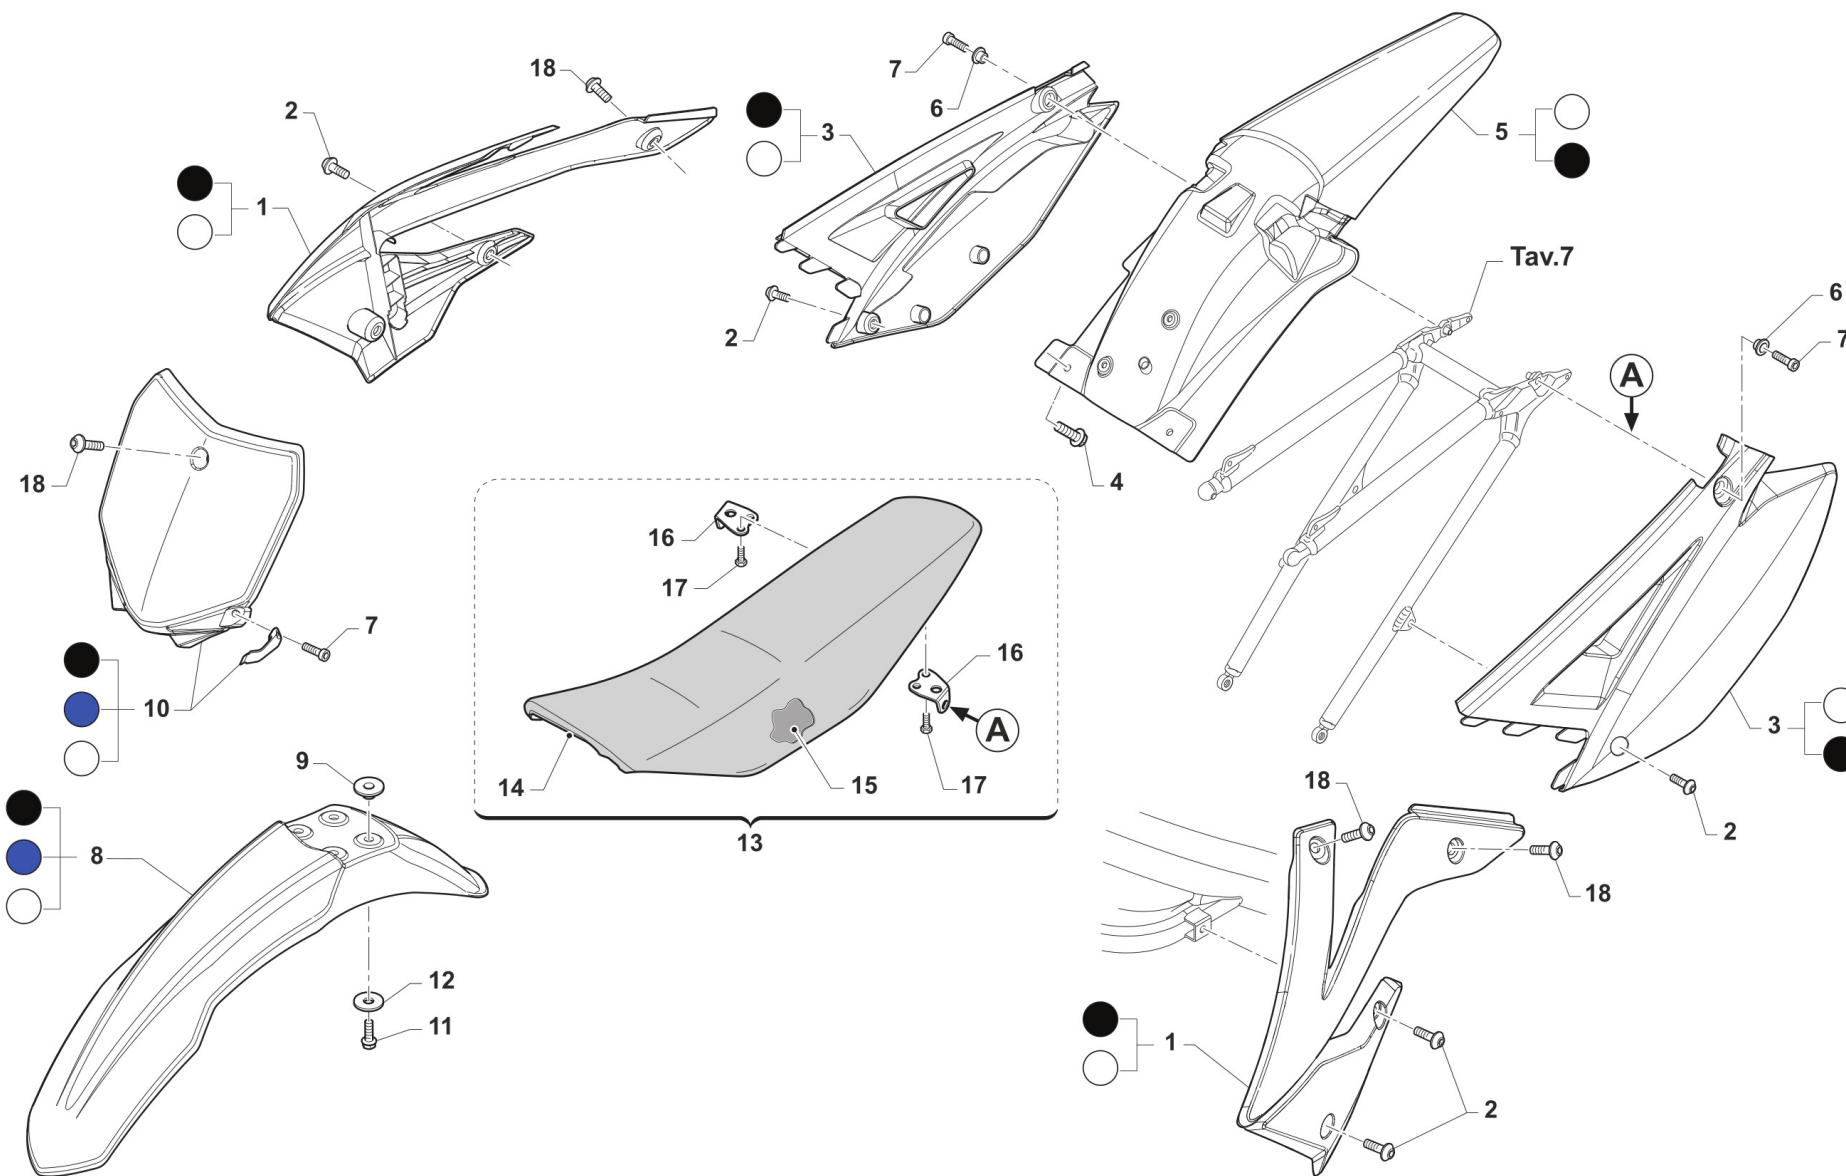

2T85MXJ22-T  
TELAIO - FRAME

TELAIO  
FRAME

TM0113

**2T85MXJ22-T**  
**TELAIO - FRAME**

**TELAIO**  
**FRAME**

Pos.	Codice	Q.tà	Note	Descrizione	Description
1	73000.13	1		TELAIO MOTO 80/85/100 AL J13	FRAME JUNIOR MY13
2	49792	1		VITE TE F/R 10X54 1.25 T.AL08	BOLT, M10X1.25X54 ALU.FRAME08
3	73002.12	1		CODINO TELAIO 85 JUNIOR M. 13	REAR SUBFRAME 85J M.13->
4	49681	1		DADO M 10 X 1,25 CH 14 FLANG. AUTOBLOCK	NUT M10x1,25 FLANGED SELF-LOCK
5	49724	2		VITE TE F/R 8X21	BOLT TE F/R 8x21
6	49680	3		DADO M 8 X 1,25 CH 12 FLANG. AUTOBLOCK	NUT, M 8X1,25 FLANG. SB
7	49366	2		VITE TE F/R 8X40 Ch.10	BOLT 8X40 T.10mm
8	67088	1		ROTELLA CATENA M. 90/07	CHAIN ROLLER M.90/07
9	72132	1		AMMORTIZZATORE EXTREMETECH J13	SHOCK ABSORBER EXTREMETECH J13
10	49353	1		VITE TE F/R 8X90 1.25 Ch.10	SCREW TE F/R 8X90 1.25 Ch.10
11	49354	1		VITE TE F/R 8X120 1.25 Ch.10	SCREW TE F/R 8X120 1.25 T.10
12	26228	1		PIASTRA TIRANTE 85/100 J DX MY 13/20	PLATE RH, CYLINDER/FRAME 85-100 J
13	26229	1		PIASTRA TIRANTE 85/100 J SX MY 13/20	PLATE LH, CYLINDER/FRAME 85-100 J
14	49611	2		RONDELLA ACCIAIO 8	WASHER STEEL 8mm
15	49680	2		DADO M 8 X 1,25 CH 12 FLANG. AUTOBLOCK	NUT, M 8X1,25 FLANG. SB
16	49445	2		VITE TE 8X50 UNI 5737	BOLT EH 8X50
17	49612	2		RONDELLA ACCIAIO 10	STEEL WASHER 10
18	73036	2		COPIGLIA PEDANA M. 92/01	COTTER PIN FOOTPEG 92/01
19	00692	2		PIASTRINO TELAIO AL.ATT.PED.08	HOLDER, FOOTPEGS, M. 08/->
20	49382	2		VITE ESAG.FLANG.M12X25 T.A.	BOLT 12 X 25 FLANGE
21	73064	2		PERNO PEDANE M.08-> X T.ALLUM.	PIN, FOOT PEG, 08/->
22	49383	2		VITE ESAG.FLANG.M8X1.25X20 T.A	BOLT 8 X 20 FLANGE
23	16022	2		MOLLA RITORNO PEDANE M.08/->	SPRING, FOOT PEG PIN 08/->
24	73048.10	1		PEDANA DX MOD. 2010	FOOTPEG, RIGHT M.10->
24	73049.10	1		PEDANA SX MOD. 2010	FOOTPEG, LEFT M.10->
25	49364	2		VITE TE F/R 8X25 Ch.10	BOLT, EH 8X25 To.10 mm
26	26141	1		BOCCOLA ROTELLA CATENA.JUN'13	BUSH, CHAIN WHEEL JUNIOR 13->
27	67088.08	1		ROTELLA CATENA M. 08/->	CHAIN ROLLER 08/->