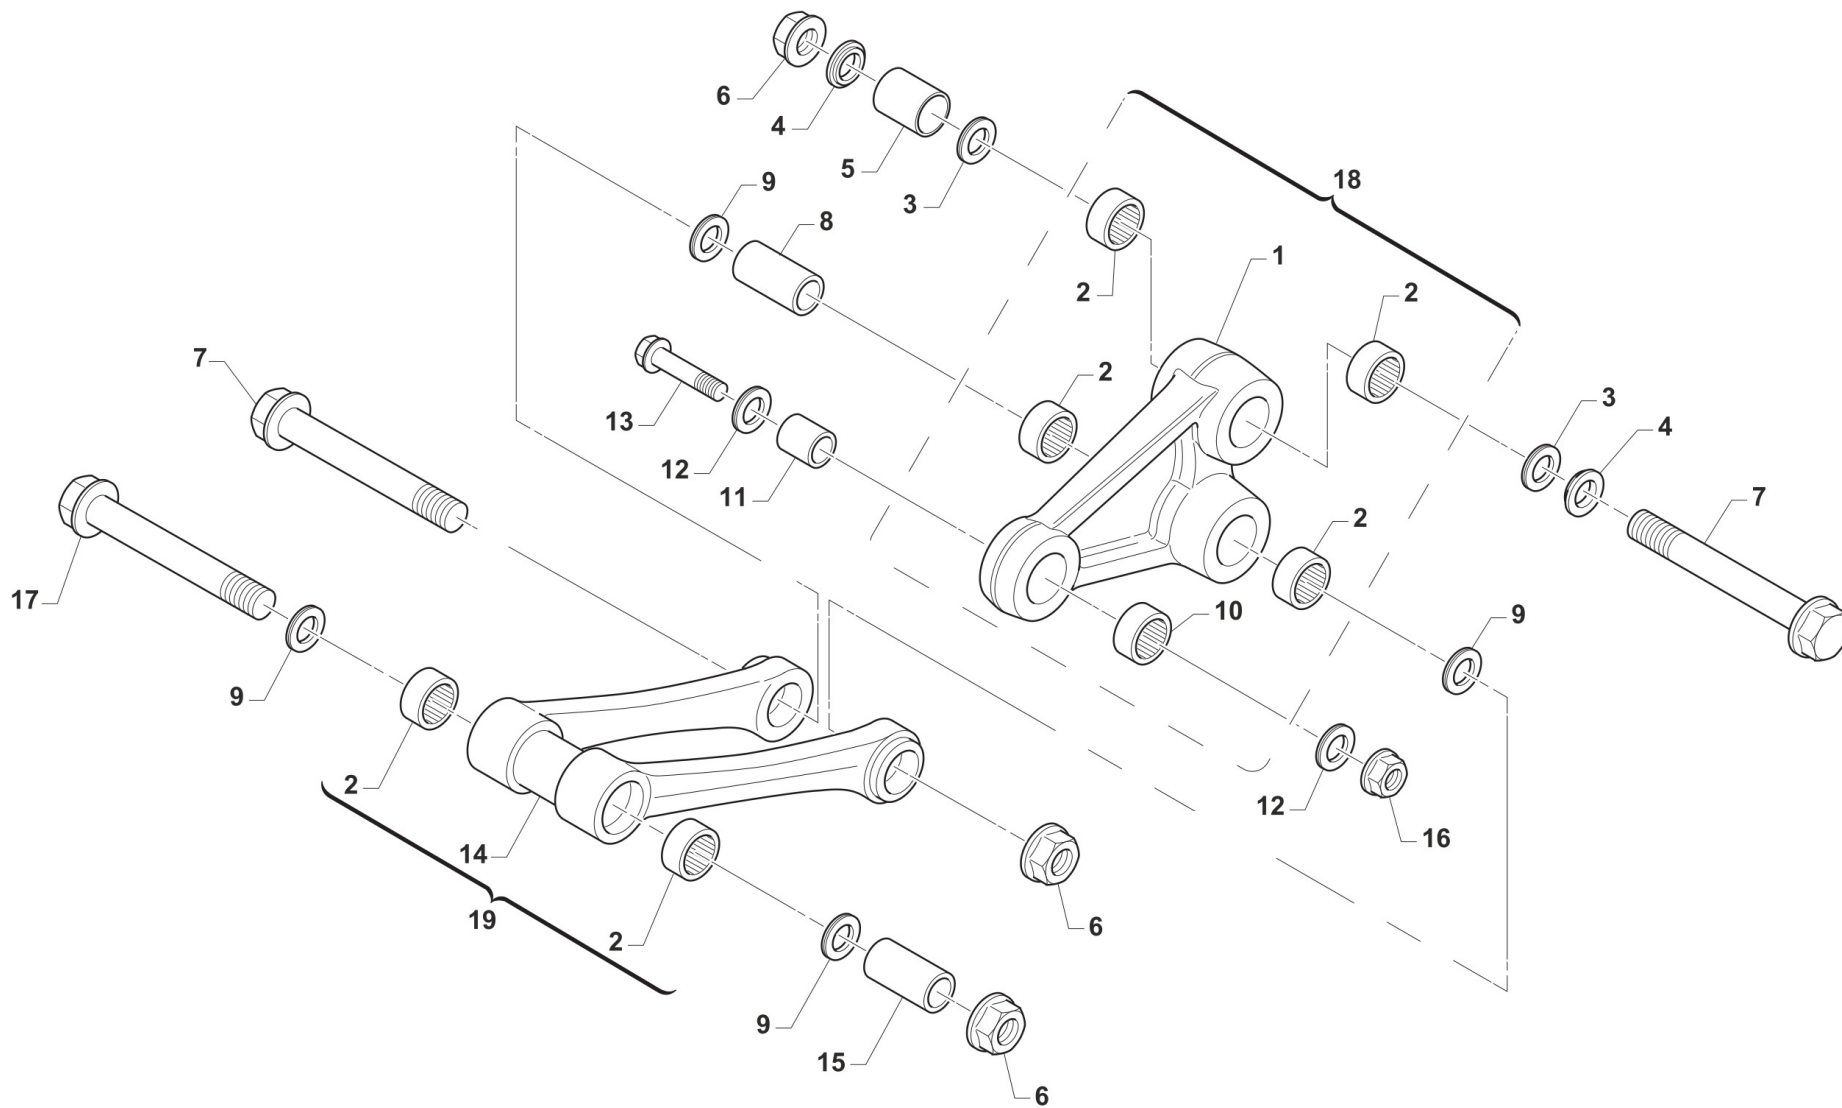

**2T85MXJ22-T**  
**TELAIO - FRAME**

**LEVERAGGI**  
**LINKAGE**

**11**

Pos.	Codice	Q.tà	Note	Descrizione	Description
1	73134	1		TRIANGOLO SOSP. 85J 13/-> NUDO	ARM, LINKAGE
2	19106	6		GABBIA A RULLI 26X20H16 TR.FO.	BUSH NEEDLE CAGE 26 X 20 H16
3	12010	2		O RING ORM 0240-30 TRIANG.05/6	O-RING, LINKAGE 05/6 ORM 0240-30
4	73075	2		COPERCHIO BOCCOLA TRIANG '05	COVER, BUSH
5	73211	1		BOCCOLA TRIANGOLO LEVER.05/->	BUSH, ARM RELAY 12X20X38
6	49682	3		DADO M12X1,25 FLANG.AUTOBL.AC	NUT, M 12 x 1,25 FLANGE SL
7	49345	1		VITE TE F/R 12X90 1.25 Ch13	BOLT TE F/R 12X90 1.25 T.13
8	F73416	1		BOCCOLA TRIANG. 20x48F12 05/->	COLLAR, ROD M.04 12x20x48
9	12102	4		O RING LEVERAGGIO & FORCELLONE	O-RING, LINKAGE & SWINGARM
10	19101	1		GABBIA RULLI DL 18/12 TRIANG.	BUSH NEEDLE CAGE DL 18/12
11	73214	1		BOCCOLA 18 X 20 F.10 TRIANGOLO 07/->	COLLAR, ARM ASSY 10 18X20 M.07
12	F12312	2		O RING FILTRO OLIO P.ASPIRAZ.+LEV.	O-RING, OIL FILTER
13	49791	1		VITE TE F/R 10X39 1.25 T.AL08	BOLT, M10X1.25X39 ALU.FRAME08
14	73135	1		TRAPEZIO SOSP. 85J 13/-> NUDO	ROD, LINKAGE
15	73204	1		BOCCOLA TRAPEZIO 20 x 74 F.12	BUSHING 20x74x12, ROD SUSP. 05
16	F49962	1		DADO M 10 X 1,25 CH 14 FLANGIATO	NUT, M10 X 1,25 KEY 14
17	49884	1		VITE TE F/R 12X110 LEV.85J13->	BOLT TE F/R 12X110 LINKAGE 85J
18	73142	1		TRIANGOLO SOSP. 85J 13/-> CPL	ARM ASSY JUNIOR
19	73143	1		TRAPEZIO SOSP. 85J 13/-> CPL	ROD ASSY JUNIOR