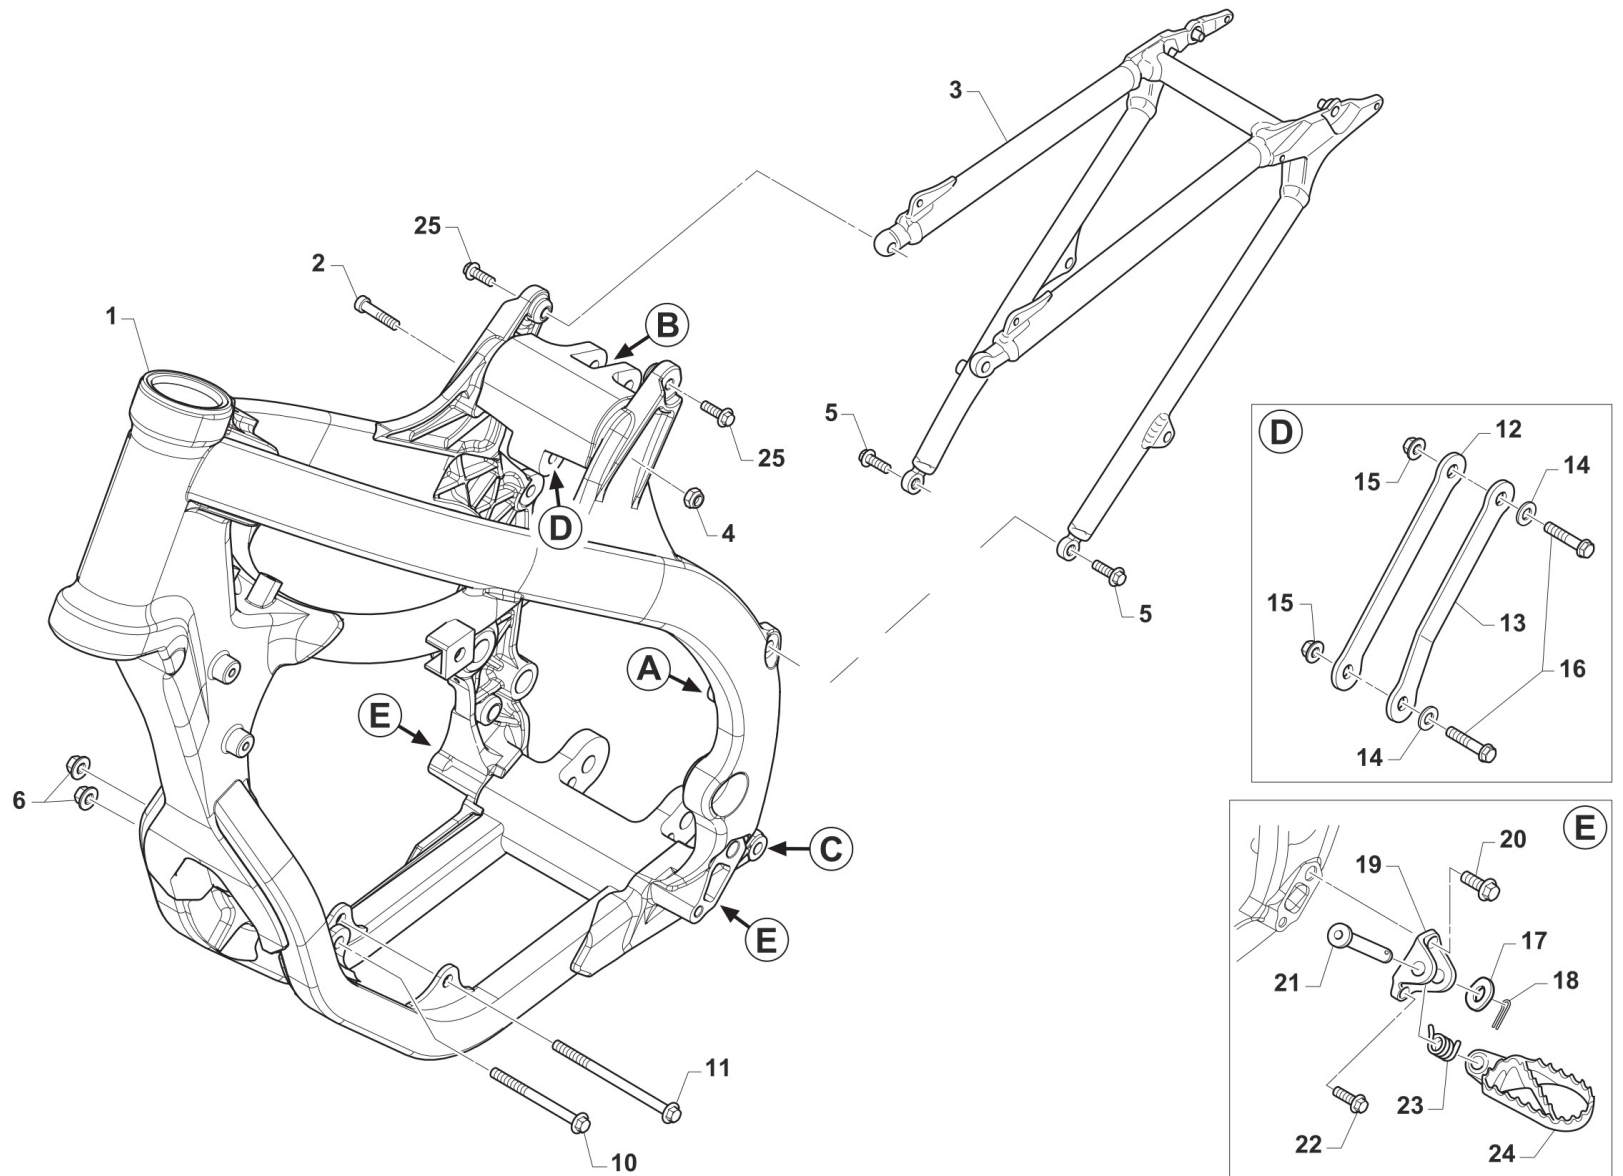

2T85MXJ22-T
TELAIO - FRAME

TELAIO
FRAME

TM0113

2T85MXJ22-T
TELAIO - FRAME

TELAIO
FRAME

Pos.	Codice	Q.tà	Note	Descrizione	Description
1	73000.13	1		TELAIO MOTO 80/85/100 AL J13	FRAME JUNIOR MY13
2	49792	1		VITE TE F/R 10X54 1.25 T.AL08	BOLT, M10X1.25X54 ALU.FRAME08
3	73002.12	1		CODINO TELAIO 85 JUNIOR M. 13	REAR SUBFRAME 85J M.13->
4	49681	1		DADO M 10 X 1,25 CH 14 FLANG. AUTOBLOCK	NUT M10x1,25 FLANGED SELF-LOCK
5	49724	2		VITE TE F/R 8X21	BOLT TE F/R 8x21
6	49680	3		DADO M 8 X 1,25 CH 12 FLANG. AUTOBLOCK	NUT, M 8X1,25 FLANG. SB
7	49366	2		VITE TE F/R 8X40 Ch.10	BOLT 8X40 T.10mm
8	67088	1		ROTELLA CATENA M. 90/07	CHAIN ROLLER M.90/07
9	72132	1		AMMORTIZZATORE EXTREMETECH J13	SHOCK ABSORBER EXTREMETECH J13
10	49353	1		VITE TE F/R 8X90 1.25 Ch.10	SCREW TE F/R 8X90 1.25 Ch.10
11	49354	1		VITE TE F/R 8X120 1.25 Ch.10	SCREW TE F/R 8X120 1.25 T.10
12	26228	1		PIASTRA TIRANTE 85/100 J DX MY 13/20	PLATE RH, CYLINDER/FRAME 85-100 J
13	26229	1		PIASTRA TIRANTE 85/100 J SX MY 13/20	PLATE LH, CYLINDER/FRAME 85-100 J
14	49611	2		RONDELLA ACCIAIO 8	WASHER STEEL 8mm
15	49680	2		DADO M 8 X 1,25 CH 12 FLANG. AUTOBLOCK	NUT, M 8X1,25 FLANG. SB
16	49445	2		VITE TE 8X50 UNI 5737	BOLT EH 8X50
17	49612	2		RONDELLA ACCIAIO 10	STEEL WASHER 10
18	73036	2		COPIGLIA PEDANA M. 92/01	COTTER PIN FOOTPEG 92/01
19	00692	2		PIASTRINO TELAIO AL.ATT.PED.08	HOLDER, FOOTPEGS, M. 08/->
20	49382	2		VITE ESAG.FLANG.M12X25 T.A.	BOLT 12 X 25 FLANGE
21	73064	2		PERNO PEDANE M.08-> X T.ALLUM.	PIN, FOOT PEG, 08/->
22	49383	2		VITE ESAG.FLANG.M8X1.25X20 T.A	BOLT 8 X 20 FLANGE
23	16022	2		MOLLA RITORNO PEDANE M.08/->	SPRING, FOOT PEG PIN 08/->
24	73048.10	1		PEDANA DX MOD. 2010	FOOTPEG, RIGHT M.10->
24	73049.10	1		PEDANA SX MOD. 2010	FOOTPEG, LEFT M.10->
25	49364	2		VITE TE F/R 8X25 Ch.10	BOLT, EH 8X25 To.10 mm
26	26141	1		BOCCOLA ROTELLA CATENA.JUN'13	BUSH, CHAIN WHEEL JUNIOR 13->
27	67088.08	1		ROTELLA CATENA M. 08/->	CHAIN ROLLER 08/->