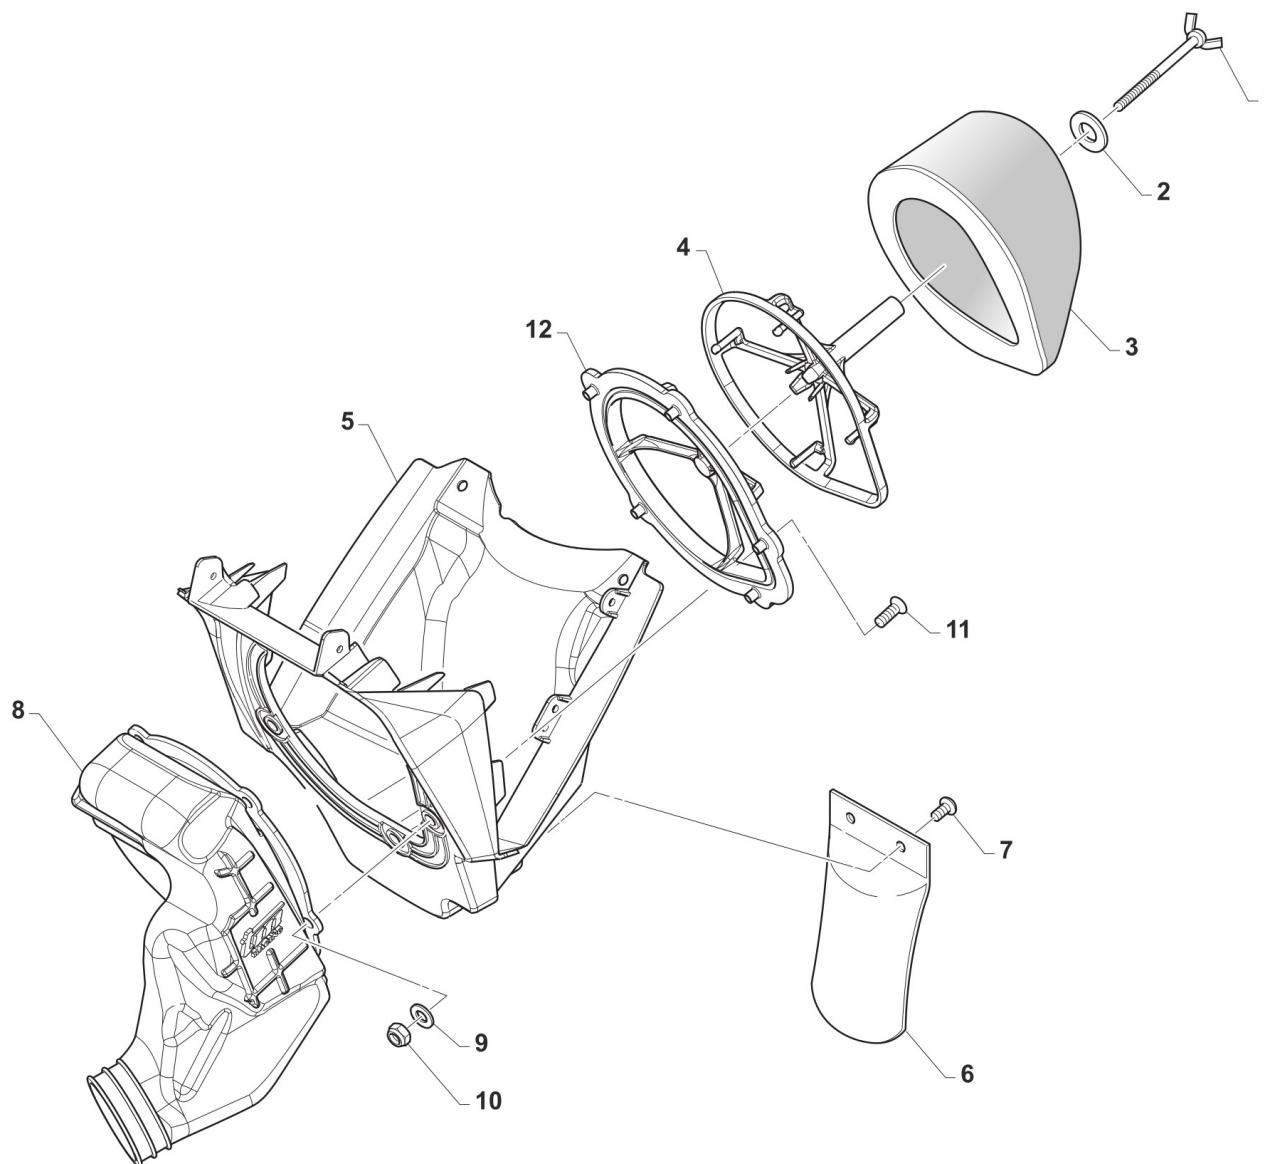

2T85MXJ22-T
TELAIO - FRAME

FILTRO ARIA
AIR FILTER

TM0115

2T85MXJ22-T
TELAIO - FRAME

FILTRO ARIA
AIR FILTER

9

Pos.	Codice	Q.tà	Note	Descrizione	Description
1	49324	1		GALLETTO C/PERNO FILTRO 6x70	SCREW WITH PIN AIR FILTER 6X70
2	26084	1		RONDELLA PARAF ANT. 24x2 M.08	WASHER, FRONT FENDER 24 X 2
3	66060	1		FILTRO ARIA 2T/4T/85 M.13/14ES	AIR FILTER M. 2013 ES
4	66062	1		GABBIA FILTRO M.2013 ES/J'13	CAGE, AIR FILTER 66060 ES/J'13
5	67305	1		CASSA FILTRO JUNIOR 2013 CPL	AIR BOX 85 JUNIOR M.13-> ASSY
6	67104	1		PROTEZIONE MONO MOD. 92/->	GUARD, SHOCK ABSOVER M. 92/->
7	49320	2		VITE TB LARGA 6X15(16)LATERALI	BOLT TB LARGE 6X15(16)
8	67312	1		CUFFIA CASSA FILTRO JUN.2013	AIR BOOT JUNIOR MY13
9	49602	5		RONDELLA 5 x 15 x 1,2	WASHER 5x15
10	49629	5		DADO M 5 ALTO AUTOBLOCCANTE	NUT 5mm, HIGHT SELF-LOCKING
11	49402	5		VITE TSEI 5X20	BOLT TSEI 5X20
12	66017	1		PIASTRA MANIC. C.FILTRO 2013	PLATE, AIR FILTER MANIFOLD 13