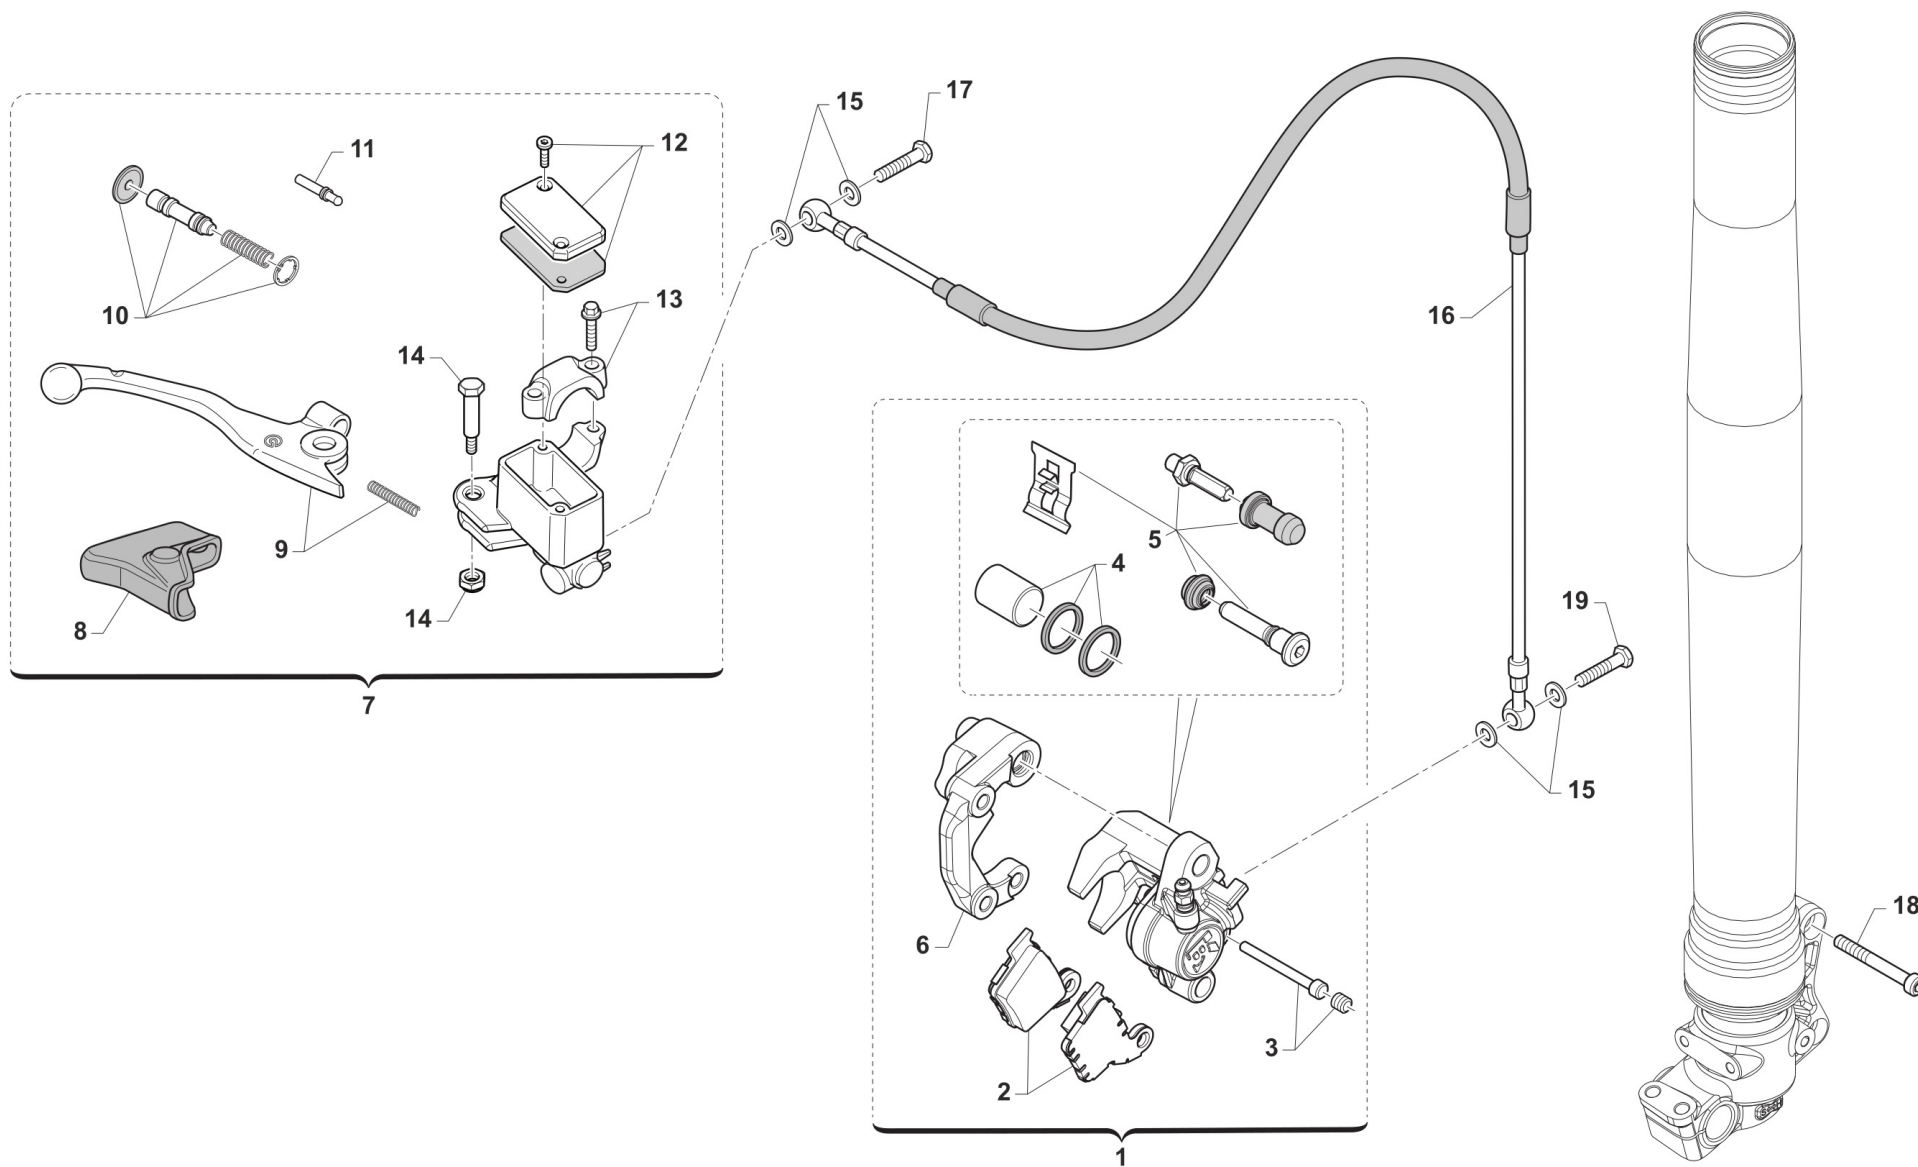

2T85MXJ22-T  
TELAIO - FRAME

MANUBRIO  
HANDLEBAR

TM0106

**2T85MXJ22-T**  
**TELAIO - FRAME**

**MANUBRIO**  
**HANDLEBAR**

**1**

Pos.	Codice	Q.tà	Note	Descrizione	Description
1	64017	1		COMANDO GAS DOMINO MOD. 99->	THROTTLE ASSY DOMINO 2S 99/->
2	35270.13	1		TUBO FRIZ. IDR. 85J M.13/-> WH	HYDR.CLUTCH HOSE 85J M.13->
3	64040	1		CAVO GAS JUNIOR M.13->	THROTTLE CABLE JUNIOR 13
4	64086	1		MANUBRIO TECLIN 85J M.13/->	
5	64010	1		MANOPOLE COPPIA PRO-GRIP GRI.AZZ.BLU	GRIPS, PRO-GRIP
6	64078.1	1		PARACOLPI MANUBRIO TM 2013 NR	PROTECTION FOR HANDLEBAR TM BLACK
7	68068	1		PULSANTE DI MASSA 85cc J13	SWITCH, ENGINE STOP 85cc 13/->
8	64240	1		POMPA FRIZIONE BREMBO	CLUCTH MASTER CYLINDER BREMBO
9	64247	1		COPERCH./MEMBRAN.P.FRIZ.BREMBO	COVER/RUBBER CLUTCH MAST.CYL.
10	64249	1		CAVALLOTTO POMPA FRIZIONE BREM	HOLDER CLUTCH MASTER CY.BREMBO
11	64243	1		FLOTTANTE POMPA FRIZ. BREMBO 64240	CYLINDER AND RUBBER MASTER CYL.CLUTCH BREMBO
12	64245	1		PERNO LEVA POMPA FRIZ. BREMBO	PIN
13	64241	1		LEVA FRIZIONE BREMBO RICAMBIO	LEVER, CLUTCH BREMBO
14	64238	1		PARAPOLVERE POMPA FRIZIONE BR.	DUST SEAL,CLUTCH MASTER CYL.BR