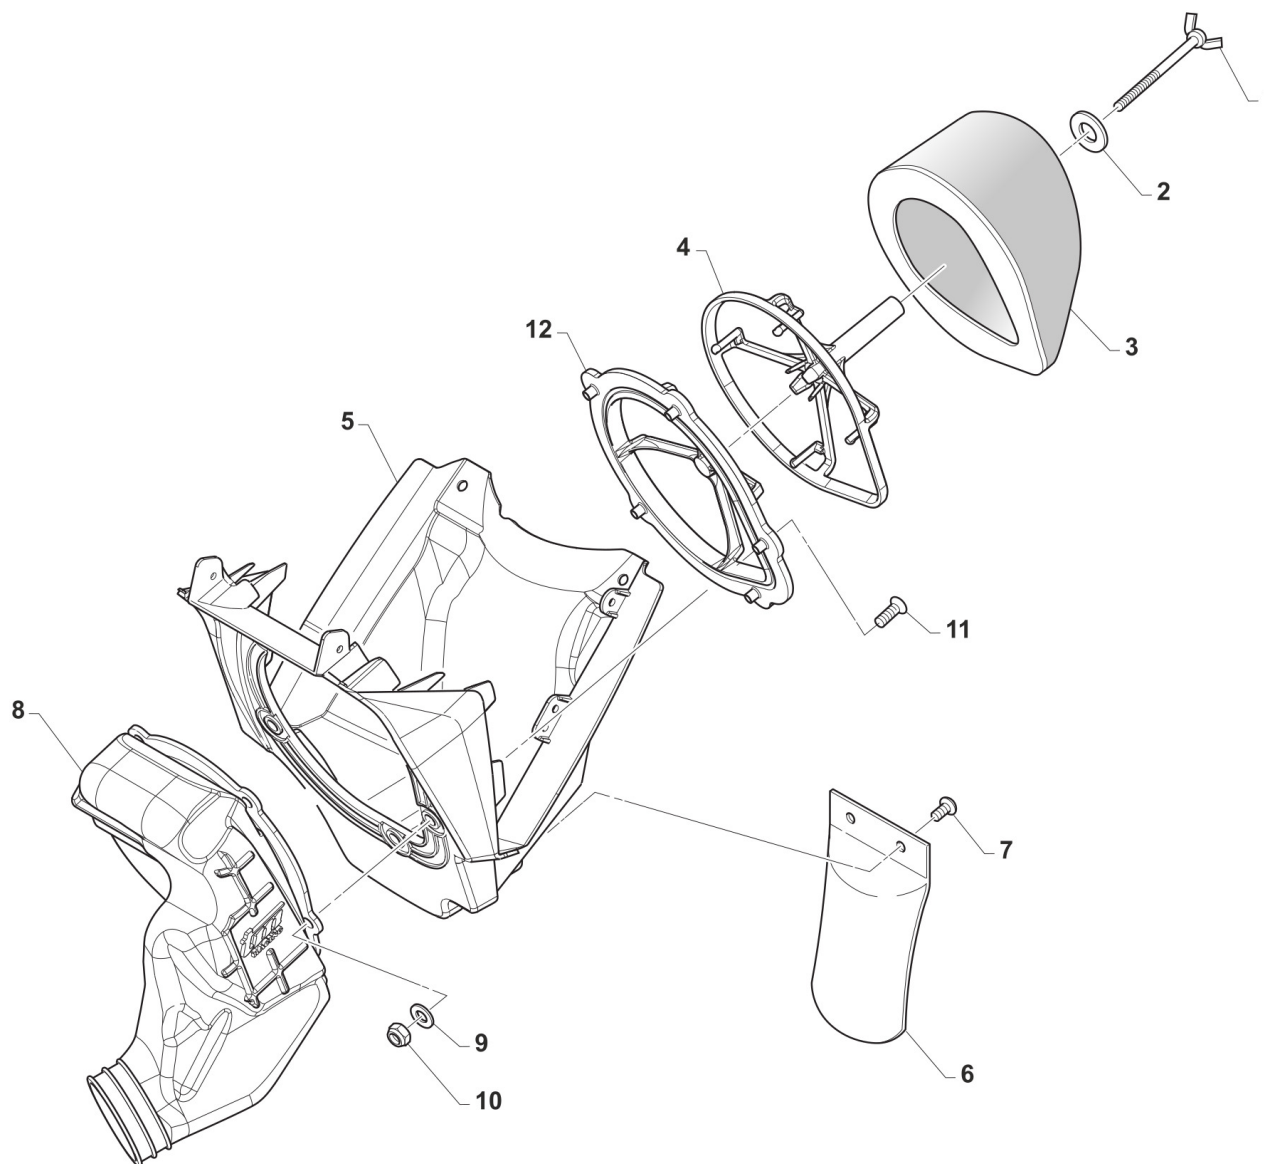

TM0114

2T112MXJ22-T
TELAIO - FRAME

SELLA - PLASTICHE
SEAT AND PLASTIC

8

Pos.	Codice	Q.tà	Note	Descrizione	Description
1	67321	1		SET CONV. ARIA 2T 85 J MY 2013/2020 BIANCHI	SIDE PANELS SET, REAR, JUNIOR MY13 - WHITE
2	49574	7		VITE TBCE 6X12 PROT.FORCELLA	BOLT TBCE 6x12
3	67322	1		SET LAT P.NUM 2T 85 J MY 2013/2020 BIANCHI	SHROUD SET, RADIATOR, JUNIOR MY13 - WHITE
4	49356	2		VITE TE F/R 6X20 Ch.8	BOLT 6X20 T.8
5	67308	1		PARAFANGO POSTERIORE JUNIOR'13 BNC	MUDGUARD REAR JUNIOR 13->
6	26059	2		BOCCOLA FISS.SELLA & LAT.03/->	COLLAR, SEAT/SIDE PANEL 03/->
7	49484	2		VITE TCEI 6X20	BOLT TCEI 6X20
8	67300	1	BLU	PARAFANGO ANTERIORE JUN'13 BLU	FRONT MUDGUARD JUNIOR 13 BLUE
8	67316	1	BIANCO	PARAFANGO ANTERIORE JUN'13 BNC	MUDGUARD, FRONT JUNIOR 13WHITE
9	26132	4		BOCCOLA PARAF. ANT. M12	BUSH, FRONT MUDGUARD M.12->
10	67301	1	BLU	PORTANUMERO ANT 85J 13/-> BLU CON PASSACAVO	FRONT PLATE MX 85J 13-> BLU
10	67317	1	BIANCO	PORTANUMERO ANT 85J 13/-> BNC CON PASSACAVO	FRONT NUMBER PLATE 85J WHITE
11	49356	4		VITE TE F/R 6X20 Ch.8	BOLT 6X20 T.8
12	49117	4		RONDELLA 18X6.5X2 X RADIAT.08	WASHER 18X6.5X2 RADIATOR 08
13	67309	1		SELLA JUNIOR BLU MY13	SEAT JUNIOR BLU M.13
14	67314	1		COPERTINA SELLA JUNIOR BLU M13	SEAT, COVER JUNIOR BLU M.13
15	67309.00	1		SPUGNA SELLA JUNIOR 13->	FOAM, SEAT JUNIOR M.13->
16	73047	2		PIASTRINO AL ATT.SELLA POSTER.	PLATE AI REAR SEAT HOLDER
17	49435	4		VITE TE 5X12	SCREW TE 5X12
18	49571	5		VITE TBCE 6x 7 PROT. FORCELLA	BOLT TBCE 6x7