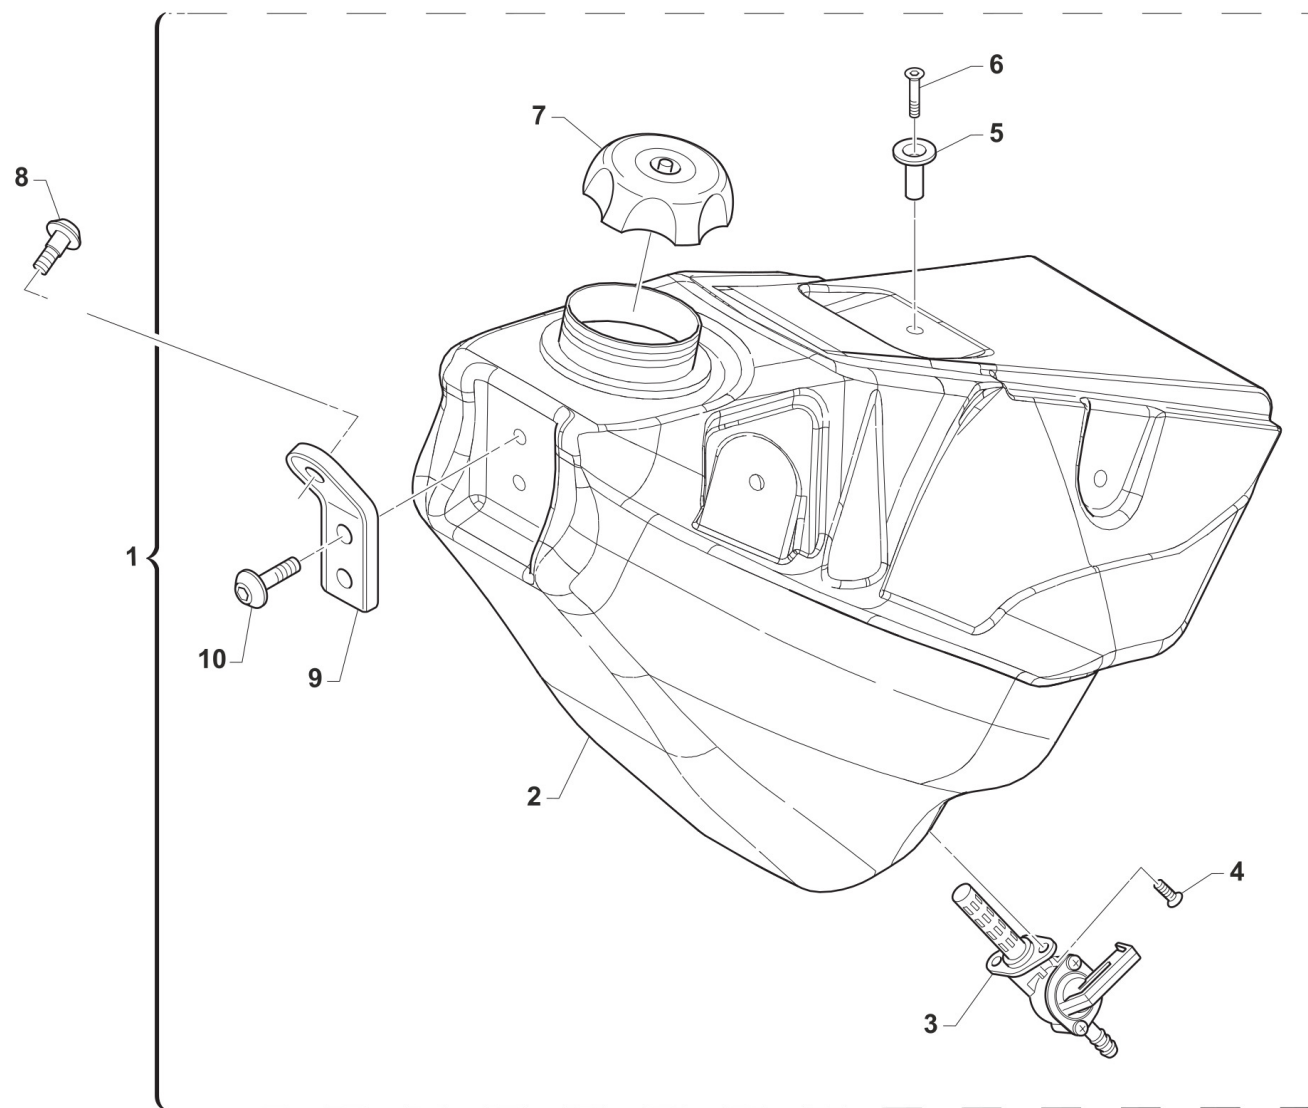

TM0111

2T112MXJ22-T
TELAIO - FRAME

IMPIANTO RAFFREDDAMENTO
RADIATOR

5

Pos.	Codice	Q.tà	Note	Descrizione	Description
1	23016	1		PROT. RADIATORE DX 80J 45333	GUARD, RADIATOR RIGHT 80J
2	23017	1		PROT. RADIATORE SX 80J 45332	GUARD, RADIATOR LEFT 80J
3	49484	4		VITE TCEI 6X20	BOLT TCEI 6X20
4	26064	4		BOCCOLA RADIATORE MY 02 / 06 ->	BUSH, RADIATOR M.02/06
5	21102	4		GOMMINO ANTIV.RADIAT.SILENZ. MY 94->	RUBBER, GROMMET RADIATOR and SILENC.
6	23067	1		RADIATORE 2T DX JUN MY19 FA L.TAP	RADIATOR RH JUNIOR
7	23062	1		TAPPO RADIATORE 1,8 BASSO(PER RADIATORE 23065)	RADIATOR CAP 1,8
8	23068	1		RADIATORE 2T SX JUN MY19 FA	RADIATOR LH JUNIOR
9	51036	4		FASCETTA A COLLARE DIAM.24 ZN	CLIP, WATER HOSE, d.24 ZN
10	51014	2		FASCETTA INOX 9 - 14 H5 IMBUT	BAND, INOX 9-14 H5 IMBUT
11	67036	1		TUBO ANTIBENZINA 8 x 14 OLIO F.P.	HOSE, OIL/FUEL 8x14
12	67170	1		TUBO COPOLAN GRIGIO 5x9 mm	HOSE, COPOLAN GREY 5x9 mm
13	21020	1		MANICOTTO ACQUA LUNGO 90	HOSE, RUBBER 90cms
14	51062	5		FASCETTA A COLLARE DIAM.22 ZN	CLIP, WATER HOSE, d.22 ZN
15	21071	1		Raccordo a T radiatori Junior 2019	JOINT, RADIATOR JUNIOR
16	F21413.1	2		MANICOTTO ACQUA RADIATORE 05->	WATER HOSE RADIATOR M.2005
17	21122.19	1		MANICOTTO COLL. TESTA A RAD DX E SX 85J	HOSES KIT WATER, HEAD TO COOLER 85J