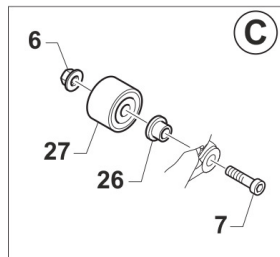

2T112MXJ22-T
TELAIO - FRAME

TELAIO
FRAME

TM0113

2T112MXJ22-T
TELAIO - FRAME

TELAIO
FRAME

7

Pos.	Codice	Q.tà	Note	Descrizione	Description
1	73000.13	1		TELAIO MOTO 80/85/100 AL J13	FRAME JUNIOR MY13
2	49792	1		VITE TE F/R 10X54 1.25 T.AL08	BOLT, M10X1.25X54 ALU.FRAME08
3	73002.12	1		CODINO TELAIO 85 JUNIOR M. 13	REAR SUBFRAME 85J M.13->
4	49681	1		DADO M 10 X 1,25 CH 14 FLANG. AUTOBLOCK	NUT M10x1,25 FLANGED SELF-LOCK
5	49724	2		VITE TE F/R 8X21	BOLT TE F/R 8x21
6	49680	3		DADO M 8 X 1,25 CH 12 FLANG. AUTOBLOCK	NUT, M 8X1,25 FLANG. SB
7	49366	2		VITE TE F/R 8X40 Ch.10	BOLT 8X40 T.10mm
8	67088	1		ROTELLA CATENA M. 90/07	CHAIN ROLLER M.90/07
9	72132	1		AMMORTIZZATORE EXTREMETECH J13	SHOCK ABSORBER EXTREMETECH J13
10	49353	1		VITE TE F/R 8X90 1.25 Ch.10	SCREW TE F/R 8X90 1.25 Ch.10
11	49354	1		VITE TE F/R 8X120 1.25 Ch.10	SCREW TE F/R 8X120 1.25 T.10
12	26228	1		PIASTRA TIRANTE 85/100 J DX MY 13/20	PLATE RH, CYLINDER/FRAME 85-100 J
13	26229	1		PIASTRA TIRANTE 85/100 J SX MY 13/20	PLATE LH, CYLINDER/FRAME 85-100 J
14	49611	2		RONDELLA ACCIAIO 8	WASHER STEEL 8mm
15	49680	2		DADO M 8 X 1,25 CH 12 FLANG. AUTOBLOCK	NUT, M 8X1,25 FLANG. SB
16	49445	2		VITE TE 8X50 UNI 5737	BOLT EH 8X50
17	49612	2		RONDELLA ACCIAIO 10	STEEL WASHER 10
18	73036	2		COPIGLIA PEDANA M. 92/01	COTTER PIN FOOTPEG 92/01
19	00692	2		PIASTRINO TELAIO AL.ATT.PED.08	HOLDER, FOOTPEGS, M. 08/->
20	49382	2		VITE ESAG.FLANG.M12X25 T.A.	BOLT 12 X 25 FLANGE
21	73064	2		PERNO PEDANE M.08-> X T.ALLUM.	PIN, FOOT PEG, 08/->
22	49383	2		VITE ESAG.FLANG.M8X1.25X20 T.A	BOLT 8 X 20 FLANGE
23	16022	2		MOLLA RITORNO PEDANE M.08/->	SPRING, FOOT PEG PIN 08/->
24	73048.10	1		PEDANA DX MOD. 2010	FOOTPEG, RIGHT M.10->
24	73049.10	1		PEDANA SX MOD. 2010	FOOTPEG, LEFT M.10->
25	49364	2		VITE TE F/R 8X25 Ch.10	BOLT, EH 8X25 To.10 mm
26	26141	1		BOCCOLA ROTELLA CATENA.JUN'13	BUSH, CHAIN WHEEL JUNIOR 13->
27	67088.08	1		ROTELLA CATENA M. 08/->	CHAIN ROLLER 08/->