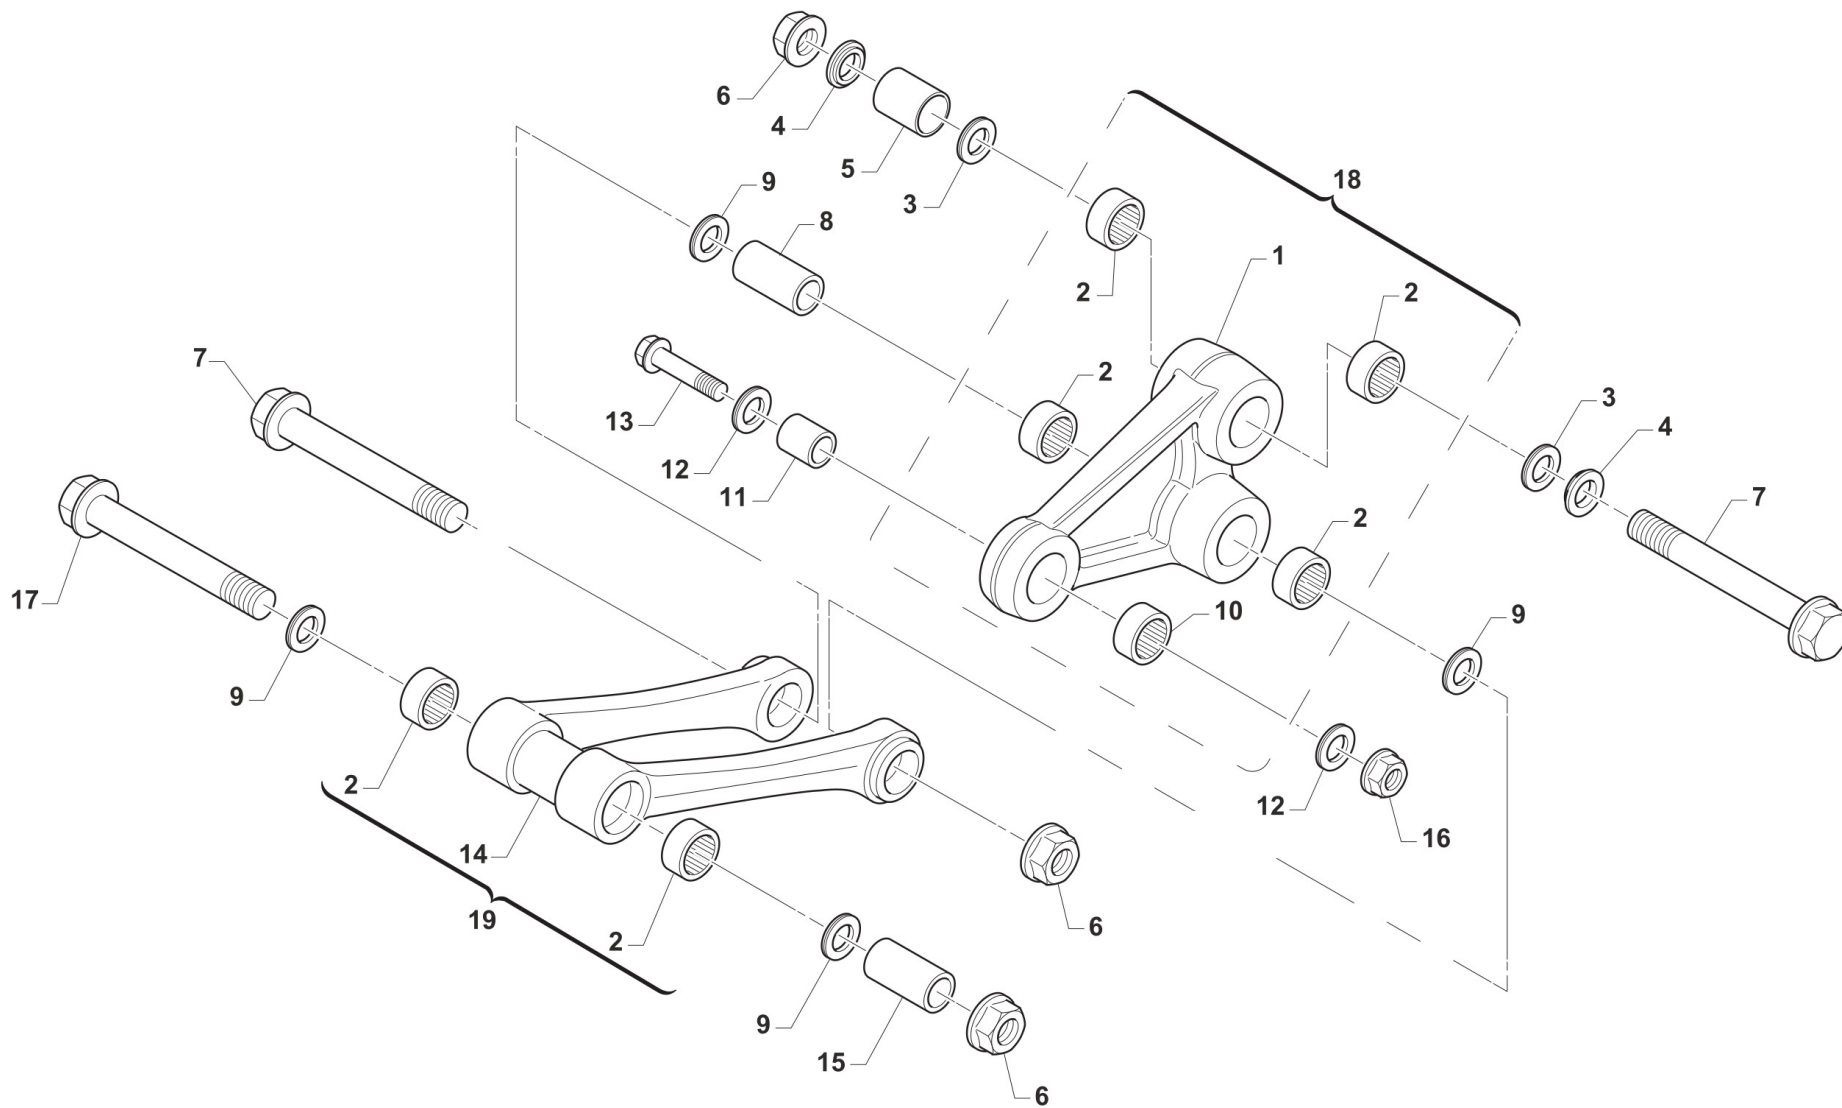

2T112MXJ22-T
TELAIO - FRAME

LEVERAGGI
LINKAGE

11

Pos.	Codice	Q.tà	Note	Descrizione	Description
1	73134	1		TRIANGOLO SOSP. 85J 13/-> NUDO	ARM, LINKAGE
2	19106	6		GABBIA A RULLI 26X20H16 TR.FO.	BUSH NEEDLE CAGE 26 X 20 H16
3	12010	2		O RING ORM 0240-30 TRIANG.05/6	O-RING, LINKAGE 05/6 ORM 0240-30
4	73075	2		COPERCHIO BOCCOLA TRIANG '05	COVER, BUSH
5	73211	1		BOCCOLA TRIANGOLO LEVER.05/->	BUSH, ARM RELAY 12X20X38
6	49682	3		DADO M12X1,25 FLANG.AUTOBL.AC	NUT, M 12 x 1,25 FLANGE SL
7	49345	1		VITE TE F/R 12X90 1.25 Ch13	BOLT TE F/R 12X90 1.25 T.13
8	F73416	1		BOCCOLA TRIANG. 20x48F12 05/->	COLLAR, ROD M.04 12x20x48
9	12102	4		O RING LEVERAGGIO & FORCELLONE	O-RING, LINKAGE & SWINGARM
10	19101	1		GABBIA RULLI DL 18/12 TRIANG.	BUSH NEEDLE CAGE DL 18/12
11	73214	1		BOCCOLA 18 X 20 F.10 TRIANGOLO 07/->	COLLAR, ARM ASSY 10 18X20 M.07
12	F12312	2		O RING FILTRO OLIO P.ASPIRAZ.+LEV.	O-RING, OIL FILTER
13	49791	1		VITE TE F/R 10X39 1.25 T.AL08	BOLT, M10X1.25X39 ALU.FRAME08
14	73135	1		TRAPEZIO SOSP. 85J 13/-> NUDO	ROD, LINKAGE
15	73204	1		BOCCOLA TRAPEZIO 20 x 74 F.12	BUSHING 20x74x12, ROD SUSP. 05
16	F49962	1		DADO M 10 X 1,25 CH 14 FLANGIATO	NUT, M10 X 1,25 KEY 14
17	49884	1		VITE TE F/R 12X110 LEV.85J13->	BOLT TE F/R 12X110 LINKAGE 85J
18	73142	1		TRIANGOLO SOSP. 85J 13/-> CPL	ARM ASSY JUNIOR
19	73143	1		TRAPEZIO SOSP. 85J 13/-> CPL	ROD ASSY JUNIOR