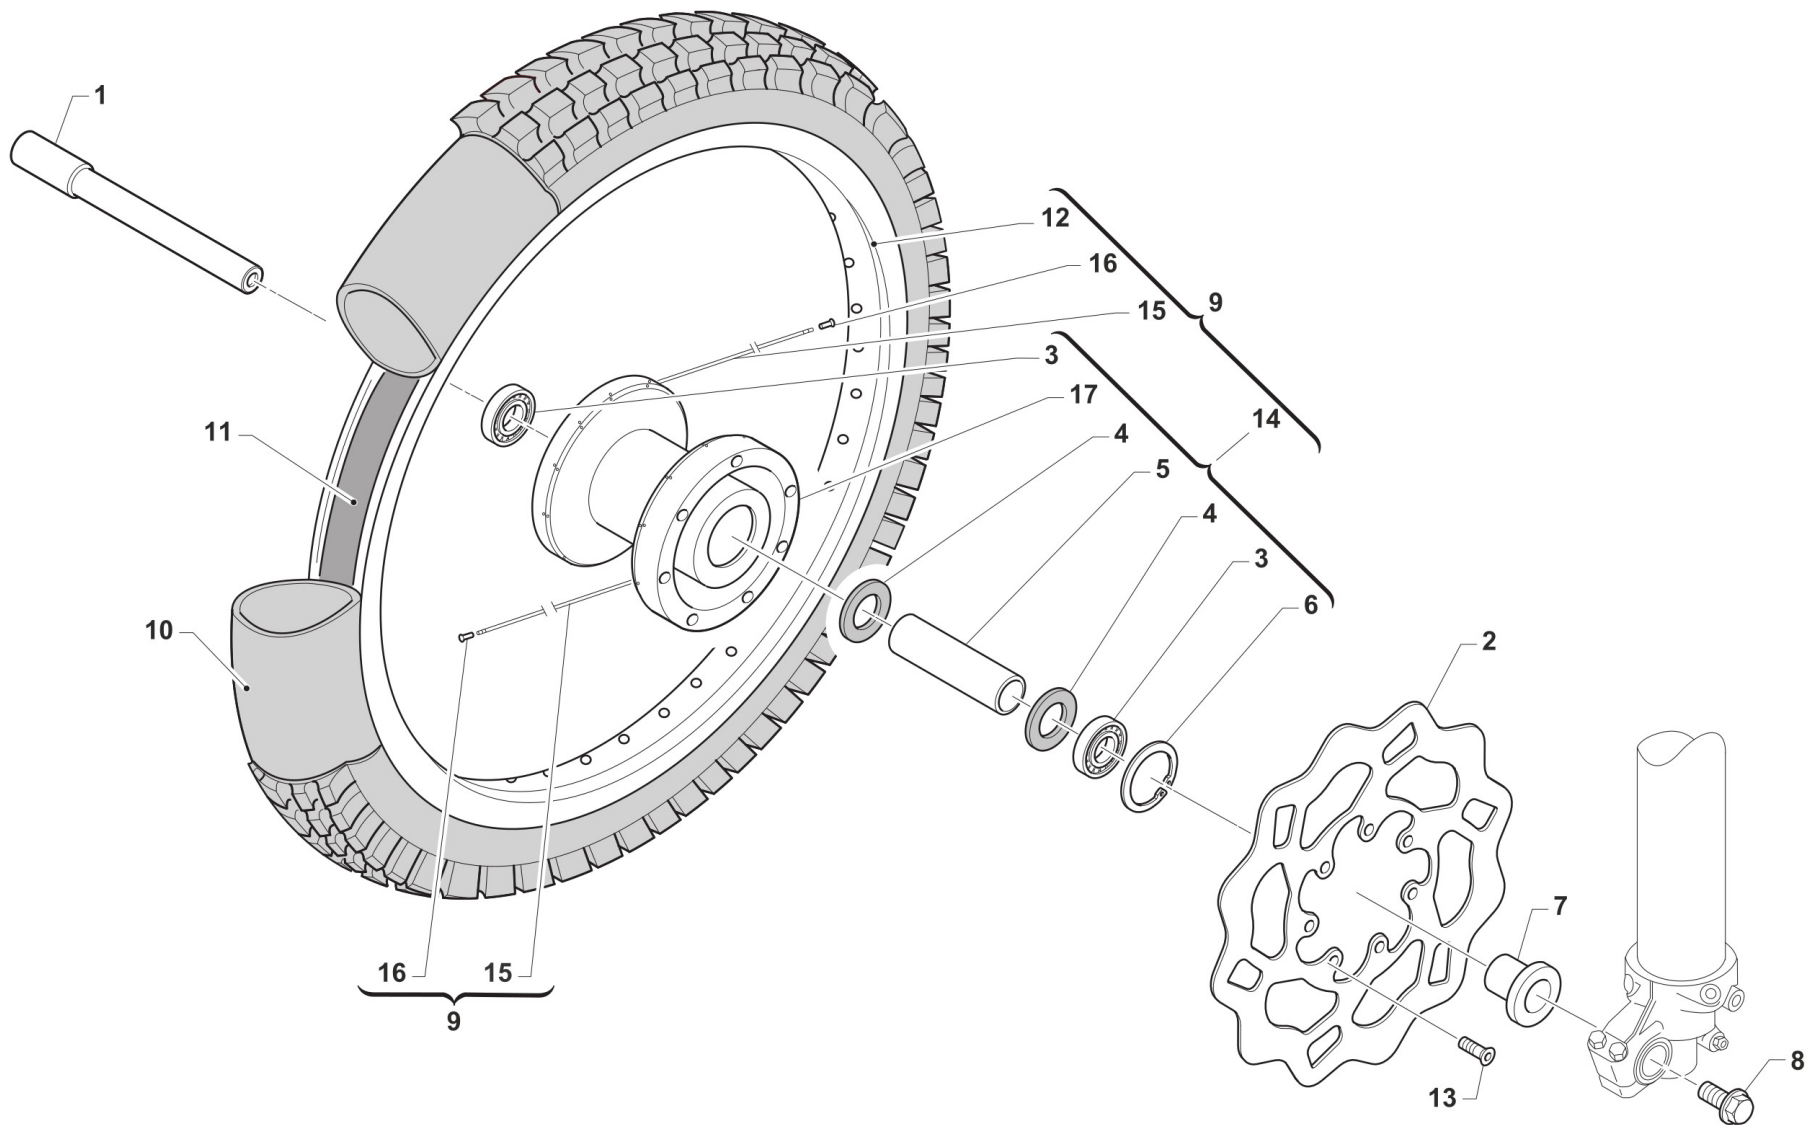

**2T112MXJ22-T
TELAIO - FRAME**

**RUOTA ANTERIORE
FRONT WHEEL**

4

Pos.	Codice	Q.tà	Note	Descrizione	Description
1	74058	1		PERNO R.ANT. JUN2013 20-17X209	AXLE, FR WHEEL 85J M.13
2	69306	1		DISCO FRENO 220X3 ANT J '17 MM	
3	03062	2		CUSCIN.RUOTA ANT.LATO FRE.6003	BUSH, FRONT WHEEL BRAKE SIDE
4	12062	2		O RING DISTANZIALE RUOTA JUNIOR M.13->	O-RING SPACER WHEEL JUNIOR MY 13->
4	49370	7		VITE TE F/R 6X12	BOLT 6X12
5	70231	1		DIST.INTERNO RUOTA ANT. JUNIOR M.13->	INNER SPACER FRONT WHEEL J. M.13->
6	49261	1		SEEGER MOZZO FORC.45/50/BS I35	SEEGER, FRONT WHEEL HUB I35
7	26144	1		BOCCOLA CUSC.R.ANT.J13 15 F.17	BUSH, FRONT WHEEL BEA.J 15 H17
8	49084	1		DADO PERNO R.ANT 85 J M. 13/->	NUT, AXLE FRONT WHEEL 85J 13->
9	70234	1	17" X 1.40	CERCHIO ANT CPL 85J 17 13/->	RIM FRONT ASSY 85J 17 M.13->
9	70236	1	19" X 1.40	CERCHIO ANT CPL 85J 19 13/->	WHEEL, FRONT ASSY 85J 19 13->
10	80122	1	19"	CAMERA ARIA 19 J	INNER TUBE FRONT WHEEL 19 J
10	80123	1	17"	CAMERA ARIA 17 J	INNER TUBE REAR WHEEL 17 J
11	70034	1	17"	FLAP RUOTA ANTERIORE 17 JUNIOR	FLAP FRONT WHEEL 17
11	70035	1	19"	FLAP RUOTA ANTERIORE 19	FLAP FRONT WHEEL 19
12	70040	1	19" X 1.40	CERCHIO ANT 19x1.40 JUNIOR TK	FRONT RIM 19x1.40 JUN.Tagasago
12	70042	1	17" X 1.40	CERCHIO ANT 17x1.40 JUNIOR TK	FRONT RIM 17 JUNIOR Tagasago
13	49370	7		VITE TE F/R 6X12	BOLT 6X12
14	70221	1		MOZZO ANT 80/85J 13/-> CPL	FRONT HUB ASSY, JUNIOR
15	70067	28	17"	RAGGIO RUOTA 17 189X3,5 80 J	SPOKE 85J - 17 189x3,5
15	70069	28	19"	RAGGIO RUOTA 19 214X3,5 80 J	SPOKE, FRONT WHEEL 214x3,5 85j
16	70063	28		NIPPLO ACCIAIO 3,5	NIPPLE 3,5 mm
17	70221.1	1		MOZZO ANT 80/85J 13/-> NUDO	HUB, FRONT