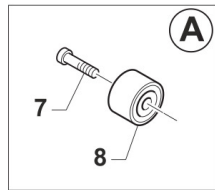

2T112MXJ22-T
TELAIO - FRAME

TELAIO
FRAME