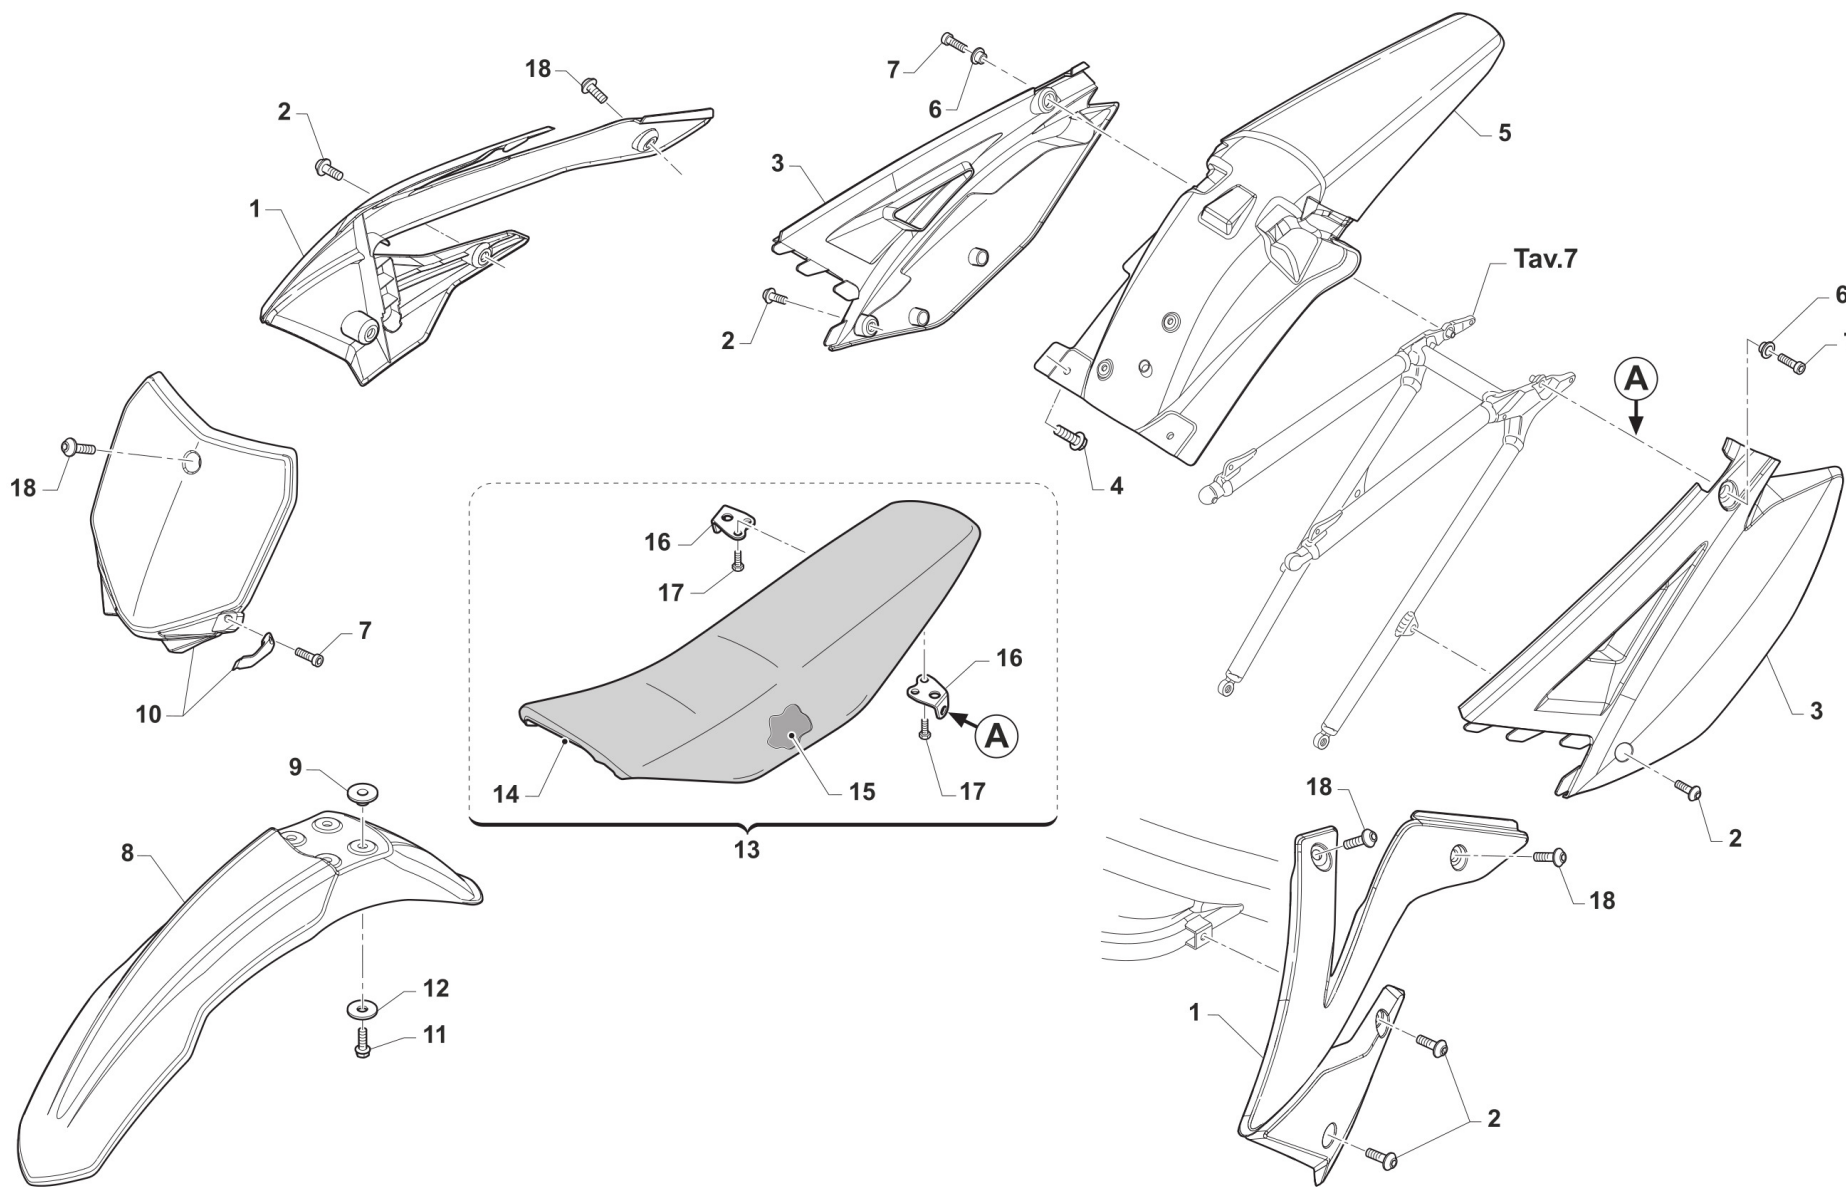

2T112MXJ22-T
TELAIO - FRAME

TELAIO
FRAME

TM0113

2T112MXJ22-T
TELAIO - FRAME

TELAIO
FRAME

7

Pos.	Codice	Q.tà	Note	Descrizione	Description
1	73000.13	1		TELAIO MOTO 80/85/100 AL J13	FRAME JUNIOR MY13
2	49792	1		VITE TE F/R 10X54 1.25 T.AL08	BOLT, M10X1.25X54 ALU.FRAME08
3	73002.12	1		CODINO TELAIO 85 JUNIOR M. 13	REAR SUBFRAME 85J M.13->
4	49681	1		DADO M 10 X 1,25 CH 14 FLANG. AUTOBLOCK	NUT M10x1,25 FLANGED SELF-LOCK
5	49724	2		VITE TE F/R 8X21	BOLT TE F/R 8x21
6	49680	3		DADO M 8 X 1,25 CH 12 FLANG. AUTOBLOCK	NUT, M 8X1,25 FLANG. SB
7	49366	2		VITE TE F/R 8X40 Ch.10	BOLT 8X40 T.10mm
8	67088	1		ROTELLA CATENA M. 90/07	CHAIN ROLLER M.90/07
9	72132	1		AMMORTIZZATORE EXTREMETECH J13	SHOCK ABSORBER EXTREMETECH J13
10	49353	1		VITE TE F/R 8X90 1.25 Ch.10	SCREW TE F/R 8X90 1.25 Ch.10
11	49354	1		VITE TE F/R 8X120 1.25 Ch.10	SCREW TE F/R 8X120 1.25 T.10
12	26228	1		PIASTRA TIRANTE 85/100 J DX MY 13/20	PLATE RH, CYLINDER/FRAME 85-100 J
13	26229	1		PIASTRA TIRANTE 85/100 J SX MY 13/20	PLATE LH, CYLINDER/FRAME 85-100 J
14	49611	2		RONDELLA ACCIAIO 8	WASHER STEEL 8mm
15	49680	2		DADO M 8 X 1,25 CH 12 FLANG. AUTOBLOCK	NUT, M 8X1,25 FLANG. SB
16	49445	2		VITE TE 8X50 UNI 5737	BOLT EH 8X50
17	49612	2		RONDELLA ACCIAIO 10	STEEL WASHER 10
18	73036	2		COPIGLIA PEDANA M. 92/01	COTTER PIN FOOTPEG 92/01
19	00692	2		PIASTRINO TELAIO AL.ATT.PED.08	HOLDER, FOOTPEGS, M. 08/->
20	49382	2		VITE ESAG.FLANG.M12X25 T.A.	BOLT 12 X 25 FLANGE
21	73064	2		PERNO PEDANE M.08-> X T.ALLUM.	PIN, FOOT PEG, 08/->
22	49383	2		VITE ESAG.FLANG.M8X1.25X20 T.A	BOLT 8 X 20 FLANGE
23	16022	2		MOLLA RITORNO PEDANE M.08/->	SPRING, FOOT PEG PIN 08/->
24	73048.10	1		PEDANA DX MOD. 2010	FOOTPEG, RIGHT M.10->
24	73049.10	1		PEDANA SX MOD. 2010	FOOTPEG, LEFT M.10->
25	49364	2		VITE TE F/R 8X25 Ch.10	BOLT, EH 8X25 To.10 mm
26	26141	1		BOCCOLA ROTELLA CATENA.JUN'13	BUSH, CHAIN WHEEL JUNIOR 13->
27	67088.08	1		ROTELLA CATENA M. 08/->	CHAIN ROLLER 08/->