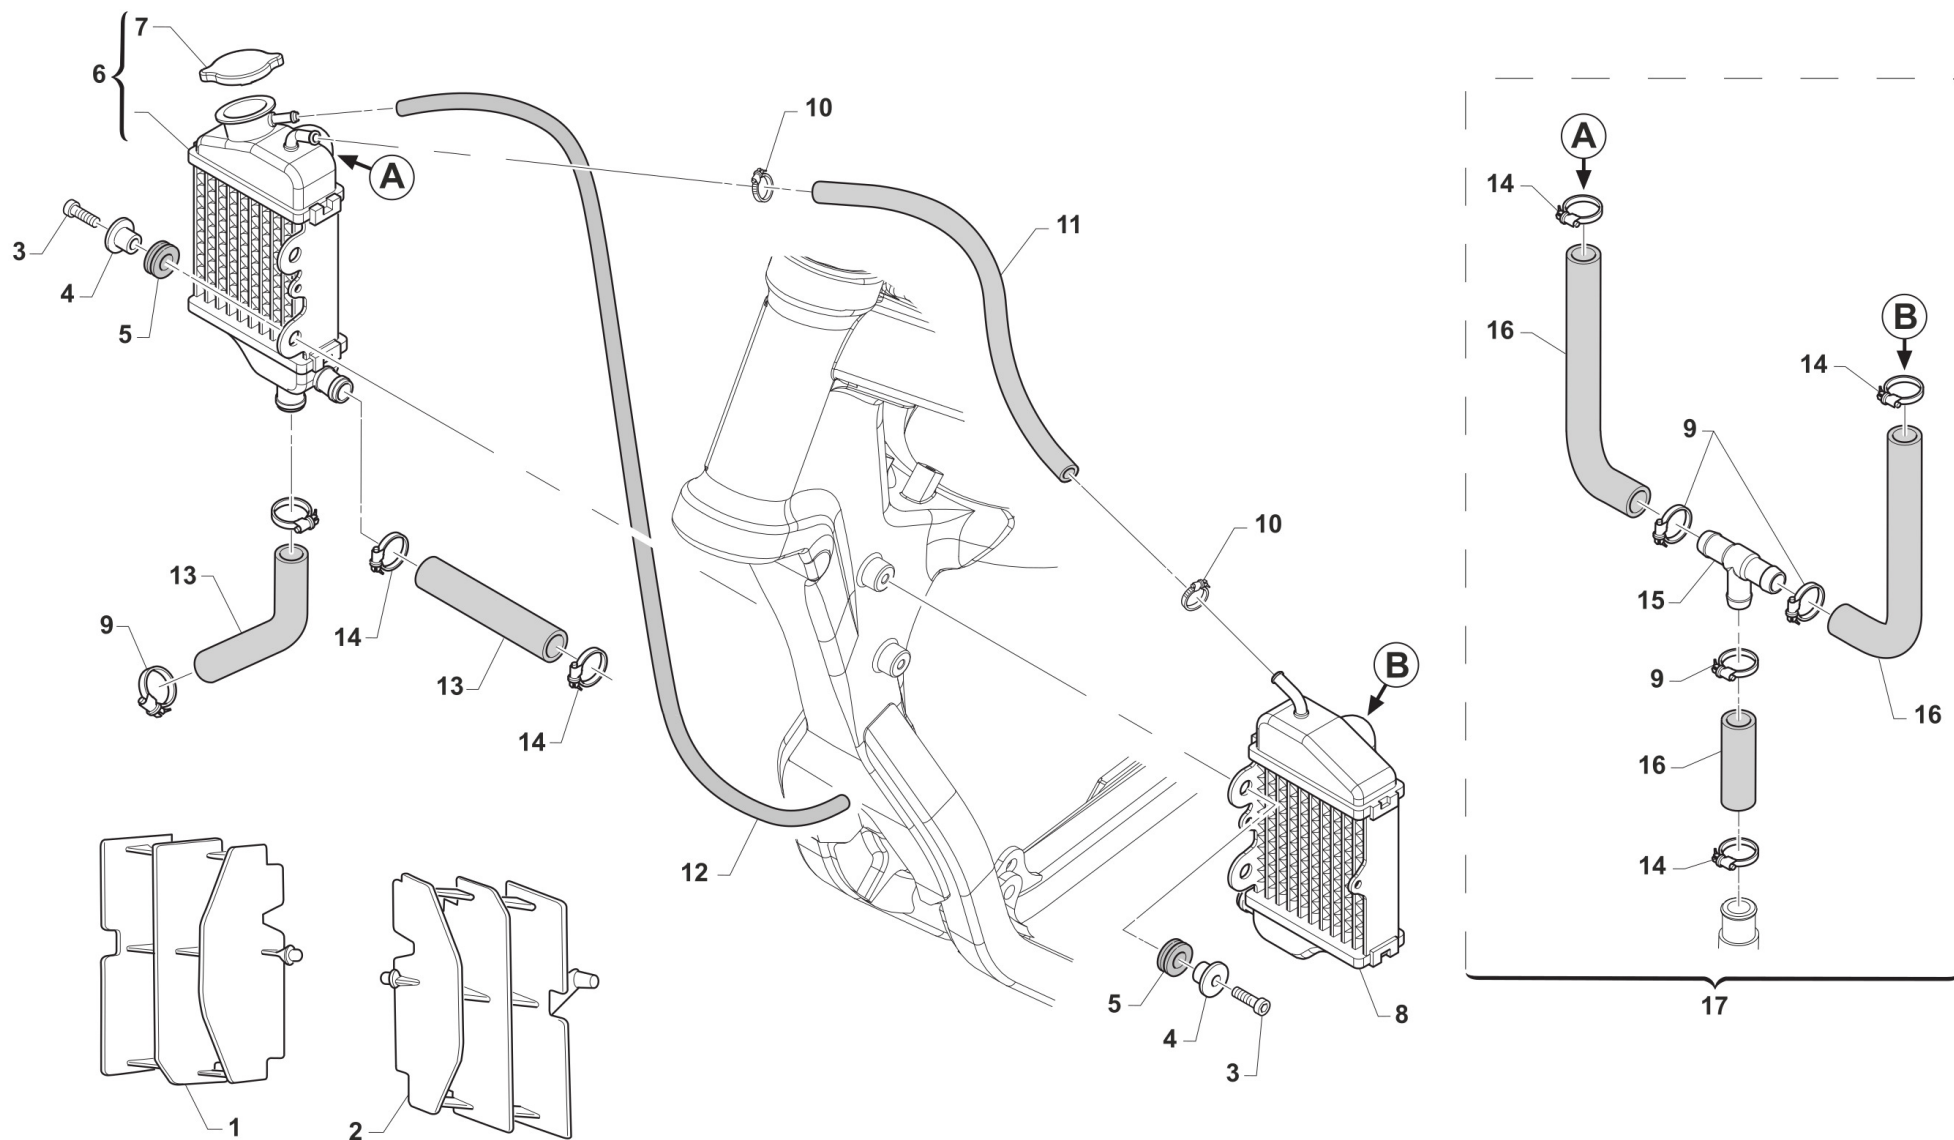

TM0111

2T112MXJ22-T
TELAIO - FRAME

IMPIANTO RAFFREDDAMENTO
RADIATOR

5

Pos.	Codice	Q.tà	Note	Descrizione	Description
1	23016	1		PROT. RADIATORE DX 80J 45333	GUARD, RADIATOR RIGHT 80J
2	23017	1		PROT. RADIATORE SX 80J 45332	GUARD, RADIATOR LEFT 80J
3	49484	4		VITE TCEI 6X20	BOLT TCEI 6X20
4	26064	4		BOCCOLA RADIATORE MY 02 / 06 ->	BUSH, RADIATOR M.02/06
5	21102	4		GOMMINO ANTIV.RADIAT.SILENZ. MY 94->	RUBBER, GROMMET RADIATOR and SILENC.
6	23067	1		RADIATORE 2T DX JUN MY19 FA L.TAP	RADIATOR RH JUNIOR
7	23062	1		TAPPO RADIATORE 1,8 BASSO(PER RADIATORE 23065)	RADIATOR CAP 1,8
8	23068	1		RADIATORE 2T SX JUN MY19 FA	RADIATOR LH JUNIOR
9	51036	4		FASCETTA A COLLARE DIAM.24 ZN	CLIP, WATER HOSE, d.24 ZN
10	51014	2		FASCETTA INOX 9 - 14 H5 IMBUT	BAND, INOX 9-14 H5 IMBUT
11	67036	1		TUBO ANTIBENZINA 8 x 14 OLIO F.P.	HOSE, OIL/FUEL 8x14
12	67170	1		TUBO COPOLAN GRIGIO 5x9 mm	HOSE, COPOLAN GREY 5x9 mm
13	21020	1		MANICOTTO ACQUA LUNGO 90	HOSE, RUBBER 90cms
14	51062	5		FASCETTA A COLLARE DIAM.22 ZN	CLIP, WATER HOSE, d.22 ZN
15	21071	1		Raccordo a T radiatori Junior 2019	JOINT, RADIATOR JUNIOR
16	F21413.1	2		MANICOTTO ACQUA RADIATORE 05->	WATER HOSE RADIATOR M.2005
17	21122.19	1		MANICOTTO COLL. TESTA A RAD DX E SX 85J	HOSES KIT WATER, HEAD TO COOLER 85J