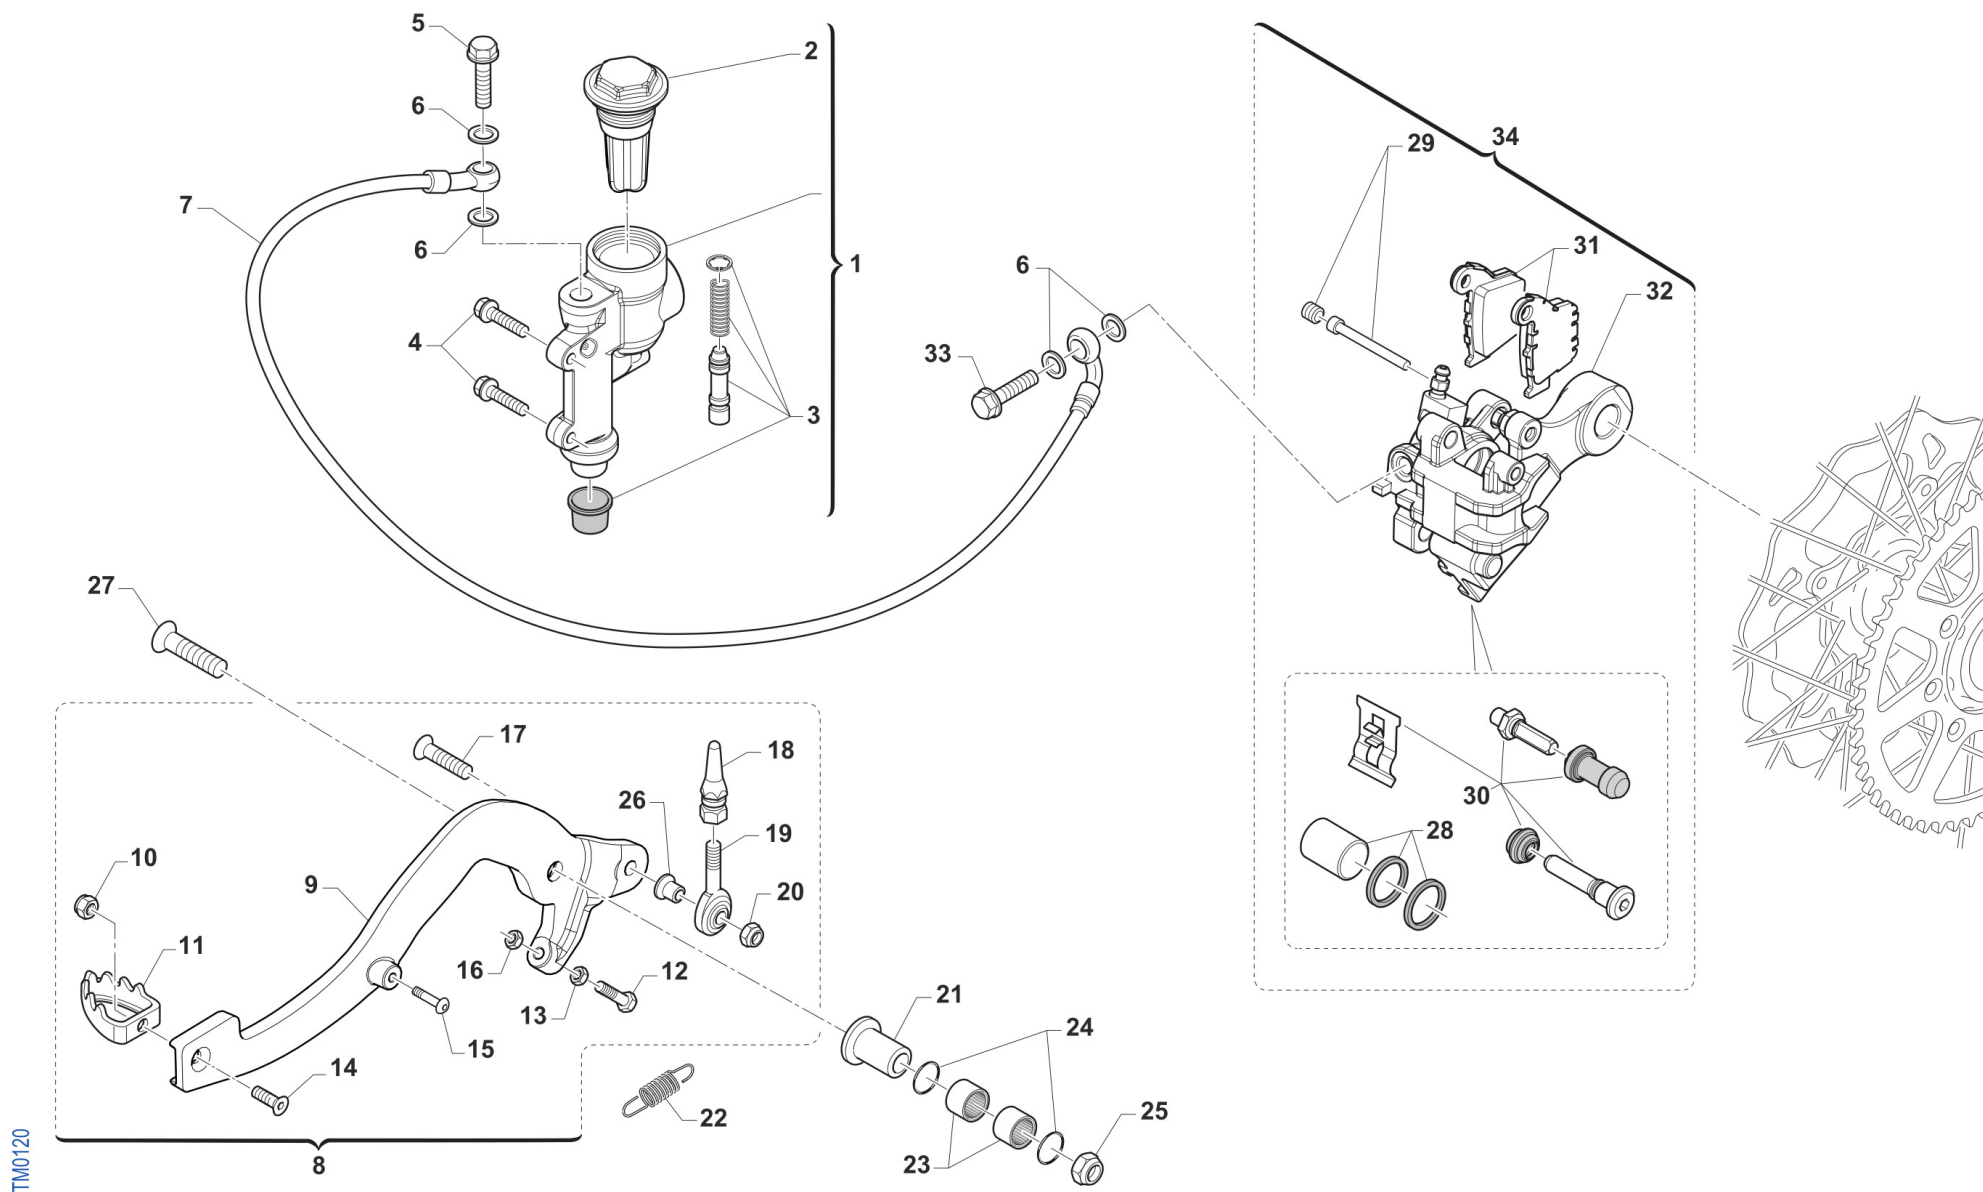

TM0120

2T112MXJ22-T
TELAIO - FRAME

FRENO POSTERIORE
REAR BRAKE

13

Pos.	Codice	Q.tà	Note	Descrizione	Description
1	69243	1		POMPA FRENO POST 85J 13/-> BRE	MASTER CYLINDER, REAR 85J 13->
2	69264	1		TAPPO POMPA FRE.POST.JUNIOR	CAP + RUBBER, REAR BRAKE PUMP JUNIOR
3	69263	1		FLOTTANTE POMPA FRENO POST.JUNIOR	REPAIRASSY, RR BRAKE PUMP JUNIOR MY13->
4	49355	2		VITE TE F/R 6X16 Ch.8	BOLT 6X16 T.8
5	69093	1		BULLONE 10X1 TUBO FRENO BREMBO 03	HOLLOW SCREW M10X1 BREMBO BR.
6	69034	4		RONDELLA X BULLONE FREN B22001	WASHER B22001, BRAKE HOSE
7	69068.13	1		TUBO FRENO POST. JUNIOR M13-> BRAK	HOSE, REAR BRAKE 85J M.13->
8	69235	1		PEDALE FRENO POST.JUN'13 CPL	BRAKE PEDAL, REAR JUN.13->ASSY
9	69235.1	1		PEDALE FRENO POST.JUN'12 NUDO	BRAKE PEDAL RR JUNIOR M.12->
10	49633	1		DADO M 5 BASSO AUTOBLOCCANTE	NUT 5mm, LOW SELF-LOCKING
11	69002.99	1		PARTE ANT.PED.FRENO POST.99/->	PIT, RR BRAKE PEDAL 99/->
12	49444	1		VITE TE 6X25	BOLT TE 6 X 25
13	49635	1		DADO M 6 BASSO 5589	NUT M 6
14	49400	1		VITE TSEI 5X14	BOLT TSEI 5x14
15	49557	1		VITE TBCE 4X16	BOLT TBCE 4x16
16	49367	2		VITE TE F/R 8X45 Ch.10	BOLT 8X45 T.10mm
17	49414	1		VITE TSPEI 6X30 NORMALE UNI 5933	BOLT TSEI 6X30
18	69244	1		PERNO UNIBALL PEDALE FR.JUN'13	PIN UNIBALL BRAKE PEDAL JUN.13
19	69133	1		SNODO SFERICO PED.FRENO 85JM13	JOINT BRAKE PEDAL 85cc M13->
20	49367	1		VITE TE F/R 8X45 Ch.10	BOLT 8X45 T.10mm
21	69205	1		BOCCOLA FRENO POST T.AL 08/->	BUSH, REAR BRAKE 08/->
22	F16434	1		MOLLA PEDALE FRENO M.08 T.AL.	SPRING, RR BRAKE PEDAL 08/->
23	19044	2		GABBIA A RULLI FRENO POST.	NEEDLE BUSH REAR BRAKE PEDAL
24	12051	2		O RING FRENO POST. PEDALE	O-RING REAR BRAKE PEDAL BUSH
25	49680	1		DADO M 8 X 1,25 CH 12 FLANG. AUTOBLOCK	NUT, M 8X1,25 FLANG. SB
26	69245	1		DIST. UNIBALL PEDALE FR.JUN'13	SPACER, UNIBALL
27	49427	1		VITE TSEI 8X55	BOLT TSEI 8X55