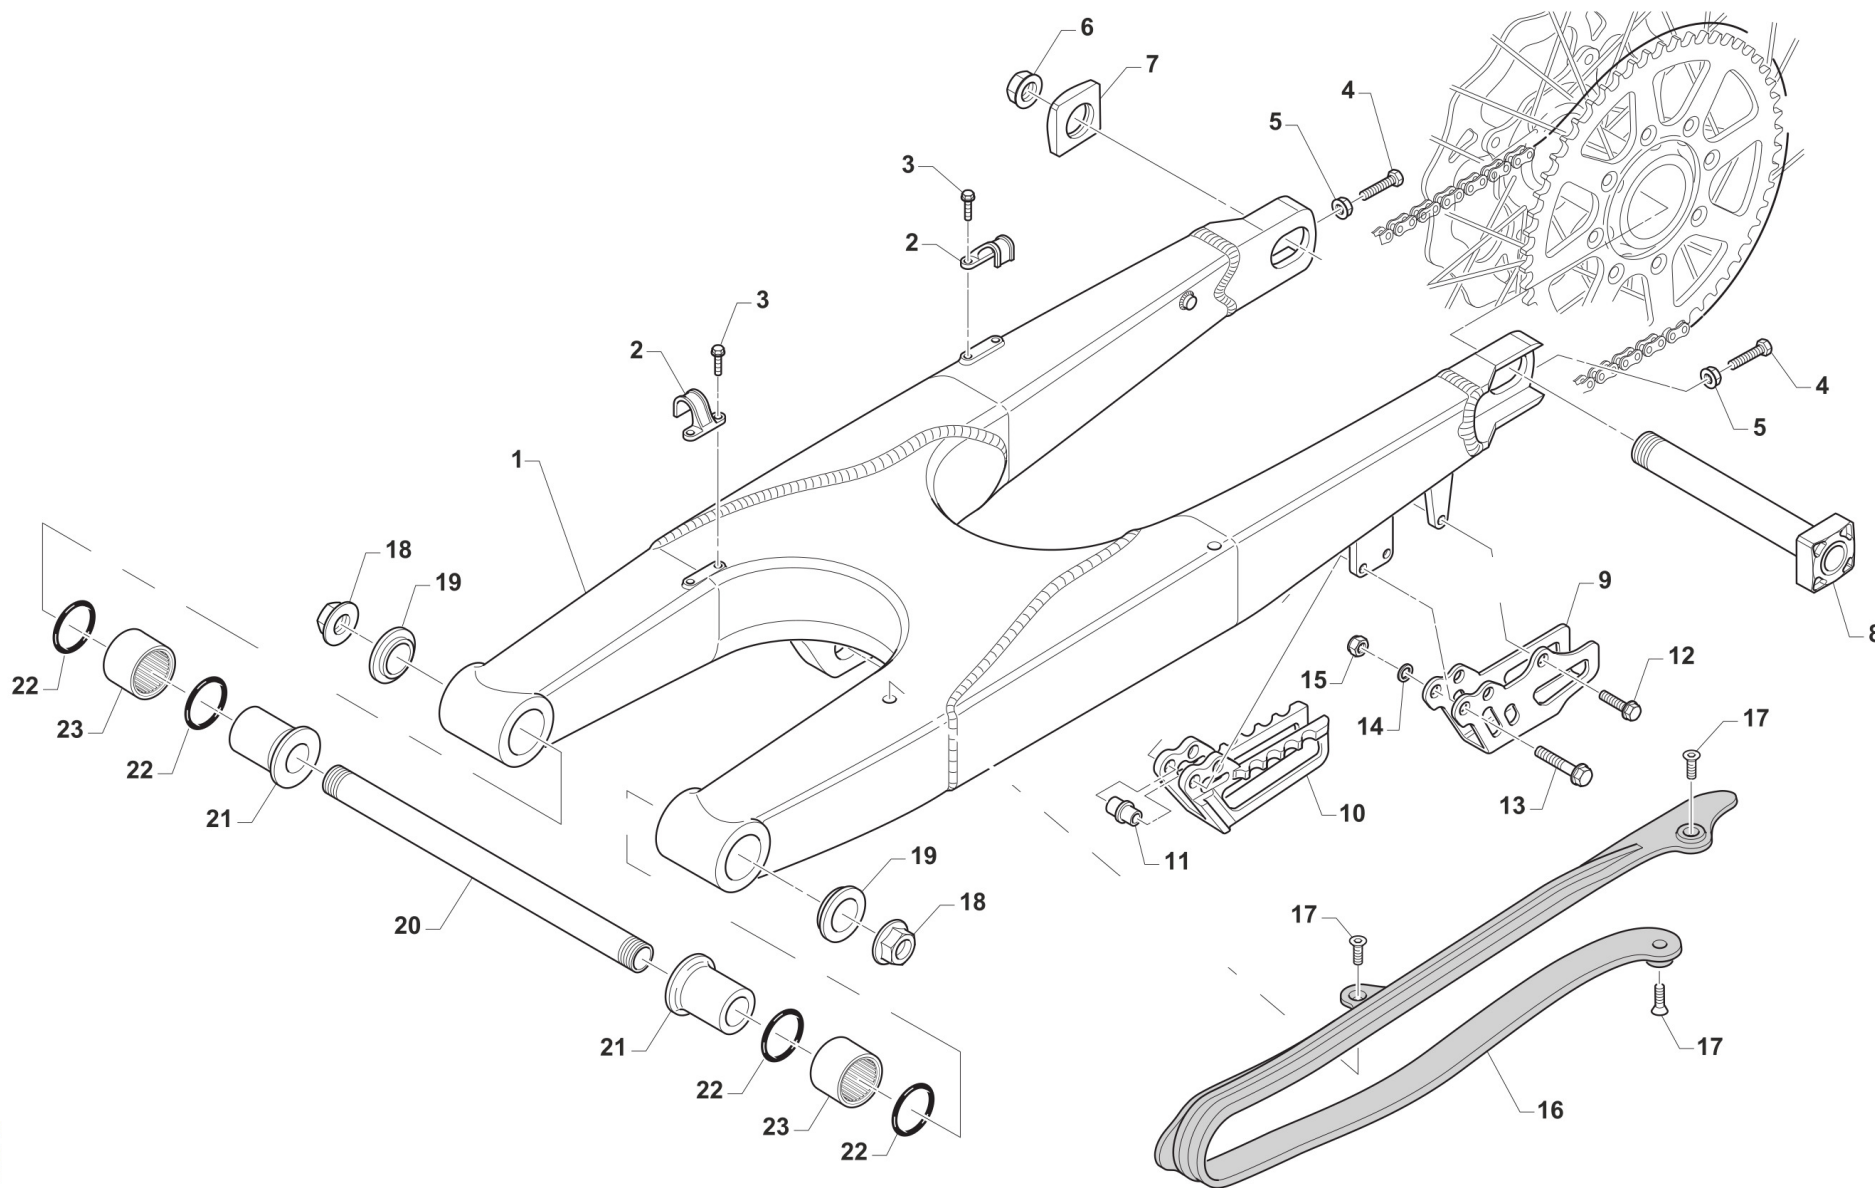

TM0115

2T112MXJ22-T
TELAIO - FRAME

FILTRO ARIA
AIR FILTER

9

Pos.	Codice	Q.tà	Note	Descrizione	Description
1	49324	1		GALLETTO C/PERNO FILTRO 6x70	SCREW WITH PIN AIR FILTER 6X70
2	26084	1		RONDELLA PARAF ANT. 24x2 M.08	WASHER, FRONT FENDER 24 X 2
3	66060	1		FILTRO ARIA 2T/4T/85 M.13/14ES	AIR FILTER M. 2013 ES
4	66062	1		GABBIA FILTRO M.2013 ES/J'13	CAGE, AIR FILTER 66060 ES/J'13
5	67305	1		CASSA FILTRO JUNIOR 2013 CPL	AIR BOX 85 JUNIOR M.13-> ASSY
6	67104	1		PROTEZIONE MONO MOD. 92/->	GUARD, SHOCK ABSOVER M. 92/->
7	49320	2		VITE TB LARGA 6X15(16)LATERALI	BOLT TB LARGE 6X15(16)
8	67312	1		CUFFIA CASSA FILTRO JUN.2013	AIR BOOT JUNIOR MY13
9	49602	5		RONDELLA 5 x 15 x 1,2	WASHER 5x15
10	49629	5		DADO M 5 ALTO AUTOBLOCCANTE	NUT 5mm, HIGHT SELF-LOCKING
11	49402	5		VITE TSEI 5X20	BOLT TSEI 5X20
12	66017	1		PIASTRA MANIC. C.FILTRO 2013	PLATE, AIR FILTER MANIFOLD 13