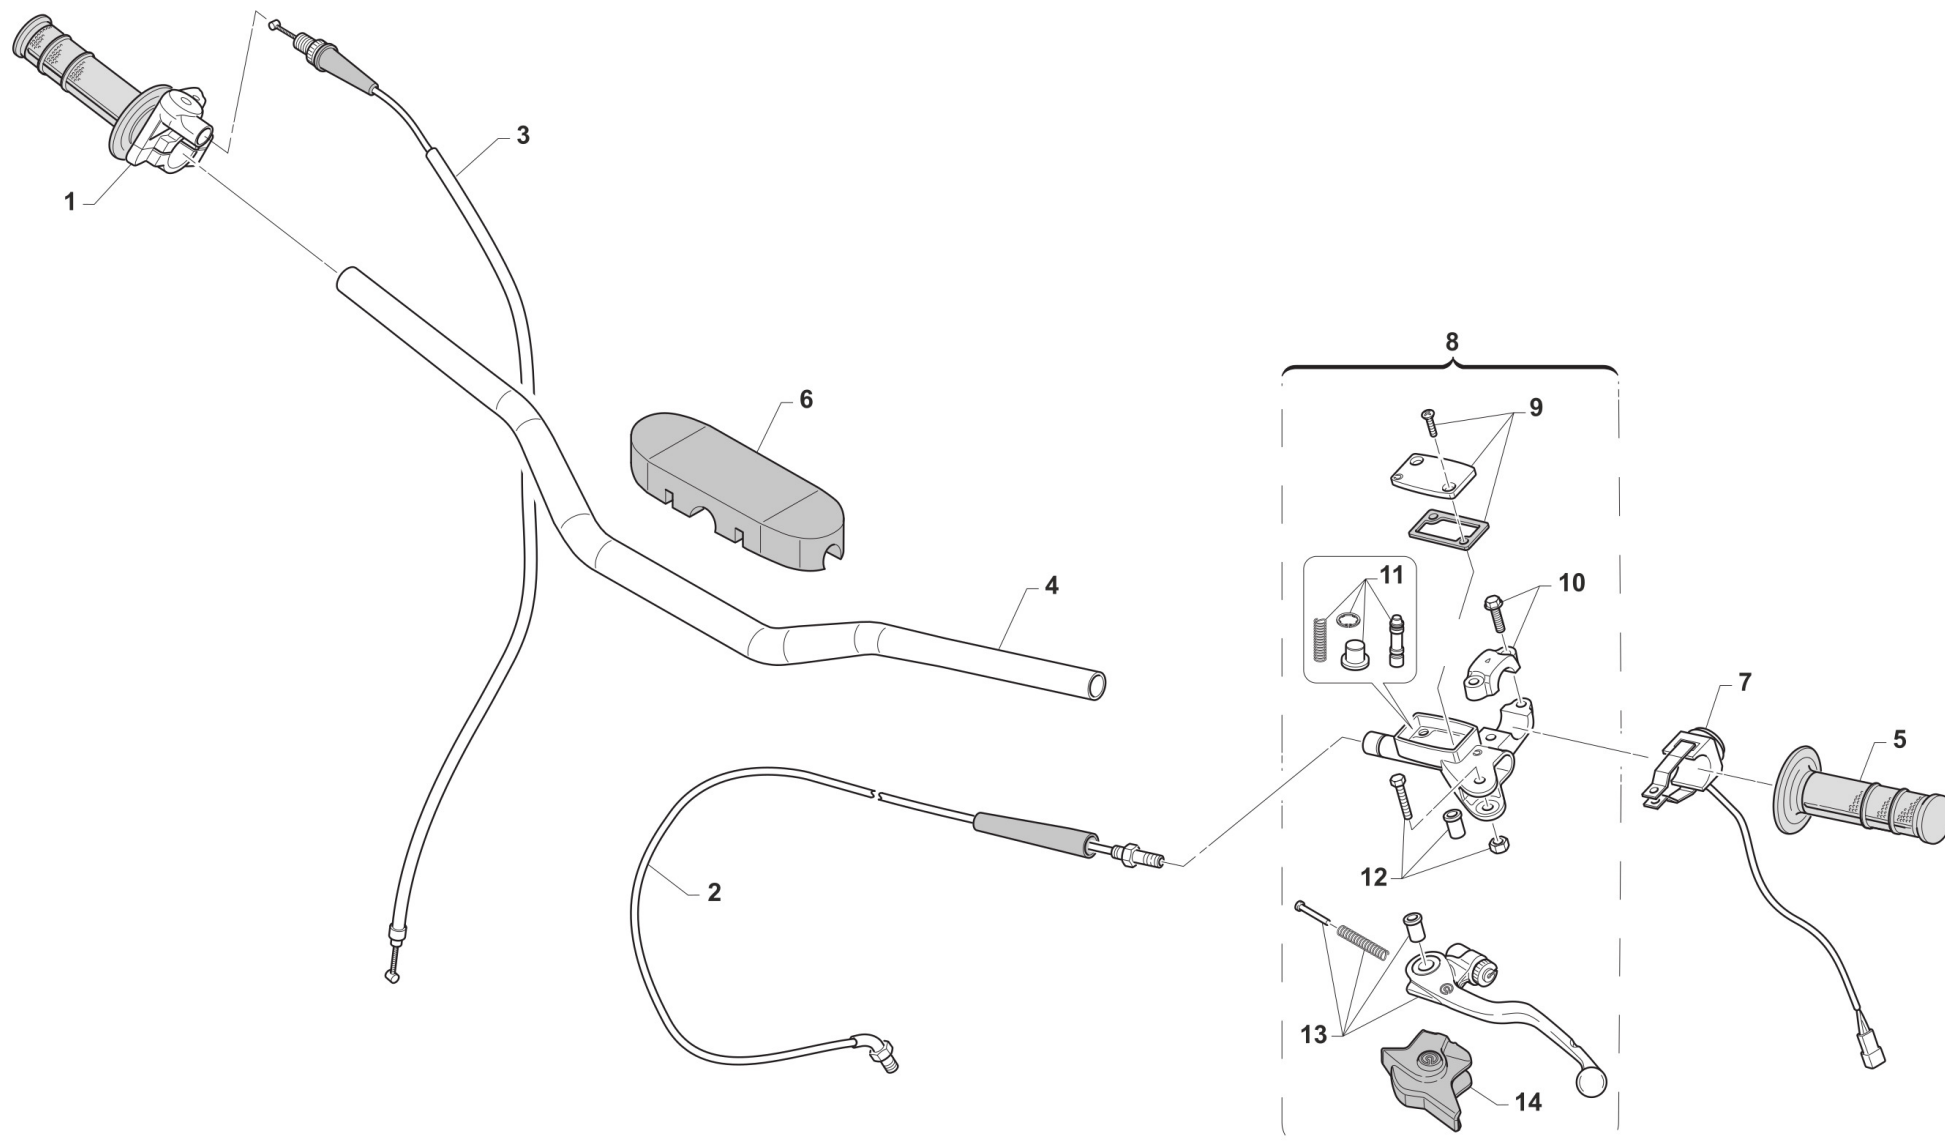

2T112MXJ22-T
TELAIO - FRAME

MANUBRIO
HANDLEBAR

TM0106

2T112MXJ22-T
TELAIO - FRAME

MANUBRIO
HANDLEBAR

1

Pos.	Codice	Q.tà	Note	Descrizione	Description
1	64017	1		COMANDO GAS DOMINO MOD. 99->	THROTTLE ASSY DOMINO 2S 99/->
2	35270.13	1		TUBO FRIZ. IDR. 85J M.13/-> WH	HYDR.CLUTCH HOSE 85J M.13->
3	64040	1		CAVO GAS JUNIOR M.13->	THROTTLE CABLE JUNIOR 13
4	64086	1		MANUBRIO TECLIN 85J M.13/->	
5	64010	1		MANOPOLE COPPIA PRO-GRIP GRI.AZZ.BLU	GRIPS, PRO-GRIP
6	64078.1	1		PARACOLPI MANUBRIO TM 2013 NR	PROTECTION FOR HANDLEBAR TM BLACK
7	68068	1		PULSANTE DI MASSA 85cc J13	SWITCH, ENGINE STOP 85cc 13/->
8	64240	1		POMPA FRIZIONE BREMBO	CLUCTH MASTER CYLINDER BREMBO
9	64247	1		COPERCH./MEMBRAN.P.FRIZ.BREMBO	COVER/RUBBER CLUTCH MAST.CYL.
10	64249	1		CAVALLOTTO POMPA FRIZIONE BREM	HOLDER CLUTCH MASTER CY.BREMBO
11	64243	1		FLOTTANTE POMPA FRIZ. BREMBO 64240	CYLINDER AND RUBBER MASTER CYL.CLUTCH BREMBO
12	64245	1		PERNO LEVA POMPA FRIZ. BREMBO	PIN
13	64241	1		LEVA FRIZIONE BREMBO RICAMBIO	LEVER, CLUTCH BREMBO
14	64238	1		PARAPOLVERE POMPA FRIZIONE BR.	DUST SEAL,CLUTCH MASTER CYL.BR