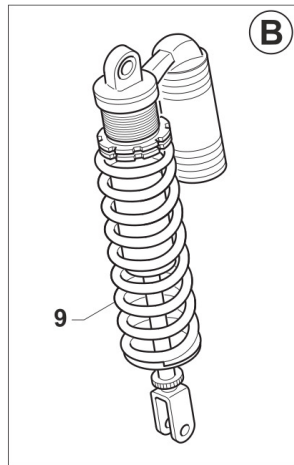

2T112MXJ22-T
TELAIO - FRAME

TELAIO
FRAME

TM0113

2T112MXJ22-T
TELAIO - FRAME

TELAIO
FRAME

7

Pos.	Codice	Q.tà	Note	Descrizione	Description
1	73000.13	1		TELAIO MOTO 80/85/100 AL J13	FRAME JUNIOR MY13
2	49792	1		VITE TE F/R 10X54 1.25 T.AL08	BOLT, M10X1.25X54 ALU.FRAME08
3	73002.12	1		CODINO TELAIO 85 JUNIOR M. 13	REAR SUBFRAME 85J M.13->
4	49681	1		DADO M 10 X 1,25 CH 14 FLANG. AUTOBLOCK	NUT M10x1,25 FLANGED SELF-LOCK
5	49724	2		VITE TE F/R 8X21	BOLT TE F/R 8x21
6	49680	3		DADO M 8 X 1,25 CH 12 FLANG. AUTOBLOCK	NUT, M 8X1,25 FLANG. SB
7	49366	2		VITE TE F/R 8X40 Ch.10	BOLT 8X40 T.10mm
8	67088	1		ROTELLA CATENA M. 90/07	CHAIN ROLLER M.90/07
9	72132	1		AMMORTIZZATORE EXTREMETECH J13	SHOCK ABSORBER EXTREMETECH J13
10	49353	1		VITE TE F/R 8X90 1.25 Ch.10	SCREW TE F/R 8X90 1.25 Ch.10
11	49354	1		VITE TE F/R 8X120 1.25 Ch.10	SCREW TE F/R 8X120 1.25 T.10
12	26228	1		PIASTRA TIRANTE 85/100 J DX MY 13/20	PLATE RH, CYLINDER/FRAME 85-100 J
13	26229	1		PIASTRA TIRANTE 85/100 J SX MY 13/20	PLATE LH, CYLINDER/FRAME 85-100 J
14	49611	2		RONDELLA ACCIAIO 8	WASHER STEEL 8mm
15	49680	2		DADO M 8 X 1,25 CH 12 FLANG. AUTOBLOCK	NUT, M 8X1,25 FLANG. SB
16	49445	2		VITE TE 8X50 UNI 5737	BOLT EH 8X50
17	49612	2		RONDELLA ACCIAIO 10	STEEL WASHER 10
18	73036	2		COPIGLIA PEDANA M. 92/01	COTTER PIN FOOTPEG 92/01
19	00692	2		PIASTRINO TELAIO AL.ATT.PED.08	HOLDER, FOOTPEGS, M. 08/->
20	49382	2		VITE ESAG.FLANG.M12X25 T.A.	BOLT 12 X 25 FLANGE
21	73064	2		PERNO PEDANE M.08-> X T.ALLUM.	PIN, FOOT PEG, 08/->
22	49383	2		VITE ESAG.FLANG.M8X1.25X20 T.A	BOLT 8 X 20 FLANGE
23	16022	2		MOLLA RITORNO PEDANE M.08/->	SPRING, FOOT PEG PIN 08/->
24	73048.10	1		PEDANA DX MOD. 2010	FOOTPEG, RIGHT M.10->
24	73049.10	1		PEDANA SX MOD. 2010	FOOTPEG, LEFT M.10->
25	49364	2		VITE TE F/R 8X25 Ch.10	BOLT, EH 8X25 To.10 mm
26	26141	1		BOCCOLA ROTELLA CATENA.JUN'13	BUSH, CHAIN WHEEL JUNIOR 13->
27	67088.08	1		ROTELLA CATENA M. 08/->	CHAIN ROLLER 08/->