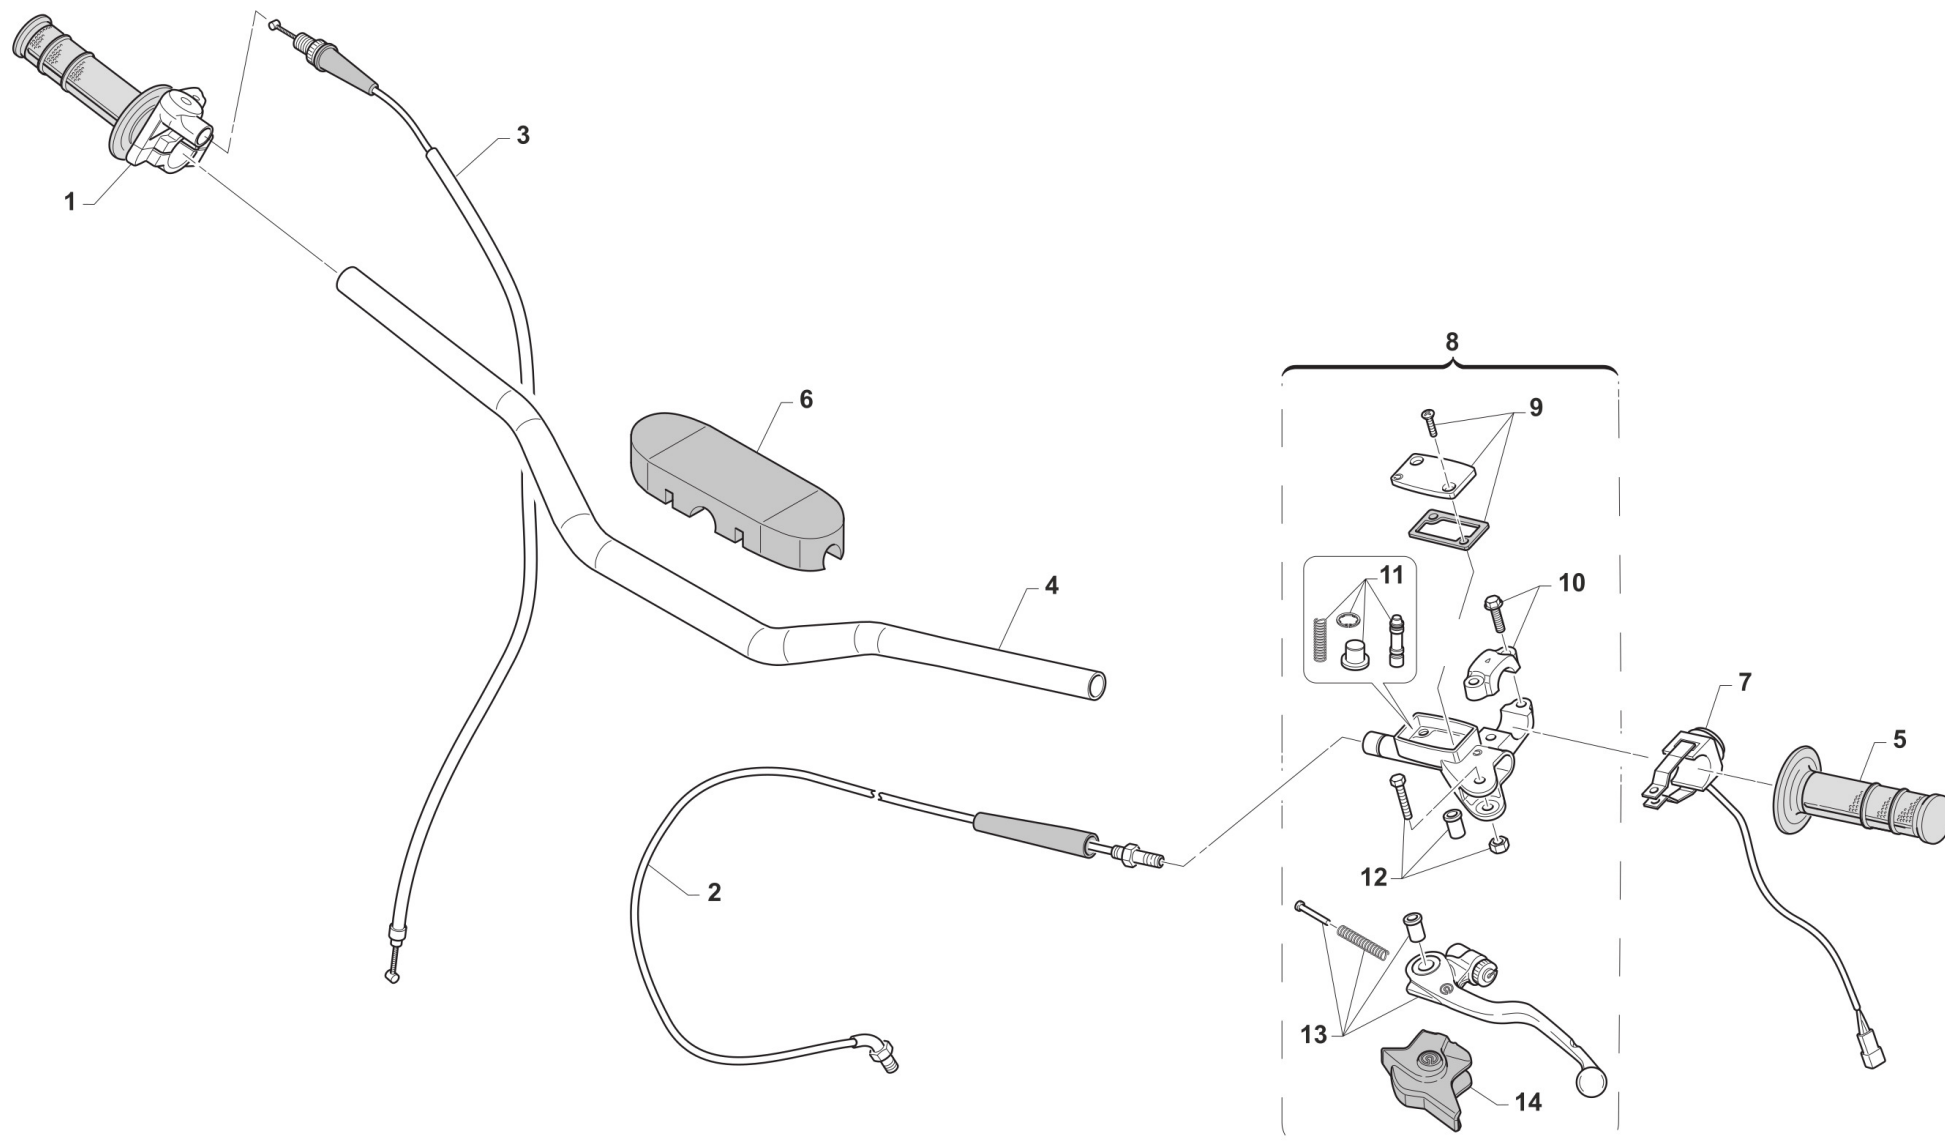

2T100MXJ22-T
TELAIO - FRAME

MANUBRIO
HANDLEBAR

TM0106

2T100MXJ22-T
TELAIO - FRAME

MANUBRIO
HANDLEBAR

1

Pos.	Codice	Q.tà	Note	Descrizione	Description
1	64017	1		COMANDO GAS DOMINO MOD. 99->	THROTTLE ASSY DOMINO 2S 99/->
2	35270.13	1		TUBO FRIZ. IDR. 85J M.13/-> WH	HYDR.CLUTCH HOSE 85J M.13->
3	64040	1		CAVO GAS JUNIOR M.13->	THROTTLE CABLE JUNIOR 13
4	64086	1		MANUBRIO TECLIN 85J M.13/->	
5	64010	1		MANOPOLE COPPIA PRO-GRIP GRI.AZZ.BLU	GRIPS, PRO-GRIP
6	64078.1	1		PARACOLPI MANUBRIO TM 2013 NR	PROTECTION FOR HANDLEBAR TM BLACK
7	68068	1		PULSANTE DI MASSA 85cc J13	SWITCH, ENGINE STOP 85cc 13/->
8	64240	1		POMPA FRIZIONE BREMBO	CLUCTH MASTER CYLINDER BREMBO
9	64247	1		COPERCH./MEMBRAN.P.FRIZ.BREMBO	COVER/RUBBER CLUTCH MAST.CYL.
10	64249	1		CAVALLOTTO POMPA FRIZIONE BREM	HOLDER CLUTCH MASTER CY.BREMBO
11	64243	1		FLOTTANTE POMPA FRIZ. BREMBO 64240	CYLINDER AND RUBBER MASTER CYL.CLUTCH BREMBO
12	64245	1		PERNO LEVA POMPA FRIZ. BREMBO	PIN
13	64241	1		LEVA FRIZIONE BREMBO RICAMBIO	LEVER, CLUTCH BREMBO
14	64238	1		PARAPOLVERE POMPA FRIZIONE BR.	DUST SEAL,CLUTCH MASTER CYL.BR