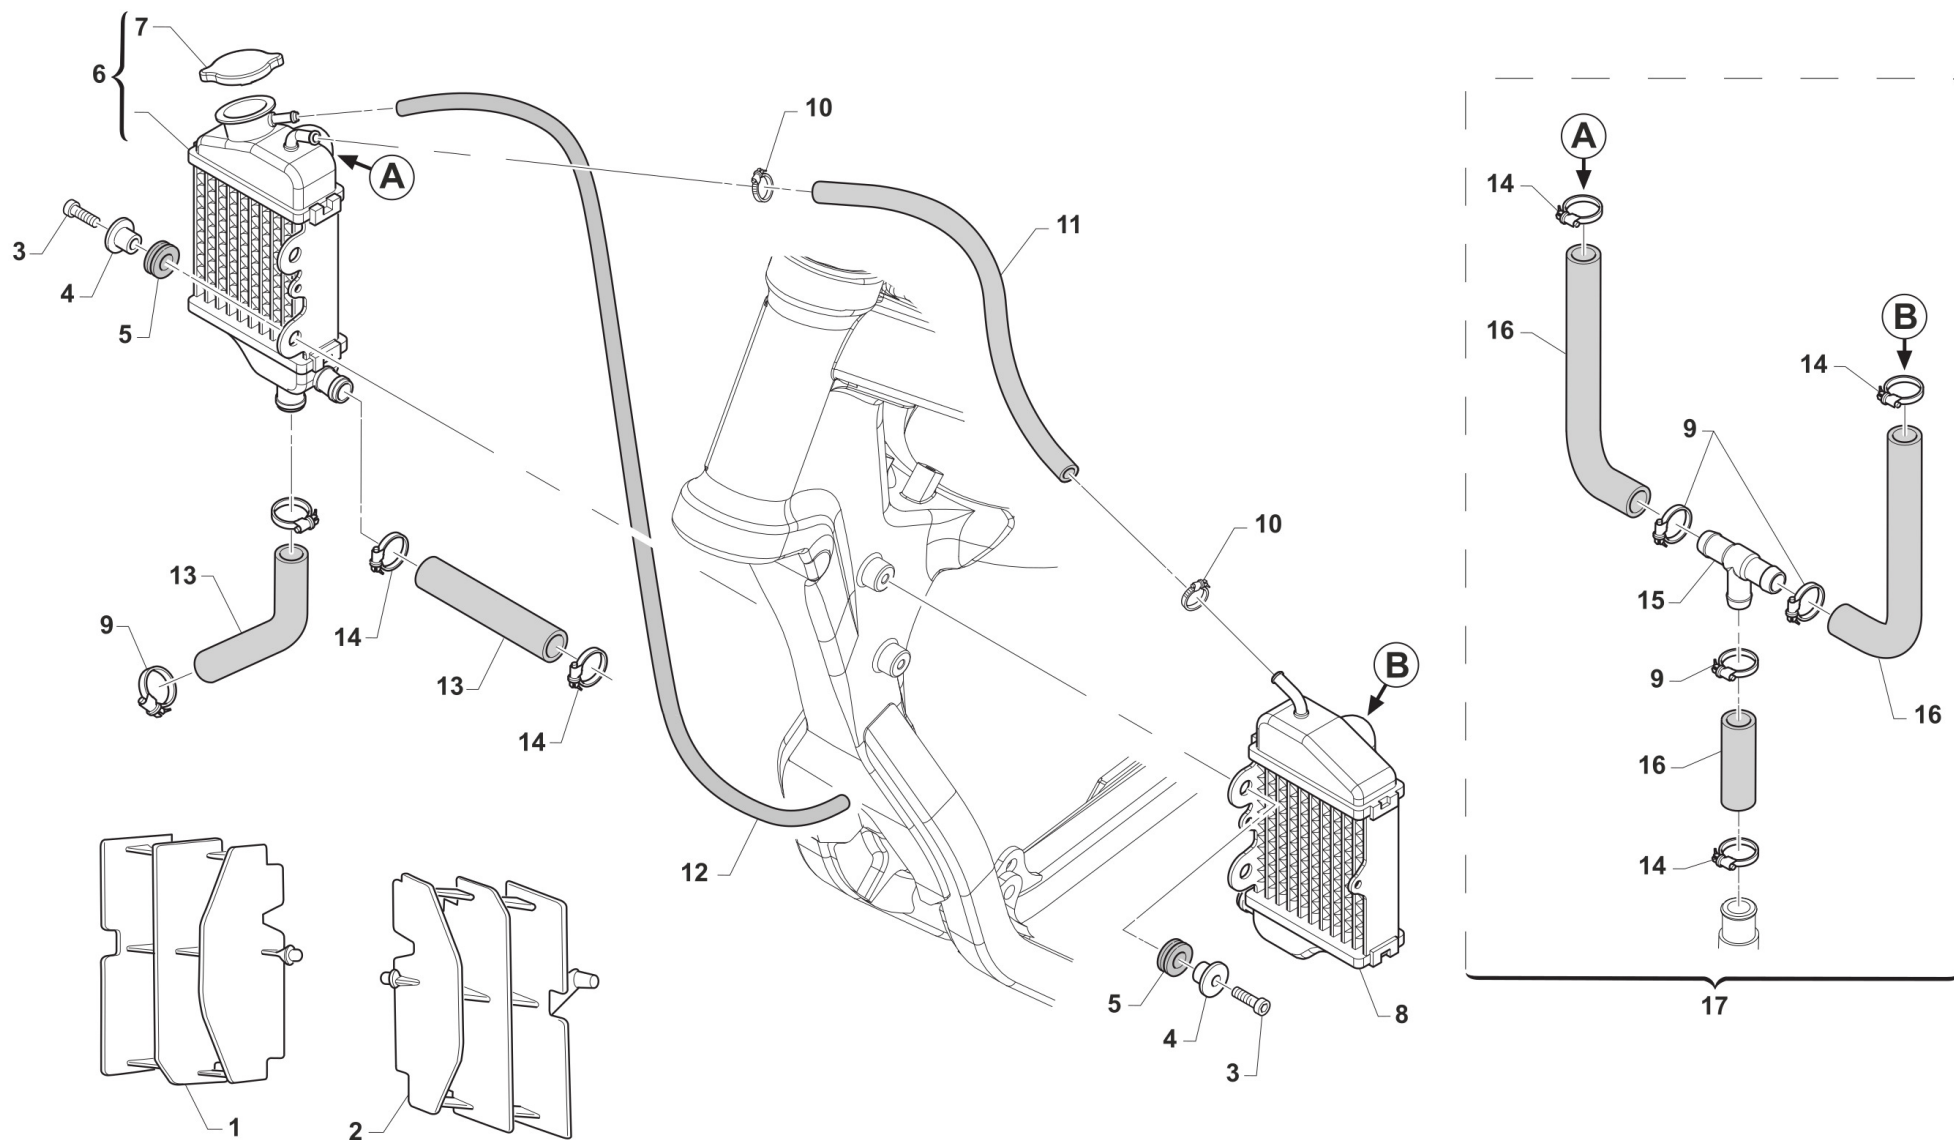

TM0111

2T100MXJ22-T
TELAIO - FRAME

IMPIANTO RAFFREDDAMENTO
RADIATOR

5

Pos.	Codice	Q.tà	Note	Descrizione	Description
1	23016	1		PROT. RADIATORE DX 80J 45333	GUARD, RADIATOR RIGHT 80J
2	23017	1		PROT. RADIATORE SX 80J 45332	GUARD, RADIATOR LEFT 80J
3	49484	4		VITE TCEI 6X20	BOLT TCEI 6X20
4	26064	4		BOCCOLA RADIATORE MY 02 / 06 ->	BUSH, RADIATOR M.02/06
5	21102	4		GOMMINO ANTIV.RADIAT.SILENZ. MY 94->	RUBBER, GROMMET RADIATOR and SILENC.
6	23067	1		RADIATORE 2T DX JUN MY19 FA L.TAP	RADIATOR RH JUNIOR
7	23062	1		TAPPO RADIATORE 1,8 BASSO(PER RADIATORE 23065)	RADIATOR CAP 1,8
8	23068	1		RADIATORE 2T SX JUN MY19 FA	RADIATOR LH JUNIOR
9	51036	4		FASCETTA A COLLARE DIAM.24 ZN	CLIP, WATER HOSE, d.24 ZN
10	51014	2		FASCETTA INOX 9 - 14 H5 IMBUT	BAND, INOX 9-14 H5 IMBUT
11	67036	1		TUBO ANTIBENZINA 8 x 14 OLIO F.P.	HOSE, OIL/FUEL 8x14
12	67170	1		TUBO COPOLAN GRIGIO 5x9 mm	HOSE, COPOLAN GREY 5x9 mm
13	21020	1		MANICOTTO ACQUA LUNGO 90	HOSE, RUBBER 90cms
14	51062	5		FASCETTA A COLLARE DIAM.22 ZN	CLIP, WATER HOSE, d.22 ZN
15	21071	1		Raccordo a T radiatori Junior 2019	JOINT, RADIATOR JUNIOR
16	F21413.1	2		MANICOTTO ACQUA RADIATORE 05->	WATER HOSE RADIATOR M.2005
17	21122.19	1		MANICOTTO COLL. TESTA A RAD DX E SX 85J	HOSES KIT WATER, HEAD TO COOLER 85J