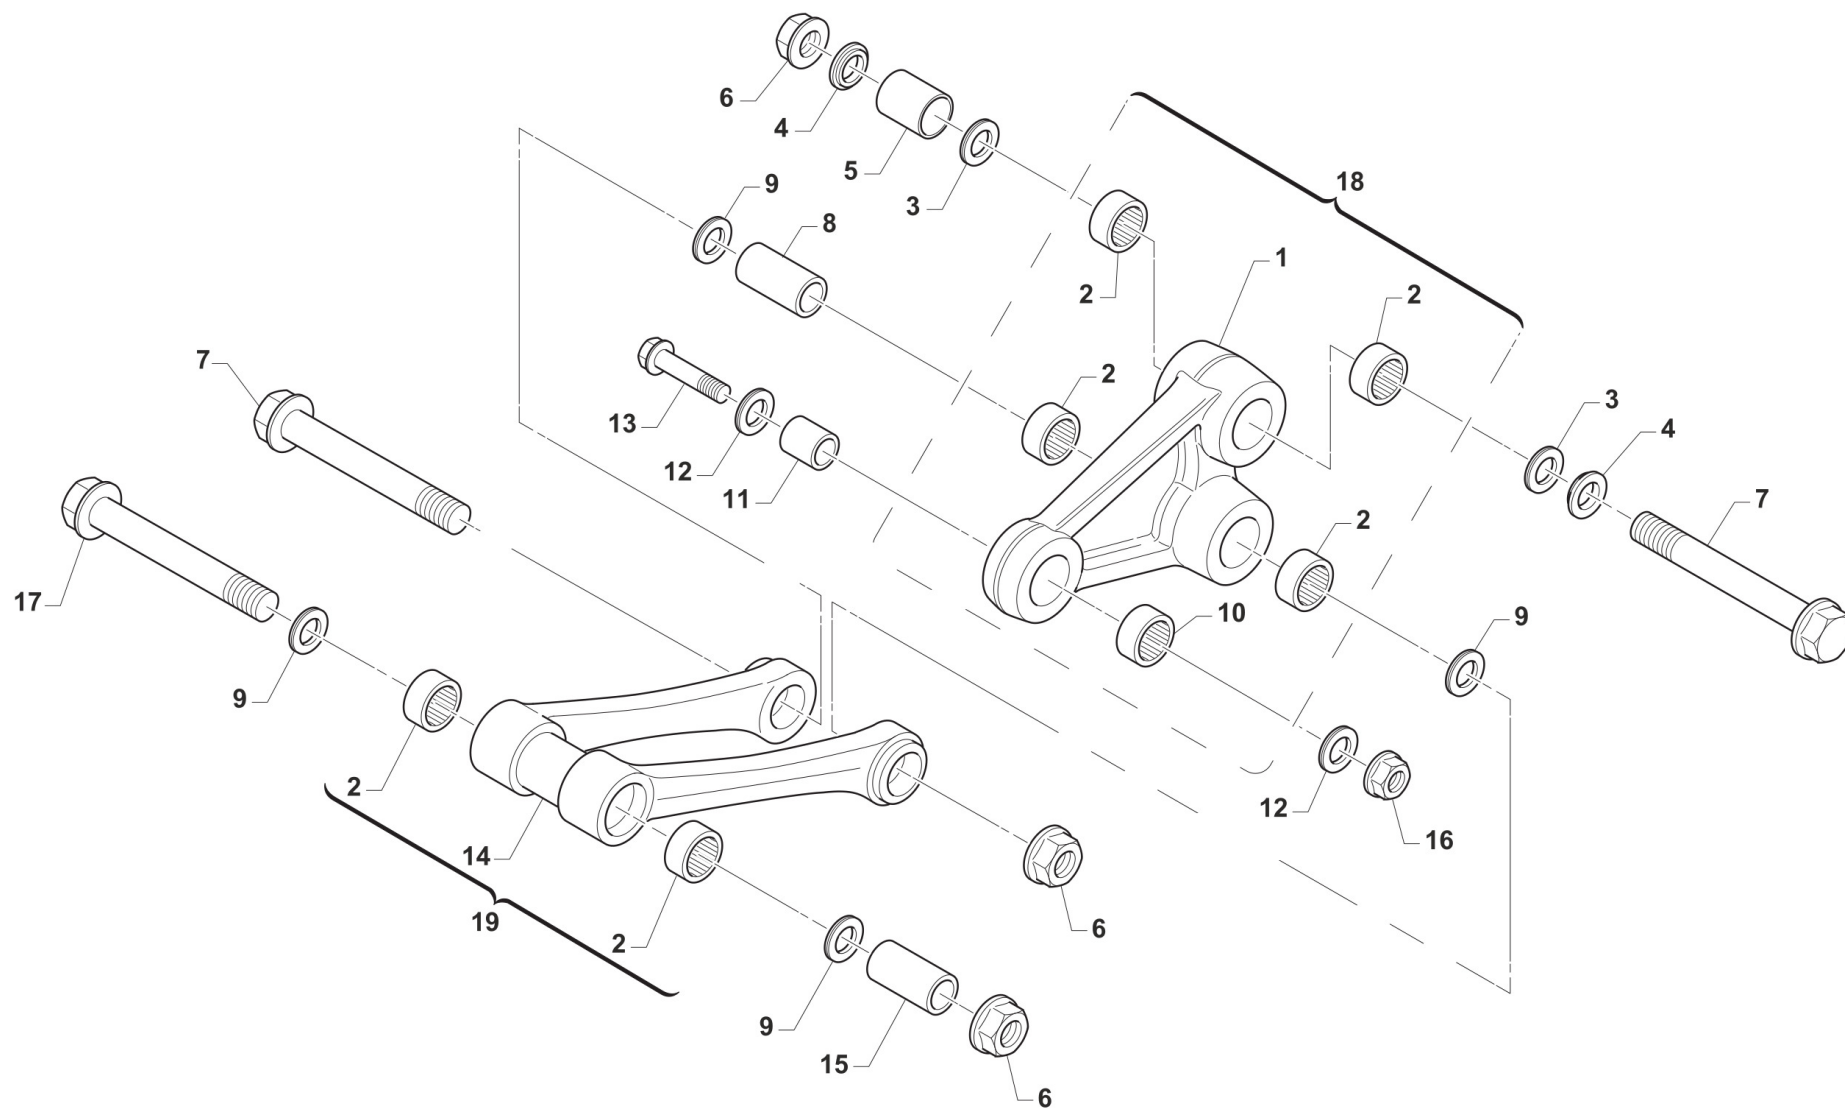

2T100MXJ22-T
TELAIO - FRAME

LEVERAGGI
LINKAGE

11

Pos.	Codice	Q.tà	Note	Descrizione	Description
1	73134	1		TRIANGOLO SOSP. 85J 13/-> NUDO	ARM, LINKAGE
2	19106	6		GABBIA A RULLI 26X20H16 TR.FO.	BUSH NEEDLE CAGE 26 X 20 H16
3	12010	2		O RING ORM 0240-30 TRIANG.05/6	O-RING, LINKAGE 05/6 ORM 0240-30
4	73075	2		COPERCHIO BOCCOLA TRIANG '05	COVER, BUSH
5	73211	1		BOCCOLA TRIANGOLO LEVER.05/->	BUSH, ARM RELAY 12X20X38
6	49682	3		DADO M12X1,25 FLANG.AUTOBL.AC	NUT, M 12 x 1,25 FLANGE SL
7	49345	1		VITE TE F/R 12X90 1.25 Ch13	BOLT TE F/R 12X90 1.25 T.13
8	F73416	1		BOCCOLA TRIANG. 20x48F12 05/->	COLLAR, ROD M.04 12x20x48
9	12102	4		O RING LEVERAGGIO & FORCELLONE	O-RING, LINKAGE & SWINGARM
10	19101	1		GABBIA RULLI DL 18/12 TRIANG.	BUSH NEEDLE CAGE DL 18/12
11	73214	1		BOCCOLA 18 X 20 F.10 TRIANGOLO 07/->	COLLAR, ARM ASSY 10 18X20 M.07
12	F12312	2		O RING FILTRO OLIO P.ASPIRAZ.+LEV.	O-RING, OIL FILTER
13	49791	1		VITE TE F/R 10X39 1.25 T.AL08	BOLT, M10X1.25X39 ALU.FRAME08
14	73135	1		TRAPEZIO SOSP. 85J 13/-> NUDO	ROD, LINKAGE
15	73204	1		BOCCOLA TRAPEZIO 20 x 74 F.12	BUSHING 20x74x12, ROD SUSP. 05
16	F49962	1		DADO M 10 X 1,25 CH 14 FLANGIATO	NUT, M10 X 1,25 KEY 14
17	49884	1		VITE TE F/R 12X110 LEV.85J13->	BOLT TE F/R 12X110 LINKAGE 85J
18	73142	1		TRIANGOLO SOSP. 85J 13/-> CPL	ARM ASSY JUNIOR
19	73143	1		TRAPEZIO SOSP. 85J 13/-> CPL	ROD ASSY JUNIOR