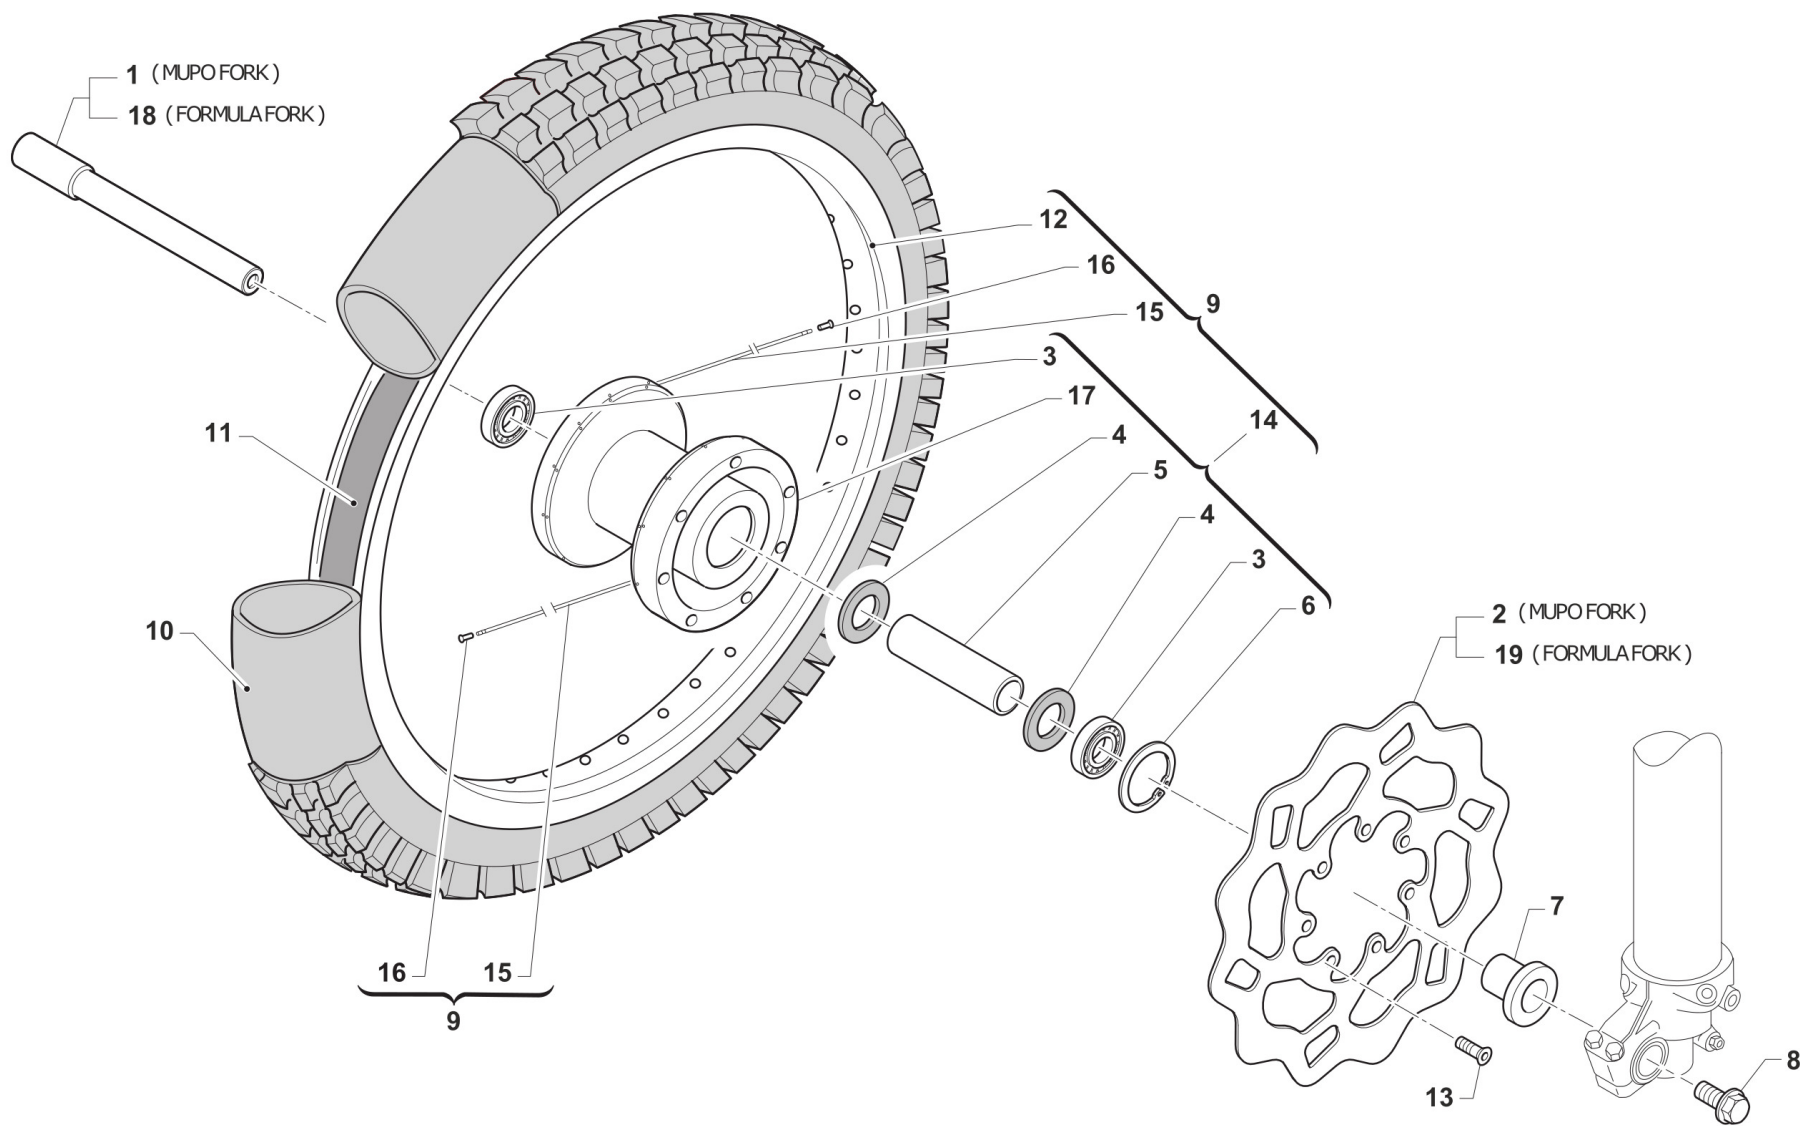

2T100MXJ22-T
TELAIO - FRAME

RUOTA ANTERIORE
FRONT WHEEL

4

Pos.	Codice	Q.tà	Note	Descrizione	Description
1	74060	1	MUPO FORK	PERNO RUOTA ANT JUNIOR 20-17X200 FORC. MUPO	AXLE, FRONT WHEEL, JUNIOR, MUPO 38
2	69307	1	MUPO FORK	DISCO FRENO 240X3 ANT J '18 MM - FORC. MUPO	BRAKE DISK, FRONT, JUNIOR, MUPO 38
3	03062	2		CUSCIN.RUOTA ANT.LATO FRE.6003	BUSH, FRONT WHEEL BRAKE SIDE
4	12062	2		O RING DISTANZIALE RUOTA JUNIOR M.13->	O-RING SPACER WHEEL JUNIOR MY 13->
5	70231	1		DIST.INTERNO RUOTA ANT. JUNIOR M.13->	INNER SPACER FRONT WHEEL J. M.13->
6	49261	1		SEEGER MOZZO FORC.45/50/BS I35	SEEGER, FRONT WHEEL HUB I35
7	26144	1		BOCCOLA CUSC.R.ANT.J13 15 F.17	BUSH, FRONT WHEEL BEA.J 15 H17
8	49084	1		DADO PERNO R.ANT 85 J M. 13/->	NUT, AXLE FRONT WHEEL 85J 13->
9	70234	1		CERCHIO ANT CPL 85J 17 13/->	RIM FRONT ASSY 85J 17 M.13->
9	70236	1		CERCHIO ANT CPL 85J 19 13/->	WHEEL, FRONT ASSY 85J 19 13->
10	80122	1		CAMERA ARIA 19 J	INNER TUBE FRONT WHEEL 19 J
10	80123	1		CAMERA ARIA 17 J	INNER TUBE REAR WHEEL 17 J
11	70034	1		FLAP RUOTA ANTERIORE 17 JUNIOR	FLAP FRONT WHEEL 17
11	70035	1		FLAP RUOTA ANTERIORE 19	FLAP FRONT WHEEL 19
12	70040	1		CERCHIO ANT 19x1.40 JUNIOR TK	FRONT RIM 19x1.40 JUN.Tagasago
12	70042	1		CERCHIO ANT 17x1.40 JUNIOR TK	FRONT RIM 17 JUNIOR Tagasago
13	49370	7		VITE TE F/R 6X12	BOLT 6X12
14	70221	1		MOZZO ANT 80/85J 13/-> CPL	FRONT HUB ASSY, JUNIOR
15	70067	28		RAGGIO RUOTA 17 189X3,5 80 J	SPOKE 85J - 17 189x3,5
15	70069	28		RAGGIO RUOTA 19 214X3,5 80 J	SPOKE, FRONT WHEEL 214x3,5 85j
16	70063	28		NIPPLO ACCIAIO 3,5	NIPPLE 3,5 mm
17	70320	1		MOZZO ANT 85J NUDO VMX MY2022	
18	74058	1	FORMULA FORK	PERNO R.ANT. JUN2013 20-17X209	AXLE, FR WHEEL 85J M.13
19	69306	1	FORMULA FORK	DISCO FRENO 220X3 ANT J '17 MM