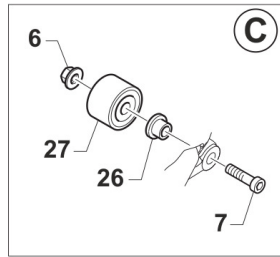

2T100MXJ22-T
TELAIO - FRAME

TELAIO
FRAME

TM0113

2T100MXJ22-T
TELAIO - FRAME

TELAIO
FRAME

Pos.	Codice	Q.tà	Note	Descrizione	Description
1	73000.13	1		TELAIO MOTO 80/85/100 AL J13	FRAME JUNIOR MY13
2	49792	1		VITE TE F/R 10X54 1.25 T.AL08	BOLT, M10X1.25X54 ALU.FRAME08
3	73002.12	1		CODINO TELAIO 85 JUNIOR M. 13	REAR SUBFRAME 85J M.13->
4	49681	1		DADO M 10 X 1,25 CH 14 FLANG. AUTOBLOCK	NUT M10x1,25 FLANGED SELF-LOCK
5	49724	2		VITE TE F/R 8X21	BOLT TE F/R 8x21
6	49680	3		DADO M 8 X 1,25 CH 12 FLANG. AUTOBLOCK	NUT, M 8X1,25 FLANG. SB
7	49366	2		VITE TE F/R 8X40 Ch.10	BOLT 8X40 T.10mm
8	67088	1		ROTELLA CATENA M. 90/07	CHAIN ROLLER M.90/07
9	72132	1		AMMORTIZZATORE EXTREMETECH J13	SHOCK ABSORBER EXTREMETECH J13
10	49353	1		VITE TE F/R 8X90 1.25 Ch.10	SCREW TE F/R 8X90 1.25 Ch.10
11	49354	1		VITE TE F/R 8X120 1.25 Ch.10	SCREW TE F/R 8X120 1.25 T.10
12	26228	1		PIASTRA TIRANTE 85/100 J DX MY 13/20	PLATE RH, CYLINDER/FRAME 85-100 J
13	26229	1		PIASTRA TIRANTE 85/100 J SX MY 13/20	PLATE LH, CYLINDER/FRAME 85-100 J
14	49611	2		RONDELLA ACCIAIO 8	WASHER STEEL 8mm
15	49680	2		DADO M 8 X 1,25 CH 12 FLANG. AUTOBLOCK	NUT, M 8X1,25 FLANG. SB
16	49445	2		VITE TE 8X50 UNI 5737	BOLT EH 8X50
17	49612	2		RONDELLA ACCIAIO 10	STEEL WASHER 10
18	73036	2		COPIGLIA PEDANA M. 92/01	COTTER PIN FOOTPEG 92/01
19	00692	2		PIASTRINO TELAIO AL.ATT.PED.08	HOLDER, FOOTPEGS, M. 08/->
20	49382	2		VITE ESAG.FLANG.M12X25 T.A.	BOLT 12 X 25 FLANGE
21	73064	2		PERNO PEDANE M.08-> X T.ALLUM.	PIN, FOOT PEG, 08/->
22	49383	2		VITE ESAG.FLANG.M8X1.25X20 T.A	BOLT 8 X 20 FLANGE
23	16022	2		MOLLA RITORNO PEDANE M.08/->	SPRING, FOOT PEG PIN 08/->
24	73048.10	1		PEDANA DX MOD. 2010	FOOTPEG, RIGHT M.10->
24	73049.10	1		PEDANA SX MOD. 2010	FOOTPEG, LEFT M.10->
25	49364	2		VITE TE F/R 8X25 Ch.10	BOLT, EH 8X25 To.10 mm
26	26141	1		BOCCOLA ROTELLA CATENA.JUN'13	BUSH, CHAIN WHEEL JUNIOR 13->
27	67088.08	1		ROTELLA CATENA M. 08/->	CHAIN ROLLER 08/->