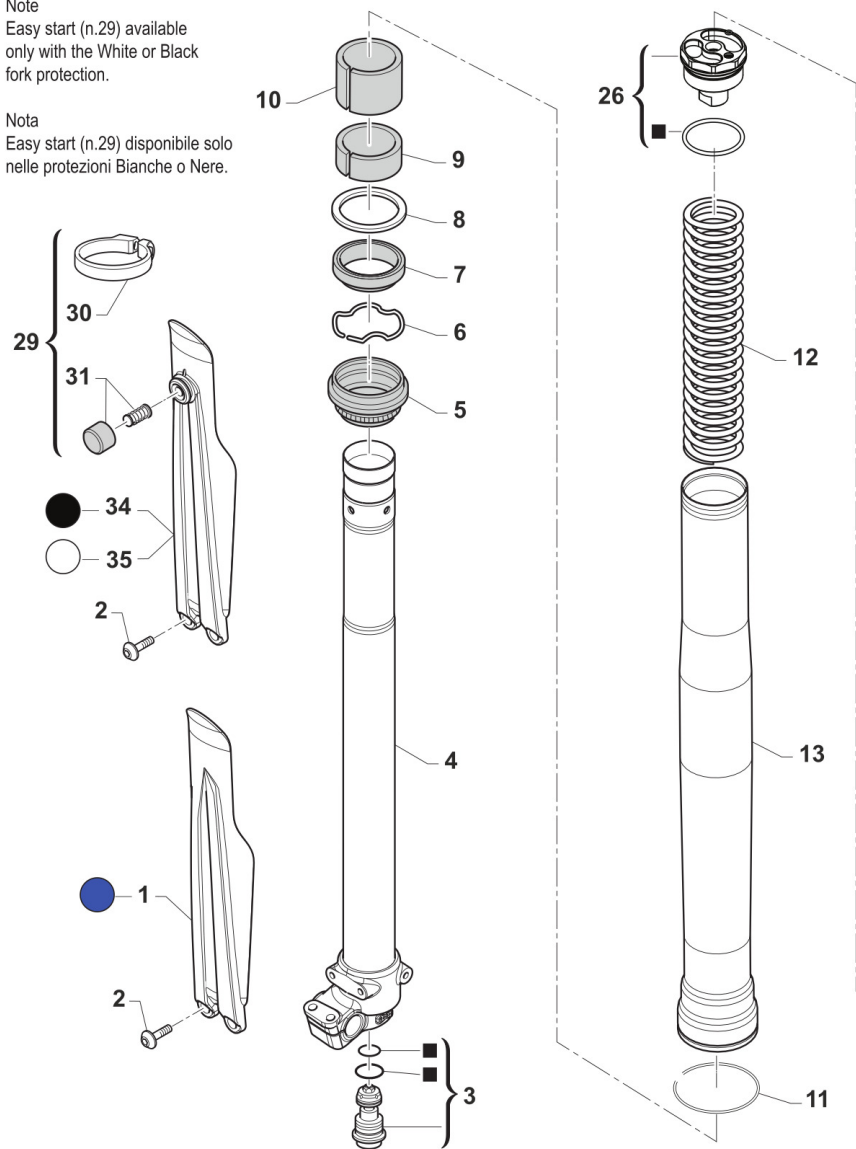

2T100MXJ22-T TELAIO - FRAME

Note
Easy start (n.29) available
only with the White or Black
fork protection.

Nota
Easy start (n.29) disponibile solo
nelle protezioni Bianche o Nere.