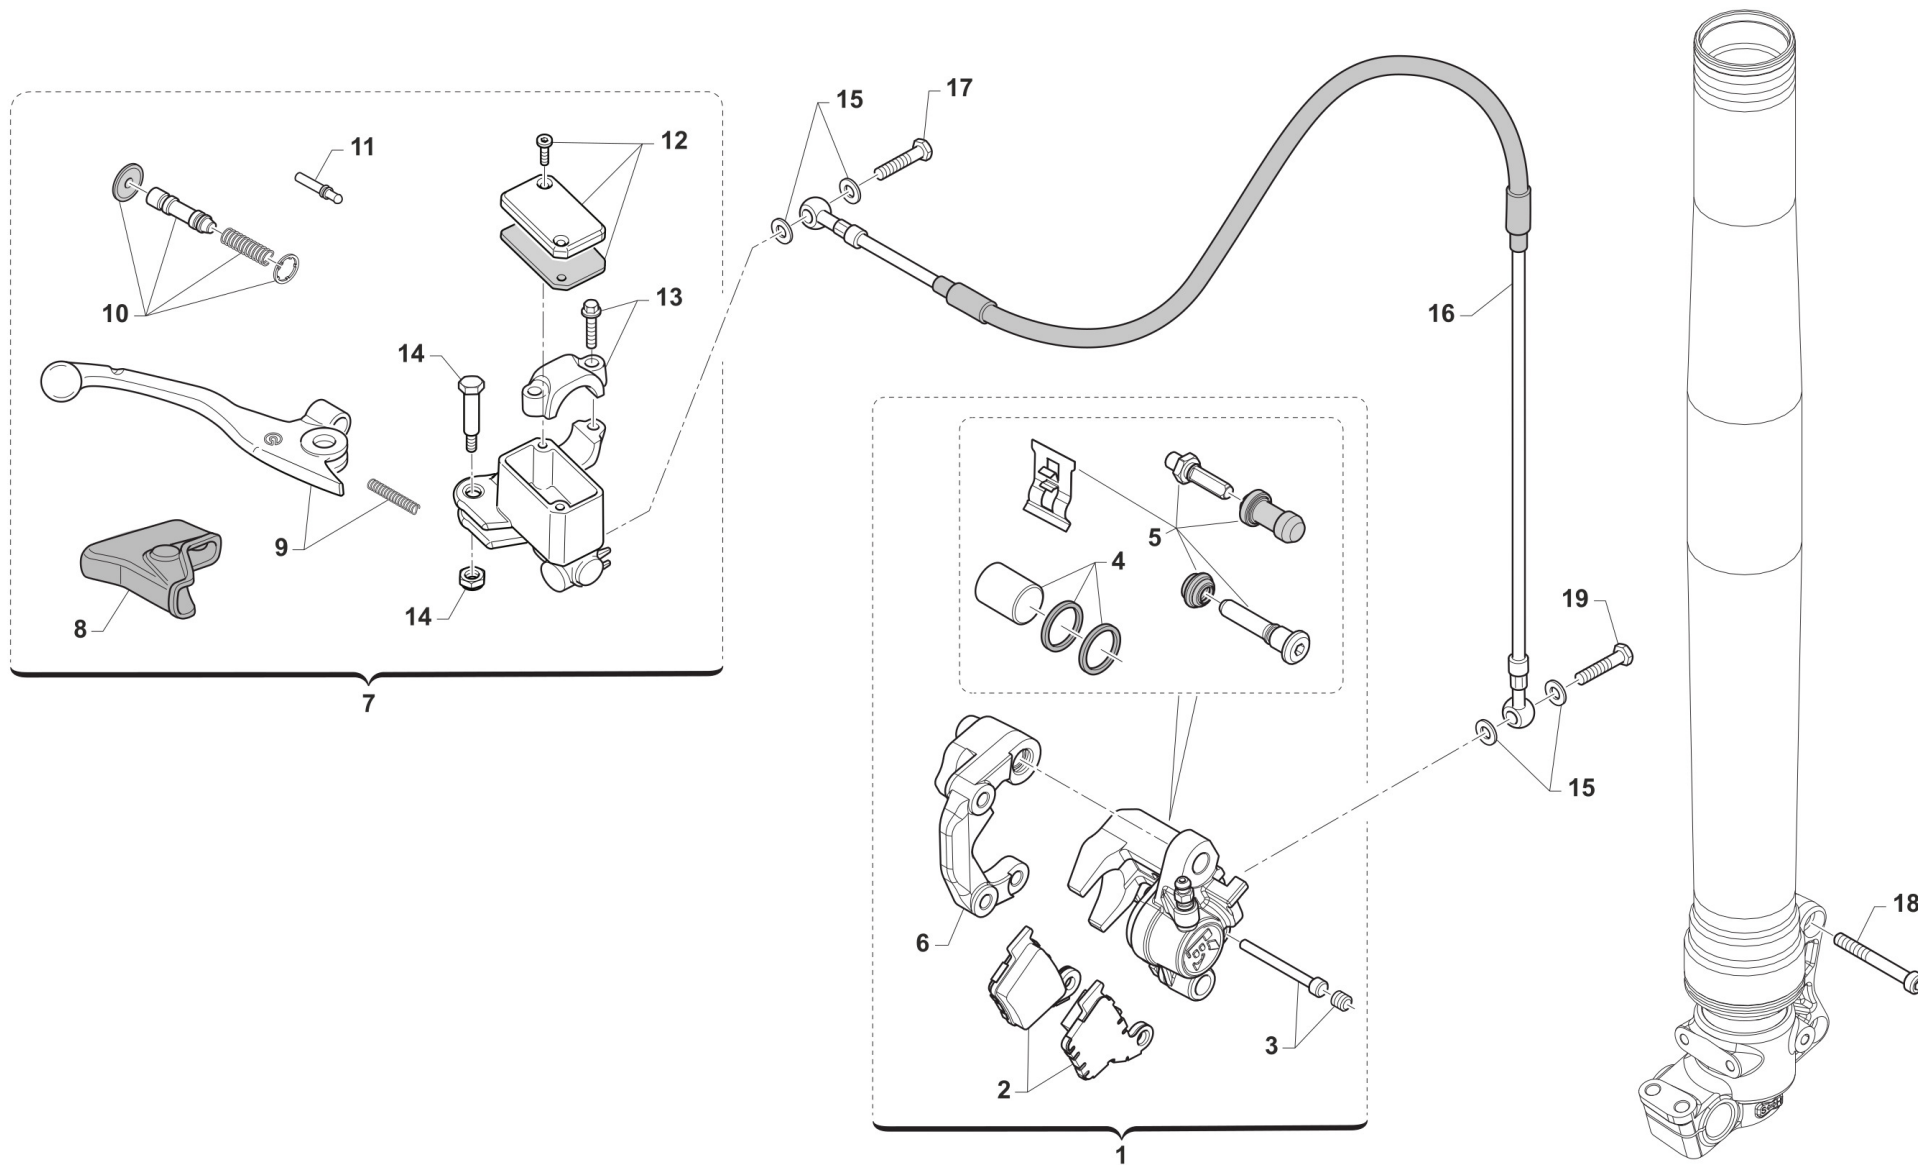

2T100MXJ22-T
TELAIO - FRAME

MANUBRIO
HANDLEBAR

TM0106

2T100MXJ22-T
TELAIO - FRAME

MANUBRIO
HANDLEBAR

1

Pos.	Codice	Q.tà	Note	Descrizione	Description
1	64017	1		COMANDO GAS DOMINO MOD. 99->	THROTTLE ASSY DOMINO 2S 99/->
2	35270.13	1		TUBO FRIZ. IDR. 85J M.13/-> WH	HYDR.CLUTCH HOSE 85J M.13->
3	64040	1		CAVO GAS JUNIOR M.13->	THROTTLE CABLE JUNIOR 13
4	64086	1		MANUBRIO TECLIN 85J M.13/->	
5	64010	1		MANOPOLE COPPIA PRO-GRIP GRI.AZZ.BLU	GRIPS, PRO-GRIP
6	64078.1	1		PARACOLPI MANUBRIO TM 2013 NR	PROTECTION FOR HANDLEBAR TM BLACK
7	68068	1		PULSANTE DI MASSA 85cc J13	SWITCH, ENGINE STOP 85cc 13/->
8	64240	1		POMPA FRIZIONE BREMBO	CLUCTH MASTER CYLINDER BREMBO
9	64247	1		COPERCH./MEMBRAN.P.FRIZ.BREMBO	COVER/RUBBER CLUTCH MAST.CYL.
10	64249	1		CAVALLOTTO POMPA FRIZIONE BREM	HOLDER CLUTCH MASTER CY.BREMBO
11	64243	1		FLOTTANTE POMPA FRIZ. BREMBO 64240	CYLINDER AND RUBBER MASTER CYL.CLUTCH BREMBO
12	64245	1		PERNO LEVA POMPA FRIZ. BREMBO	PIN
13	64241	1		LEVA FRIZIONE BREMBO RICAMBIO	LEVER, CLUTCH BREMBO
14	64238	1		PARAPOLVERE POMPA FRIZIONE BR.	DUST SEAL,CLUTCH MASTER CYL.BR