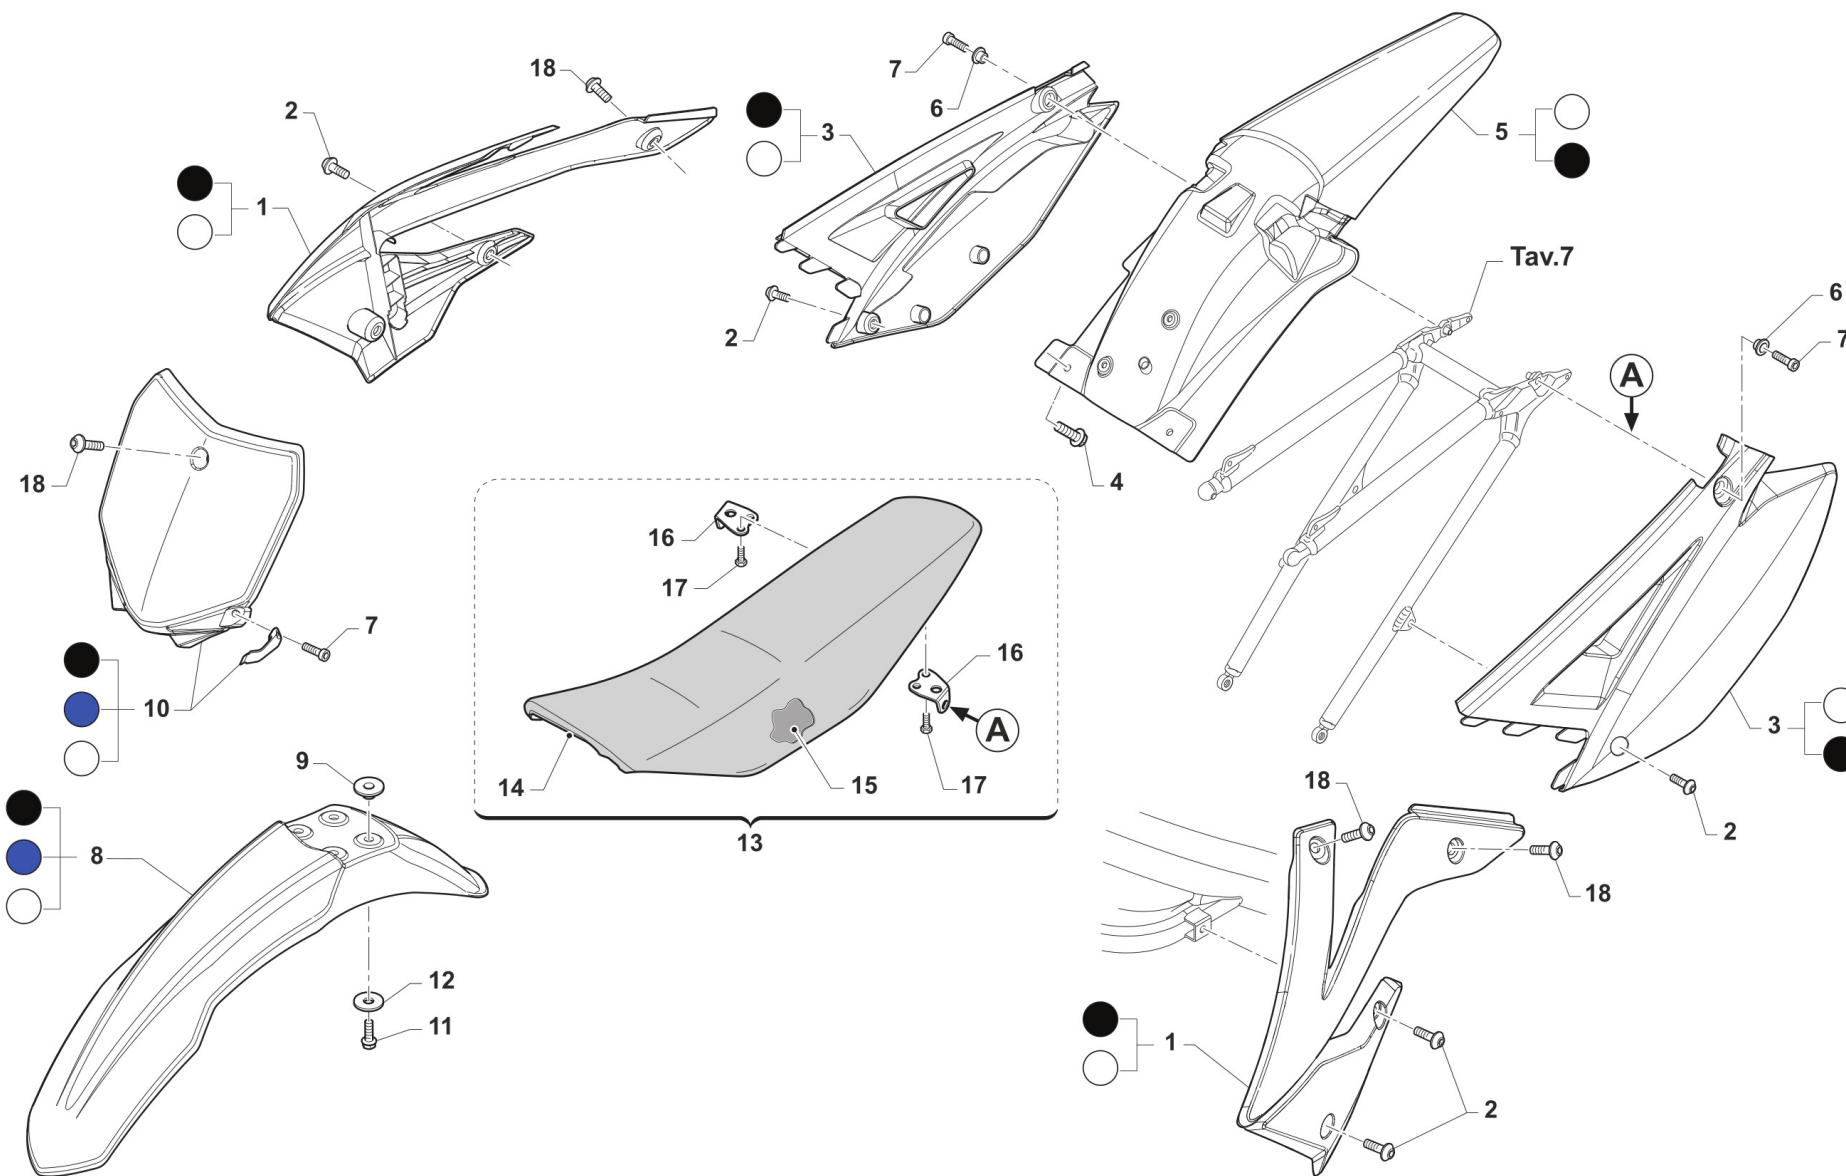

2T100MXJ22-T
TELAIO - FRAME

TELAIO
FRAME

TM0113

2T100MXJ22-T
TELAIO - FRAME

TELAIO
FRAME

Pos.	Codice	Q.tà	Note	Descrizione	Description
1	73000.13	1		TELAIO MOTO 80/85/100 AL J13	FRAME JUNIOR MY13
2	49792	1		VITE TE F/R 10X54 1.25 T.AL08	BOLT, M10X1.25X54 ALU.FRAME08
3	73002.12	1		CODINO TELAIO 85 JUNIOR M. 13	REAR SUBFRAME 85J M.13->
4	49681	1		DADO M 10 X 1,25 CH 14 FLANG. AUTOBLOCK	NUT M10x1,25 FLANGED SELF-LOCK
5	49724	2		VITE TE F/R 8X21	BOLT TE F/R 8x21
6	49680	3		DADO M 8 X 1,25 CH 12 FLANG. AUTOBLOCK	NUT, M 8X1,25 FLANG. SB
7	49366	2		VITE TE F/R 8X40 Ch.10	BOLT 8X40 T.10mm
8	67088	1		ROTELLA CATENA M. 90/07	CHAIN ROLLER M.90/07
9	72132	1		AMMORTIZZATORE EXTREMETECH J13	SHOCK ABSORBER EXTREMETECH J13
10	49353	1		VITE TE F/R 8X90 1.25 Ch.10	SCREW TE F/R 8X90 1.25 Ch.10
11	49354	1		VITE TE F/R 8X120 1.25 Ch.10	SCREW TE F/R 8X120 1.25 T.10
12	26228	1		PIASTRA TIRANTE 85/100 J DX MY 13/20	PLATE RH, CYLINDER/FRAME 85-100 J
13	26229	1		PIASTRA TIRANTE 85/100 J SX MY 13/20	PLATE LH, CYLINDER/FRAME 85-100 J
14	49611	2		RONDELLA ACCIAIO 8	WASHER STEEL 8mm
15	49680	2		DADO M 8 X 1,25 CH 12 FLANG. AUTOBLOCK	NUT, M 8X1,25 FLANG. SB
16	49445	2		VITE TE 8X50 UNI 5737	BOLT EH 8X50
17	49612	2		RONDELLA ACCIAIO 10	STEEL WASHER 10
18	73036	2		COPIGLIA PEDANA M. 92/01	COTTER PIN FOOTPEG 92/01
19	00692	2		PIASTRINO TELAIO AL.ATT.PED.08	HOLDER, FOOTPEGS, M. 08/->
20	49382	2		VITE ESAG.FLANG.M12X25 T.A.	BOLT 12 X 25 FLANGE
21	73064	2		PERNO PEDANE M.08-> X T.ALLUM.	PIN, FOOT PEG, 08/->
22	49383	2		VITE ESAG.FLANG.M8X1.25X20 T.A	BOLT 8 X 20 FLANGE
23	16022	2		MOLLA RITORNO PEDANE M.08/->	SPRING, FOOT PEG PIN 08/->
24	73048.10	1		PEDANA DX MOD. 2010	FOOTPEG, RIGHT M.10->
24	73049.10	1		PEDANA SX MOD. 2010	FOOTPEG, LEFT M.10->
25	49364	2		VITE TE F/R 8X25 Ch.10	BOLT, EH 8X25 To.10 mm
26	26141	1		BOCCOLA ROTELLA CATENA.JUN'13	BUSH, CHAIN WHEEL JUNIOR 13->
27	67088.08	1		ROTELLA CATENA M. 08/->	CHAIN ROLLER 08/->