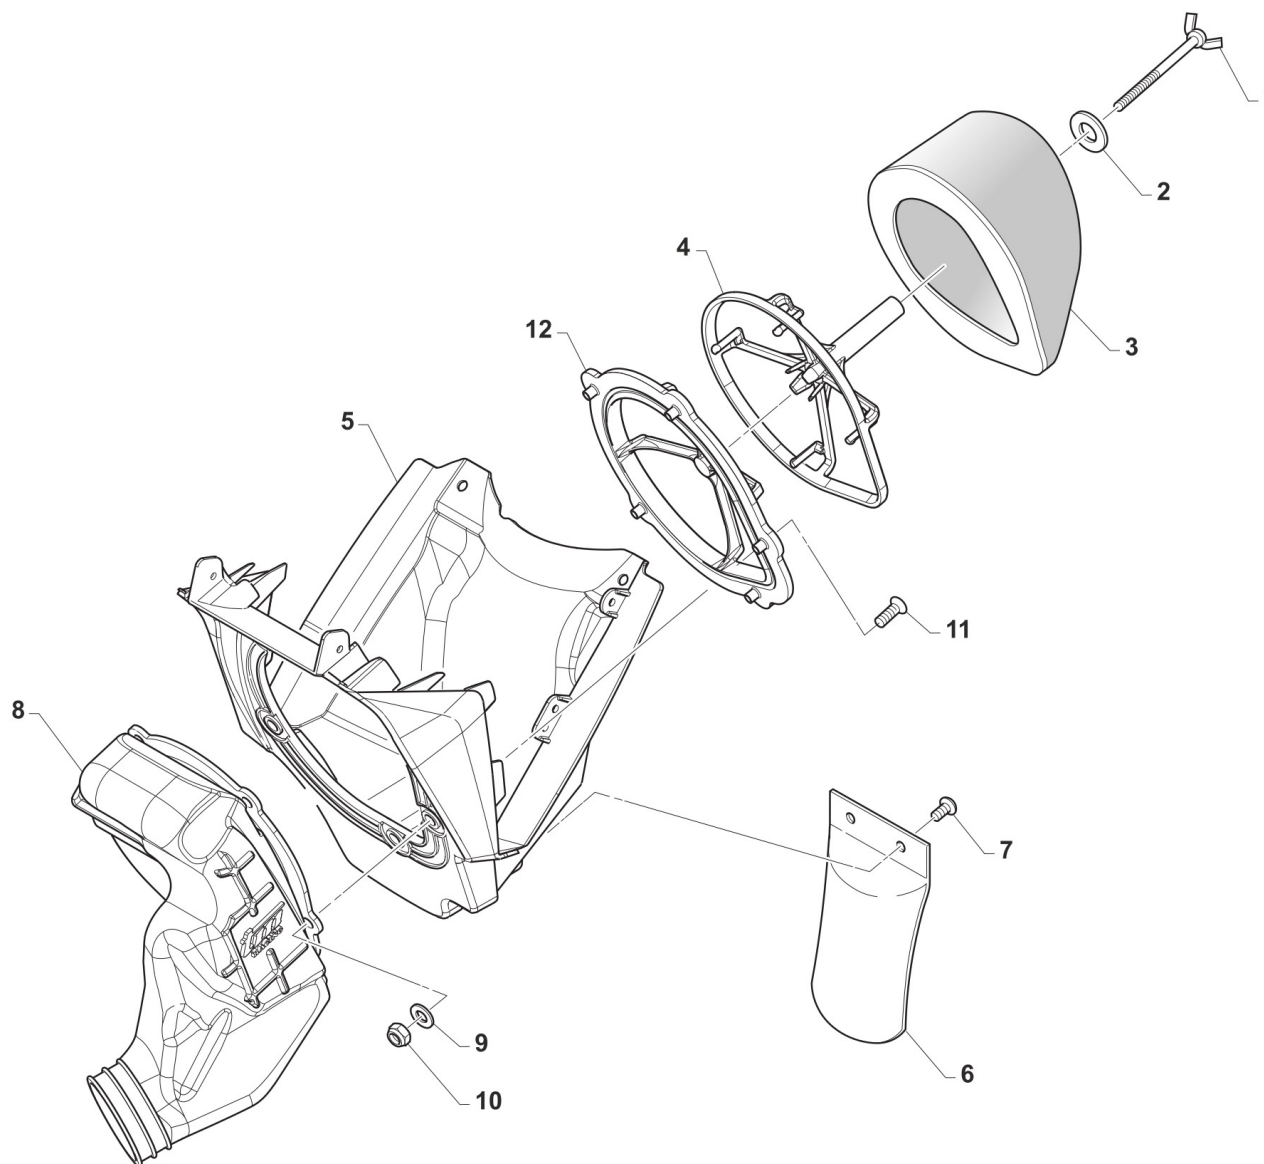

0114.01

2T100MXJ22-T
TELAIO - FRAME

SELLA - PLASTICHE
SEAT AND PLASTIC

8

Pos.	Codice	Q.tà	Note	Descrizione	Description
1	67321	1		SET CONV. ARIA 2T 85 J MY 2013/2020 BIANCHI	SIDE PANELS SET, REAR, JUNIOR MY13 - WHITE
1	67375	1		SET CONV. ARIA 85J 2013/2022 NERI	
2	49574	7		VITE TBCE 6X12 PROT.FORCELLA	BOLT TBCE 6x12
3	67322	1		SET LAT P.NUM 2T 85 J MY 2013/2020 BIANCHI	SHROUD SET, RADIATOR, JUNIOR MY13 - WHITE
3	67376	1		SET LAT P.NUM 85J 2013/2022 NERI	
4	49356	2		VITE TE F/R 6X20 Ch.8	BOLT 6X20 T.8
5	67308	1		PARAFANGO POSTERIORE JUNIOR'13 BNC	MUDGUARD REAR JUNIOR 13->
5	67328	1		PARAFANGO POSTERIORE JUNIOR'13 NERO	REAR MUDGUARD JUNIOR MY13-> BLACK
6	26059	2		BOCCOLA FISS.SELLA & LAT.03/->	COLLAR, SEAT/SIDE PANEL 03/->
7	49484	2		VITE TCEI 6X20	BOLT TCEI 6X20
8	67300	1	BLU	PARAFANGO ANTERIORE JUN'13 BLU	FRONT MUDGUARD JUNIOR 13 BLUE
8	67316	1	BIANCO	PARAFANGO ANTERIORE JUN'13 BNC	MUDGUARD, FRONT JUNIOR 13WHITE
8	67323	1		PARAFANGO ANTERIORE JUN'13 NERO	FRONT MUDGUARD JUNIOR MY13-> BLACK
9	26132	4		BOCCOLA PARAF. ANT. M12	BUSH, FRONT MUDGUARD M.12->
10	67301	1	BLU	PORTANUMERO ANT 85J 13/-> BLU CON PASSACAVO	FRONT PLATE MX 85J 13-> BLU
10	67317	1	BIANCO	PORTANUMERO ANT 85J 13/-> BNC CON PASSACAVO	FRONT NUMBER PLATE 85J WHITE
10	67329	1		PORTANUMERO ANT 85J 13/-> NERO CON PASSACAVO	FRONT NUMBER PLATE MX JUNIOR MY13-> BLACK
11	49356	4		VITE TE F/R 6X20 Ch.8	BOLT 6X20 T.8
12	49117	4		RONDELLA 18X6.5X2 X RADIAT.08	WASHER 18X6.5X2 RADIATOR 08
13	67309	1		SELLA JUNIOR BLU MY13	SEAT JUNIOR BLU M.13
14	67314	1		COPERTINA SELLA JUNIOR BLU M13	SEAT, COVER JUNIOR BLU M.13
15	67309.00	1		SPUGNA SELLA JUNIOR 13->	FOAM, SEAT JUNIOR M.13->
16	73047	2		PIASTRINO AL ATT.SELLA POSTER.	PLATE AI REAR SEAT HOLDER
17	49435	4		VITE TE 5X12	SCREW TE 5X12
18	49571	5		VITE TBCE 6x 7 PROT. FORCELLA	BOLT TBCE 6x7