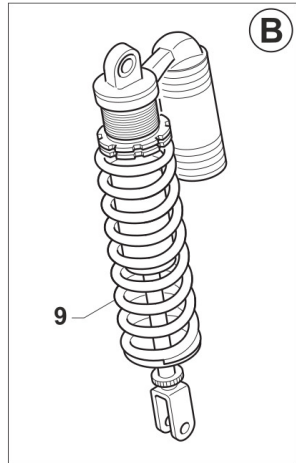

2T100MXJ22-T
TELAIO - FRAME

TELAIO
FRAME

TM0113

2T100MXJ22-T
TELAIO - FRAME

TELAIO
FRAME

Pos.	Codice	Q.tà	Note	Descrizione	Description
1	73000.13	1		TELAIO MOTO 80/85/100 AL J13	FRAME JUNIOR MY13
2	49792	1		VITE TE F/R 10X54 1.25 T.AL08	BOLT, M10X1.25X54 ALU.FRAME08
3	73002.12	1		CODINO TELAIO 85 JUNIOR M. 13	REAR SUBFRAME 85J M.13->
4	49681	1		DADO M 10 X 1,25 CH 14 FLANG. AUTOBLOCK	NUT M10x1,25 FLANGED SELF-LOCK
5	49724	2		VITE TE F/R 8X21	BOLT TE F/R 8x21
6	49680	3		DADO M 8 X 1,25 CH 12 FLANG. AUTOBLOCK	NUT, M 8X1,25 FLANG. SB
7	49366	2		VITE TE F/R 8X40 Ch.10	BOLT 8X40 T.10mm
8	67088	1		ROTELLA CATENA M. 90/07	CHAIN ROLLER M.90/07
9	72132	1		AMMORTIZZATORE EXTREMETECH J13	SHOCK ABSORBER EXTREMETECH J13
10	49353	1		VITE TE F/R 8X90 1.25 Ch.10	SCREW TE F/R 8X90 1.25 Ch.10
11	49354	1		VITE TE F/R 8X120 1.25 Ch.10	SCREW TE F/R 8X120 1.25 T.10
12	26228	1		PIASTRA TIRANTE 85/100 J DX MY 13/20	PLATE RH, CYLINDER/FRAME 85-100 J
13	26229	1		PIASTRA TIRANTE 85/100 J SX MY 13/20	PLATE LH, CYLINDER/FRAME 85-100 J
14	49611	2		RONDELLA ACCIAIO 8	WASHER STEEL 8mm
15	49680	2		DADO M 8 X 1,25 CH 12 FLANG. AUTOBLOCK	NUT, M 8X1,25 FLANG. SB
16	49445	2		VITE TE 8X50 UNI 5737	BOLT EH 8X50
17	49612	2		RONDELLA ACCIAIO 10	STEEL WASHER 10
18	73036	2		COPIGLIA PEDANA M. 92/01	COTTER PIN FOOTPEG 92/01
19	00692	2		PIASTRINO TELAIO AL.ATT.PED.08	HOLDER, FOOTPEGS, M. 08/->
20	49382	2		VITE ESAG.FLANG.M12X25 T.A.	BOLT 12 X 25 FLANGE
21	73064	2		PERNO PEDANE M.08-> X T.ALLUM.	PIN, FOOT PEG, 08/->
22	49383	2		VITE ESAG.FLANG.M8X1.25X20 T.A	BOLT 8 X 20 FLANGE
23	16022	2		MOLLA RITORNO PEDANE M.08/->	SPRING, FOOT PEG PIN 08/->
24	73048.10	1		PEDANA DX MOD. 2010	FOOTPEG, RIGHT M.10->
24	73049.10	1		PEDANA SX MOD. 2010	FOOTPEG, LEFT M.10->
25	49364	2		VITE TE F/R 8X25 Ch.10	BOLT, EH 8X25 To.10 mm
26	26141	1		BOCCOLA ROTELLA CATENA.JUN'13	BUSH, CHAIN WHEEL JUNIOR 13->
27	67088.08	1		ROTELLA CATENA M. 08/->	CHAIN ROLLER 08/->