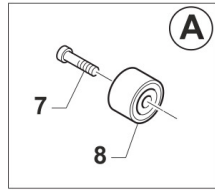

2T100MXJ22-T
TELAIO - FRAME

TELAIO
FRAME