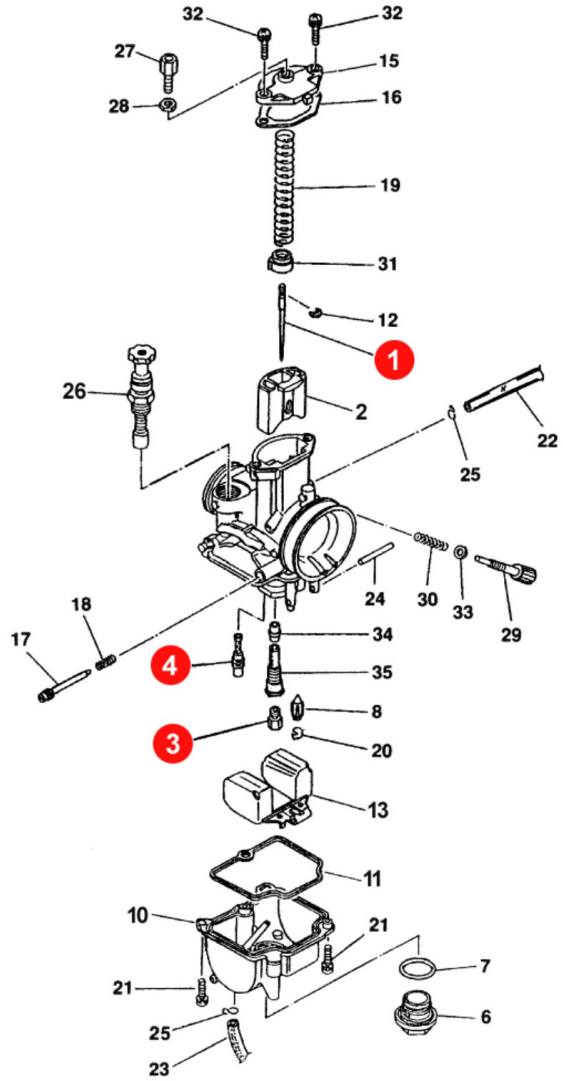

2T-KEIHIN-PWK28

CARBURATORE KEIHIN PWK 28 - CARBURETTOR
KEIHIN PWK 28

CARBURATORE KEIHIN PWK 28

CARBURETTOR KEIHIN PWK 28

**2T-KEIHIN-PWK28****CARBURATORE KEIHIN PWK 28 - CARBURETTOR
KEIHIN PWK 28****CARBURATORE KEIHIN PWK 28****CARBURETTOR KEIHIN PWK 28****4**

Pos.	Codice	Q.tà	Note	Descrizione	Description
1	D24107.N5HF	1		SPILO CONIC.KEIHIN N5HF PWK28	CONICAL NEEDLE KEIHIN N5HF PWK
1	D24107.N5HG	1		SPILO CONIC.KEIHIN N5HG PWK28	CONICAL NEEDLE KEIHIN N5HG PWK
1	D24107.N5HH	1		SPILO CONIC.KEIHIN N5HH PWK28	CONICAL NEEDLE KEIHIN N5HH PWK
2	ND	1		NON DISPONIBILE	TEMPORARILY NOT AVAILABLE
3	D24100.112	1		GETTO MASSIMO KEIHIN 112	
3	D24100.115	1		GETTO MASSIMO KEIHIN 115	
3	D24100.118	1		GETTO MASSIMO KEIHIN 118	
3	D24100.120	1		GETTO MASSIMO KEIHIN 120	MAIN JET KEIHIN 120
3	D24100.122	1		GETTO MASSIMO KEIHIN 122	MAIN JET KEIHIN 122
3	D24100.125	1		GETTO MASSIMO KEIHIN 125	MAIN JET KEIHIN 125
3	D24100.128	1		GETTO MASSIMO KEIHIN 128	MAIN JET KEIHIN 128
3	D24100.130	1		GETTO MASSIMO KEIHIN 130	MAIN JET KEIHIN 130
3	D24100.132	1		GETTO MASSIMO KEIHIN 132	MAIN JET KEIHIN 132
3	D24100.135	1		GETTO MASSIMO KEIHIN 135	MAIN JET KEIHIN 135
3	D24100.140	1		GETTO MASSIMO KEIHIN 140	
3	D24100.145	1		GETTO MASSIMO KEIHIN 145	
3	D24100.148	1		GETTO MASSIMO KEIHIN 148	
3	D24100.150	1		GETTO MASSIMO KEIHIN 150	MAIN JET KEIHIN 150
3	D24100.152	1		GETTO MASSIMO KEIHIN 152	
3	D24100.155	1		GETTO MASSIMO KEIHIN 155	
3	D24100.158	1		GETTO MASSIMO KEIHIN 158	
3	D24100.160	1		GETTO MASSIMO KEIHIN 160	MAIN JET KEIHIN 160
3	D24100.162	1		GETTO MASSIMO KEIHIN 162	MAIN JET KEIHIN 162
3	D24100.165	1		GETTO MASSIMO KEIHIN 165	MAIN JET KEIHIN 165
3	D24100.168	1		GETTO MASSIMO KEIHIN 168	MAIN JET KEIHIN 168
3	D24100.170	1		GETTO MASSIMO KEIHIN 170	MAIN JET KEIHIN 170
3	D24100.172	1		GETTO MASSIMO KEIHIN 172	MAIN JET KEIHIN 172
3	D24100.175	1		GETTO MASSIMO KEIHIN 175	MAIN JET KEIHIN 175