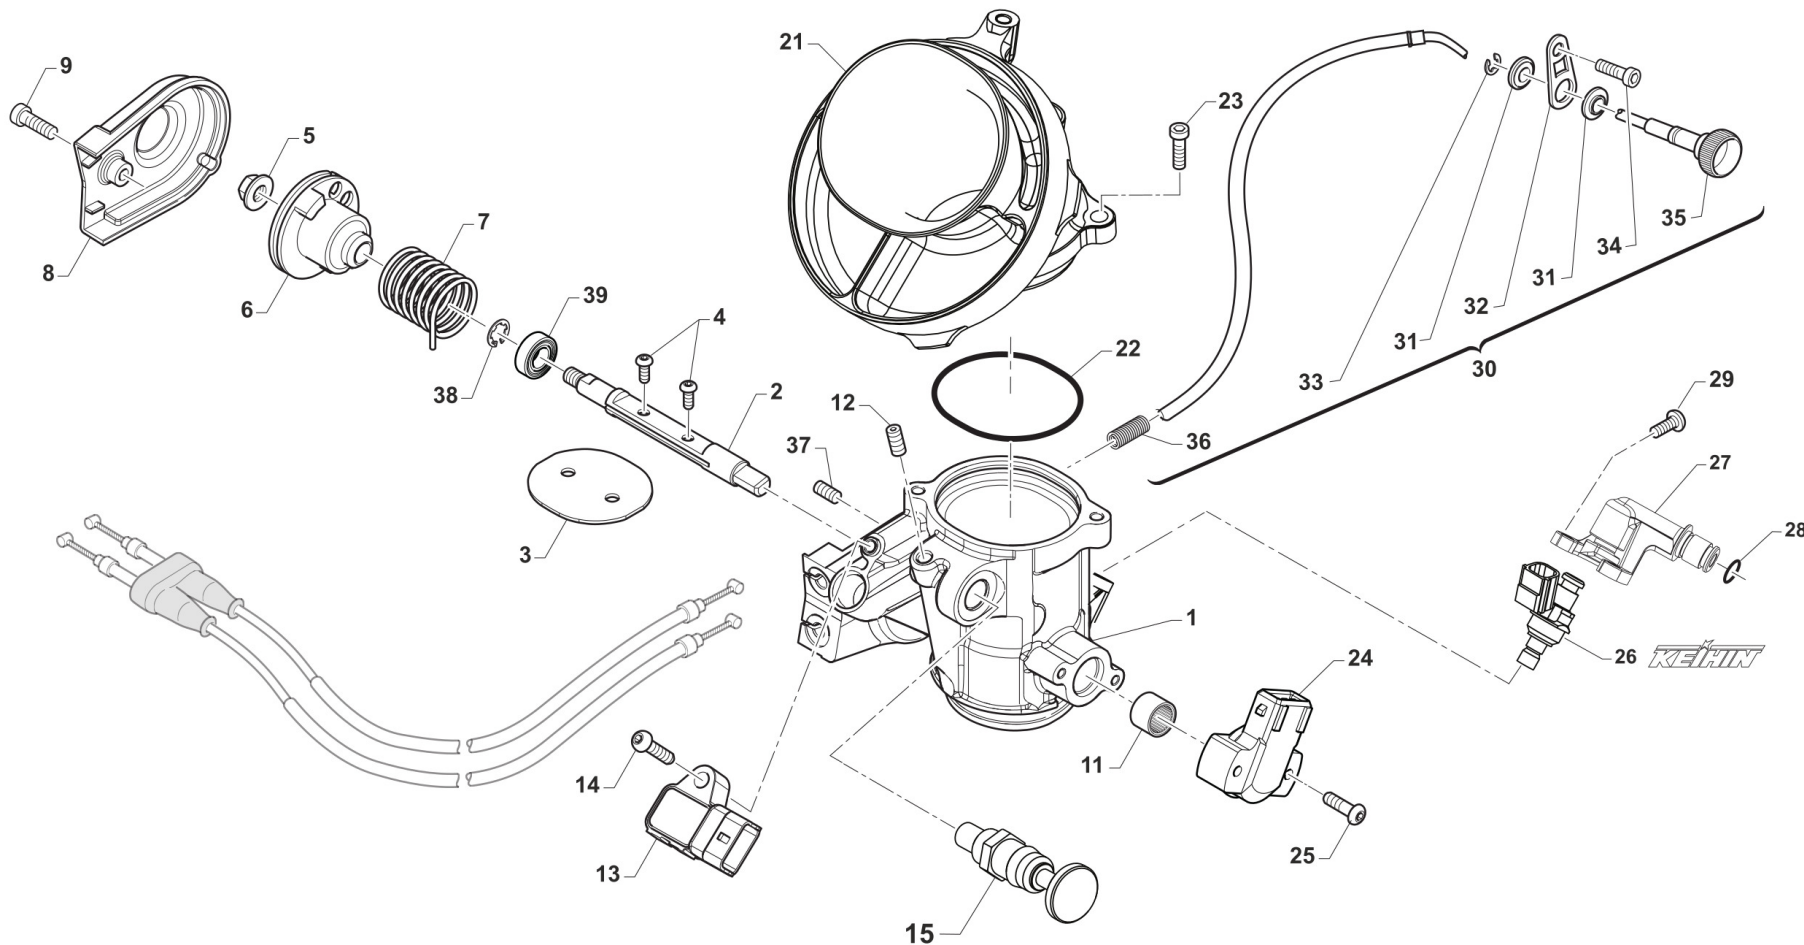

41

CF-4T-F08489

CORPO FARFALLATO 4T 450 MX

CORPO FARFALLATO 4T 450 MX - THROTTLE BODY THROTTLE BODY

4

Pos.	Codice	Q.tà	Note	Descrizione	Description
1	F08410	1		CORPO FARFALLATO 450FF MX25 SMX/SMK20	
2	F08399	1		ALBERINO CORPO FARFALLATO 450 BICH	
3	F08398	1		FARFALLA 450 SMX SERIE DEQ=46,5MM	
4	49728	2		VITE TBEI 4X6 TORX	BOLT
5	49701	1		DADO M 5 FLANGIATO VALV.	NUT 5mm, FLANGED VALV.
6	F08353	1		PULEGGIA CORPO FARFALLATO 125/250	PULLEY
7	F16478	1		MOLLA COMANDO GAS 250 REPLICA	SPRING
8	F08051	1		COP. CORPO FARFALLATO 44-47	COVER THROTTLE BODY ASSY 44-47
9	49470	1		VITE TCEI 4X12	BOLT TCEI 4X12
10	F64322	1		CAVO GAS 4T INIEZIONE M.10->	THROTTLE CABLE 4S Fi M.10/->
11	F19542	1		ASTUCCIO A RULLI HK1012 2RS	NEEDLE BEARING
12	F49919	1		GRANO 6X 6 ESTREM.PIATTA 4T	GRUB, 6 X 6 4 Str.
13	F08072	1		PRESSURE SENSOR	SENSOR, PREASSURE
14	49754	1		VITE TBEI 5X20 TORX	BOLT TBCIX 5x20
15	D24112	1		DISPOSITIVO ARIA KEIHIN REDCAP	CHOKE KNOB ASSY KEIHIN REDCAP
21	F08474	1		TROMBETTA 4T 450 Fi MX MY 22	
22	F12382	1		O-RING 0510-20 51.0X2.0 FKM	
23	49890	2		VITE TBCEI 5 x 14 UNI 7380 10.9	SCREW TBCE 5X14
24	F08052	1		POTENZIOMETRO HELLA 008476-111	POTENTIOMETER HELLA
25	49928	2		VITE TBCIX 4X25	BOLT
26	F08322	1		INJECTOR N5J 445cc W/OUT D.	
27	F08485	1		SUPPORTO INIETTORE 4T 450/530 MX 2022 250/300 2025	
28	F12321.1	1		O RING INNESTO TUBO BENZ. C/F 250Fi MX	O RING FUEL HOSE THROTTLE BODY 250Fi MX
29	F49056	2		Vite a testa bombata cava esalobata TX M5x12	
30	F64331	1		CORDA REGISTRO R.MIN.250Fi CPL	CABLE IDLE ADJUSTMENT 250Fi
31	F64330	2		BOCCOLA SUPP.REG.MIN.CORP.FARF	
32	F64329	1		PIASTR.SUPP.REG.MIN.CORP.FARF.	
33	F49938	1		SEEGER RS5 (DECOMPRESSORE)	