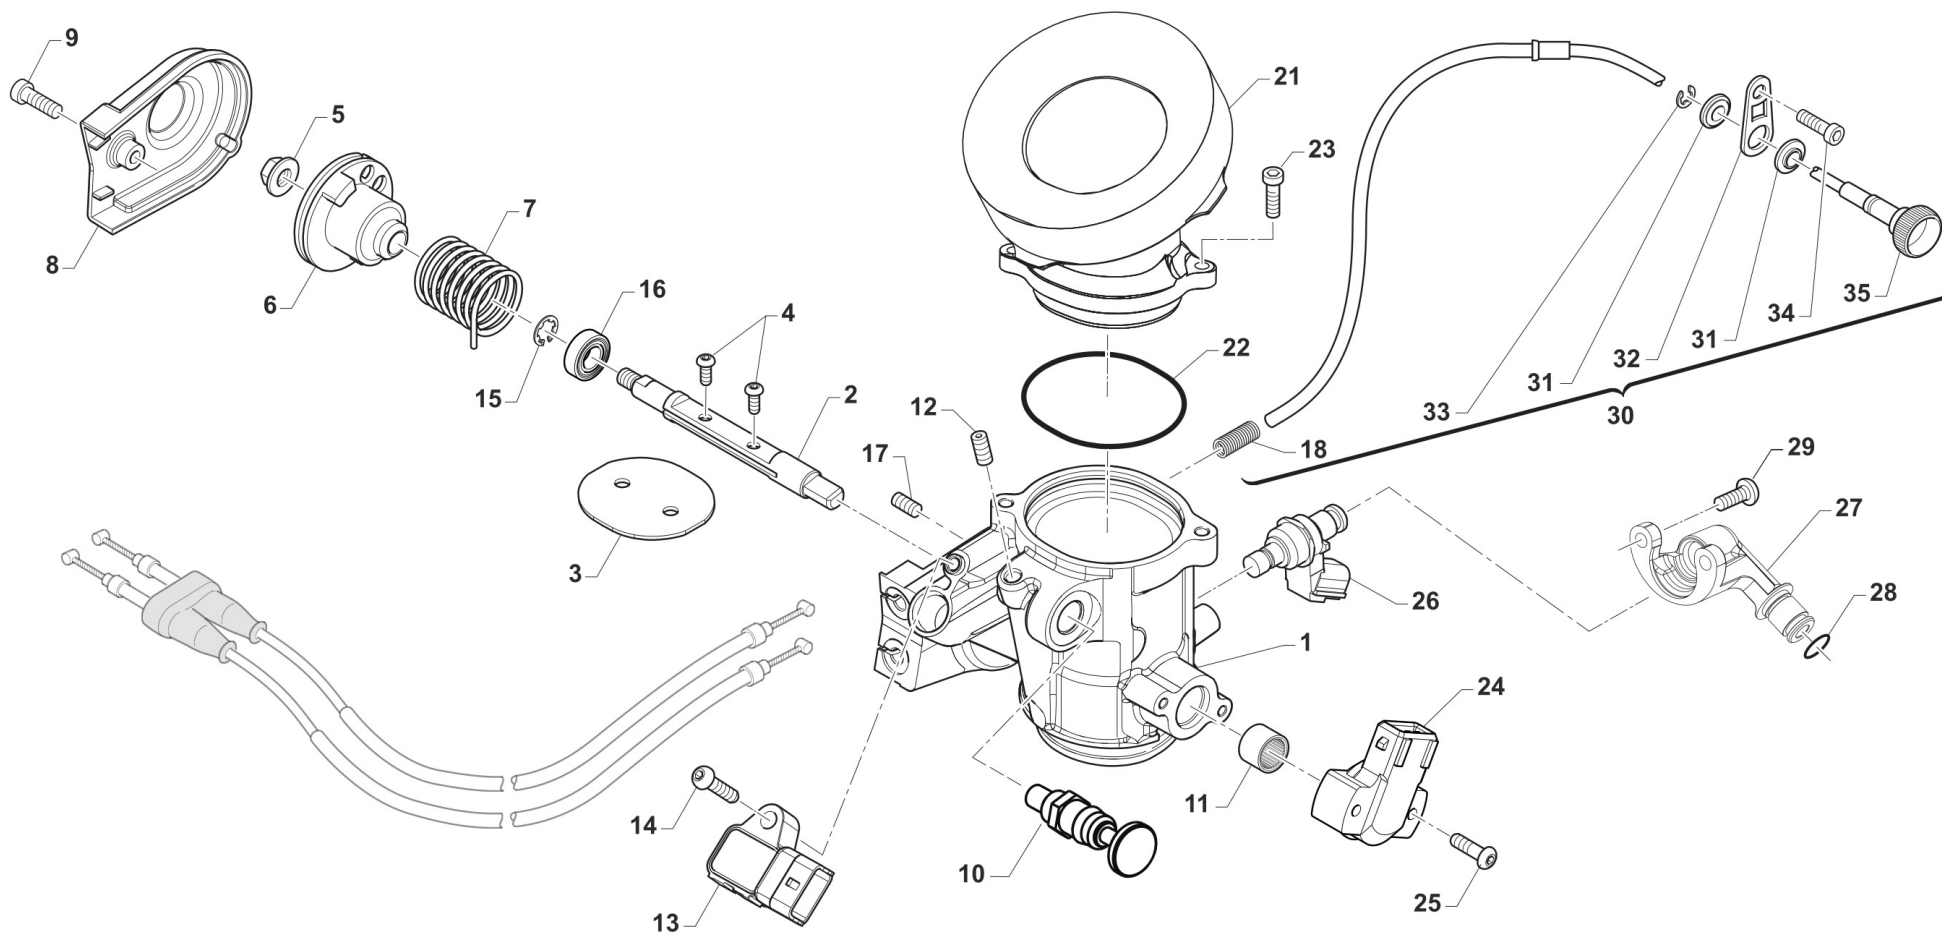

4T-CF-08140
CORPO FARFALLATO - THROTTLE BODY

CORPO FARFALLATO
THROTTLE BODY

19

TM 0013.06

4T-CF-08140
CORPO FARFALLATO - THROTTLE BODY

CORPO FARFALLATO
THROTTLE BODY

4

Pos.	Codice	Q.tà	Note	Descrizione	Description
1	08121	1		CORPO FARFALLATO MOTORE 4T	
2	F08354	1		ALBERINO CORPO FARFALLATO 250R	
3	F08364	1		Farfalla 250 Replica Deq=41,7mm	
4	49728	2		VITE TBEI 4X6 TORX	BOLT
5	49676	1		DADO M 6X1 FLANG. AUTOBL.ACC.	NUT, FLANGED M6 X 1 S.B.
6	F08353	1		PULEGGIA CORPO FARFALLATO 125/250	PULLEY
7	F16478	1		MOLLA COMANDO GAS 250 REPLICA	SPRING
8	F08051	1		COP. CORPO FARFALLATO 44-47	COVER THROTTLE BODY ASSY 44-47
9	49470	1		VITE TCEI 4X12	BOLT TCEI 4X12
10	D24112	1		DISPOSITIVO ARIA KEIHIN REDCAP	CHOKE KNOB ASSY KEIHIN REDCAP
11	F19542	1		ASTUCCIO A RULLI HK1012 2RS	NEEDLE BEARING
12	F49919	1		GRANO 6X 6 ESTREM.PIATTA 4T	GRUB, 6 X 6 4 Str.
13	F08072	1		PRESSURE SENSOR	SENSOR, PREASSURE
14	49754	1		VITE TBEI 5X20 TORX	BOLT TBCIX 5x20
15	F49054	1		SEEGER JK20 CUSC. ALB. C. FARF. 250 Fi	SEEGER
16	F03389	1		CUSCINETTO 8X16X5 628/8 2RS1	BEARING 628/8 2RS 8x16x5
17	F49055	1		GRANO M4 x 4mm PUNTA PIATTA	GRUB SCREW M4 x 4 FLATHEAD
18	F16452	1		MOLLA PER COMANDI FLES.C.FARF.	SPRING ADJUSTING IDLE SPEED TB
19	08140	1		CORPO FARFALLATO CPL 4T 300 Fi EN/MX MY 2025	
21	F08409	1		TROMBETTA 300 4T REPLICA 2020	
22	F12382	1		O-RING 0510-20 51.0X2.0 FKM	
23	49890	2		VITE TBCEI 5 x 14 UNI 7380 10.9	SCREW TBCE 5X14
24	F08052	1		POTENZIOMETRO HELLA 008476-111	POTENTIOMETER HELLA
25	49928	2		VITE TBCIX 4X25	BOLT
26	F08322	1		INJECTOR N5J 445cc W/OUT D.	
27	F08485	1		SUPPORTO INIETTORE 4T 450/530 MX 2022 250/300 2025	
28	F12321.1	1		O RING INNESTO TUBO BENZ. C/F 250Fi MX	O RING FUEL HOSE THROTTLE BODY 250Fi MX
29	F49056	2		Vite a testa bombata cava esalobata TX M5x12