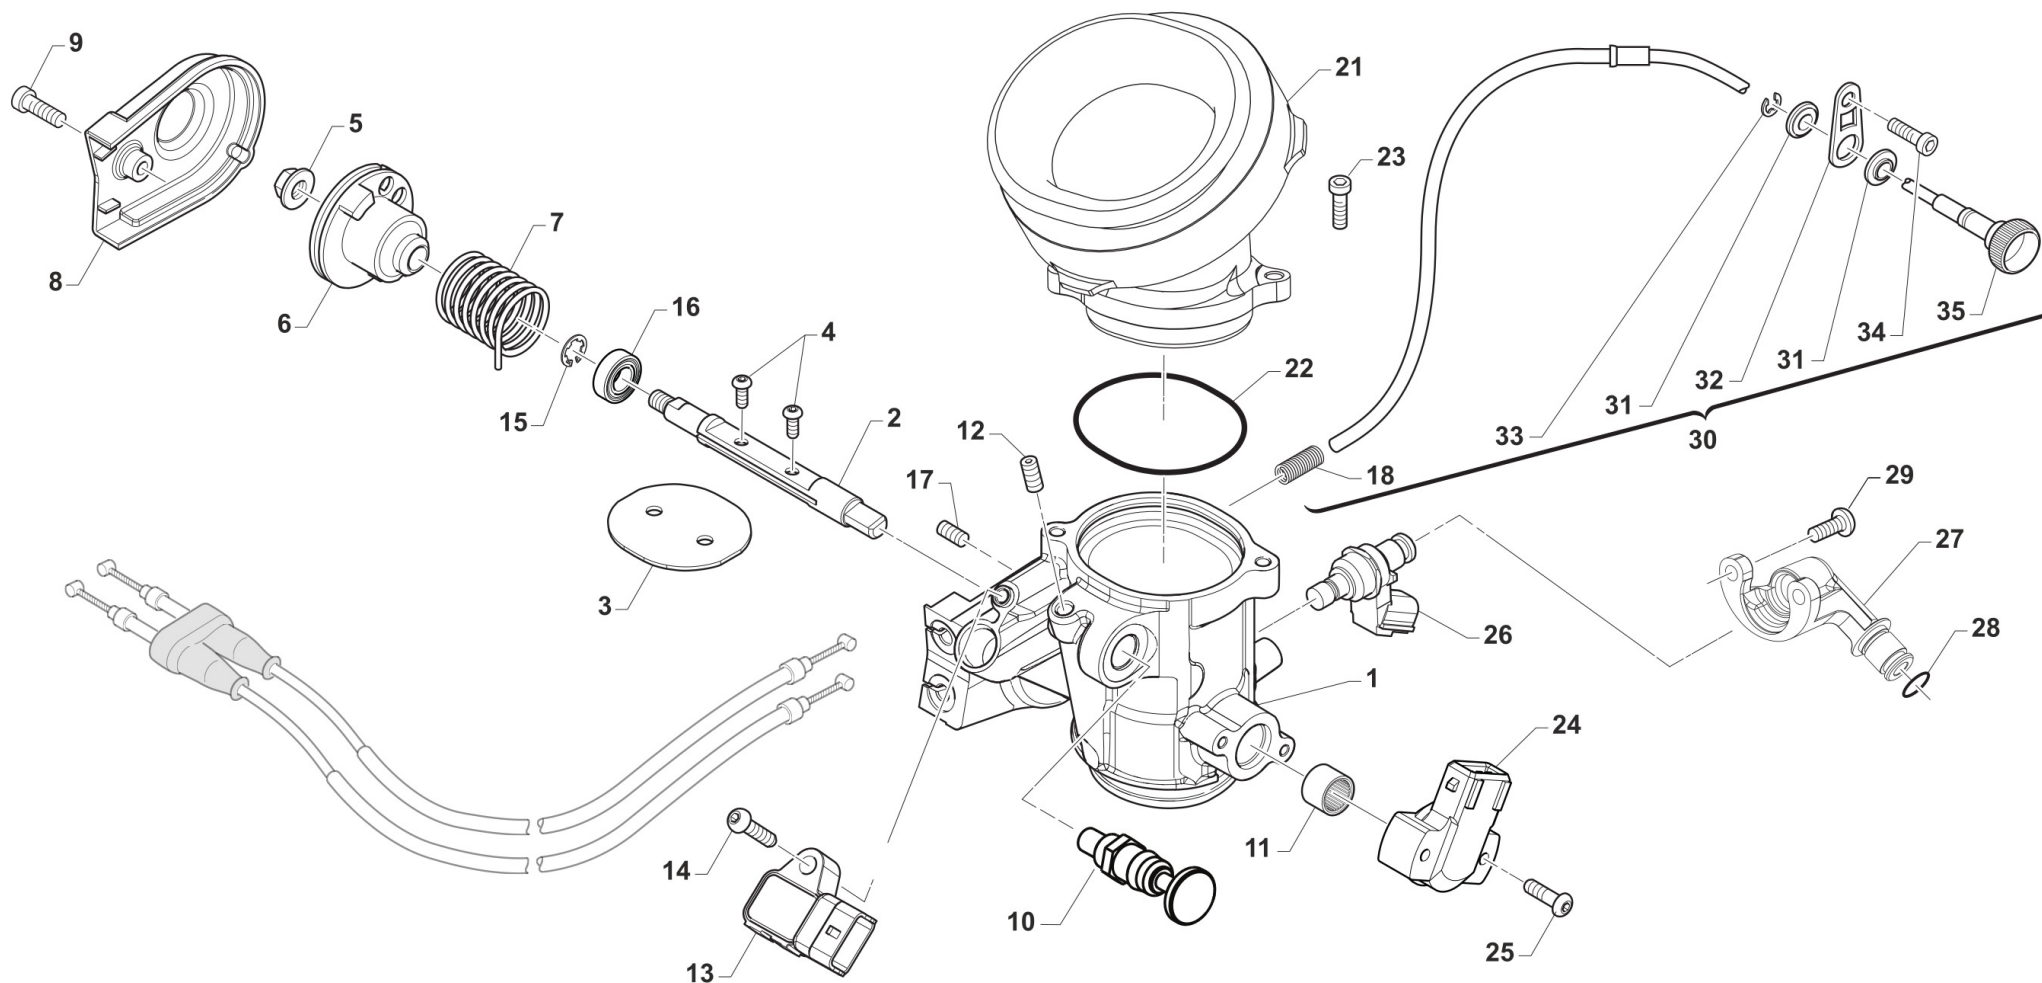

19

4T-CF-08142
CORPO FARFALLATO - THROTTLE BODY

CORPO FARFALLATO
THROTTLE BODY

4

Pos.	Codice	Q.tà	Note	Descrizione	Description
1	08121	1		CORPO FARFALLATO MOTORE 4T	
2	F08354	1		ALBERINO CORPO FARFALLATO 250R	
3	F08364	1		Farfalla 250 Replica Deq=41,7mm	
4	49728	2		VITE TBEI 4X6 TORX	BOLT
5	49676	1		DADO M 6X1 FLANG. AUTOBL.ACC.	NUT, FLANGED M6 X 1 S.B.
6	F08353	1		PULEGGIA CORPO FARFALLATO 125/250	PULLEY
7	F16478	1		MOLLA COMANDO GAS 250 REPLICA	SPRING
8	F08051	1		COP. CORPO FARFALLATO 44-47	COVER THROTTLE BODY ASSY 44-47
9	49470	1		VITE TCEI 4X12	BOLT TCEI 4X12
10	D24112	1		DISPOSITIVO ARIA KEIHIN REDCAP	CHOKE KNOB ASSY KEIHIN REDCAP
11	F19542	1		ASTUCCIO A RULLI HK1012 2RS	NEEDLE BEARING
12	F49919	1		GRANO 6X 6 ESTREM.PIATTA 4T	GRUB, 6 X 6 4 Str.
13	F08072	1		PRESSURE SENSOR	SENSOR, PREASSURE
14	49754	1		VITE TBEI 5X20 TORX	BOLT TBCIX 5x20
15	F49054	1		SEEGER JK20 CUSC. ALB. C. FARF. 250 Fi	SEEGER
16	F03389	1		CUSCINETTO 8X16X5 628/8 2RS1	BEARING 628/8 2RS 8x16x5
17	F49055	1		GRANO M4 x 4mm PUNTA PIATTA	GRUB SCREW M4 x 4 FLATHEAD
18	F16452	1		MOLLA PER COMANDI FLES.C.FARF.	SPRING ADJUSTING IDLE SPEED TB
19	08142	1		CORPO FARFALLATO CPL 4T 250 Fi MX/SMK MY 25/26	
21	08105	1		TROMBETTA MX 250 4T 77 LUNGHEZZA 85	
22	F12382	1		O-RING 0510-20 51.0X2.0 FKM	
23	49890	2		VITE TBCEI 5 x 14 UNI 7380 10.9	SCREW TBCE 5X14
24	F08052	1		POTENZIOMETRO HELLA 008476-111	POTENTIOMETER HELLA
25	49928	2		VITE TBCIX 4X25	BOLT
26	F08322	1		INJECTOR N5J 445cc W/OUT D.	
27	F08485	1		SUPPORTO INIETTORE 4T 450/530 MX 2022 250/300 2025	
28	F12321.1	1		O RING INNESTO TUBO BENZ. C/F 250Fi MX	O RING FUEL HOSE THROTTLE BODY 250Fi MX
29	F49056	2		Vite a testa bombata cava esalobata TX M5x12