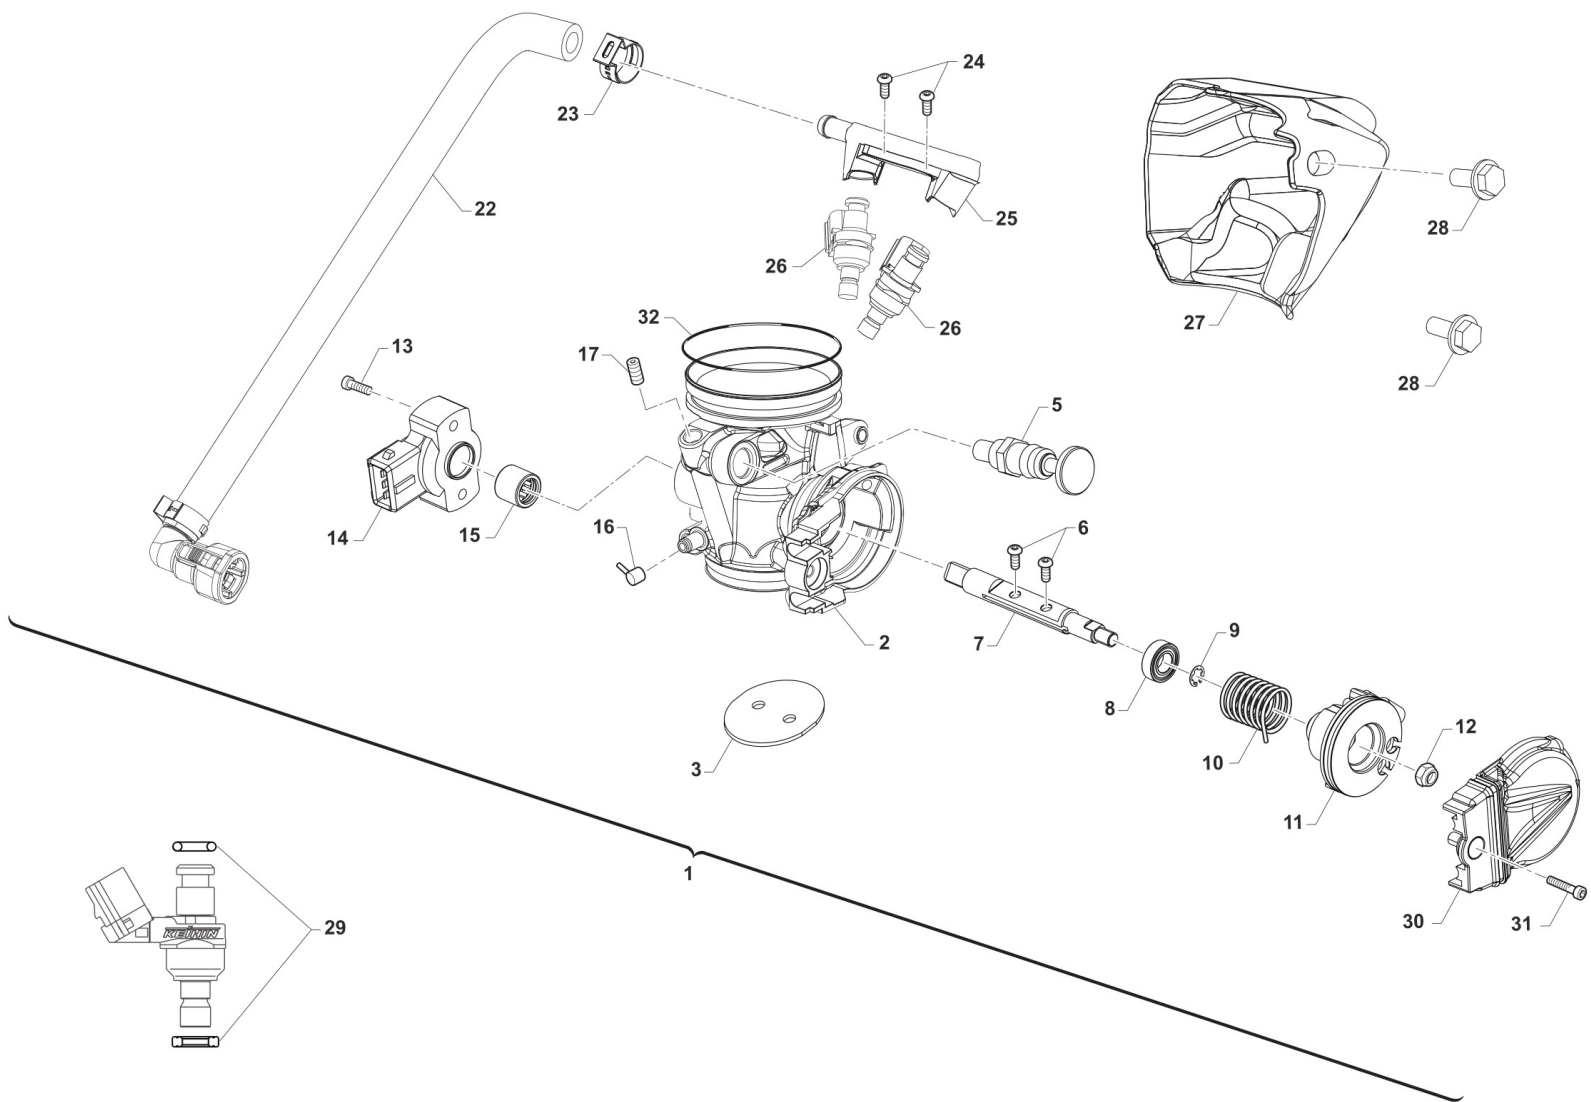

2T-CF-08084
CORPO FARFALLATO - THROTTLE BODY

CORPO FARFALLATO
THROTTLE BODY

TM 0803.01

2T-CF-08084
CORPO FARFALLATO - THROTTLE BODY

CORPO FARFALLATO
THROTTLE BODY

4

Pos.	Codice	Q.tà	Note	Descrizione	Description
1	08084	1		CORPO FARFALLATO 2T 125 MX Fi D.41 CPL MY 25	
2	08082	1		CORPO FARFALLATO 2T D.41 NUDO C/DOP.INIET. P.F.(C/OR)	
3	08050	1		FARFALLA 2 TEMPI D. 41	
5	08022	1		POMELLO STARTER ARIA 250/300 2T Fi	KNOB CHOKE 250/300 TS Fi
6	49728	2		VITE TBEI 4X6 TORX	BOLT
7	08013	1		ALBERINO C.FARF. 08011	SHAFT
8	F03389	1		CUSCINETTO 8X16X5 628/8 2RS1	BEARING 628/8 2RS 8x16x5
9	F49054	1		SEEGER JK20 CUSC. ALB. C. FARF. 250 Fi	SEEGER
10	F16478	1		MOLLA COMANDO GAS 250 REPLICA	SPRING
11	F08353	1		PULEGGIA CORPO FARFALLATO 125/250	PULLEY
12	49676	1		DADO M 6X1 FLANG. AUTOBL.ACC.	NUT, FLANGED M6 X 1 S.B.
13	49928	2		VITE TBCIX 4X25	BOLT
14	F08052	1		POTENZIOMETRO HELLA 008476-111	POTENTIOMETER HELLA
15	F19542	1		ASTUCCIO A RULLI HK1012 2RS	NEEDLE BEARING
17	49717	1		GRANO 8 X 6	GRUB SCREW 6x8
22	08019B	1		TUBO BENZINA RAIL INIETTORI SU CORPO FARFALLATO	
23	F51112	1		FASCETTA OETIKER 016,0-706R	CLAMP OETIKER 016,0-706R
24	49580	2		VITE TCEI 4X10 5931-912	BOLT
25	08052	1		SUPPORTO INIETTORI CORPO 2T	
26	08032	2		INIETTORE KN7S 225cc/min.	
27	08049	1		PROTEZIONE INIETTORI CORPO FARF. 2T	
28	49132	2		VITE TE / FLANG. 5X12	
29	12269	1		SET OR + SEAL RING INIETTORE KEIHIN	SET OR + SEAL RING KEIHIN INJECTOR
30	F08379	1		COPERCHIO CORPO FARFALLATO	COVER
31	49990	1		VITE TCEI 5X10 TESTA BASSA	
32	12099	1		O RING 159 NBR 70 (55.56X3.53)	