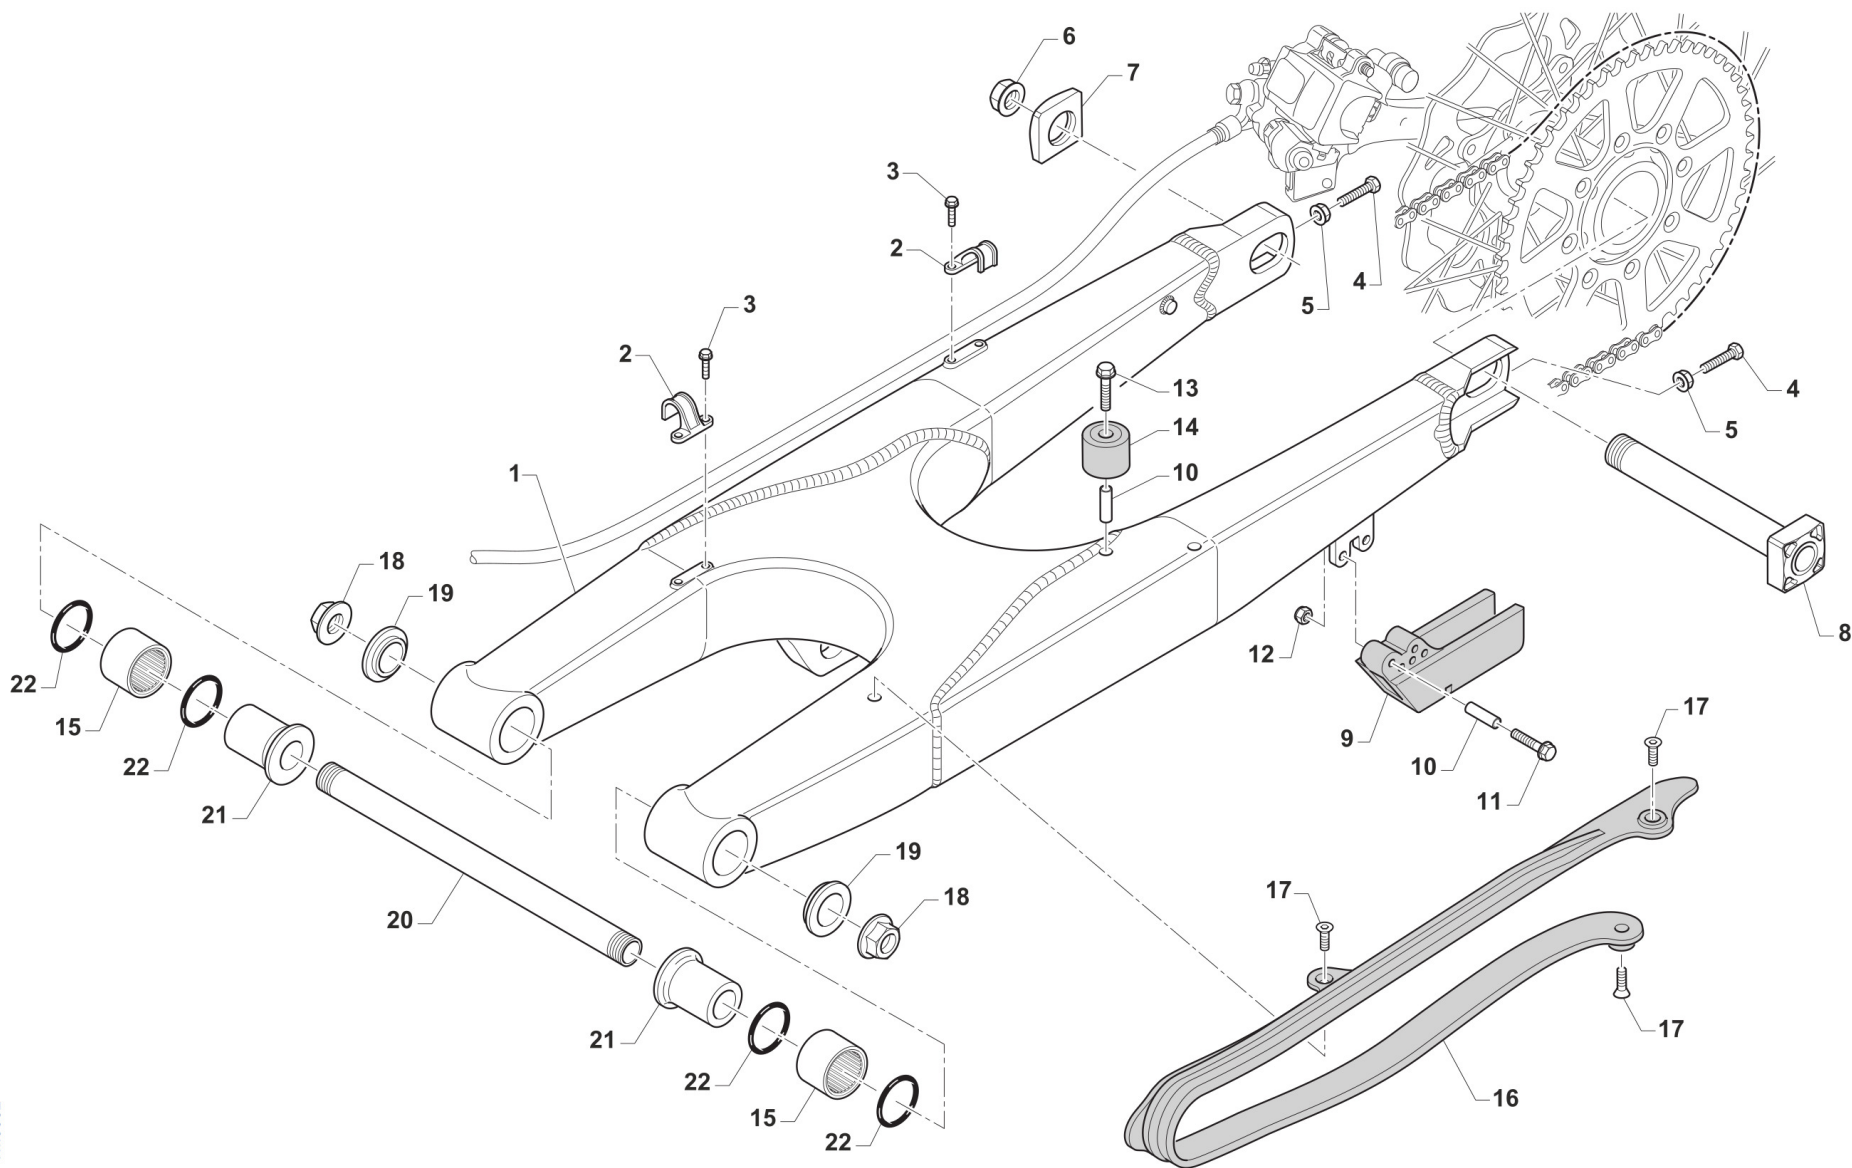

2T300SMX26-T
2T 300 SMX - 2S 300 SMX

FORCELLONE SWINGARM

TM0052

2T300SMX26-T
2T 300 SMX - 2S 300 SMX

FORCELLONE
SWINGARM

10

Pos.	Codice	Q.tà	Note	Descrizione	Description
1	73164	1		FORCELLONE MOTO SMX/SMK M. 2022	
2	67054	2		FERMA TUBO FRENO POST. M.97/->	RETAIN CLAMP BRAKE HOSE 97/->
3	49794	4		VITE AUTOFOR. 4.8X16 7504	BOLT, 4,8 X 16 7504
4	F49976	2		VITE TE 8X45 ES.10 FORCELLONE	SCREW TE 8X45 SWINGARM
5	49640	2		DADO M 8 FLANGIATO CHIAVE 12	NUT 8mm, FLANGE
6	49123	1		DADO PERNO RUOTA POST. M.2015	NUT, REAR WHEEL AXLE 15 ->
7	70323	1		TENDICATENA SMK/SMX MY 2022	
8	74055.15	1		PERNO RUOTA POSTERIORE M.15->	AXLE, REAR WHEEL M.15->
9	67172	1	NYLON	PASSACATENA NYLON SM 94/05 UFO	GUIDE, CHAIN SM
10	26090	2		BOCCOLA PASSACATENA SM M09 22 x 8 F.6	BUSH, CHAINGUARD SM M.09->
11	49359	2		VITE TE F/R 6X35 Ch.8	BOLT 6X35 T.8
12	49638	2		DADO M 6 ALTO AUTOBLOCCANTE	NUT 6mm, HIGHT SELF-LOCKING
13	49326	1		VITE TB LARGA 6X30	
14	67088.1	1		ROTELLA CATENA 2T 300 SMX	
15	19043	2		ASTUCCIO A RULLI HK 2030	NEEDLE CAGE HK 20/30
16	67099.15	1		PROTEZIONE FORCELLONE M.2015	SWINGHARM PROTECTION M.2015
17	49396	3		VITE TSEI 5X10	BOLT TSEI 5X10
18	49095	2		DADO 16 FORCELLONE MOTO 95/10	NUT, SWINGARM AXLE M. 95/05
19	73115	2		COPERCHIO BOCCOLA FORC. M08->	COLLAR, SWINGARM M.08
20	74056	1		PERNO FORCELLONE MOD. 08/->	AXLE SWINGARM M. 08->
21	73112	2		BOCCOLA FORC. 08/-> F16(30X49)	BUSH, SWINGARM 08-> H.16 30X49
22	12102	4		O RING LEVERAGGIO & FORCELLONE	O-RING, LINKAGE & SWINGARM