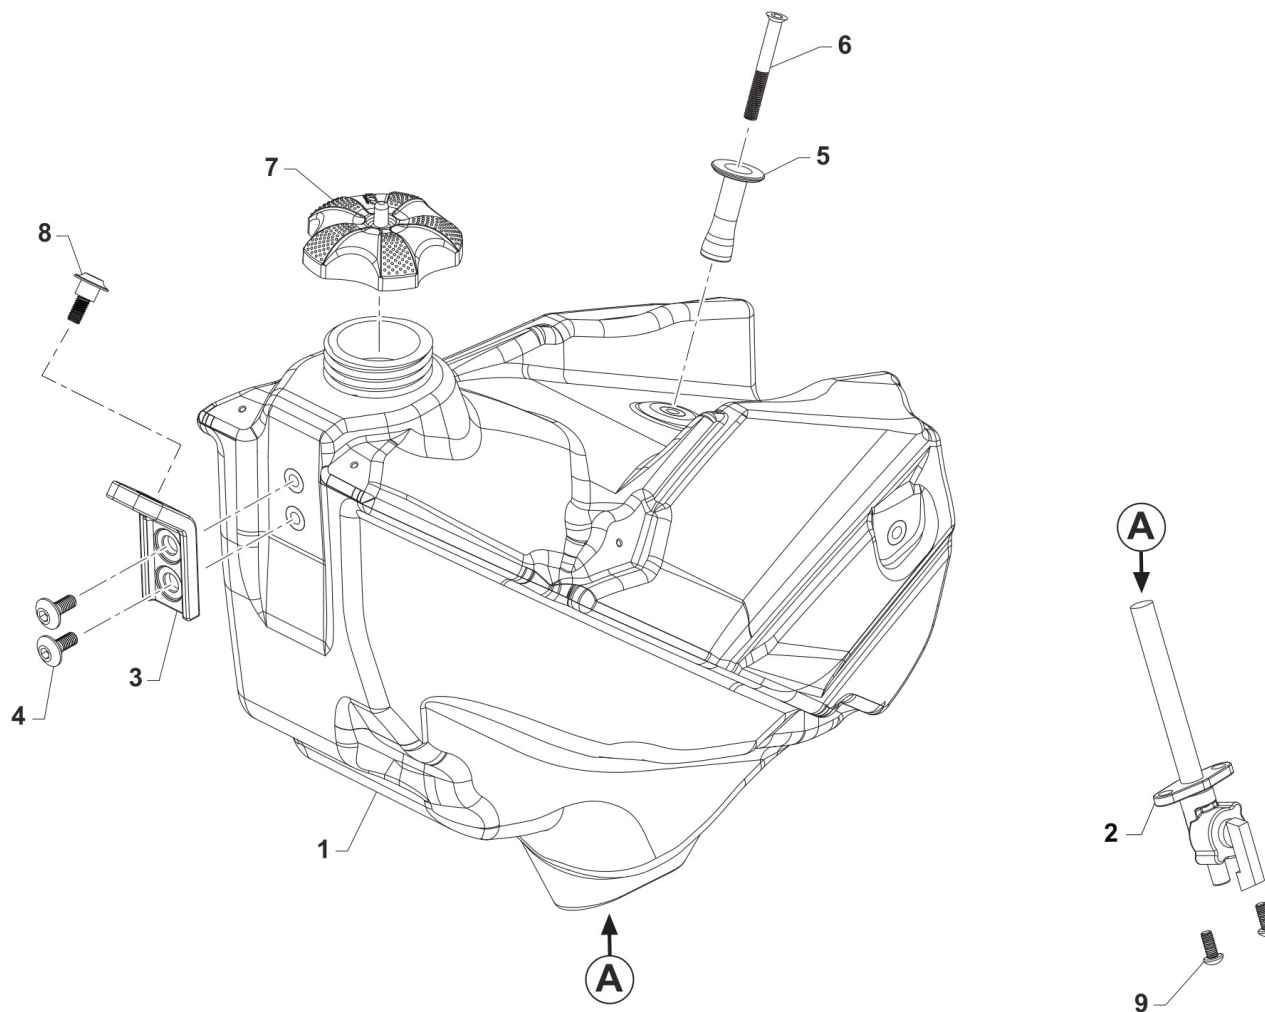

2T300SMX26-T
2T 300 SMX - 2S 300 SMX

SERBATOIO FUEL TANK

TM 0629

2T300SMX26-T
2T 300 SMX - 2S 300 SMX

SERBATOIO
FUEL TANK

6

Pos.	Codice	Q.tà	Note	Descrizione	Description
1	65045	1		SERBATOIO MOTO 2T CARB. 8L MY22 NERO	
2	65061	1		RUBINETTO BENZINA DIRITTO J-13/ carb 2022	FUEL COCK J13->
3	26082	1		PIASTRINO PL.SERBATOIO M 08/10	PLASTIC PLATE TANK M.08->10
4	49574	2		VITE TBCE 6 x 12 PLASTICHE	BOLT TBCE 6x12
5	26189	1		BOCCOLA SERBATOIO MOTO 2T '8 LT' MY2022	
6	49412	1		VITE TSEI 6X50	
7	65052	1		TAPPO SERBATOIO RACING MY 98/07 MY15->PA6	CAP, FUEL TANK MY 98/07 MY15->
8	F49822	1		VITE ES.FLANG.M6X12 T.AL.M08	BOLT, 6X12 AL. FRAME M.08->
9	49435	2		VITE TE 5X12	SCREW TE 5X12