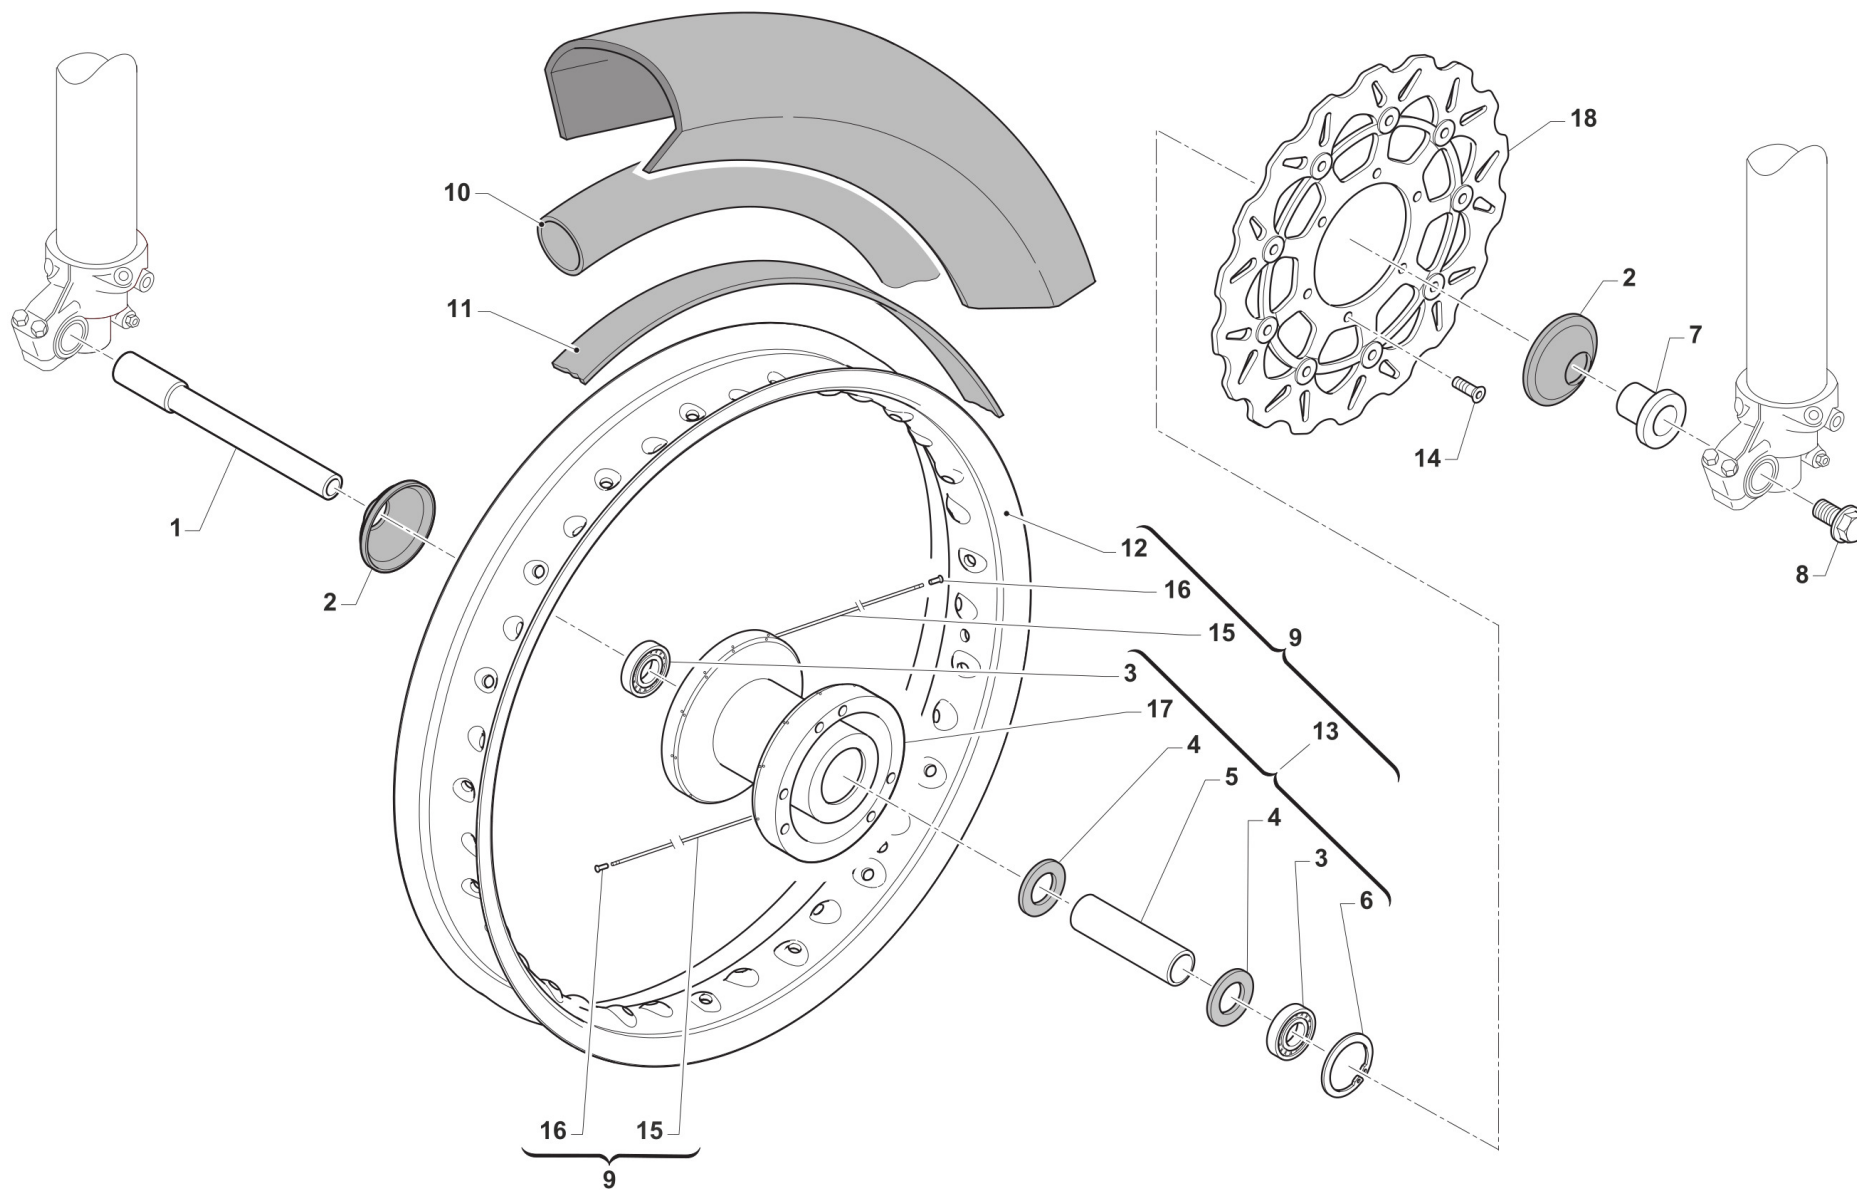

2T300SMX26-T
2T 300 SMX - 2S 300 SMX

RUOTA ANTERIORE 16,5 X 3,5

TM00046

2T300SMX26-T
2T 300 SMX - 2S 300 SMX

RUOTA ANTERIORE 16,5 X 3,5

4

Pos.	Codice	Q.tà	Note	Descrizione	Description
1	74061	1		PERNO RUOTA ANT KYB SMX MY2021	
2	69998	2		PARAPOLVERE RUOTA ANT. MARZ. KYB 07->	DUST SEAL, FR WHEEL MA50 07/->
3	03071	2		CUSCINETTO RUOTA ANTER. + POSTER.	BUSH, FRONT WHEEL MA50 61905
4	70165	2		RONDELLA GOMMA 42X29X3 D.I.ANT	WASHER, RUBBER 42x29x3
5	70167	1		DIST.INT.R.ANT. MARZOCCHI 07	SPACER INTER.FRONT WHEEL MA.7
6	49250	1		SEEGER I 42 RP 94/96 ANT MARZ.50	CIRCLIP D.42 - REAR WHEEL
7	70166.4	1	STD 108	BOCCOLA RUOTA ANT KYB SMX H16,8	
7	70166.5	1	OPTIONAL INT. 100	BOCCOLA RUOTA ANT KYB SMK H 15,8	
8	49077	1		DADO PERNO RUOTA ANT M.K.07->	NUT, FR AXLE MA50 M.07/->
9	70250	1		CERCHIO ANT 16.5x3.5 MA50 CPL SMX M.11/-> | EXCEL | BLACK	WHEEL, FRONT 16.5X3.5 MA50
10	80123	1		CAMERA ARIA 17 J	INNER TUBE REAR WHEEL 17 J
11	70046	1		FLAP RUOTA ANT. SUPERMOTARD 17 3.50	FLAP. FRONT 17
12	70088.1	1	16.5x3.50 EXCEL BLACK	CERCHIO ANT SM 16.5x3.50 BK	
13	70194	1		MOZZO ANT SMX MA50/KYB R4 CPL 10/>	
14	49443	6		VITE TE 6X16 (10.9)	SCREW TE 6X16
15	70257	36	4x173	RAGGIO R.ANT.4.0/3.1/4.0 X 167	SPOKE FRONT WHEEL 4.0/3.1/4.0 x 167
16	70062	36		NIPPLO ACCIAIO 4	SPOKE NIPPLE 4 mm
17	70193	1		MOZZO ANT SMX MA50/KYB R4 NUDO 10/	
18	69196	1		DISCO FRENO ANT.RAC.SMX305X6,5 + VITI	
18	69270	1		DISCO FRENO ANT 306x5 SMX GALF DF828CWSTG + VITI DISCHI	BRAKE, FRONT DISK 306X5 SMX