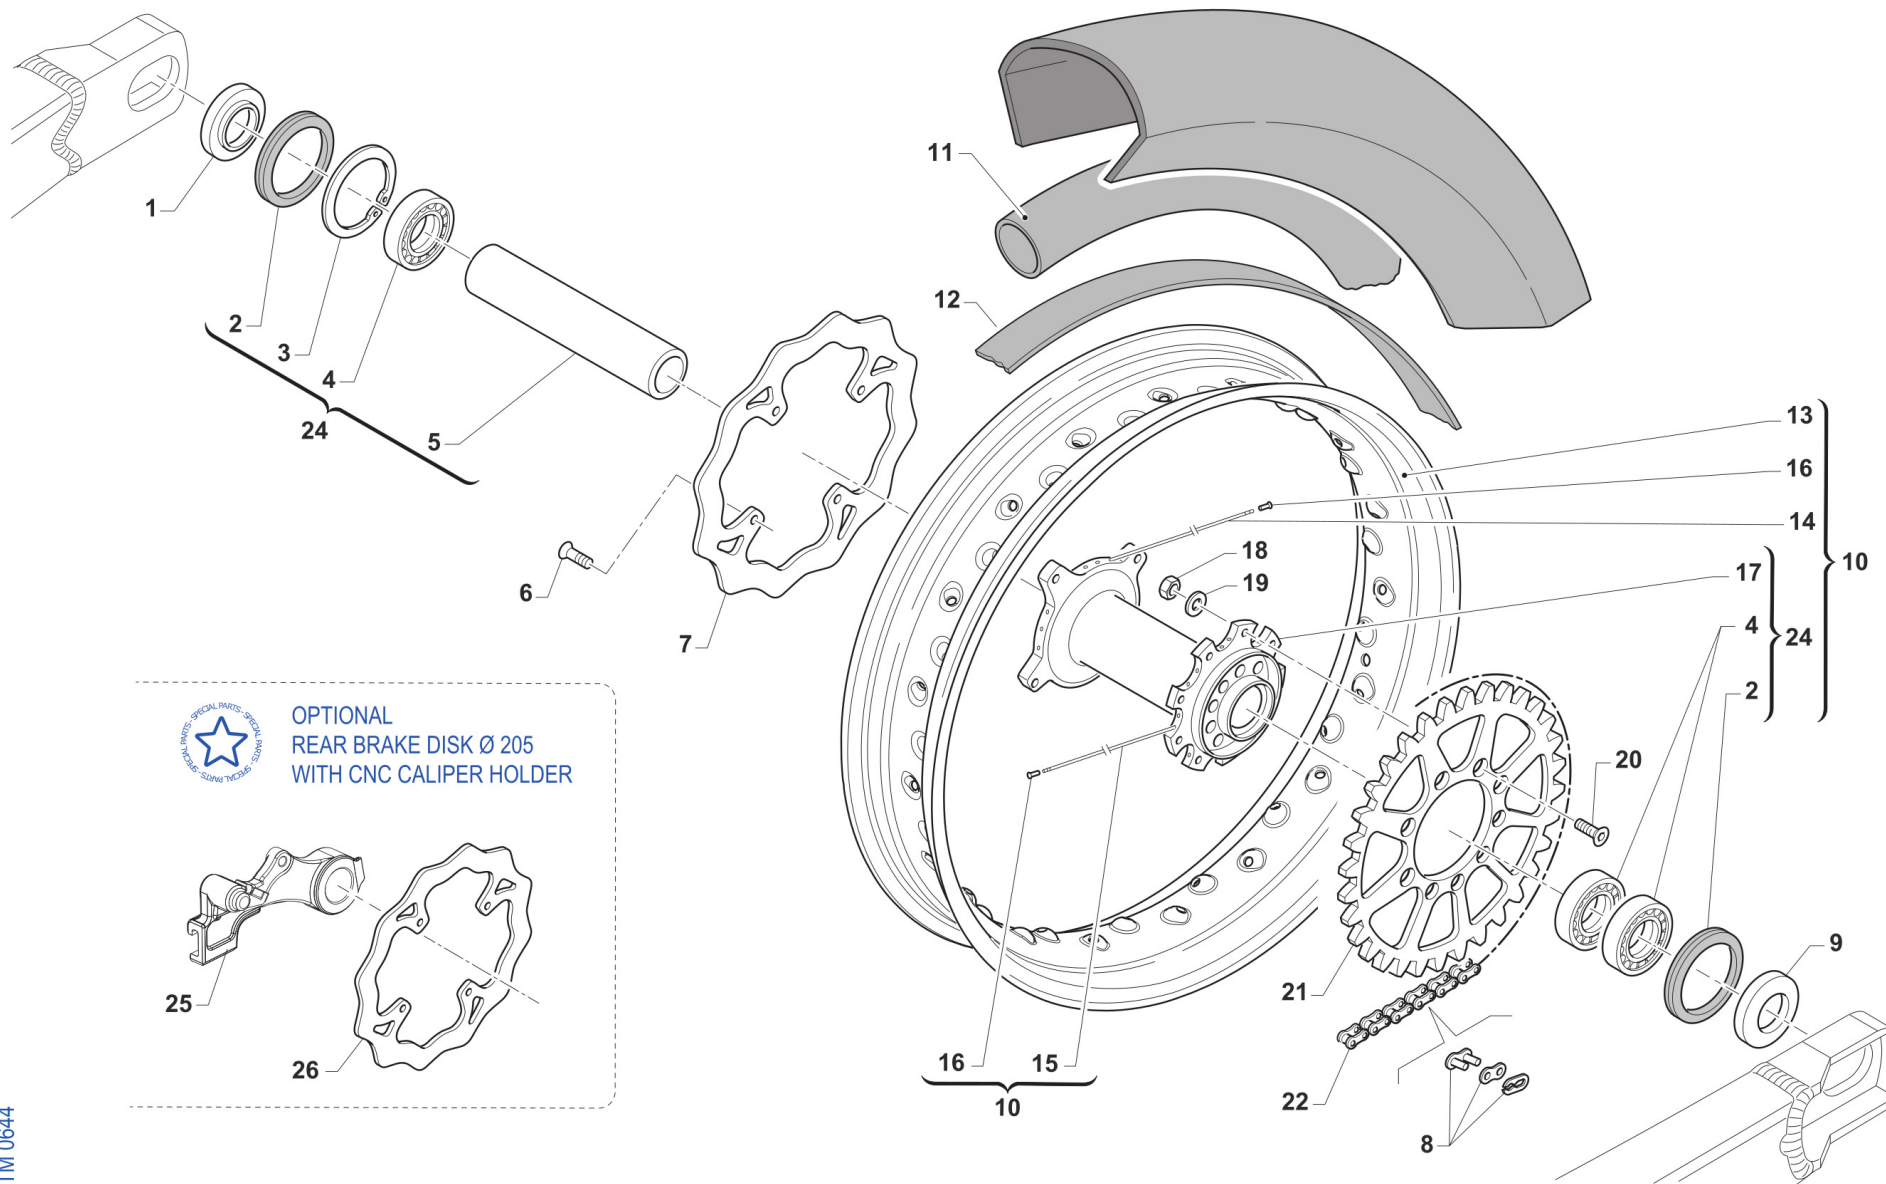

2T300SMX26-T
2T 300 SMX - 2S 300 SMX

RUOTA POSTERIORE 17 X 5.00

TM 0644

2T300SMX26-T
2T 300 SMX - 2S 300 SMX

RUOTA POSTERIORE 17 X 5.00

12

Pos.	Codice	Q.tà	Note	Descrizione	Description
1	70241	1		DISTANZ. RUOTA PST. 2015 DX/SX	COLLAR REAR WHEEL LE.RI. 15->
2	04074	2		PARAPOLVERE RUOTA POST. MOD.15->	DUST SEAL, REAR WHEEL 15 ->
3	49257	1		SEEGER I 43 mm	CIRCLIP D. 43 INTERNAL
4	03071	3		CUSCINETTO RUOTA ANTER. + POSTER.	BUSH, FRONT WHEEL MA50 61905
5	70240	1		DIST.INT.MOZZO RUOTA PST.15 3C 114,2x31 SP2.7	SPACER INT.REAR WHEEL M.15->
6	49443	4		VITE TE 6X16 (10.9)	SCREW TE 6X16
7	69261	1		DISCO FRENO PST.2015 240x114 DF840W	DISC, REAR BRAKE 15-> 240X114
8	70098	2		GIUNTO CATENA REGINA 135 RX3	CHAIN LINK 135 RX3
9	70322	1		DISTANZ. RUOTA POST. LC SMK 2022	
10	70324.22	1		CERCHIO PST 17x5.00 CPL SMK MY 2022 | EXCEL | BLACK	
11	80240	1		CAMERA ARIA 17 POSTERIORE	TUBE, REAR 17
12	70157	1		FLAP RUOTA POST. SMX 17 4.50 82MM	FLAP, REAR 17
13	70116	1	17x5.50 EXCEL BLACK	CERCHIO POST SM 17x5.00 BK	S.M. REAR RIM 5x17 Takasago
14	70265	18	4x173	RAGGIO R.PST.4.0/3.3/4.0 X 173	SPOKE 173 4/3,3/4
15	70264	18	4x183	RAGGIO R.PST.4.0/3.3/4.0 X 183	SPOKE 183 4/3,3/4
16	70062	36		NIPPLO ACCIAIO 4	SPOKE NIPPLE 4 mm
17	70319.1	1		MOZZO POSTERIORE MY22 SMX/SMK/SMY NUDO	
18	49643	9		DADO M 8 BASSO AUTOBLOCCANTE	NUT 8mm, LOW SELF-LOCKING
19	49611	9		RONDELLA ACCIAIO 8	WASHER STEEL 8mm
20	49422	9		VITE TSEI 8X30 UNI 5933	BOLT TSEI 8X30
21	70103.47	1		CORONA CATENA Z 47 M. 86/->	SPROCKET 47T, REAR, M.86/->
21	70290.38	1		CORONA CATENA Z 38 M. 86/-> ZF	
21	70290.39	1		CORONA CATENA Z 39 M. 86/-> ZF	
21	70290.40	1		CORONA CATENA Z 40 M. 86/-> ZF	
21	70290.41	1		CORONA CATENA Z 41 M. 86/-> ZF	
21	70290.42	1		CORONA CATENA Z 42 M. 86/-> ZF	
21	70290.43	1		CORONA CATENA Z 43 M. 86/-> ZF	
21	70290.44	1		CORONA CATENA Z 44 M. 86/-> ZF