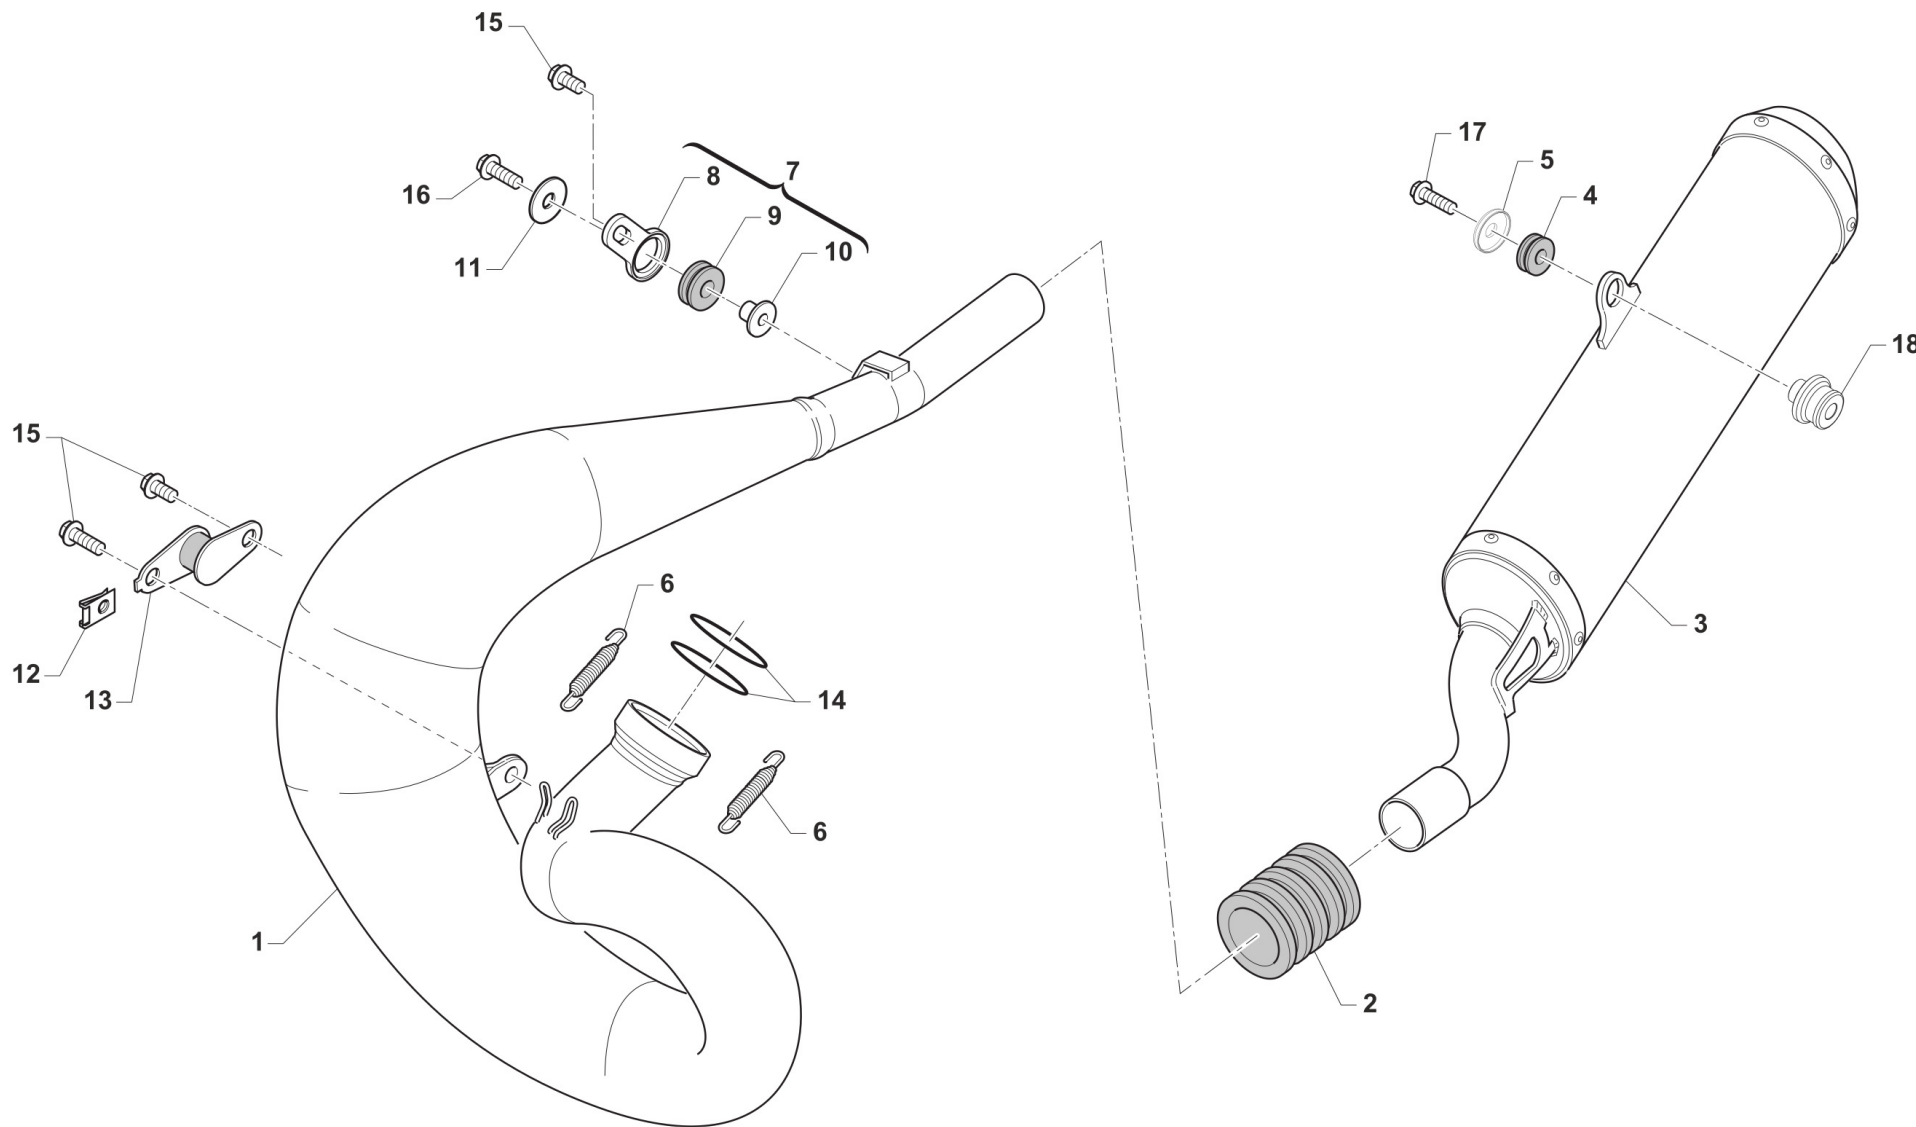

2T300SMX26-T
2T 300 SMX - 2S 300 SMX

SCARICO
EXHAUST SYSTEM

TM 0611.02

2T300SMX26-T
2T 300 SMX - 2S 300 SMX

SCARICO
EXHAUST SYSTEM

14

Pos.	Codice	Q.tà	Note	Descrizione	Description
1	27317	1		MARMITTA 250/300 MX HGS MY26	
2	21080	1		MANICOTTO MARMIT/SILENZ. SILIC. 250/300 BLU	
3	27315	1		SILENZIATORE 2T 250/300 MX IE / CARB HGS MY25	
4	21142	1		GOMMINO SILENZIATORE HGS MY22->	
5	48264	1		DISTANZIALE ESTERNO FISSAGGIO SCARICO	
6	16003.3	2		MOLLA TR.SCARICO BICONICA 2T F.3 ACCIAIO INOX	
7	21094	1		SILENT BLOCK 05 PIAST+GOMM+BOC	SILENT BLOCK 05 ASSY PL+RU+BU
8	21093	1		PIASTRINO SILENT BLOCK 05 NUDO	PLATE, SILENT BLOCK 05
9	21102	1		GOMMINO ANTIV.RADIAT.SILENZ. MY 94->	RUBBER, GROMMET RADIATOR and SILENC.
10	26074	1		BOCCOLINA X SILENT-BLOCK 21094	BUSH FOR SILENT-BLOCK COD21094
11	26084	1		RONDELLA PARAF ANT. 24x2 M.08	WASHER, FRONT FENDER 24 X 2
12	49803	1		PRESTOLA SILENT BLOCK MARMITTA	RANGE CHANGE METAL NUT M6
13	21111	1		SILENT BLOCK MARMITTA M.94->	SILENT BLOCK EXHAUST PI.M.94->
14	12007	2		O RING SCARICO 250/300 M.99/-> O-RING 80cc M. 86/91	O-RING, EXHAUST 250/300 99->
15	49355	3		VITE TE F/R 6X16 Ch.8	BOLT 6X16 T.8
16	49356	1		VITE TE F/R 6X20 Ch.8	BOLT 6X20 T.8
17	49366	1		VITE TE F/R 8X40 Ch.10	BOLT 8X40 T.10mm
18	48261	1		DISTANZIALE INT. SILENZIATORE MY22 19mm 450 SMK