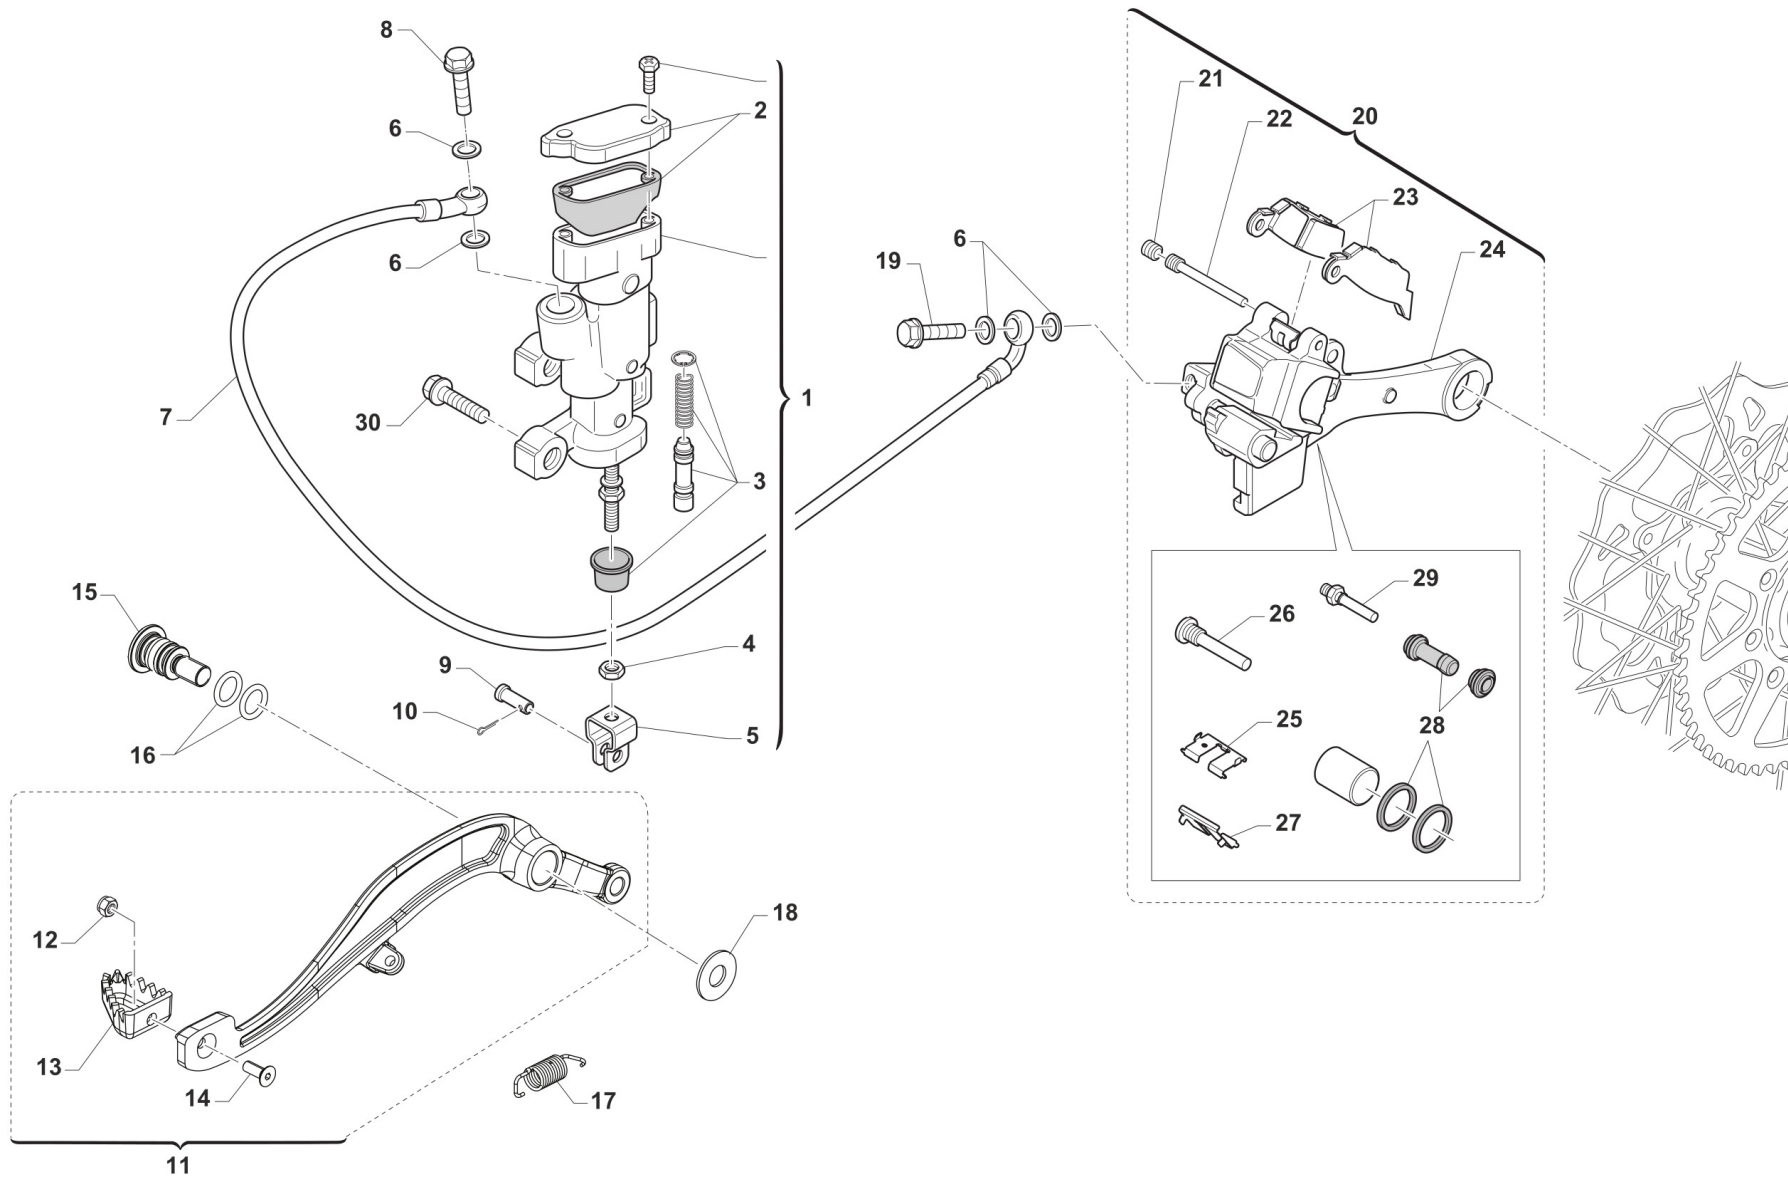

2T300SMX26-T
2T 300 SMX - 2S 300 SMX

FRENO POSTERIORE
REAR BRAKE

TM 0615.01

2T300SMX26-T
2T 300 SMX - 2S 300 SMX

FRENO POSTERIORE
REAR BRAKE

13

Pos.	Codice	Q.tà	Note	Descrizione	Description
1	69345	1		POMPA FRENO POST 05/-> INTEGR (OBLO' 2020)	
2	69321	1		KIT TAPPO/GUARN. POMPA PST NIS	CAP AND RUBBER
3	69084.05	1		KIT REV. PIST.POMPA POST.05/->	KIT, REV. REAR MASTER CYL.05->
4	49636	1		DADO M 6	NUT M6
5	69125	1		FORCHETTINA POMPA FRENO POS.05	FORK, REAR BRAKE 05
6	69034	4		RONDELLA X BULLONE FREN B22001	WASHER B22001, BRAKE HOSE
7	F69523	1		TUBO FRENO POSTERIORE SM 2015/2023	HOSE, REAR BRAKE
8	69094	1		BULLONE 10X1.25 T.FRENO NISSIN 03	BOLT,10X1,25 BRAKE HOSE NISSIN
9	69012.05	1		PERNO SNODO FRENO POST. MY 05->	PIN REAR BRAKE MASTER CYL. MY 05->
10	68997	1		COPIGLIA PEDALE FRENO	COTTER PIN BRAKE PEDAL
11	69450	1		PEDALE F.POST 2T 250/300 + 4T 450/530 MY 22	BRAKE PEDAL, REAR 2S 250/300 + 4S 450/530 MY 22
12	49629	1		DADO M 5 ALTO AUTOBLOCCANTE	NUT 5mm, HIGHT SELF-LOCKING
13	69002.99	1		PARTE ANT.PED.FRENO POST.99/->	PIT, RR BRAKE PEDAL 99/->
14	49400	1		VITE TSEI 5X14	BOLT TSEI 5x14
15	F49063	1		VITE FISSAGGIO PEDALE FRENO MY22	
16	12110	2		O RING PEDALE FRENO POST. MY22->	
17	F16482	1		MOLLA PEDALE FRENO MY 22	
18	F48403	1		RONDELLA PEDALE FRENO MY22	
19	69094	1		BULLONE 10X1.25 T.FRENO NISSIN 03	BOLT,10X1,25 BRAKE HOSE NISSIN
20	69185.15	1		PINZA FRENO POST. 15-> NISSIN	BRAKE CALIPER, REAR, M. 15/->
21	69087	1		GRANO PERNO 69088 NISSIN 01/11	SCREW PLUG FOR BRAKE PIN 01/07
22	69088	1		PERNO PAST. POST NISSIN 01/11	PIN, RR BRAKE NISSIN M. 01/->
23	69096.05	1		PASTIGLIE FRENO POST. M.05-> NISSIN	PAD ASSY, RR BRAKE NISSIN MY 05->
24	69285.15	1		SUPPORTO PINZA D. 25 FRENO POST NISSIN 15/->	HOLDER, REAR BRAKE CALIPER
25	69309	1		PIASTR.FERMA P.NISSIN RETAINER	RETAINER BRAKE PADS NISSIN
26	69257	1		PERNO/VITE PINZA POST.01/->	PIN, RR BRAKE CALIPER 01-> NI.
27	69086	1		LAMIERINO PINZA POST NIS 01/->	PLATE, REAR BRAKE CALIPER 01->
28	69258	1		KIT REV.GOMM. PINZA PST 05/->	REAR BRAKE CALIPER RUBBER REVIEW 05/->