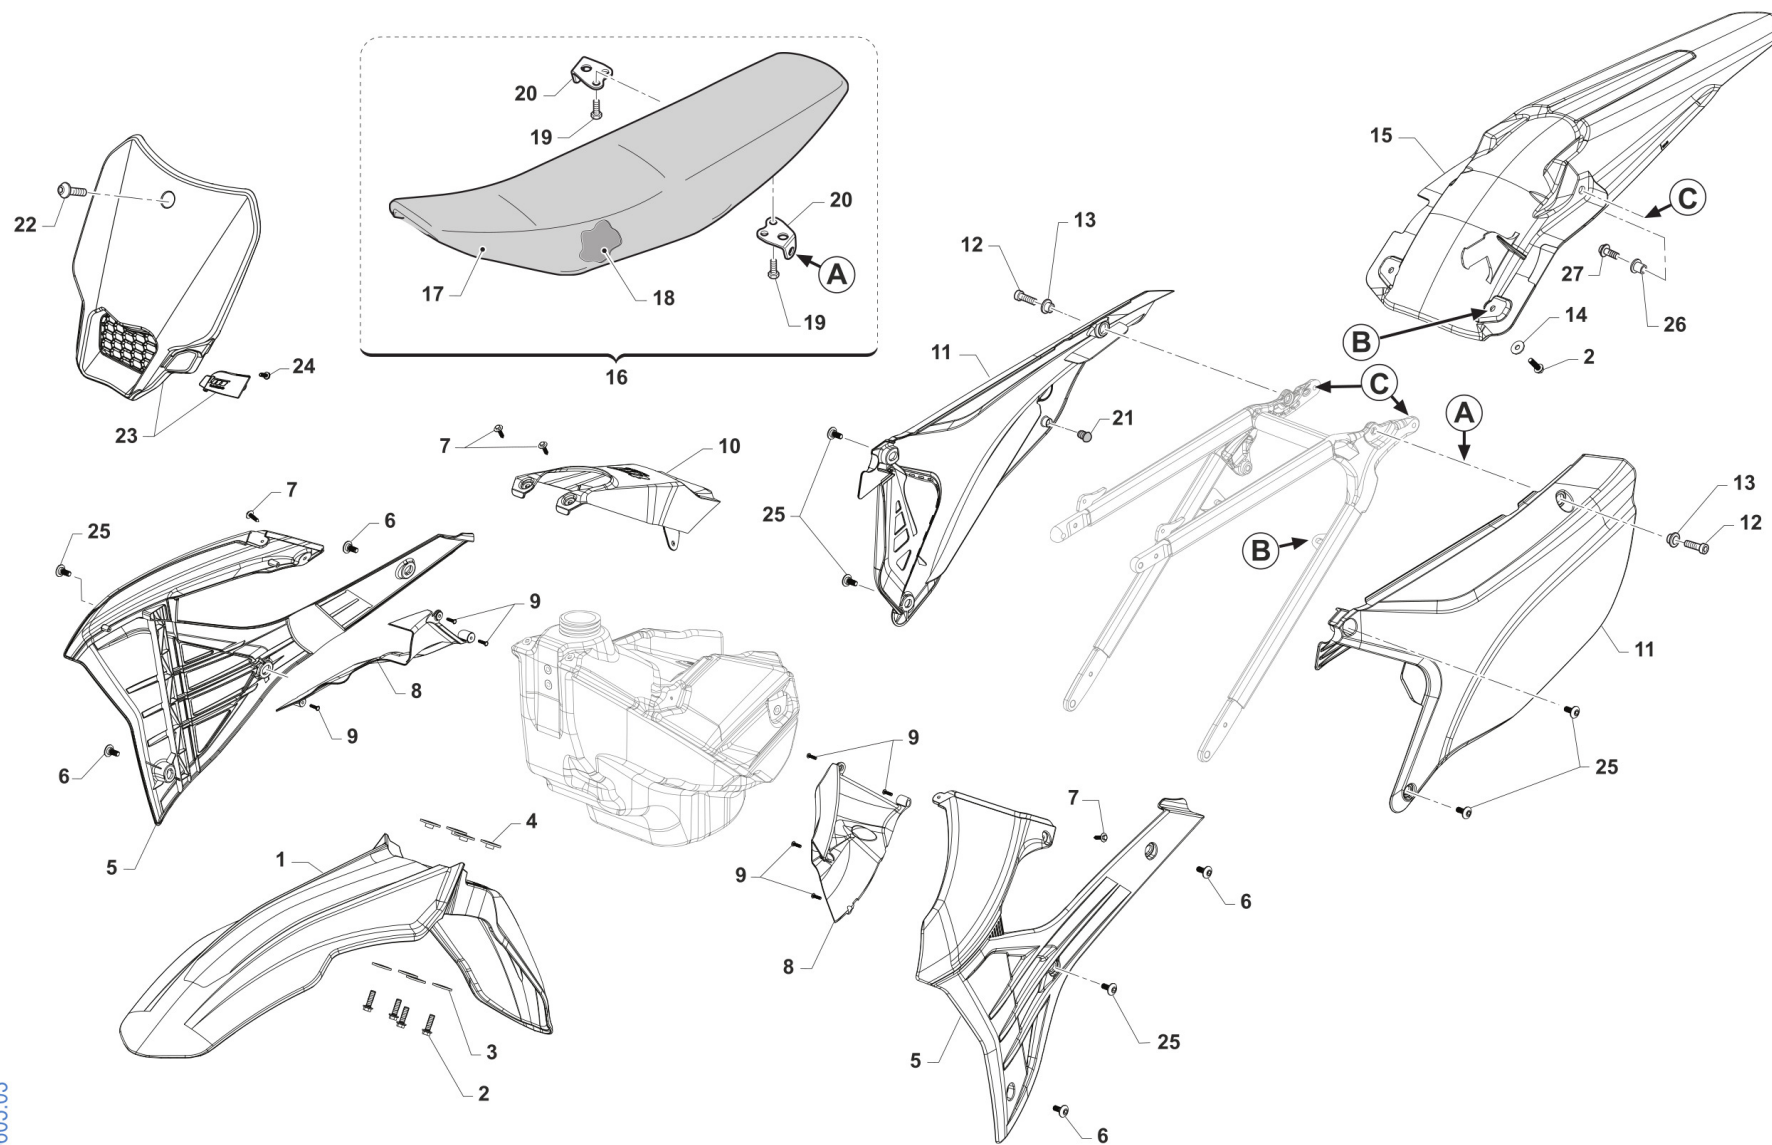

2T300SMX26-T
2T 300 SMX - 2S 300 SMX

PLASTICHE E SELLA PLASTIC AND SEAT

TM 0605.03

2T300SMX26-T
2T 300 SMX - 2S 300 SMX

PLASTICHE E SELLA
PLASTIC AND SEAT

8

Pos.	Codice	Q.tà	Note	Descrizione	Description
21	21141	2		GOMMINO DIST.FIANC/SCARICO M22	
13	26059	2		BOCCOLA FISS.SELLA & LAT.03/->	COLLAR, SEAT/SIDE PANEL 03/->
3	26084	4		RONDELLA PARAF ANT. 24x2 M.08	WASHER, FRONT FENDER 24 X 2
4	26132	4		BOCCOLA PARAF. ANT. M12	BUSH, FRONT MUDGUARD M.12->
26	26187	2		BOCCOLA FISSAGGIO PARAF/SUPP.COMP.ELET. MX/SMX MY22 15x6 F.6	
14	49117	2		RONDELLA 18X6.5X2 X RADIAT.08	WASHER 18X6.5X2 RADIATOR 08
24	49128	1		VITE TCEI 4x12 7505B	
7	49192	4		VITE TE COL.LARG.TL107 A 4X16 Chrm SERB.PL. MY22	
27	49356	2		VITE TE F/R 6X20 Ch.8	BOLT 6X20 T.8
2	49356	6		VITE TE F/R 6X20 Ch.8	BOLT 6X20 T.8
19	49435	4		VITE TE 5X12	SCREW TE 5X12
12	49484	2		VITE TCEI 6X20	BOLT TCEI 6X20
6	49574	4		VITE TBCE 6 x 12 PLASTICHE	BOLT TBCE 6x12
22	49574	1		VITE TBCE 6 x 12 PLASTICHE	BOLT TBCE 6x12
9	49984	7		VITE TCBL 3.0 X 12 FL. PLASTICA	BOLT
8	67271.22	1		SET CONVOGL. INTERNI 2T / 4T MY22->	
18	67361	1		SPUGNA SELLA CROSS/ENDURO MOD.2022 2T/4T X 67363	
1	67453	1		PARAFANGO ANTERIORE MY25 QUANTUM	MUDGUARD, FRONT 2022/2025 QUANTUM GREY
15	67457	1		PARAFANGO POSTERIORE 2T/4T MY25 QUANTUM	MUDGUARD, REAR MY 25 - QUANTUM GREY
10	67461	1		COVER SERBATOIO 2T MY25 QUANTUM	
16	67469	1		SELLA M.2025 2T/4T CPL QUANTUMTERMOSALDATA	SEAT 2S/4S STANDARD MY 2025 QUANTUM
5	67470	1		SET CONV. ARIA 2T/4T MY25 QUANTUM	RAD SHROUDS SET, 2S+4S, RH+LH, MY25 - QUANTUM GREY
11	67472	1		SET LATER. P.NUM. 2T MY25 QUANTUM	
23	67475	1		PORTANUMERO ANTERIORE MY25 QUANTUM/NERO	NUMBER PLATE FRONT MX ASSY MY22 - QUANTUM GREY
17	67477	1		COPERTINA SELLA M.2025 2T/4T QUANTUMTERMOSALDATA	
20	73047	2		PIASTRINO AL ATT.SELLA POSTER.	PLATE AI REAR SEAT HOLDER