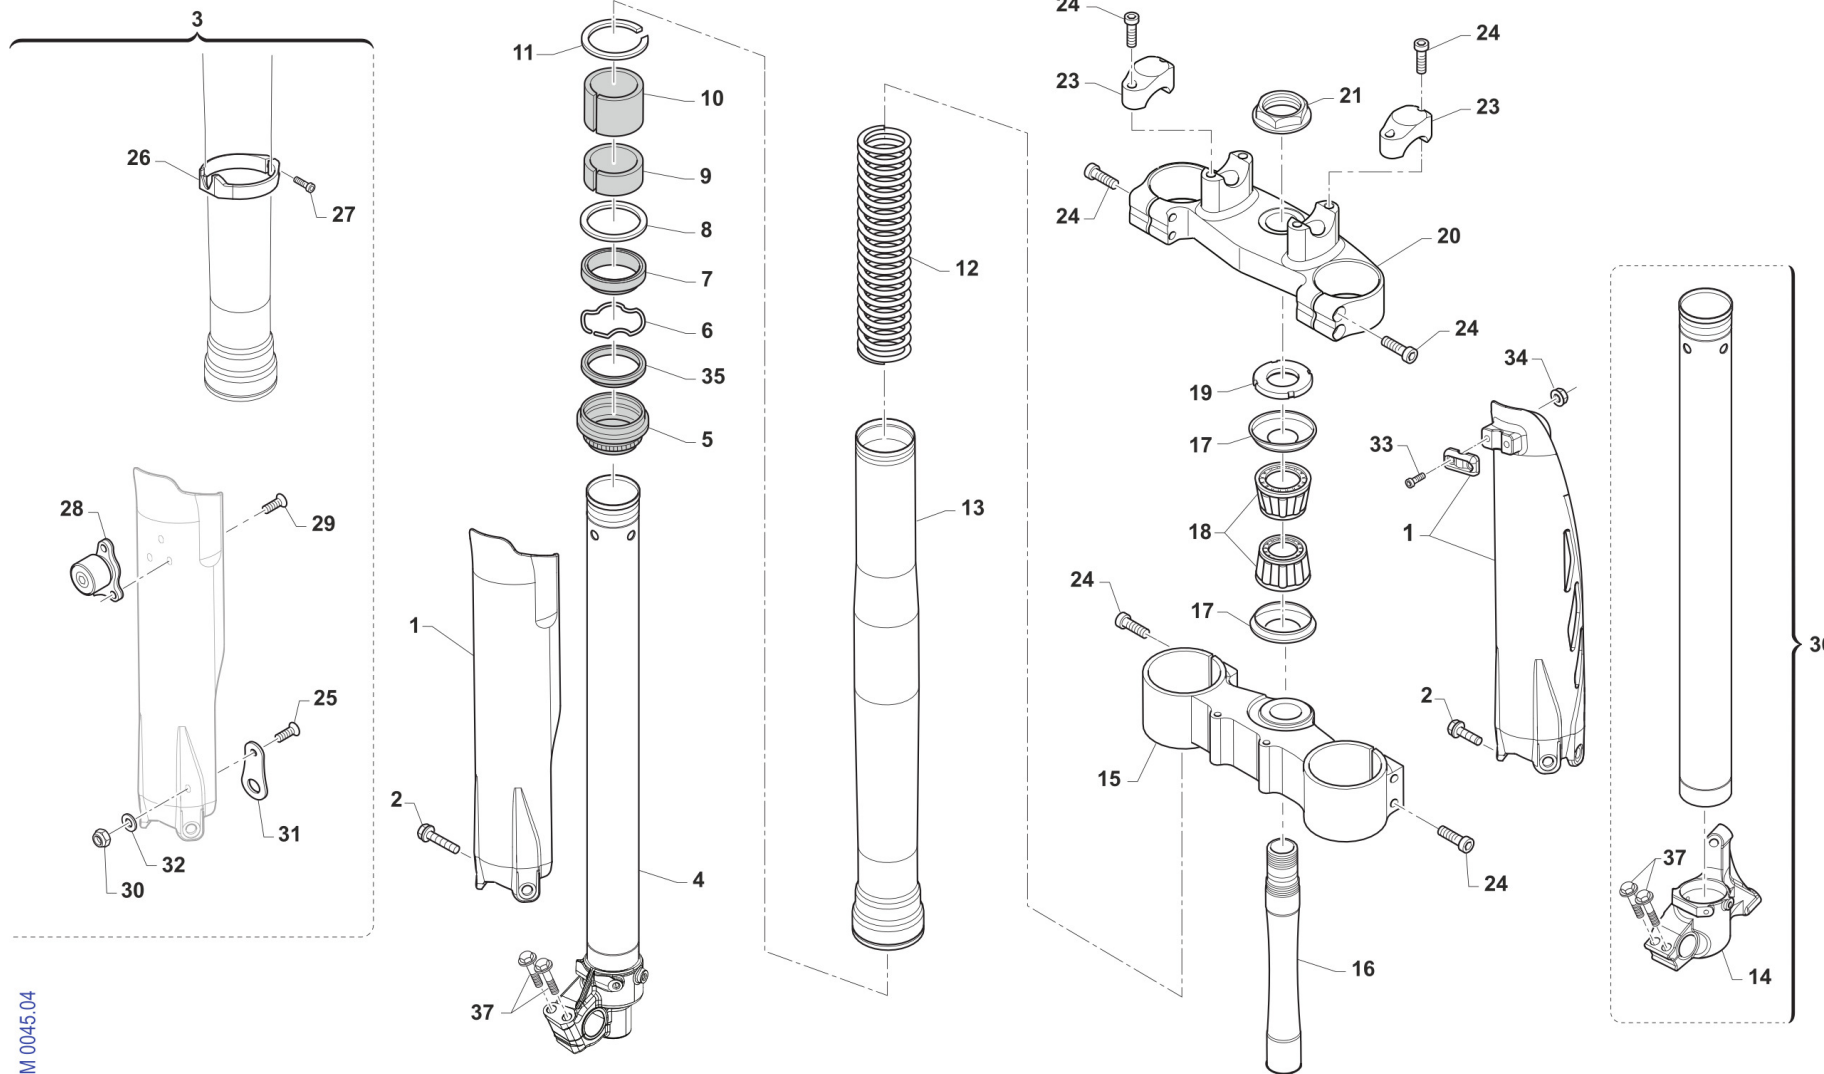

2T300SMX26-T
2T 300 SMX - 2S 300 SMX

FORCELLA
FORNT FORK

KAYABA 48

TM 0045.04

2T300SMX26-T
2T 300 SMX - 2S 300 SMX

FORCELLA
FORNT FORK

3

Pos.	Codice	Q.tà	Note	Descrizione	Description
1	67494	1		PROTEZ.KIT FORC.USD SMR/SMK QUANTUM 2025	
2	49571	6		VITE TBCE 6 x 7 PROT. FORCELLA	BOLT TBCE 6x7
3	72111	1		KIT EASY START PA48/MA50/SMX	
4	72568	1		INNER TUBE COMP RIGHT	INNER TUBE COMP RIGHT
5	72502	2		PARAPOLVERE FORCELLA KYB 48 mm	DUST SEAL KYB FORK 48 mm
6	72525	2		SNAP RING OIL SEAL KYB 48 MM	SNAP RING OIL SEAL KYB 48 MM
7	72501	2		PARAOLIO FORCELLA KYB 48 mm	OIL SEAL KYB FORK 48 mm
8	72526	2		WASHER NEXT TO OIL SEAL KYB 48	WASHER NEXT TO OIL SEAL KYB 48
9	72504	2		SLIDE METAL KYB 48 mm	SLIDE METAL KYB 48
10	72503	1		PISTON METAL KYB 48 mm	PISTON METAL KYB 48
11	72530	2		SNAP RING OUTERTUBE KYB 48 MM	SNAP RING OUTERTUBE KYB 48 MM
12	72392	2		SPRING 4.3 N/mm FORC. KYB	
12	72393	2		SPRING 4.4 N/mm FORC. KYB	
12	72394	2		SPRING 4.5 N/mm FORC. KYB	
12	72395	2		SPRING 4.8 N/mm FORC. KYB	
12	F72445	2		MOLLA FORCELLA KAYABA 48 K=4.0	SPRING, FORKS KYB 48 K=4.0
13	72567.1	2		OUTER TUBE COMP (FODERO) COL. ORO Kashima Gold	OUTER TUBE COMP, GOLD
14	F72487	1		PIEDINO SX SMX (PR I108) K48 RP	
14	F72490	1		PIEDINO SX SMR (PR I100) K48 D	FOOT LH SMR KYB48 (W/B 100)
15	72000.106	1		PIASTRA INFERIORE FORCELLA KAYABA 48 19 SMX 450 FI 4T	
16	72007.98	1		CANOTTO STERZO CROSS M. 98/->	STEERING STEM, MX M.98/->
17	72002.02	2		PROTEZIONE CUSC/CANOTTO STERZO M. 02 ->	DUST SEAL, STEERING STEM 02/->
18	03070	2		CUSCINETTO CONICO STERZO 02/->	BUSH, STEERING M. 02/->
19	72008.98	1		GHIERA STERZO FORCELLA MY 98/26	NUT, STEERING BEARING
20	72000.107	1		PIASTRA SUPERIORE FORCELLA KAYABA 48 19 SMX 450 FI 4T	
21	49080	1		DADO CANOTTO STERZO 98/-> ALL	NUT, STEERING STEM ALUM 98/->