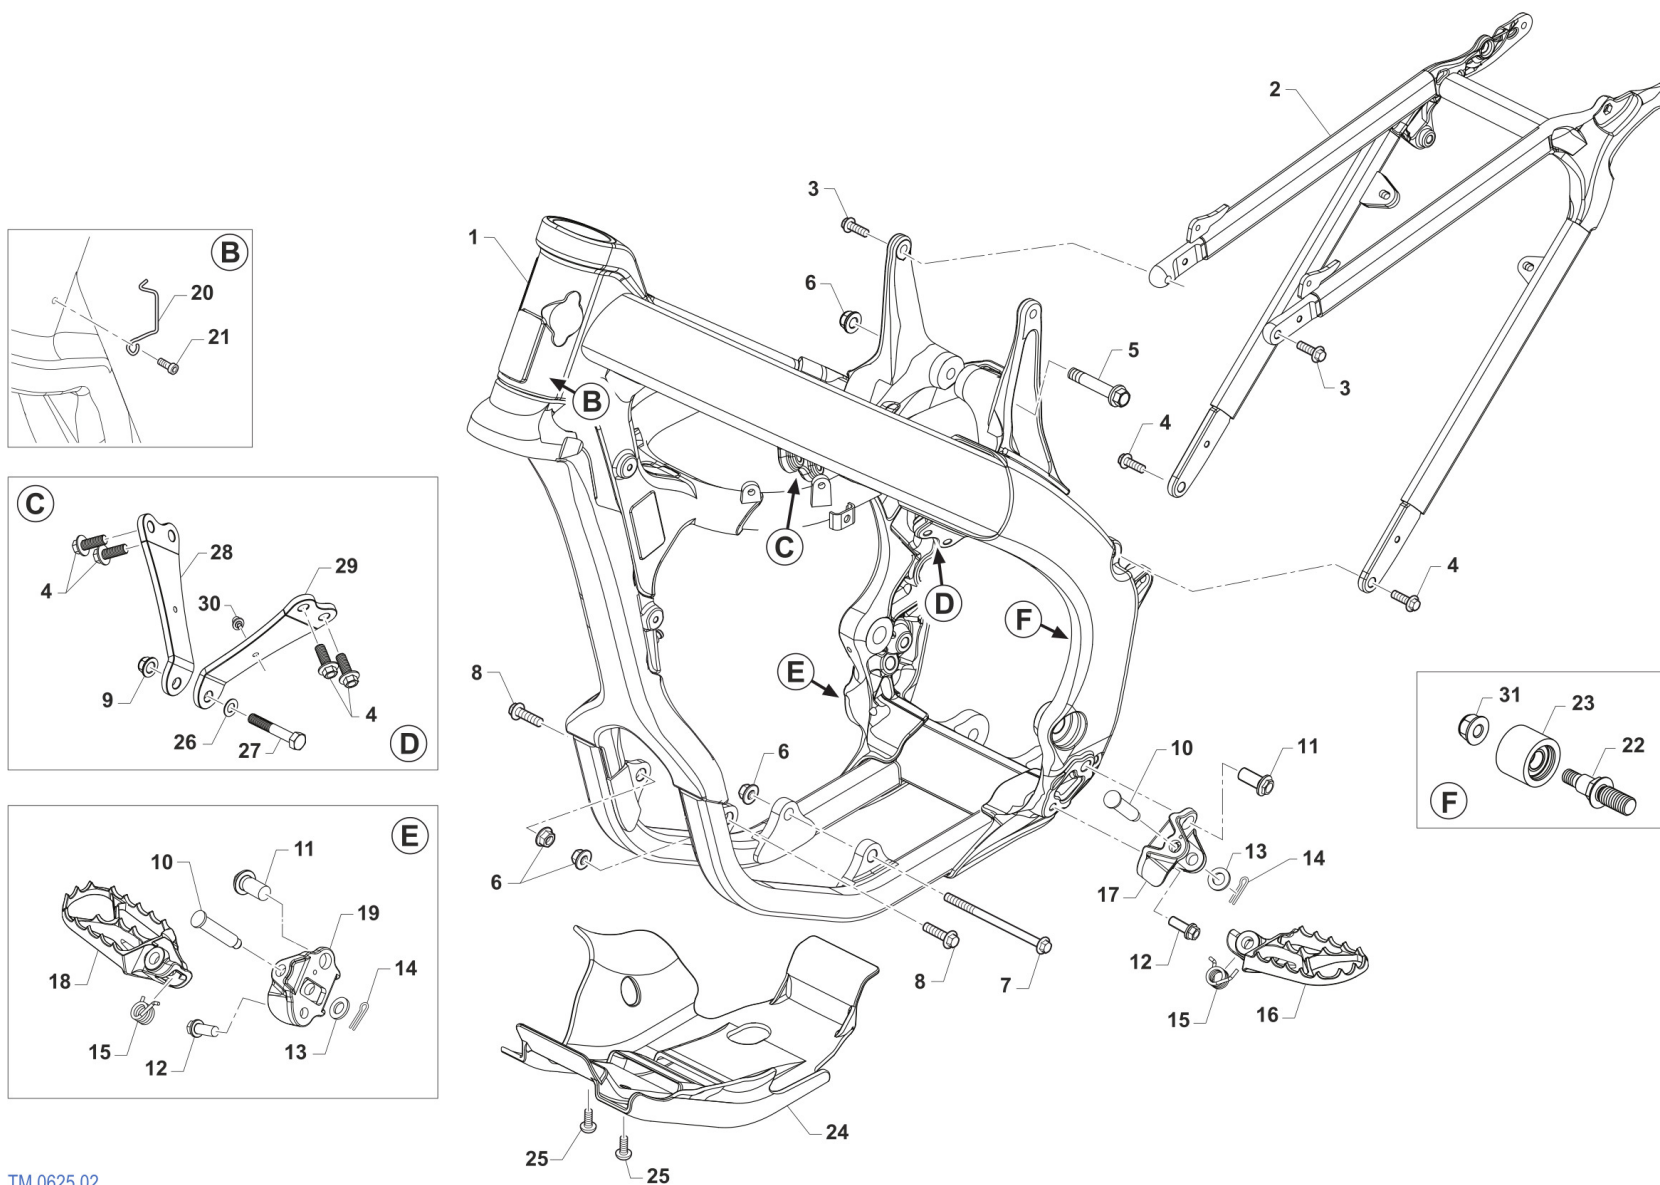

2T300SMX26-T
2T 300 SMX - 2S 300 SMX

TELAIO
FRAME

TM 0625.02

2T300SMX26-T
2T 300 SMX - 2S 300 SMX

TELAIO
FRAME

7

Pos.	Codice	Q.tà	Note	Descrizione	Description
1	73248	1		TELAIO MOTO AL 2T 300 SMX MY 2022	
2	73160	1		CODINO TELAIO 2T MY22	
3	49364	2		VITE TE F/R 8X25 Ch.10	BOLT, EH 8X25 To.10 mm
4	49724	6		VITE TE F/R 8X21	BOLT TE F/R 8x21
5	49792	1		VITE TE F/R 10X54 1.25 T.AL08	BOLT, M10X1.25X54 ALU.FRAME08
6	49681	4		DADO M 10 X 1,25 CH 14 FLANG. AUTOBLOCK	NUT M10x1,25 FLANGED SELF-LOCK
7	49351	1		VITE TE F/R 10X120 1.25 Ch.10	BOLT SPECIAL 10X120 1.25 T.10
8	49970	2		VITE TE F/R 10X33 1.25 Ch.10	BOLT EH FLANGE 10x33 1.25 T.10
9	49680	1		DADO M 8 X 1,25 CH 12 FLANG. AUTOBLOCK	NUT, M 8X1,25 FLANG. SB
10	73161	2		PERNO PEDANE MY2022	
11	49382	2		VITE ESAG.FLANG.M12X25 T.A.	BOLT 12 X 25 FLANGE
12	49383	2		VITE ESAG.FLANG.M8X1.25X20 T.A	BOLT 8 X 20 FLANGE
13	49612	2		RONDELLA ACCIAIO 10	STEEL WASHER 10
14	73036	2		COPIGLIA PEDANA M. 92/01	COTTER PIN FOOTPEG 92/01
15	F16481	2		MOLLA RITORNO PEDANA MY2022	
16	F73507	1		PEDANA SINISTRA MY2022	
17	F73509	1		SUPPORTO PEDANA SINISTRA MY2022	
18	F73506	1		PEDANA DESTRA MY2022	
19	F73508	1		SUPPORTO PEDANA DESTRA MY2022	
20	16021	1		MOLLA PASSAGGIO CAVI MOTO (SX)	GROMMET BIKES LF
21	49597	1		VITE TBCEI 4 x 8 UNI 7380	BOLT TBCE 4 x 8
22	F49068	1		PRIGIONIERO ROTELLA SUPERIORE CATENA SMX 450 Fi 4T	
23	F67217	1		ROTELLA SUPERIORE CATENA SMK/SMX 450 Fi 4T	
24	50259	1		PARAMOTORE 250/300 2T Fi MX/EN 2022	
25	F49861	2		VITE PARACOPPA E.I. M6X16 FL.	BOLT, GUARD ENGINE 6X16
26	49611	1		RONDELLA ACCIAIO 8	WASHER STEEL 8mm
27	49445	1		VITE TE 8X50 UNI 5737	BOLT EH 8X50