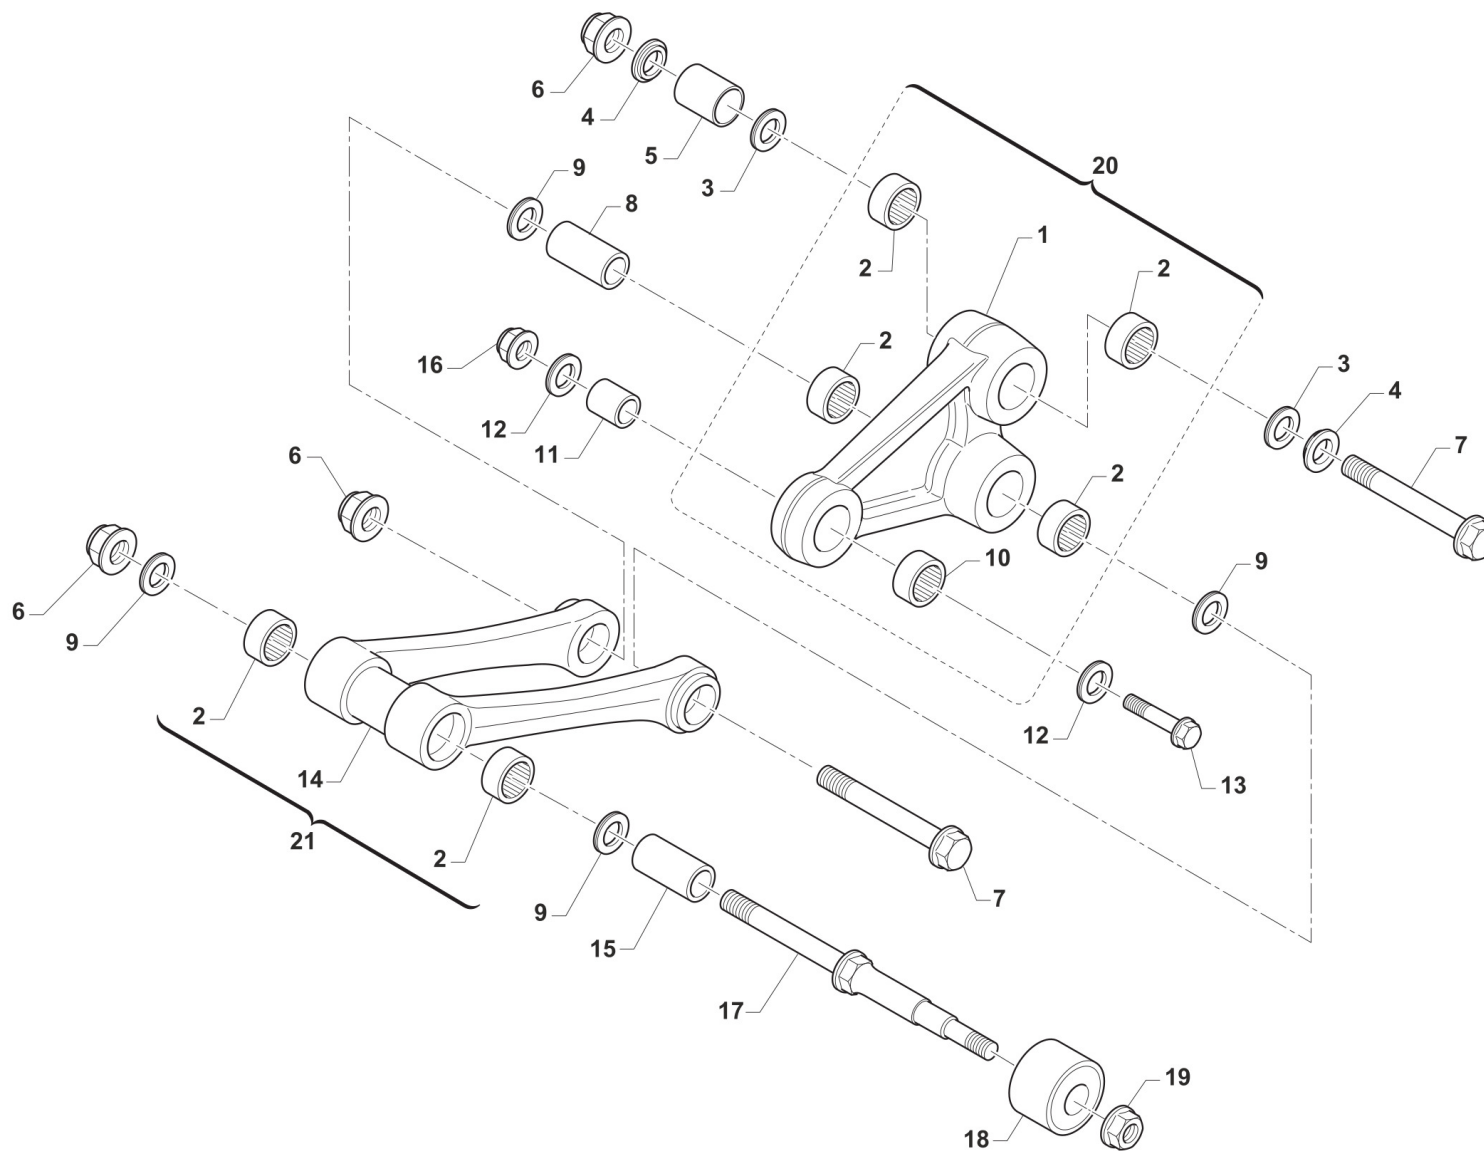

2T300SMX26-T
2T 300 SMX - 2S 300 SMX

LEVERAGGI LINKAGE

TM 0645

2T300SMX26-T
2T 300 SMX - 2S 300 SMX

LEVERAGGI
LINKAGE

11

Pos.	Codice	Q.tà	Note	Descrizione	Description
1	F73522	1		TRIANGOLO LEVERAGGIO SMK 450 Fi MY22 NUDO	
2	19106	6		GABBIA RULLINI DL 2016 KYU	BUSH NEEDLE CAGE 26 X 20 H16
3	12010	2		O RING ORM 0240-30 TRIANG.05/6	O-RING, LINKAGE 05/6 ORM 0240-30
4	73075	2		COPERCHIO BOCCOLA TRIANG '05	COVER, BUSH
5	73211	1		BOCCOLA TRIANGOLO LEVER.05/->	BUSH, ARM RELAY 12X20X38
6	49194	3		DADO M12X1.25 FLANG. CH14	
7	49345	2		VITE TE F/R 12X90 1.25 Ch13	BOLT TE F/R 12X90 1.25 T.13
8	F73416	1		BOCCOLA TRIANG. 20x48F12 05/->	COLLAR, ROD M.04 12x20x48
9	12102	4		O RING LEVERAGGIO & FORCELLONE	O-RING, LINKAGE & SWINGARM
10	19101	1		GABBIA RULLINI DL 1812 KYU	BUSH NEEDLE CAGE DL 18/12
11	73214	1		BOCCOLA 18 X 20 F.10 TRIANGOLO 07/->	COLLAR, ARM ASSY 10 18X20 M.07
12	F12312	2		O RING FILTRO OLIO P.ASPIRAZ.+LEV.	O-RING, OIL FILTER
13	49347.1	1		VITE TE F/R 10X43 1.25 Ch.13	BOLT TE F/R 10X43 1.25 T.10
14	F73523	1		TRAPEZIO LEVERAGGIO SMX 450 Fi MY22 NUDO	
15	73204	1		BOCCOLA TRAPEZIO 20 x 74 F.12	BUSHING 20x74x12, ROD SUSP. 05
16	F49962	1		DADO M 10 X 1,25 CH 14 FLANGIATO	NUT, M10 X 1,25 KEY 14
17	49790	1		PERNO SNODO BIELLA/ROT.CAT.M08	PIVOT, LINKAGE/ROLLER 08/->
18	67088.08	1		ROTELLA CATENA M. 08/->	CHAIN ROLLER 08/->
19	49676	1		DADO M 6X1 FLANG. AUTOBL.ACC.	NUT, FLANGED M6 X 1 S.B.
20	73165	1		TRIANGOLO LEVERAGGIO CPL SMK 450Fi MY 22	
21	73166	1		TRAPEZIO LEVERAGGIO CPL SMK 450Fi MY 22