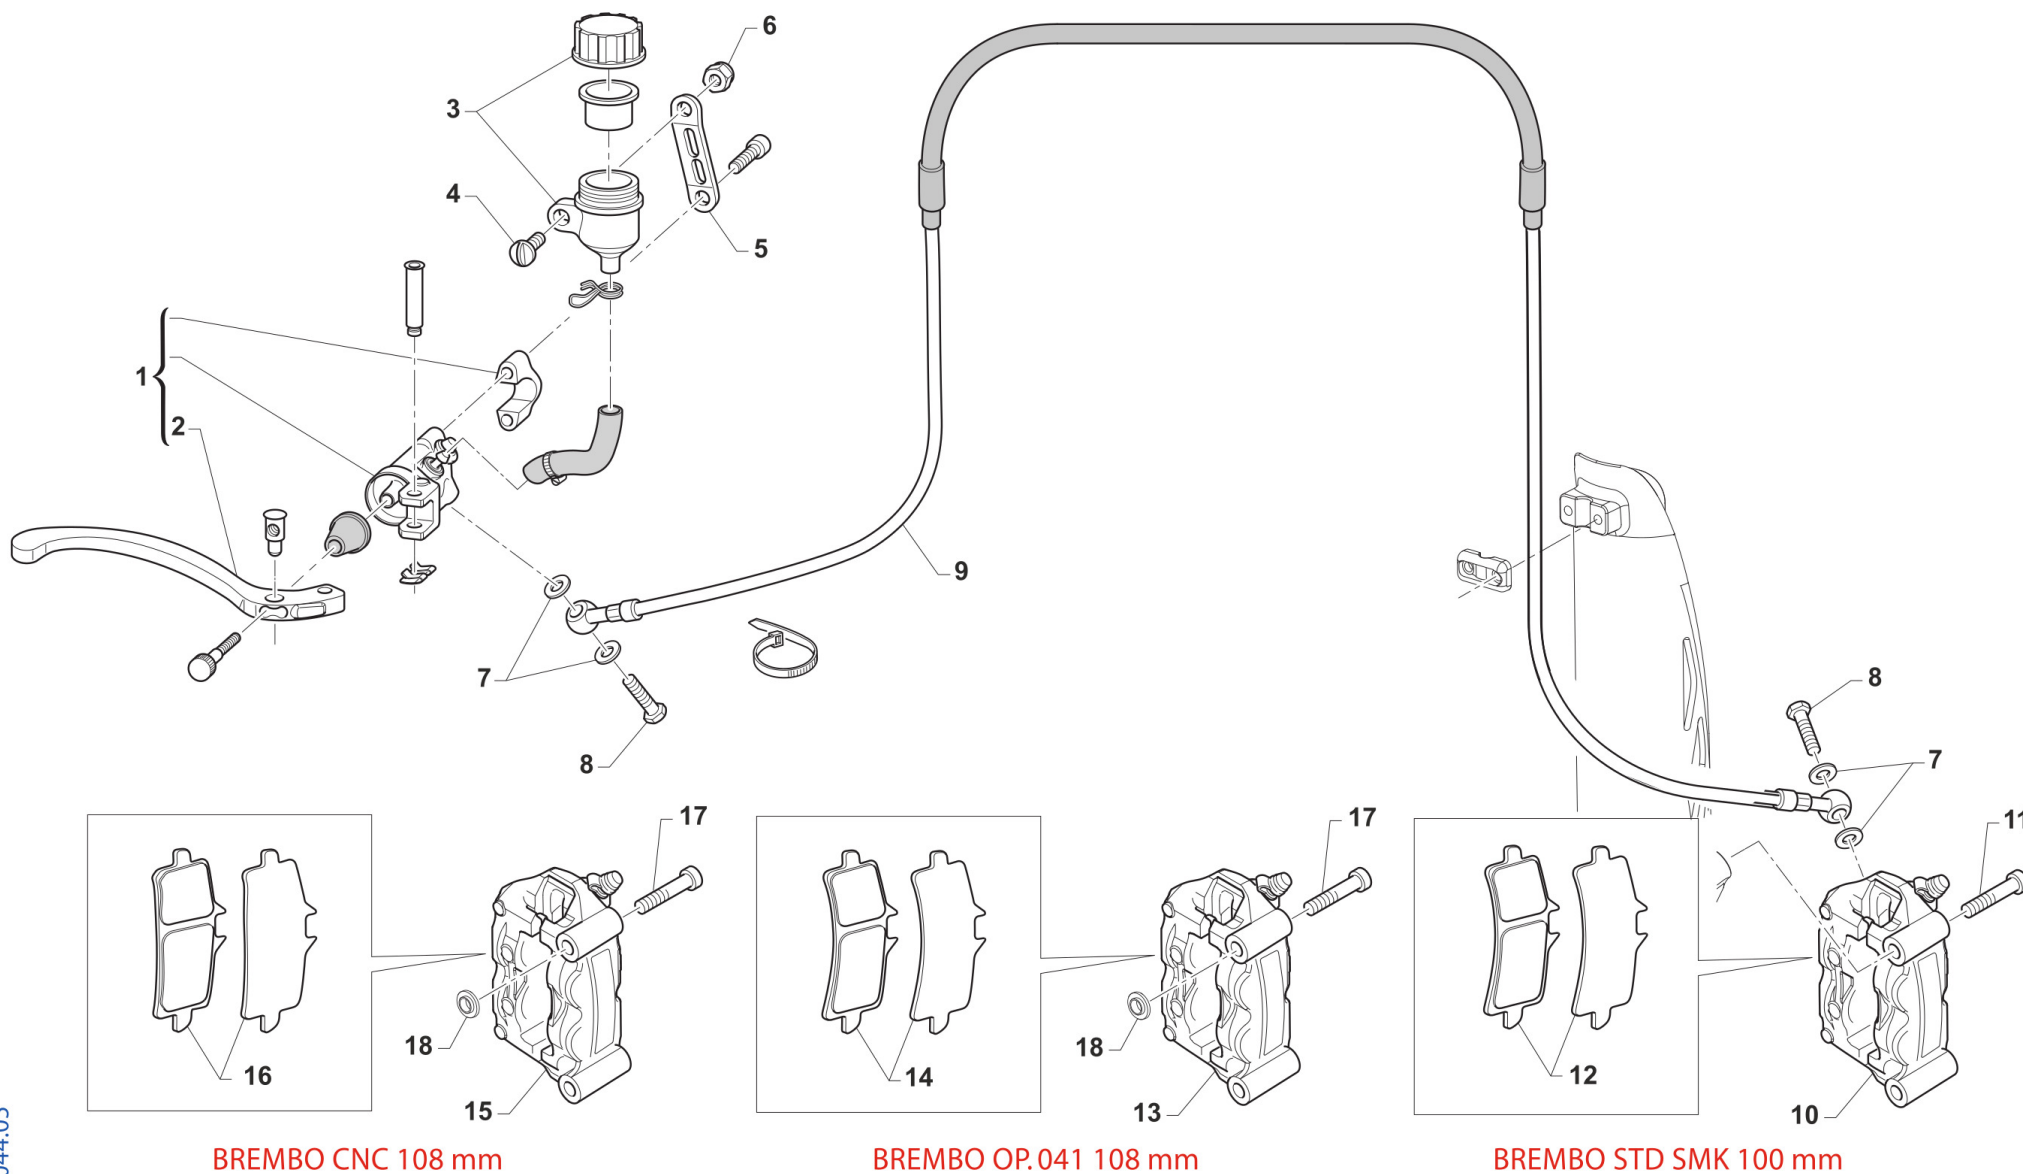

2T300SMX26-T
2T 300 SMX - 2S 300 SMX

FRENO ANTERIORE
FRONT BRAKE

2

0044.05

BREMBO CNC 108 mm

BREMBO OP.041 108 mm

BREMBO STD SMK 100 mm

2T300SMX26-T
2T 300 SMX - 2S 300 SMX

FRENO ANTERIORE
FRONT BRAKE

2

Pos.	Codice	Q.tà	Note	Descrizione	Description
1	69191	1	OPTIONAL BREMBO RC	POMPA FRENO ANT SMX BREMBO RC	BRAKE MASTER CILIN.SMX RACING
1	F69500	1	BREMBO	POMPA FRENO ANT S.M.PR16int.18	FRONT MASTER CYLINDER S.M. PR16 in.18
2	F69514	1	BREMBO	LEVA FRENO RICAMB.ANT CORTA 16	LEVER, FRONT BRAKE PR16B
3	69024.01	1		SERBATOIO OLIO M. 01/04 NISSIN	OIL TANK, REAR BRAKE 01/04 NIS
4	49320	1		VITE TB LARGA 6X15(16)LATERALI	BOLT TB LARGE 6X15(16)
5	26056	1		PIASTRINO SERB. P.F.RADIALE SM	SUPPORT RAD.HAND BRAKE CY.TANK
6	49676	1		DADO M 6X1 FLANG. AUTOBL.ACC.	NUT, FLANGED M6 X 1 S.B.
7	69034	2		RONDELLA X BULLONE FREN B22001	WASHER B22001, BRAKE HOSE
8	69093	2		BULLONE 10X1 TUBO FRENO BREMBO 03	HOLLOW SCREW M10X1 BREMBO BR.
9	69127.14	1		TUBO FRENO ANT SMX 03/->BIANCO	HOSE, FRONT BRAKE SMX 03-> WH.
10	69344	1	INT. 100	PINZA FRENO ANT. INT.100 SMX KIT 20D02050	BRAKE CALIPER, FRONT, WB100
11	49942	2	X 69344	VITE FZ 10X1.25X50 AT.PINZA SM	
12	69369	1		PASTIGLIE FRENO X PINZA 20D02050	PADS, BRAKE M.C. 20D02050
13	69271	1		PINZA FRENO ANT SM BREMBO M4.34 Int. 108	BRAKE CALIPER FRONT SMX RADIAL I.108
14	69322	1		PASTIGLIA FR.ANT.SMX RAD.I.108	PADS, BRAKE FRONT M.C. SMX RAD. I. 108
15	69184	1	INT. 100	PINZA FRENO ANT.SMX RADIALE RP	FR.BRAKE CALIP.SMX RADIAL CNC
16	69195	1	INT. 108	KIT PASTIGLIE ANT.RACING Z 04	KIT FRONT PADS, RACING Z 04
17	49856	2		VITE FZ 10X1.25X58 AT.PINZA SM	
18	26263	2		DISTANZ. PINZA FR. ANT. SMX H4.5