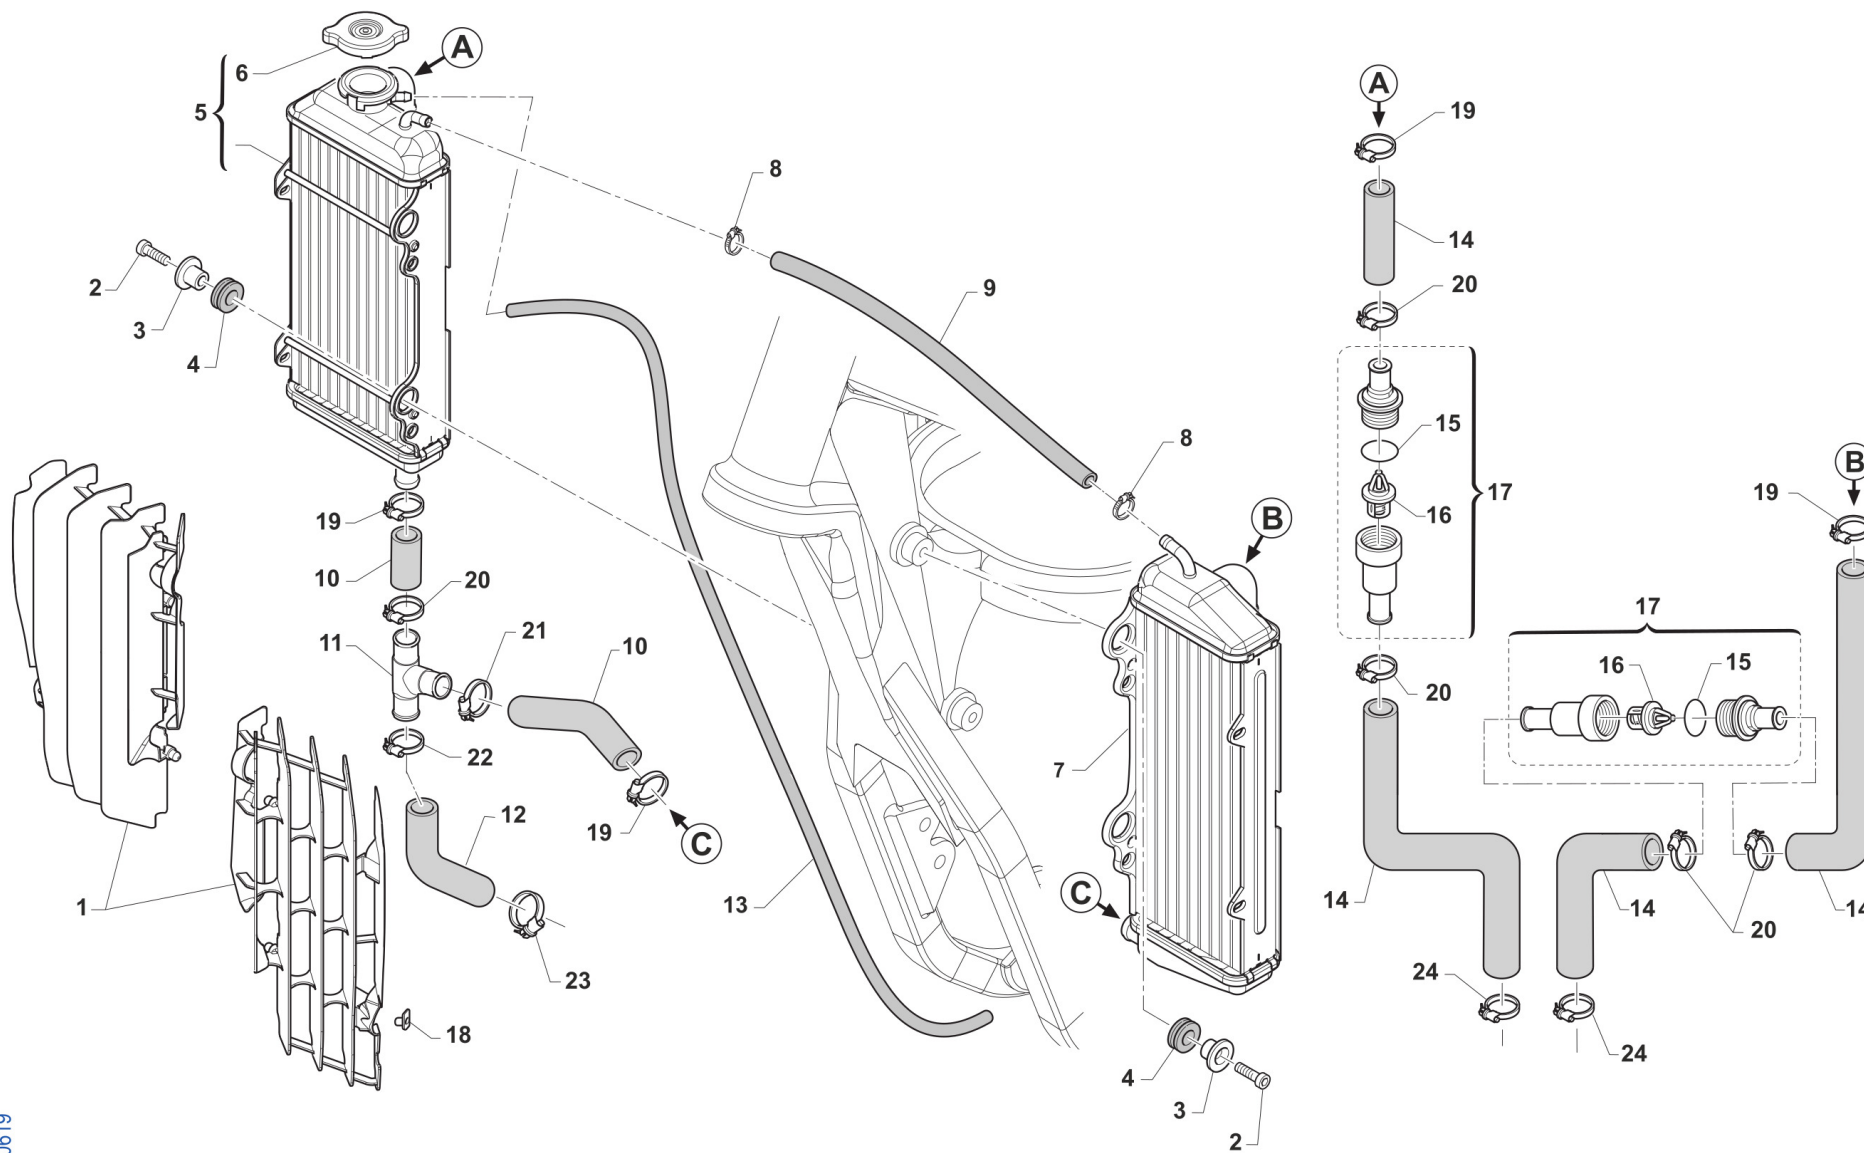

2T300SMX26-T
2T 300 SMX - 2S 300 SMX

RADIATORI
RADIATORS

TM 0619

2T300SMX26-T
2T 300 SMX - 2S 300 SMX

RADIATORI
RADIATORS

5

Pos.	Codice	Q.tà	Note	Descrizione	Description
1	23109	1		KIT PROTEZ. RAD. 2T MY 22/25 CPL NERO	GUARDS, RADIATOR 2S MY 22/25 BLACK
2	49482	4		VITE TCEI 6X14 UNI 5931	BOLT TCEI 6X14
3	26064	4		BOCCOLA RADIATORE MY 02 / 06 ->	BUSH, RADIATOR M.02/06
4	21102	4		GOMMINO ANTIV.RADIAT.SILENZ. MY 94->	RUBBER, GROMMET RADIATOR and SILENC.
5	23081	1		RADIATORE 2T DX CORTO MY2022 FA L.TAP.	
6	23062	1		TAPPO RADIATORE 1,8 BASSO(PER RADIATORE 23065)	RADIATOR CAP 1,8
7	23084	1		RADIATORE 2T+4T SX LUNGO MY2022 FA	
8	51001	2		FASCETTA 07/11 mm	CLAMP 07/11 mm
9	67028	1		TUBO HYDRO' ECO 6 X 12	
10	21063.2	1		KIT TUBI ACQUA RAC. INF RAD. 2T MY 22	
11	21137	1		MANICOTTO METALLICO ACQUA AD Y 2T 2020	WATER HOSE METAL Y 2S 2020
12	21073	1		MANICOTTO RADIATORE 250/300Fi 2T 2020	WATER HOSE RADIATOR 250/300 Fi 2S 2020
13	67170	1		TUBO COPOLAN GRIGIO 5x9 mm (rotolo 200 ml.)	HOSE, COPOLAN GREY 5x9 mm
14	21079	2		MANICOTTO ACQUA TESTA/RADIATORE 2T MY22	
15	12095	2		O RING TERMOSTATO 2 T	O-RING
16	23069	2		VALVOLA TERMOSTATO 48 GRADI 2019->	THERMOSTAT
17	23107.48	2		TERMOSTATO (PLASTICA) MOTO 48° CON BYPASS	
18	49801	2		PRESTOLA RADIATORE M6 70117G	RANGE CHANGE MET.NUT M6 70117G
19	51036	4		FASCETTA A COLLARE DIAM.24 ZN	CLIP, WATER HOSE, d.24 ZN
20	F51115	5		FASCETTA OETIKER 25.6	
21	F51114	1		FASCETTA OETIKER 27.1	
22	F51113	1		FASCETTA OETIKER 30.1	
23	51100	1		FASCETTA A COLLARE DIAM.26 ZN	
24	51062	2		FASCETTA A COLLARE DIAM.22 ZN	CLIP, WATER HOSE, d.22 ZN