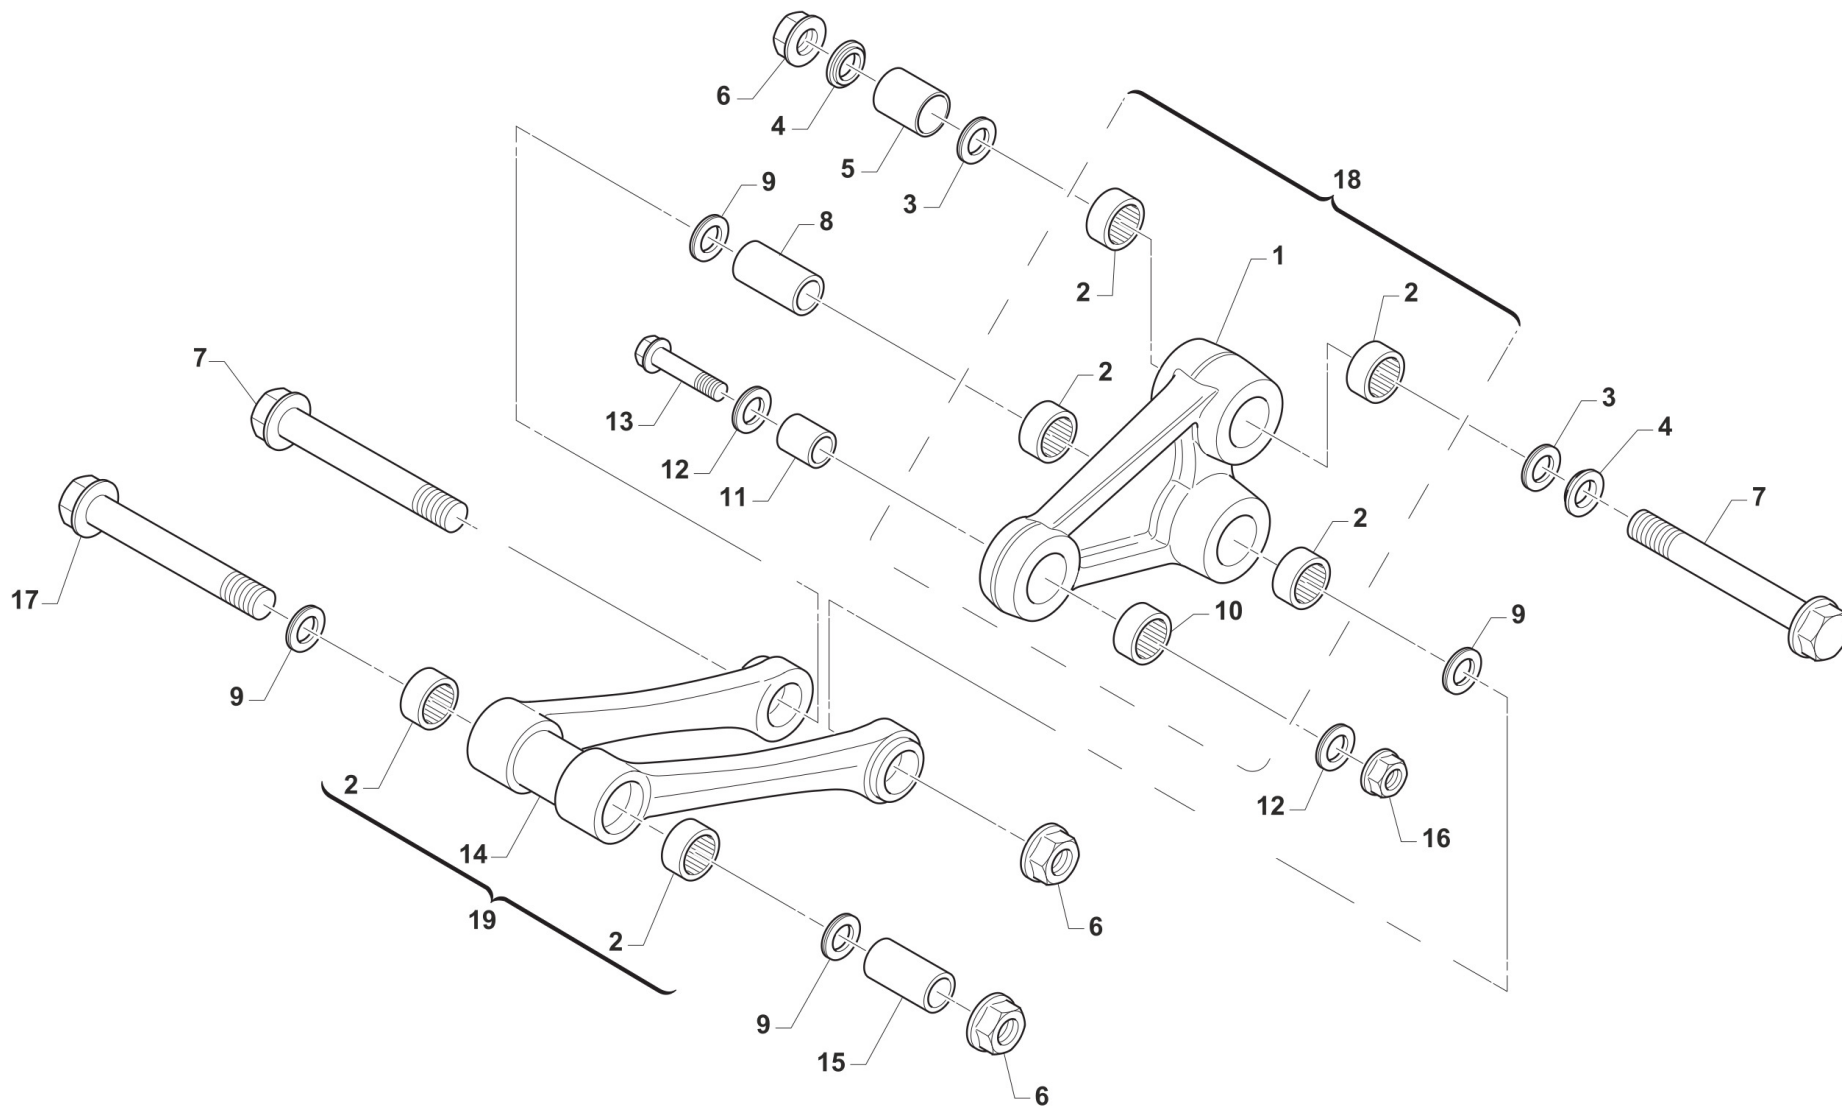

2T112MXJ26-T
2T 112 MX JUNIOR - 2S 112 MX JUNIOR

LEVERAGGI
LINKAGE

TM0117

2T112MXJ26-T
2T 112 MX JUNIOR - 2S 112 MX JUNIOR

LEVERAGGI
LINKAGE

Pos.	Codice	Q.tà	Note	Descrizione	Description
1	73134	1		TRIANGOLO SOSP. 85J 13/-> NUDO	ARM, LINKAGE
2	19106	6		GABBIA RULLINI DL 2016 KYU	BUSH NEEDLE CAGE 26 X 20 H16
3	12010	2		O RING ORM 0240-30 TRIANG.05/6	O-RING, LINKAGE 05/6 ORM 0240-30
4	73075	2		COPERCHIO BOCCOLA TRIANG '05	COVER, BUSH
5	73211	1		BOCCOLA TRIANGOLO LEVER.05/->	BUSH, ARM RELAY 12X20X38
6	49682	3		DADO M12X1,25 FLANG.AUTOBL.AC	NUT, M 12 x 1,25 FLANGE SL
7	49345	1		VITE TE F/R 12X90 1.25 Ch13	BOLT TE F/R 12X90 1.25 T.13
8	F73416	1		BOCCOLA TRIANG. 20x48F12 05/->	COLLAR, ROD M.04 12x20x48
9	12102	4		O RING LEVERAGGIO & FORCELLONE	O-RING, LINKAGE & SWINGARM
10	19101	1		GABBIA RULLINI DL 1812 KYU	BUSH NEEDLE CAGE DL 18/12
11	73214	1		BOCCOLA 18 X 20 F.10 TRIANGOLO 07/->	COLLAR, ARM ASSY 10 18X20 M.07
12	F12312	2		O RING FILTRO OLIO P.ASPIRAZ.+LEV.	O-RING, OIL FILTER
13	49791	1		VITE TE F/R 10X39 1.25 T.AL08	BOLT, M10X1.25X39 ALU.FRAME08
14	73135	1		TRAPEZIO SOSP. 85J 13/-> NUDO	ROD, LINKAGE
15	73204	1		BOCCOLA TRAPEZIO 20 x 74 F.12	BUSHING 20x74x12, ROD SUSP. 05
16	F49874	1		DADO M 10 X 1,25 CH 12 FLANGIATO	NUT FLANGED M 10x1,25 T.12mm
17	49884	1		VITE TE F/R 12X110 LEV.85J13->	BOLT TE F/R 12X110 LINKAGE 85J
18	73142	1		TRIANGOLO SOSP. 85J 13/-> CPL	ARM ASSY JUNIOR
19	73143	1		TRAPEZIO SOSP. 85J 13/-> CPL	ROD ASSY JUNIOR