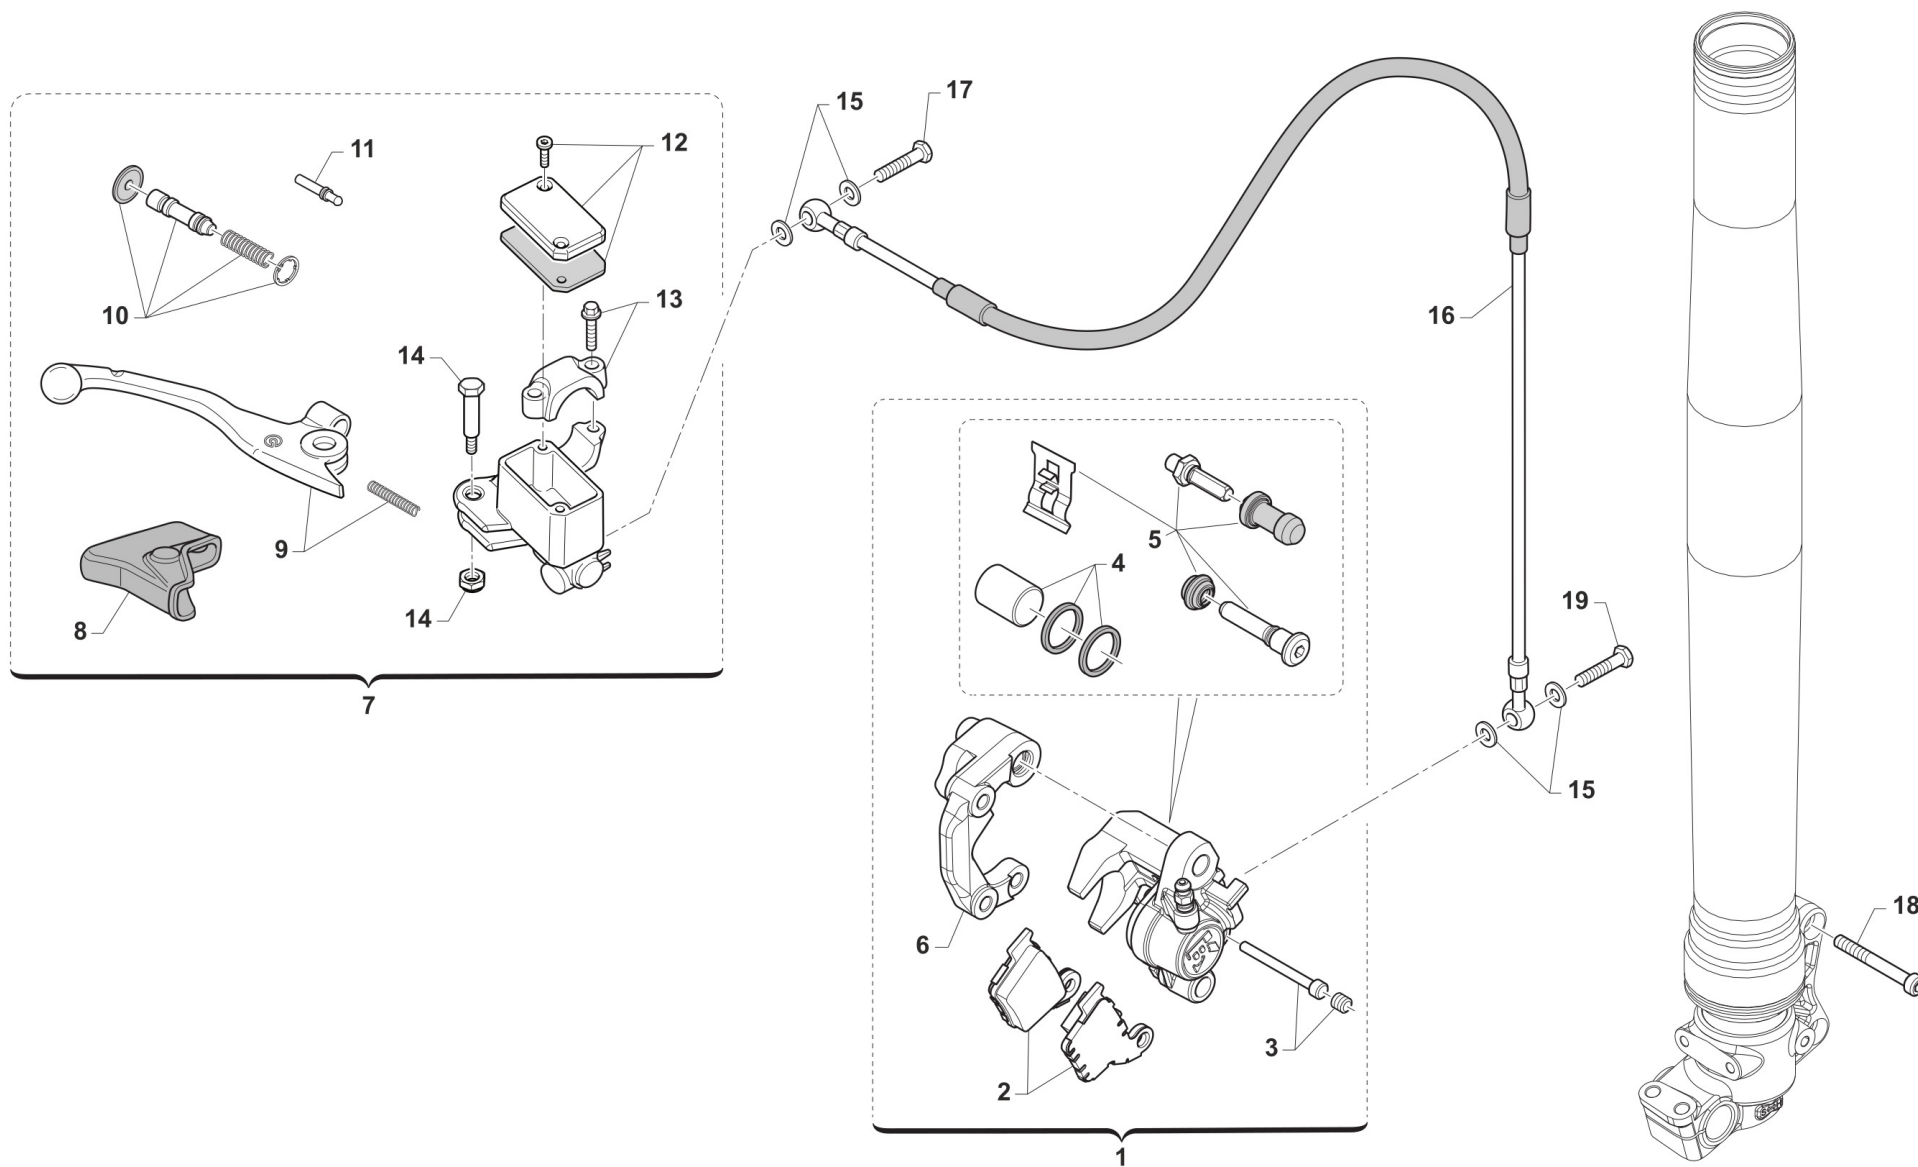

2T112MXJ26-T
2T 112 MX JUNIOR - 2S 112 MX JUNIOR

FRENO ANTERIORE
FRONT BRAKE

2

TM0107

2T112MXJ26-T
2T 112 MX JUNIOR - 2S 112 MX JUNIOR

FRENO ANTERIORE
FRONT BRAKE

2

Pos.	Codice	Q.tà	Note	Descrizione	Description
1	69236	1		PINZA FRENO ANTERIORE J M13->	BRAKE CALIPER, FRONT JUNIOR
2	69247	1		PASTIGLIE ANT. / POST. JUNIOR M.13->	PAD KIT, F.&R. CALIPER J 13
3	69280	1		PERNO + GRANO PAST. ANT/POST BRAKING JUNIOR	PIN+GRUB ANT/POST BRAKING JUNIOR
4	ND	1		NON DISPONIBILE	TEMPORARILY NOT AVAILABLE
5	69254	1		KIT VITI + CUFFIE + LAMIERINO PINZA ANT/POST BRAKING JUNIOR	BOLT+RETAINER BRAKE PAD ANT/POST JUNIOR
6	69343	1		SUPPORTO PINZA ANT BRAKING J13	HOLDER, FRONT BRAKE CALIPER
7	69248	1		POMPA FRENO ANT PS10/16 BREMBO	FRONT MASTER CYLINDER PS 10/16 BREMBO
8	69363	1		CAPPUCCIO POMPA FRENO ANT PS10/16	RUBBER FRONT MASTER CYLINDER BREMBO
9	69357	1		LEVA FRENO ANT BR. X 69248	BRAKE FRONT LEVER BREMBO X 69248
10	69358	1		KIT FLOTTANTE POMPA FREN.69248	CYLINDER AND RUBBER KIT 69248
11	69364	1		PUNTALINO POMPA FRENO ANT PS10/16	PUSH ROD
12	69368	1		TAPPO POMPA FRENO BREMBO 69248	CAP
13	69362	1		CAVALLOTTO POMPA FRENO ANT PS10/16	HOLDER
14	69365	1		PERNO LEVA POMPA FRENO ANT PS10/16	PIN, LEVER
15	69034	4		RONDELLA X BULLONE FREN B22001	WASHER B22001, BRAKE HOSE
16	69246	1		TUBO FRENO ANT 85J + MB M. 13/->	HOSE, FRONT BRAKE 85J M. 13->
17	69093	1		BULLONE 10X1 TUBO FRENO BREMBO 03	HOLLOW SCREW M10X1 BREMBO BR.
18	49501	2		VITE TCEI 8X25 UNI 5931	BOLT TCEI 8X25
19	69094	1		BULLONE 10X1.25 T.FRENO NISSIN 03	BOLT,10X1,25 BRAKE HOSE NISSIN