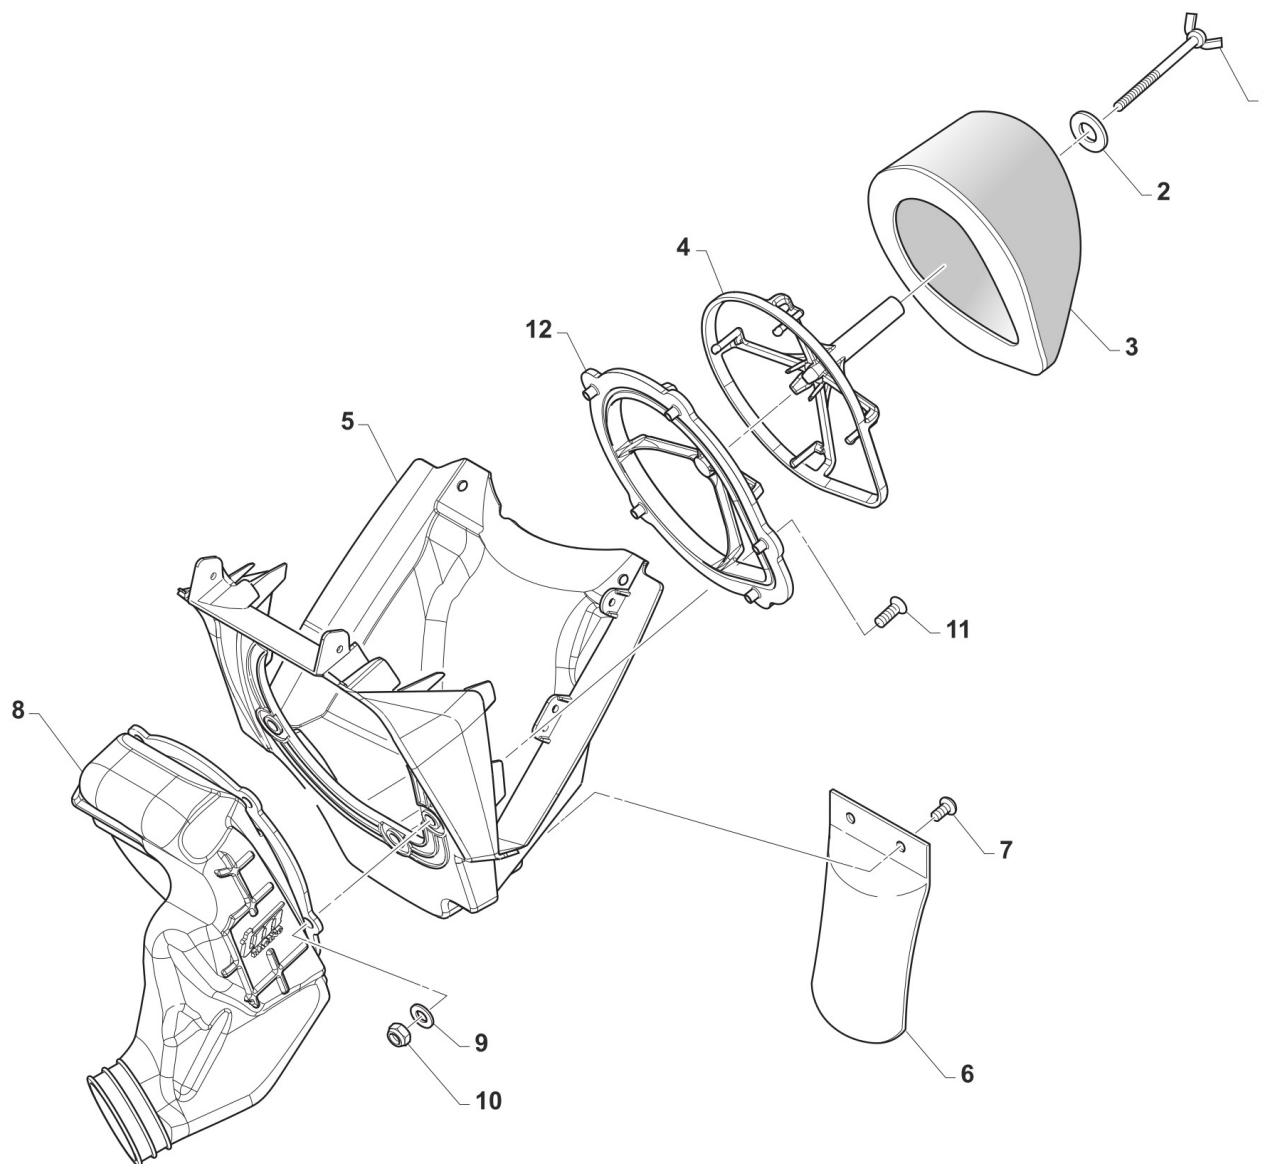

2T112MXJ26-T
2T 112 MX JUNIOR - 2S 112 MX JUNIOR

FILTRO ARIA
AIR FILTER

TM0115

2T112MXJ26-T
2T 112 MX JUNIOR - 2S 112 MX JUNIOR

FILTRO ARIA
AIR FILTER

9

Pos.	Codice	Q.tà	Note	Descrizione	Description
1	49324	1		GALLETTO C/PERNO FILTRO 6x70	SCREW WITH PIN AIR FILTER 6X70
2	26084	1		RONDELLA PARAF ANT. 24x2 M.08	WASHER, FRONT FENDER 24 X 2
3	66060	1		FILTRO ARIA 2T/4T/85 M.13/14ES	AIR FILTER M. 2013 ES
4	66062	1		GABBIA FILTRO M.2013 ES/J'13	CAGE, AIR FILTER 66060 ES/J'13
5	67305	1		CASSA FILTRO JUNIOR 2013 CPL	AIR BOX 85 JUNIOR M.13-> ASSY
6	67104	1		PROTEZIONE MONO MOD. 92/->	GUARD, SHOCK ABSOVER M. 92/->
7	49320	2		VITE TB LARGA 6X15(16)LATERALI	BOLT TB LARGE 6X15(16)
8	67312	1		CUFFIA CASSA FILTRO JUN.2013	AIR BOOT JUNIOR MY13
9	49602	5		RONDELLA 5 x 15 x 1,2	WASHER 5x15
10	49629	5		DADO M 5 ALTO AUTOBLOCCANTE	NUT 5mm, HIGHT SELF-LOCKING
11	49402	5		VITE TSEI 5X20	BOLT TSEI 5X20
12	66017	1		PIASTRA MANIC. C.FILTRO 2013	PLATE, AIR FILTER MANIFOLD 13