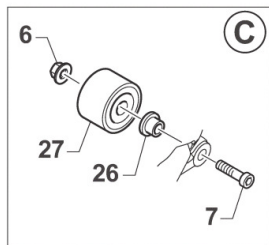

RIGHT SIDE [LATO DX]