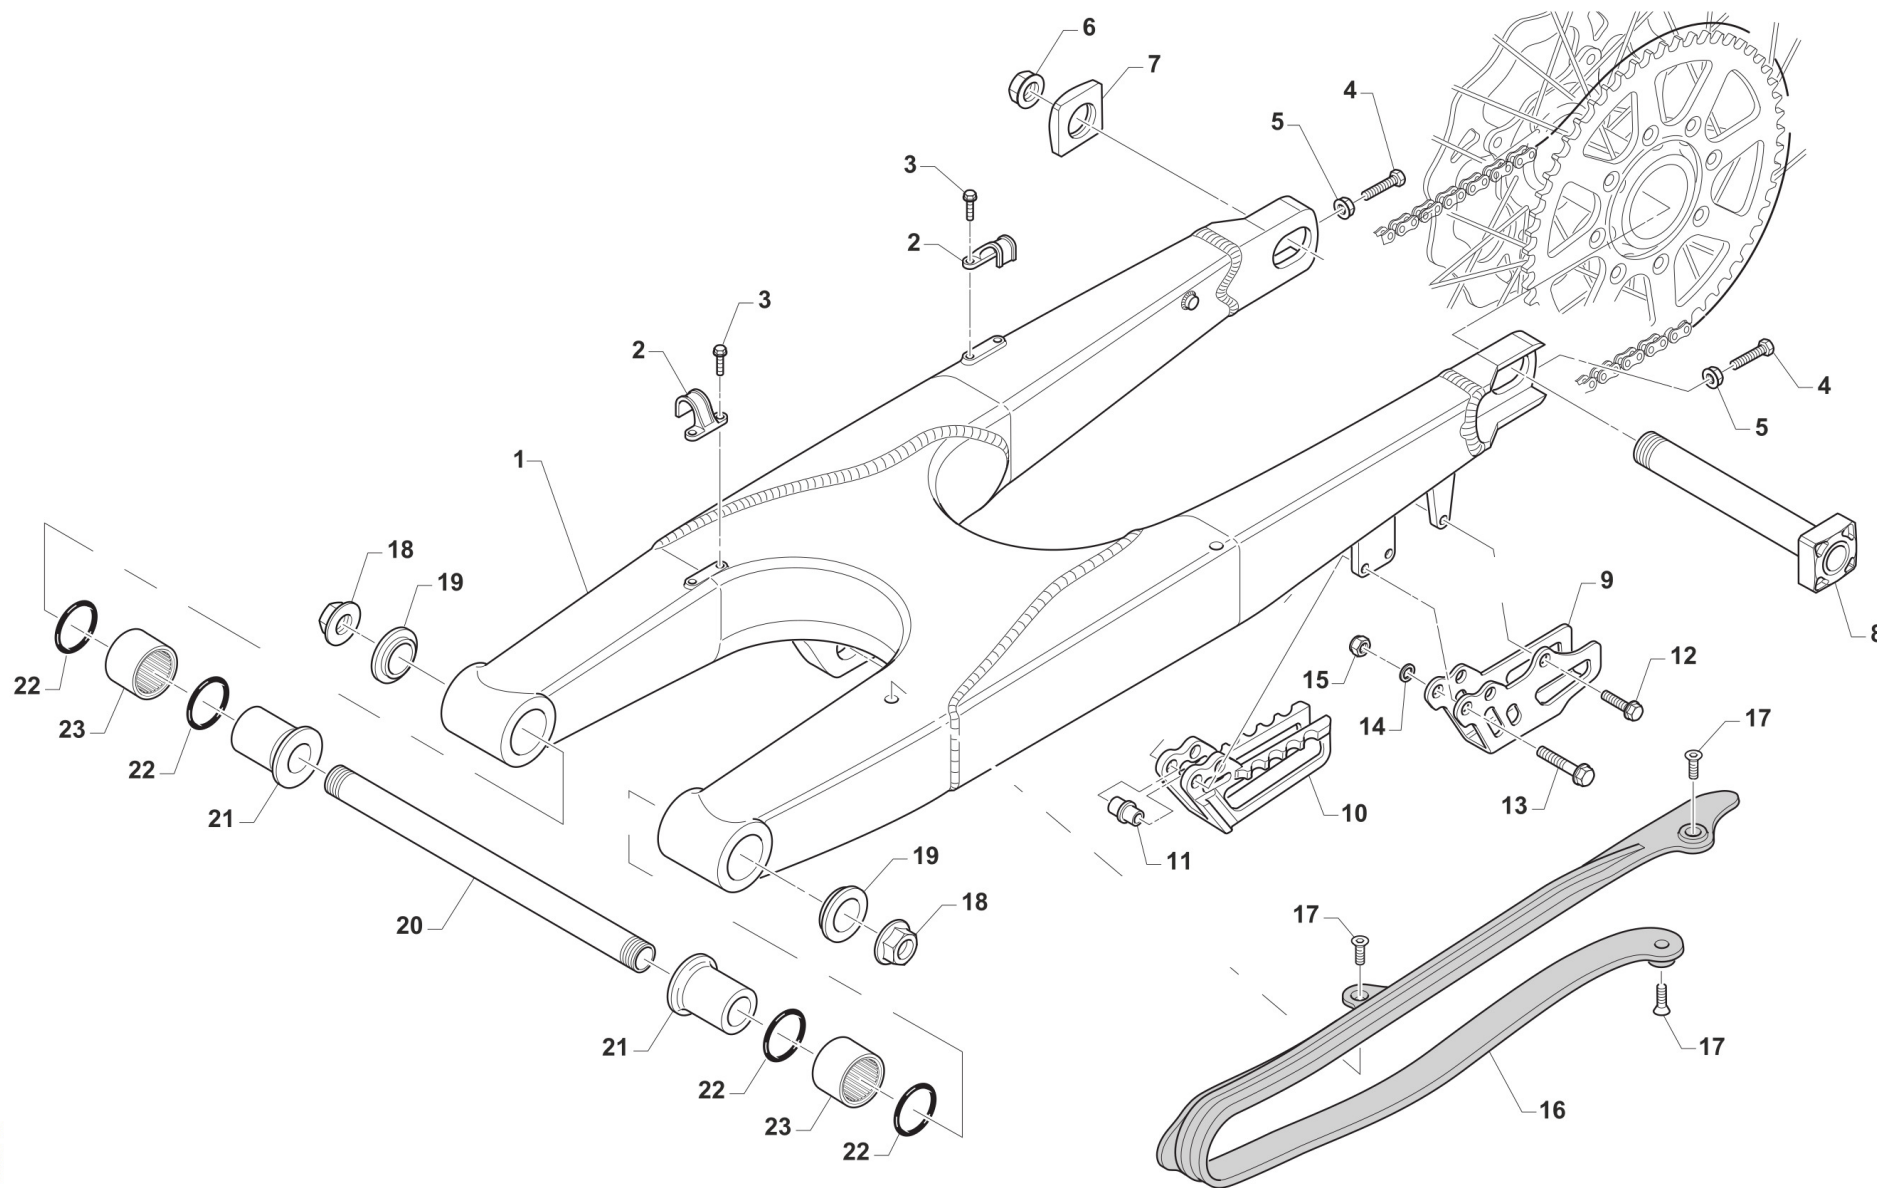

2T112MXJ26-T
2T 112 MX JUNIOR - 2S 112 MX JUNIOR

FORCELLONE SWINGARM

TM0116

2T112MXJ26-T
2T 112 MX JUNIOR - 2S 112 MX JUNIOR

FORCELLONE
SWINGARM

10

Pos.	Codice	Q.tà	Note	Descrizione	Description
1	73001.13	1		FORCELLONE 85 JUNIOR M. 13/->	SWINGARM JUNIOR MY13
2	67054	2		FERMA TUBO FRENO POST. M.97/->	RETAIN CLAMP BRAKE HOSE 97/->
3	49794	4		VITE AUTOFOR. 4.8X16 7504	BOLT, 4,8 X 16 7504
4	F49976	2		VITE TE 8X45 ES.10 FORCELLONE	SCREW TE 8X45 SWINGARM
5	49640	2		DADO M 8 FLANGIATO CHIAVE 12	NUT 8mm, FLANGE
6	49115	1		DADO PERNO R.PST J 06 CH20X1.5	NUT, RR WHEEL JUNIOR 20X1.5
7	70225	1		TENDICATENA JUNIOR'13 MOBILE	ADJ BLOCK, CHAIN JUNIOR 2013
8	74045.13	1		PERNO RUOTA POST. JUNIOR 2013	AXLE, RR WHEEL JUNIOR 2013
9	73130	1		PASSACATENA ALLUM. MOD. 11/->	PLATE, CHAIN GUIDE M. 11/->
10	67102.10	1		PASSACATENA NYLON MOD.2011	GUIDE, CHAIN M. 11/->
11	26092	1		BOCCOLA PASSACATENA M.11->	BUSH, CHAINGUIDE M11->
12	49370	1		VITE TE F/R 6X12	BOLT 6X12
13	49362	2		VITE TE F/R 6X50 Ch.8	BOLT 6X50 T.8
14	49603	2		RONDELLA M 6,4 X 12 X 1,6	WASHER 6x12
15	49638	2		DADO M 6 ALTO AUTOBLOCCANTE	NUT 6mm, HIGHT SELF-LOCKING
16	67099.15	1		PROTEZIONE FORCELLONE M.2015	SWINGHARM PROTECTION M.2015
17	49396	3		VITE TSEI 5X10	BOLT TSEI 5X10
18	49095	2		DADO 16 FORCELLONE MOTO 95/10	NUT, SWINGARM AXLE M. 95/05
19	73115	2		COPERCHIO BOCCOLA FORC. M08->	COLLAR, SWINGARM M.08
20	74013	1		PERNO FORCELLONE M.95/07 85J13	AXLE, SWINGARM 16 M. 95/06
21	73138	2		BOCCOLA FORC.'13 F16 30X44.5	BUSH JUNIOR FORK H.16 30X44,5
22	12102	4		O RING LEVERAGGIO & FORCELLONE	O-RING, LINKAGE & SWINGARM
23	19043	2		ASTUCCIO A RULLI HK 2030	NEEDLE CAGE HK 20/30