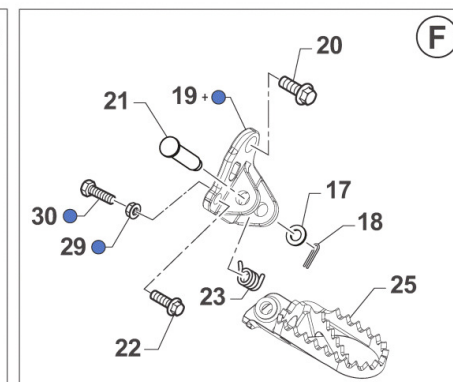

LEFT SIDE [LATO SX]

TM 0113.01