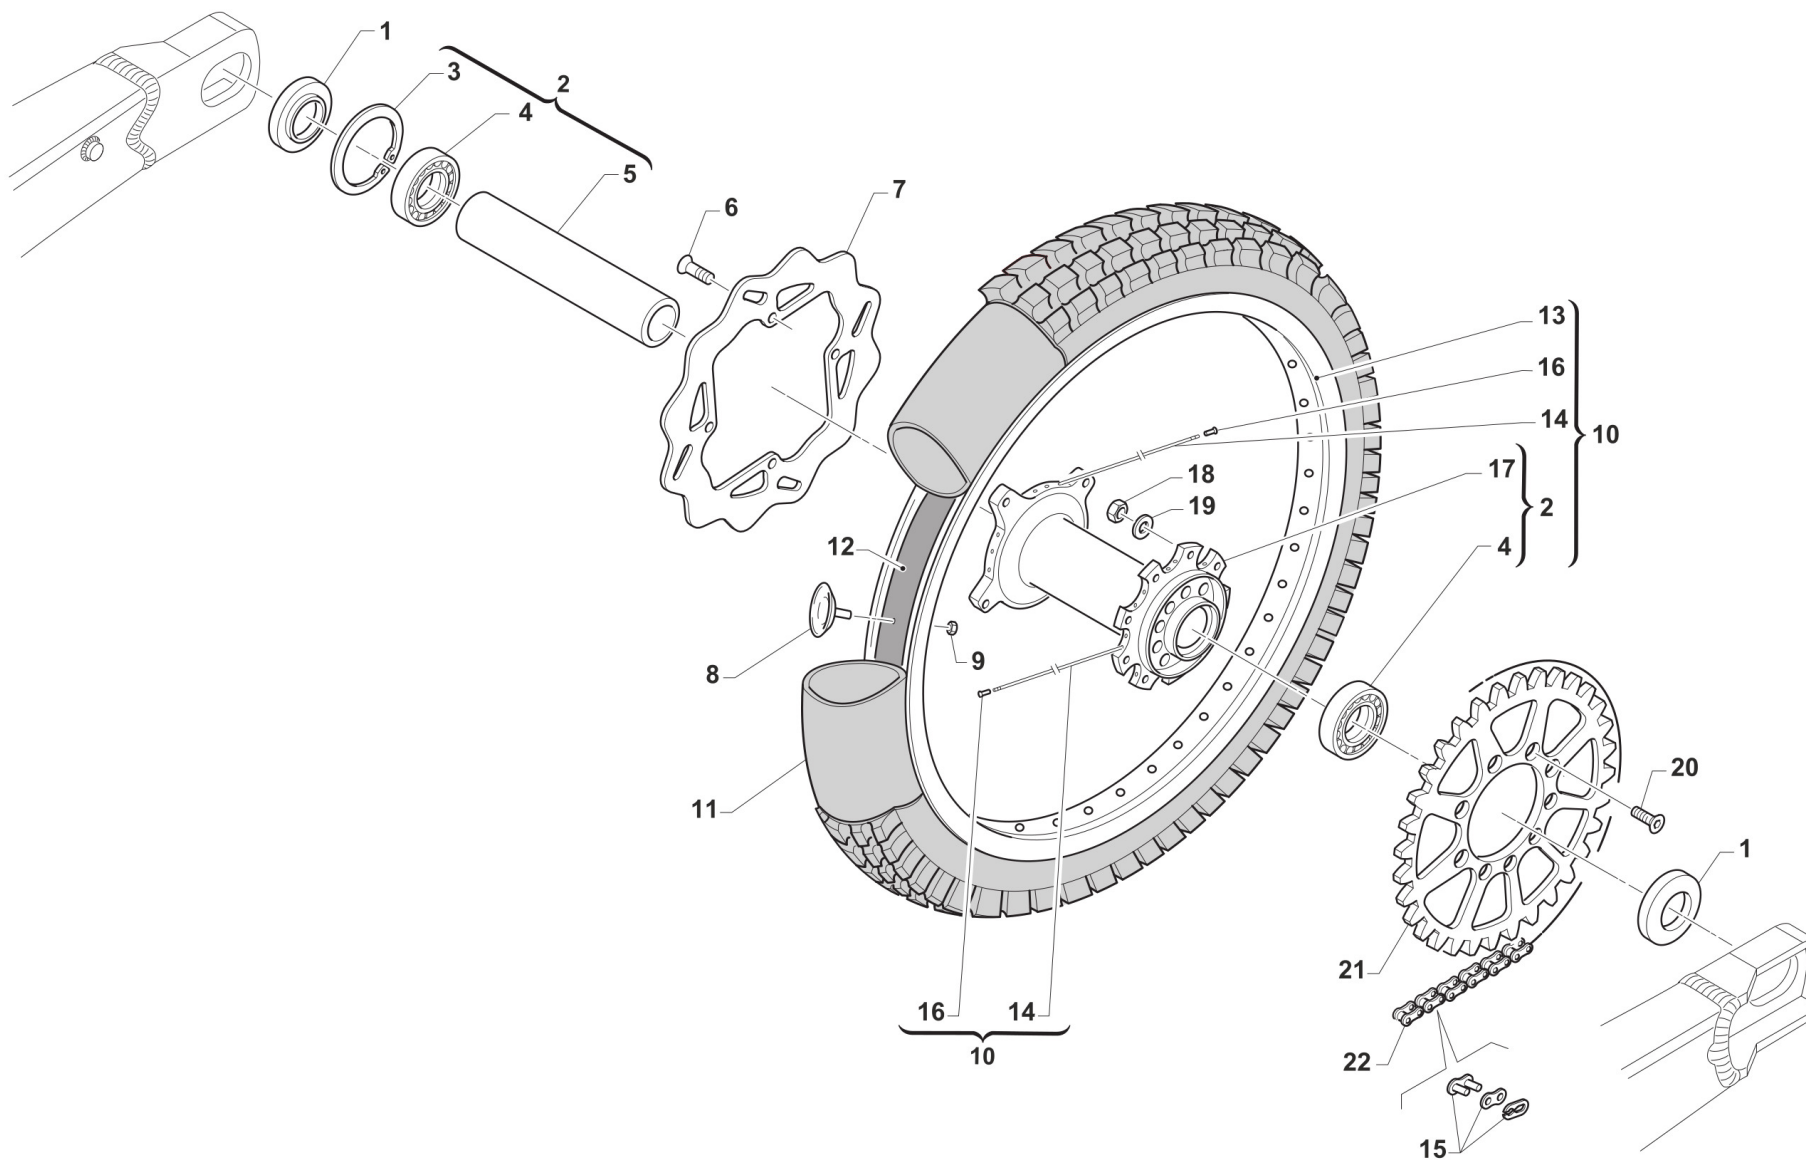

2T112MXJ26-T
2T 112 MX JUNIOR - 2S 112 MX JUNIOR

RUOTA POSTERIORE
REAR WHEEL

TM0118

2T112MXJ26-T
2T 112 MX JUNIOR - 2S 112 MX JUNIOR

RUOTA POSTERIORE
REAR WHEEL

12

Pos.	Codice	Q.tà	Note	Descrizione	Description
1	26104	2		BOCCOLA CUSC.POS.80J 35X17 D/S	BUSH, RR WHEEL BEAR. 85J 35X17
2	70228	1		MOZZO POST 80/85J 13/-> CPL	HUB REAR WHEEL 85J 13-> ASSY
3	49249	1		SEEGER I 40 RUOTA POST.JUNIOR	SEEGER I 40
4	03067	2		CUSCINETTO RUOTA POST. 80/85 Jun.	BUSH, REAR WHEEL 80/85cc Jun.
5	70232	1		DIST.INT.R.POST. JUN'2013	INNER SPACER REAR WHEEL J.13->
6	49355	4		VITE TE F/R 6X16 Ch.8	BOLT 6X16 T.8
7	69308	1		DISCO FRENO 190X3.5 PST 85J 18MM	BRAKE DISK, REAR 85J 190x3.5 18mm
8	70030.1	1		FERMA COPERTURA RUOTA ANTER. 1.60	STOPPER 1.60
9	49640	1		DADO M 8 FLANGIATO CHIAVE 12	NUT 8mm, FLANGE
10	70233	1	14" X 1.60	CERCHIO PST.CPL. 80 J 14 13->	RIM REAR ASSY 80J 14 M.13->
10	70235	1	16" X 1.85	CERCHIO PST CPL 85J 16 13/->	WHEEL, REAR ASSY 85J 16 13->
11	80120	1	16"	CAMERA ARIA 16 J	INNER TUBE REAR WHEEL 16 J
11	80121	1	14"	CAMERA ARIA 14 J	INNER TUBE REAR WHEEL 14 J
12	70036	1	14"	FLAP RUOTA POSTERIORE 14	FLAP REAR WHEEL 14
12	70037	1	16"	FLAP RUOTA POSTERIORE 16	FLAP FRONT WHEEL 16
13	70041	1	16"	CERCHIO POST 16x1.85 JUNIOR TK	REAR RIM 16x1.85 JUN. Tagasago
13	70043	1	14"	CERCHIO POST 14x1.60 JUNIOR TK	REAR RIM 14x1,60 JUN. Tagasago
14	70255	28	14"	RAGGIO RUOTA 14 166X4/3.1/4 J	SPOKE, 14 WHEEL 166X4/3.1/4 J
14	70256	28	16"	RAGGIO RUOTA 16 4/3.1/4X187 J	SPOKE F.WHEEL J 16 4/3.1/4 X187
15	70097	1		GIUNTO CATENA 126 HK 85j	CHAIN, JOINT 126 RH
16	70062	28		NIPPLO ACCIAIO 4	SPOKE NIPPLE 4 mm
17	70321	1		MOZZO POST 85J NUDO VMX MY2022	
18	49643	7		DADO M 8 BASSO AUTOBLOCCANTE	NUT 8mm, LOW SELF-LOCKING
19	49611	7		RONDELLA ACCIAIO 8	WASHER STEEL 8mm
20	49421	7		VITE TSEI 8X25	BOLT TSEI 8X25
21	70104.48	1		CORONA CAT. 85 JUNIOR - Z 48	SPROCKET 48T 85cc JUNIOR
21	70104.49	1		CORONA CAT. 85 JUNIOR - Z 49	SPROCKET 49T, REAR, JUNIOR
21	70104.51	1		CORONA CAT. 85 JUNIOR - Z 51	SPROCKET 51T 85cc JUNIOR