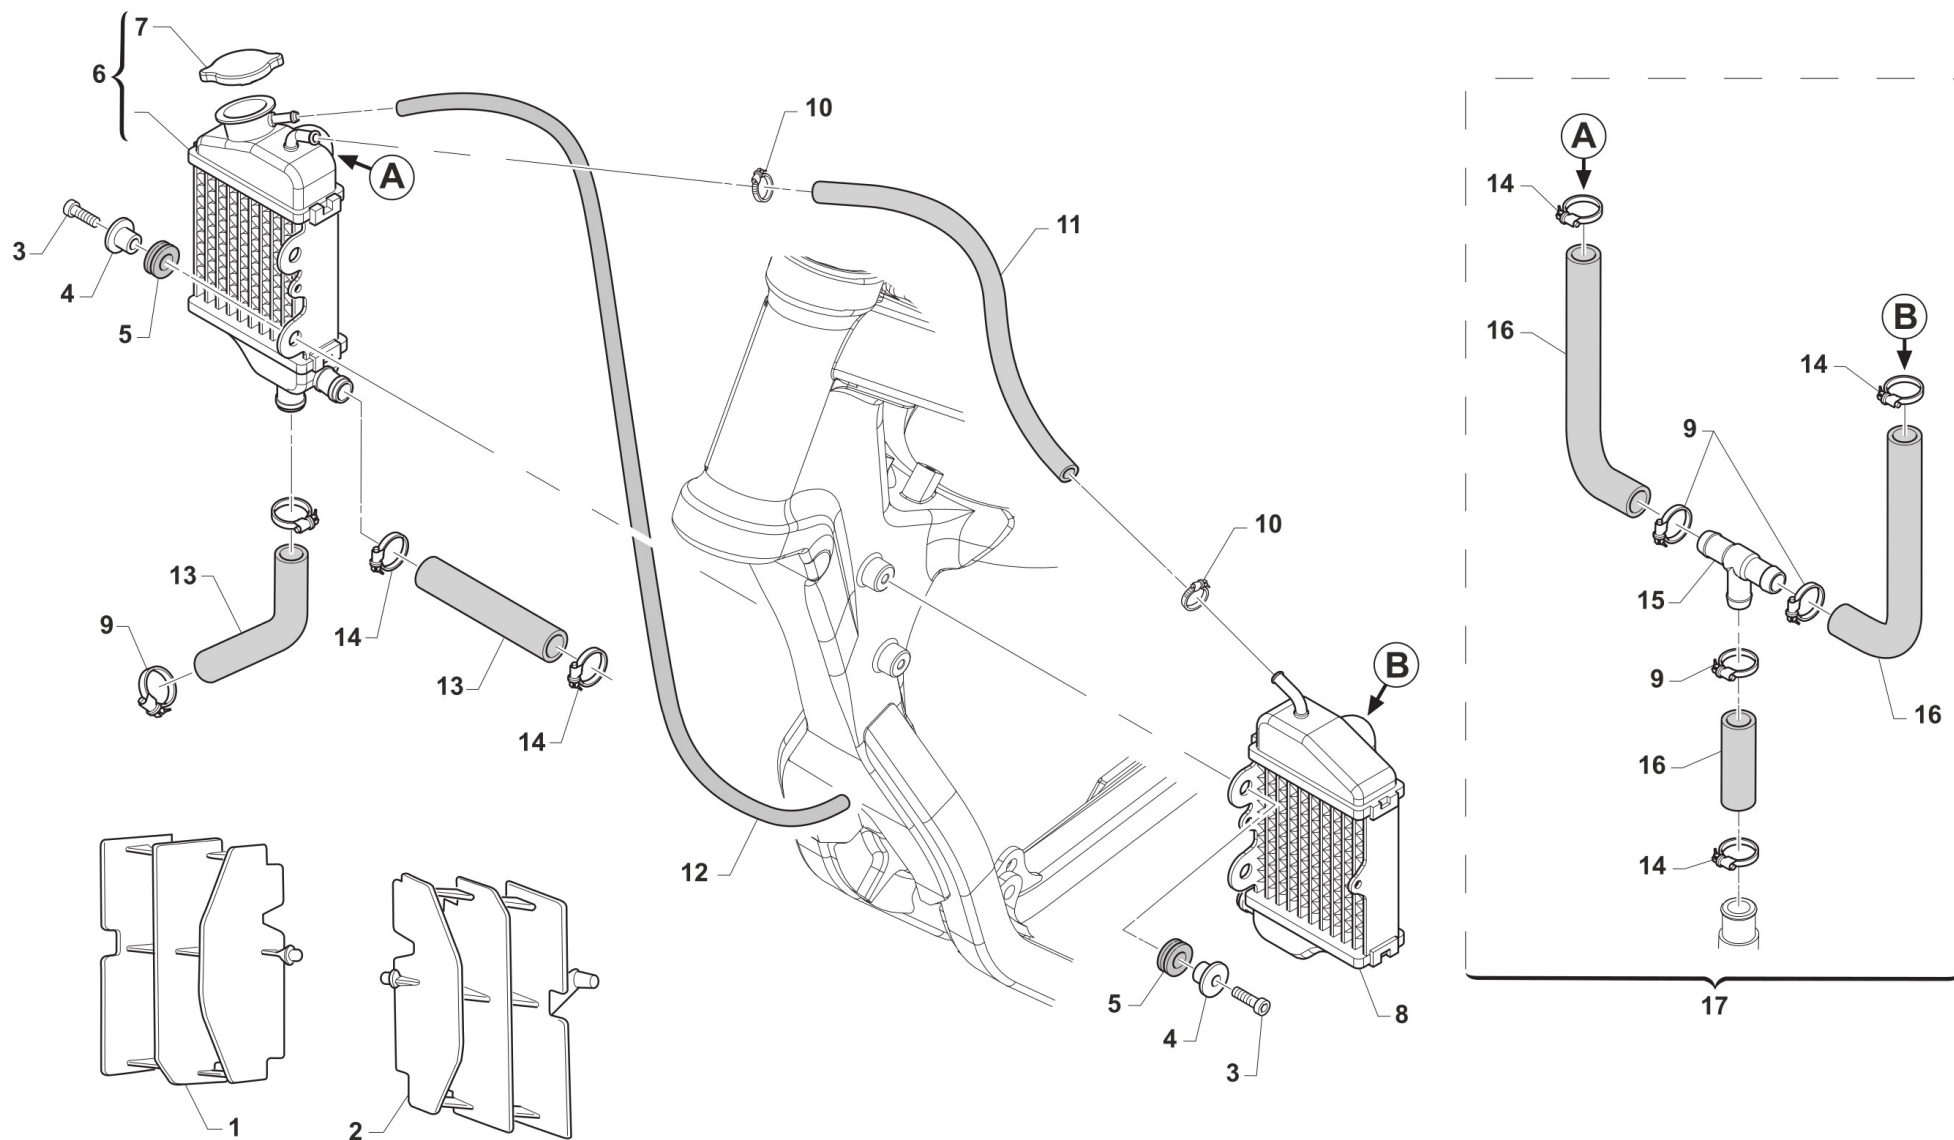

2T112MXJ26-T
2T 112 MX JUNIOR - 2S 112 MX JUNIOR

IMPIANTO RAFFREDDAMENTO RADIATOR

TM0111

2T112MXJ26-T
2T 112 MX JUNIOR - 2S 112 MX JUNIOR

IMPIANTO RAFFREDDAMENTO
RADIATOR

5

Pos.	Codice	Q.tà	Note	Descrizione	Description
1	23016	1		PROT. RADIATORE DX 80J 45333	GUARD, RADIATOR RIGHT 80J
2	23017	1		PROT. RADIATORE SX 80J 45332	GUARD, RADIATOR LEFT 80J
3	49484	4		VITE TCEI 6X20	BOLT TCEI 6X20
4	26064	4		BOCCOLA RADIATORE MY 02 / 06 ->	BUSH, RADIATOR M.02/06
5	21102	4		GOMMINO ANTIV.RADIAT.SILENZ. MY 94->	RUBBER, GROMMET RADIATOR and SILENC.
6	23067	1		RADIATORE 2T DX JUN MY19 FA L.TAP	RADIATOR RH JUNIOR
7	23062	1		TAPPO RADIATORE 1,8 BASSO(PER RADIATORE 23065)	RADIATOR CAP 1,8
8	23068	1		RADIATORE 2T SX JUN MY19 FA	RADIATOR LH JUNIOR
9	51036	4		FASCETTA A COLLARE DIAM.24 ZN	CLIP, WATER HOSE, d.24 ZN
10	51014	2		FASCETTA INOX 9 - 14 H5 IMBUT	BAND, INOX 9-14 H5 IMBUT
11	67036	1		TUBO ANTIBENZINA 8 x 14	HOSE, OIL/FUEL 8x14
12	67170	1		TUBO COPOLAN GRIGIO 5x9 mm (rotolo 200 ml.)	HOSE, COPOLAN GREY 5x9 mm
13	21020	1		MANICOTTO ACQUA LUNGO 90	HOSE, RUBBER 90cms
14	51062	5		FASCETTA A COLLARE DIAM.22 ZN	CLIP, WATER HOSE, d.22 ZN
15	21071	1		Raccordo a T radiatori Junior 2019	JOINT, RADIATOR JUNIOR
16	F21413.1	2		MANICOTTO ACQUA RADIATORE 05->	WATER HOSE RADIATOR M.2005
17	21122.19	1		MANICOTTO COLL. TESTA A RAD DX E SX 85J	HOSES KIT WATER, HEAD TO COOLER 85J