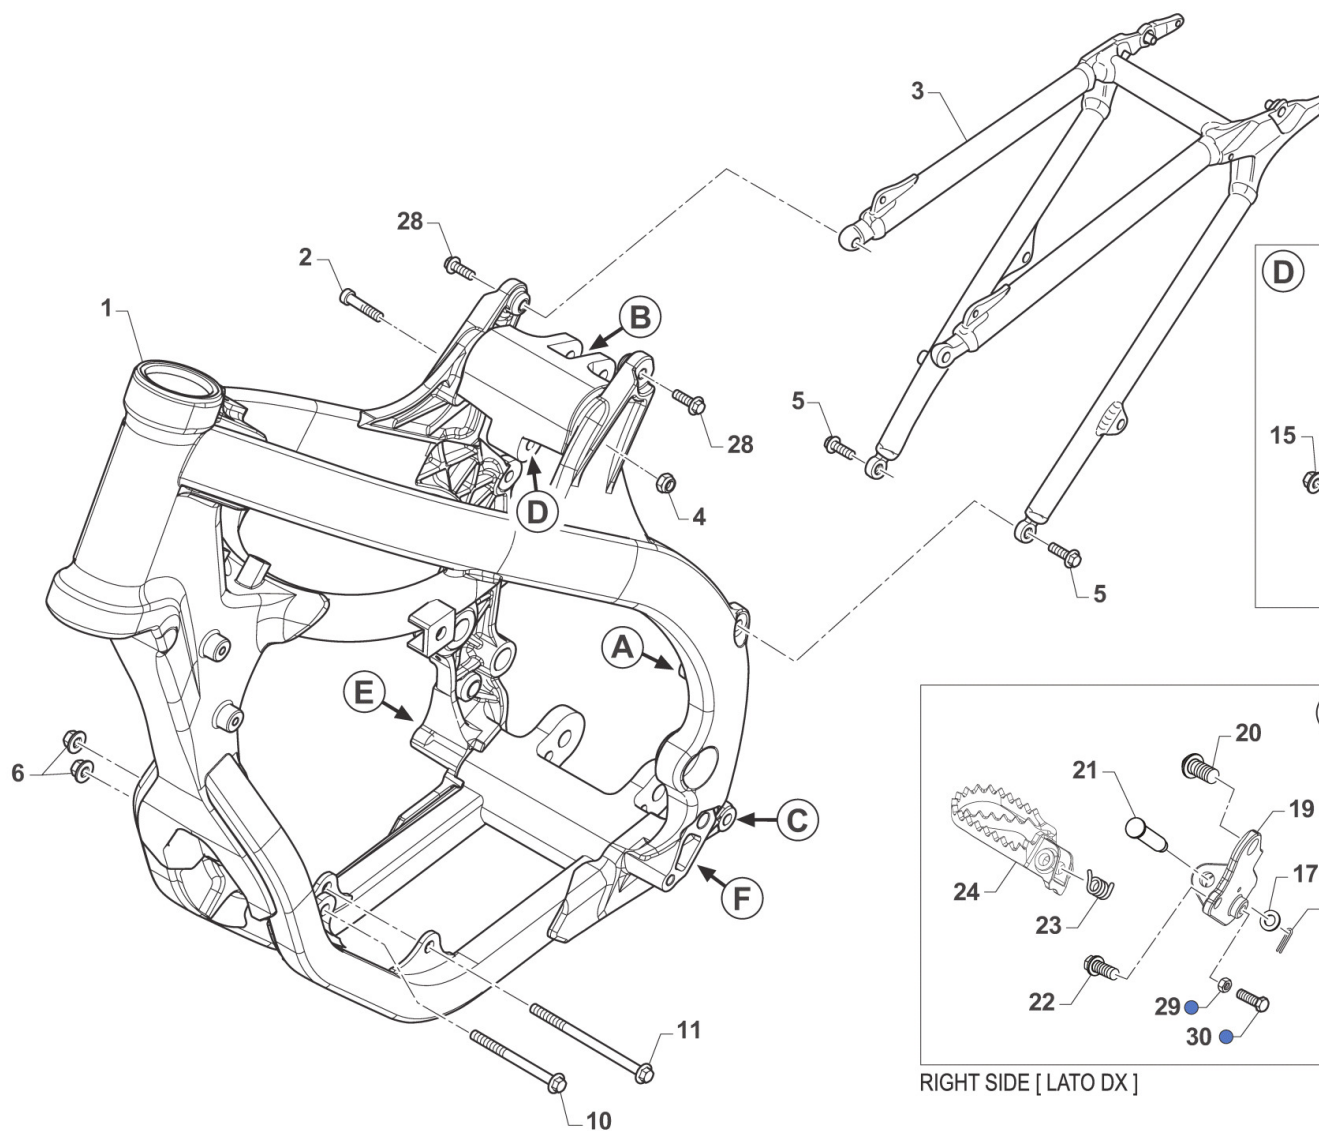

2T112MXJ26-T
2T 112 MX JUNIOR - 2S 112 MX JUNIOR

TELAIO
FRAME

RIGHT SIDE [LATO DX]

2T112MXJ26-T
2T 112 MX JUNIOR - 2S 112 MX JUNIOR

TELAIO
FRAME

7

Pos.	Codice	Q.tà	Note	Descrizione	Description
1	73000.13	1		TELAIO MOTO 80/85/100 AL J13	FRAME JUNIOR MY13
2	49792	1		VITE TE F/R 10X54 1.25 T.AL08	BOLT, M10X1.25X54 ALU.FRAME08
3	73002.12	1		CODINO TELAIO 85 JUNIOR M. 13	REAR SUBFRAME 85J M.13->
4	49681	1		DADO M 10 X 1,25 CH 14 FLANG. AUTOBLOCK	NUT M10x1,25 FLANGED SELF-LOCK
5	49724	2		VITE TE F/R 8X21	BOLT TE F/R 8x21
6	49680	3		DADO M 8 X 1,25 CH 12 FLANG. AUTOBLOCK	NUT, M 8X1,25 FLANG. SB
7	49366	2		VITE TE F/R 8X40 Ch.10	BOLT 8X40 T.10mm
8	67088	1		ROTELLA CATENA M. 90/07	CHAIN ROLLER M.90/07
9	72132	1		AMMORTIZZATORE EXTREMETECH J13	SHOCK ABSORBER EXTREMETECH J13
10	49353	1		VITE TE F/R 8X90 1.25 Ch.10	SCREW TE F/R 8X90 1.25 Ch.10
11	49354	1		VITE TE F/R 8X120 1.25 Ch.10	SCREW TE F/R 8X120 1.25 T.10
12	26228	1		PIASTRA TIRANTE 85/100 J DX MY 13/->	PLATE RH, CYLINDER/FRAME 85-100 J
13	26229	1		PIASTRA TIRANTE 85/100 J SX MY 13/->	PLATE LH, CYLINDER/FRAME 85-100 J
14	49611	2		RONDELLA ACCIAIO 8	WASHER STEEL 8mm
15	49680	2		DADO M 8 X 1,25 CH 12 FLANG. AUTOBLOCK	NUT, M 8X1,25 FLANG. SB
16	49445	2		VITE TE 8X50 UNI 5737	BOLT EH 8X50
17	49612	2		RONDELLA ACCIAIO 10	STEEL WASHER 10
18	73036	2		COPIGLIA PEDANA M. 92/01	COTTER PIN FOOTPEG 92/01
19	73149	2		KIT ATT. PEDANE RIBASSATE JUN	FOOT PEG LOWERING KIT JUNIOR
20	49382	2		VITE ESAG.FLANG.M12X25 T.A.	BOLT 12 X 25 FLANGE
21	73064	2		PERNO PEDANE M.08-> X T.ALLUM.	PIN, FOOT PEG, 08/->
22	49383	2		VITE ESAG.FLANG.M8X1.25X20 T.A	BOLT 8 X 20 FLANGE
23	16022	2		MOLLA RITORNO PEDANE M.08/->	SPRING, FOOT PEG PIN 08/->
24	73048.10	1		PEDANA DX MOD. 2010	FOOTPEG, RIGHT M.10->
25	73049.10	1		PEDANA SX MOD. 2010	FOOTPEG, LEFT M.10->
26	26141	1		BOCCOLA ROTELLA CATENA.JUN'13	BUSH, CHAIN WHEEL JUNIOR 13->
27	67088.08	1		ROTELLA CATENA M. 08/->	CHAIN ROLLER 08/->
28	49364	2		VITE TE F/R 8X25 Ch.10	BOLT, EH 8X25 To.10 mm