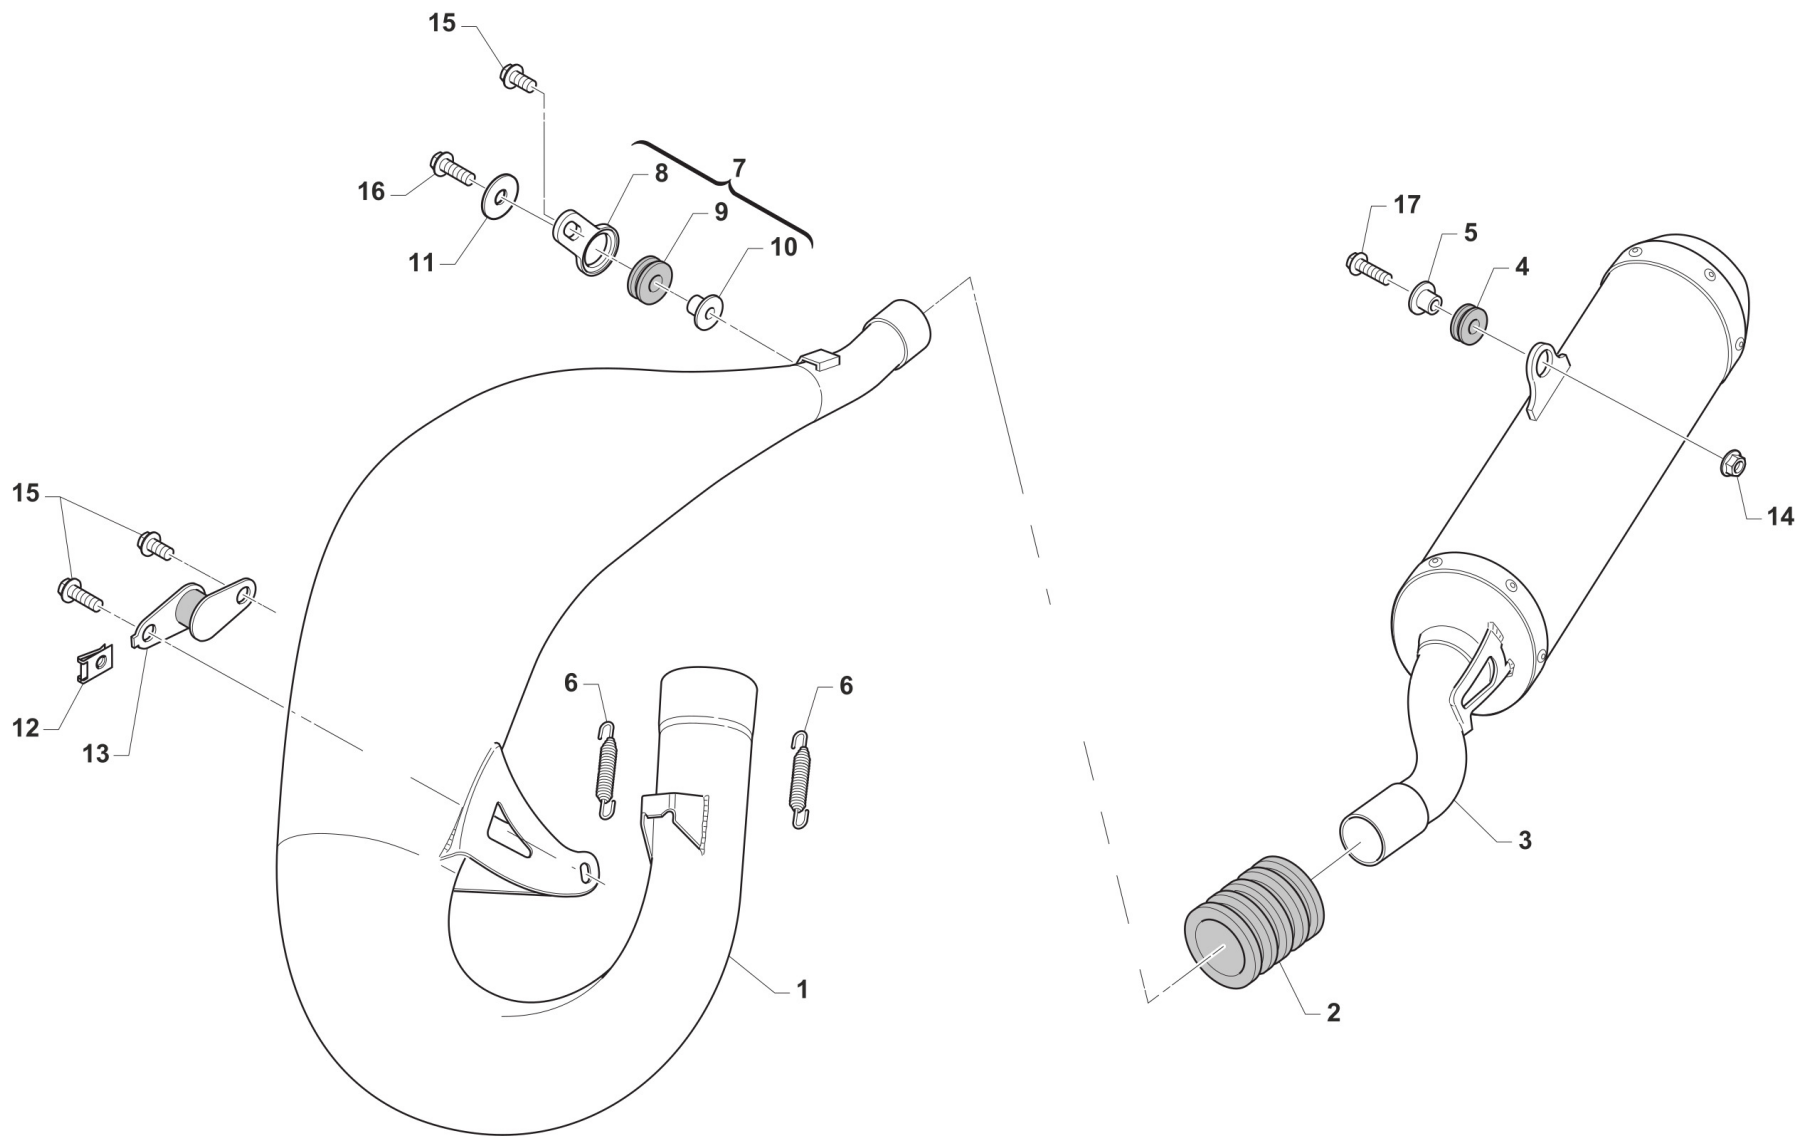

2T112MXJ26-T
2T 112 MX JUNIOR - 2S 112 MX JUNIOR

SCARICO
EXHAUST SYSTEM

TM0121

2T112MXJ26-T
2T 112 MX JUNIOR - 2S 112 MX JUNIOR

SCARICO
EXHAUST SYSTEM

14

Pos.	Codice	Q.tà	Note	Descrizione	Description
1	27208	1		MARMITTA 112 Junior MY21-> HGS	
2	21019	1		MANICOTTO SILENZIATORE SILICONE 97 ->	RUBBER, SILENCER/PIPE 97/->
2	21078	1		MANICOTTO MARMIT/SILENZ. SILICONE 85cc BLU	
3	27209	1		SILENZIATORE 112 JUN. MY21-> HGS	
4	21008	1		GOMMINO ANTIVIBR.RAD.K.SILENZ.	RUBBER, GROMMET RADIATOR/SILEN
5	26117	1		BOCCOLA SILENZIATORE 09->	BUSH, SILENCER M.09->11
6	16051	2		MOLLA TR.SCARICO BIC. KF3/85j	SPRING, EXHAUST KF3/85j
7	21094	1		SILENT BLOCK 05 PIAST+GOMM+BOC	SILENT BLOCK 05 ASSY PL+RU+BU
8	21093	1		PIASTRINO SILENT BLOCK 05 NUDO	PLATE, SILENT BLOCK 05
9	21102	1		GOMMINO ANTIV.RADIAT.SILENZ. MY 94->	RUBBER, GROMMET RADIATOR and SILENC.
10	26074	1		BOCCOLINA X SILENT-BLOCK 21094	BUSH FOR SILENT-BLOCK COD21094
11	26084	1		RONDELLA PARAF ANT. 24x2 M.08	WASHER, FRONT FENDER 24 X 2
12	49803	1		PRESTOLA SILENT BLOCK MARMITTA	RANGE CHANGE METAL NUT M6
13	21111	1		SILENT BLOCK MARMITTA M.94->	SILENT BLOCK EXHAUST PI.M.94->
14	49676	1		DADO M 6X1 FLANG. AUTOBL.ACC.	NUT, FLANGED M6 X 1 S.B.
15	49355	3		VITE TE F/R 6X16 Ch.8	BOLT 6X16 T.8
16	49356	1		VITE TE F/R 6X20 Ch.8	BOLT 6X20 T.8
17	49359	1		VITE TE F/R 6X35 Ch.8	BOLT 6X35 T.8