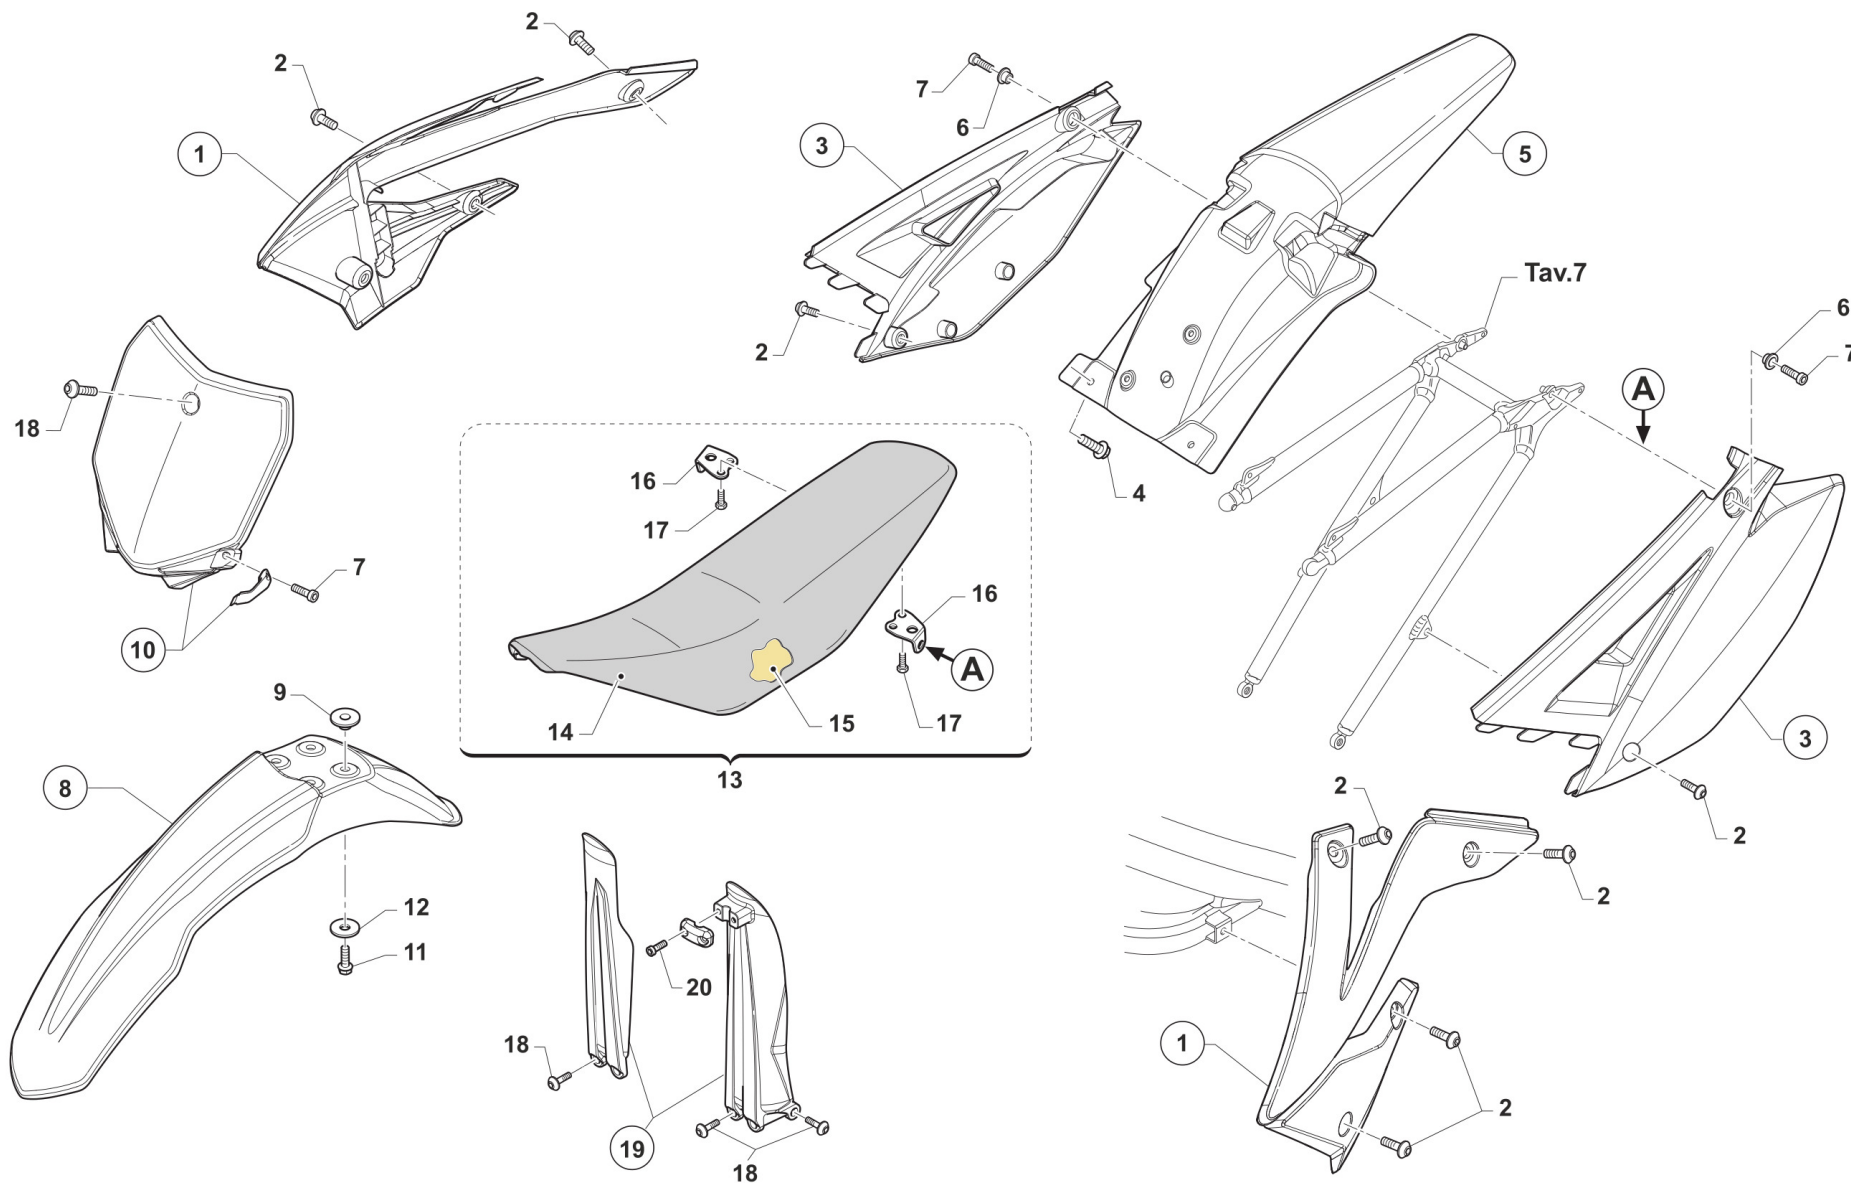

2T112MXJ26-T
2T 112 MX JUNIOR - 2S 112 MX JUNIOR

PLASTICHE E SELLA
PLASTIC AND SEAT

0114.06

2T112MXJ26-T
2T 112 MX JUNIOR - 2S 112 MX JUNIOR

PLASTICHE E SELLA
PLASTIC AND SEAT

8

Pos.	Codice	Q.tà	Note	Descrizione	Description
1	67490	1		SET CONV. ARIA 2T 85 J MY 2025 QUANTUM	RAD SHROUDS, JUNIOR MY25 - QUANTUM GREY
2	49574	10		VITE TBCE 6 x 12 PLASTICHE	BOLT TBCE 6x12
3	67491	1		SET LAT P.NUM 2T 85 J MY 2025 QUANTUM	SIDE PANELS RH+LH JUNIOR MY25 - QUANTUM GREY
4	49356	2		VITE TE F/R 6X20 Ch.8	BOLT 6X20 T.8
5	67483	1		PARAFANGO POSTERIORE JUNIOR'25 QUANTUM	MUDGUARD, REAR JUNIOR MY25 - QUANTUM GREY
6	26059	2		BOCCOLA FISS.SELLA & LAT.03/->	COLLAR, SEAT/SIDE PANEL 03/->
7	49484	2		VITE TCEI 6X20	BOLT TCEI 6X20
8	67480	1		PARAFANGO ANTERIORE JUN'25 QUANTUM	MUDGUARD, FRONT JUNIOR MY25 - QUANTUM GREY
9	26132	4		BOCCOLA PARAF. ANT. M12	BUSH, FRONT MUDGUARD M.12->
10	67487	1		PORTANUMERO ANT 85J 2025 QUANTUM CON PASSACAVO	FRONT N.PLATE JUNIOR MY25 - QUANTUM GREY
11	49356	4		VITE TE F/R 6X20 Ch.8	BOLT 6X20 T.8
12	49117	4		RONDELLA 18X6.5X2 X RADIAT.08	WASHER 18X6.5X2 RADIATOR 08
13	67488	1		SELLA JUNIOR MODELLO 2025 QUANTUMTERMOSALDATA	
14	67489	1		COPERTINA SELLA JUNIOR QUANTUM MY25	
15	67309.00	1		SPUGNA SELLA JUNIOR 13->	FOAM, SEAT JUNIOR M.13->
16	73047	2		PIASTRINO AL ATT.SELLA POSTER.	PLATE AI REAR SEAT HOLDER
17	49435	4		VITE TE 5X12	SCREW TE 5X12
18	49571	5		VITE TBCE 6 x 7 PROT. FORCELLA	BOLT TBCE 6x7
19	67486	1		KIT PROTEZ.FORC.JUN'25 CPL QUANTUM CON PASSACAVO	FORK PROTECTOR KIT JUNIOR MY25 - QUANTUM GREY
20	49474	1		VITE TCEI 5X16 UNI 5931	BOLT TCEI 5X16