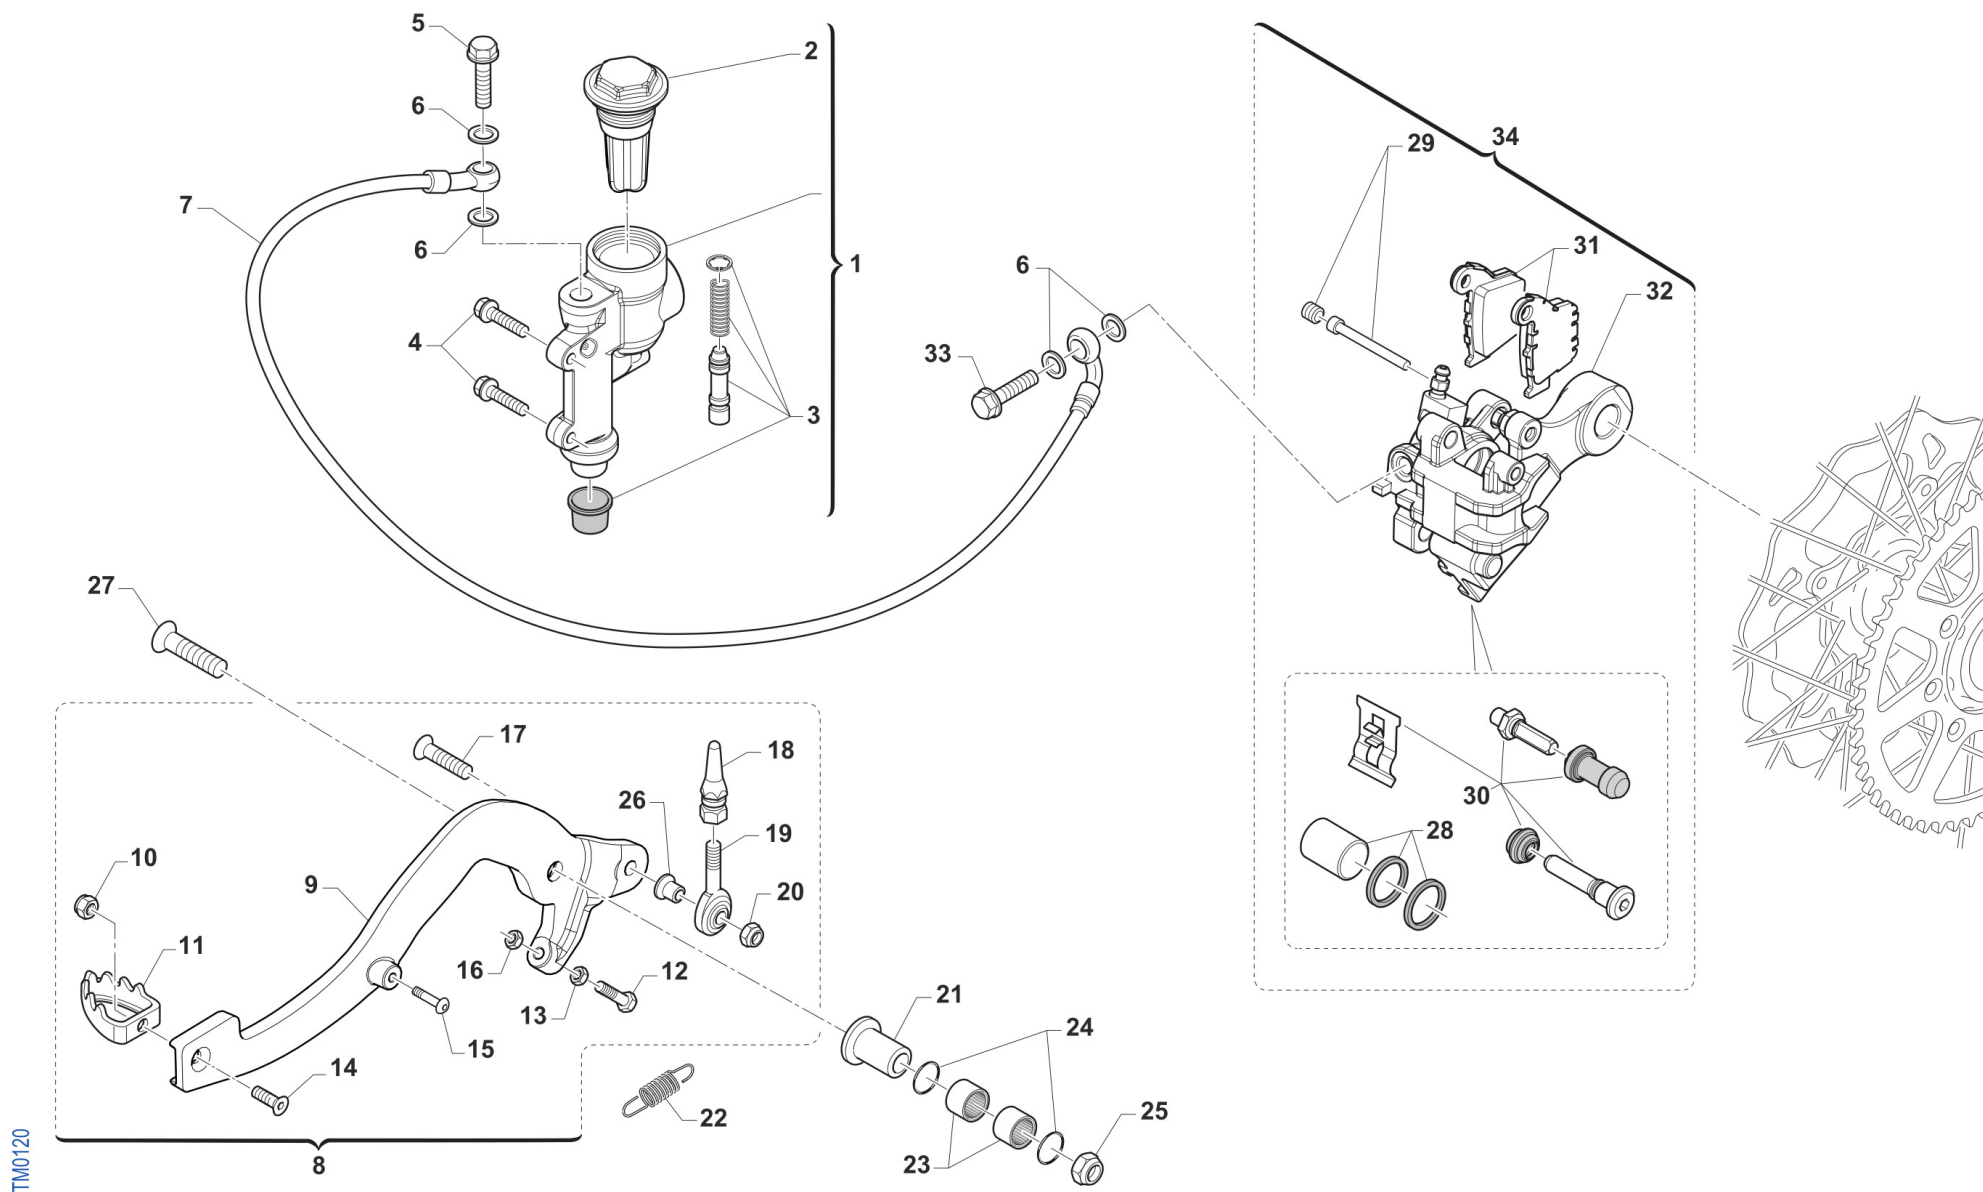

TM0120

2T112MXJ26-T
2T 112 MX JUNIOR - 2S 112 MX JUNIOR

FRENO POSTERIORE
REAR BRAKE

13

Pos.	Codice	Q.tà	Note	Descrizione	Description
1	69243	1		POMPA FRENO POST 85J 13/-> BRE	MASTER CYLINDER, REAR 85J 13->
2	69264	1		TAPPO POMPA FRE.POST.JUNIOR	CAP + RUBBER, REAR BRAKE PUMP JUNIOR
3	69263	1		FLOTTANTE POMPA FRENO POST.JUNIOR	REPAIRASSY, RR BRAKE PUMP JUNIOR MY13->
4	49355	2		VITE TE F/R 6X16 Ch.8	BOLT 6X16 T.8
5	69093	1		BULLONE 10X1 TUBO FRENO BREMBO 03	HOLLOW SCREW M10X1 BREMBO BR.
6	69034	4		RONDELLA X BULLONE FREN B22001	WASHER B22001, BRAKE HOSE
7	69068.13	1		TUBO FRENO POST. JUNIOR M13-> BRAK	HOSE, REAR BRAKE 85J M.13->
8	69235	1		PEDALE FRENO POST.JUN'13 CPL	BRAKE PEDAL, REAR JUN.13->ASSY
9	69235.1	1		PEDALE FRENO POST.JUN'12 NUDO	BRAKE PEDAL RR JUNIOR M.12->
10	49633	1		DADO M 5 BASSO AUTOBLOCCANTE	NUT 5mm, LOW SELF-LOCKING
11	69002.99	1		PARTE ANT.PED.FRENO POST.99/->	PIT, RR BRAKE PEDAL 99/->
12	49444	1		VITE TE 6X25	BOLT TE 6 X 25
13	49635	1		DADO M 6 BASSO 5589	NUT M 6
14	49400	1		VITE TSEI 5X14	BOLT TSEI 5x14
15	49557	1		VITE TBCE 4X16	BOLT TBCE 4x16
16	49367	2		VITE TE F/R 8X45 Ch.10	BOLT 8X45 T.10mm
17	49414	1		VITE TSPEI 6X30 NORMALE UNI 5933	BOLT TSEI 6X30
18	69244	1		PERNO UNIBALL PEDALE FR.JUN'13	PIN UNIBALL BRAKE PEDAL JUN.13
19	69133	1		SNODO SFERICO PED.FRENO 85JM13	JOINT BRAKE PEDAL 85cc M13->
20	49367	1		VITE TE F/R 8X45 Ch.10	BOLT 8X45 T.10mm
21	69205	1		BOCCOLA FRENO POST T.AL 08/->	BUSH, REAR BRAKE 08/->
22	F16434	1		MOLLA PEDALE FRENO M.08 T.AL.	SPRING, RR BRAKE PEDAL 08/->
23	19044	2		GABBIA A RULLI FRENO POST.	NEEDLE BUSH REAR BRAKE PEDAL
24	12051	2		O RING FRENO POST. PEDALE	O-RING REAR BRAKE PEDAL BUSH
25	49680	1		DADO M 8 X 1,25 CH 12 FLANG. AUTOBLOCK	NUT, M 8X1,25 FLANG. SB
26	69245	1		DIST. UNIBALL PEDALE FR.JUN'13	SPACER, UNIBALL
27	49427	1		VITE TSEI 8X55	BOLT TSEI 8X55