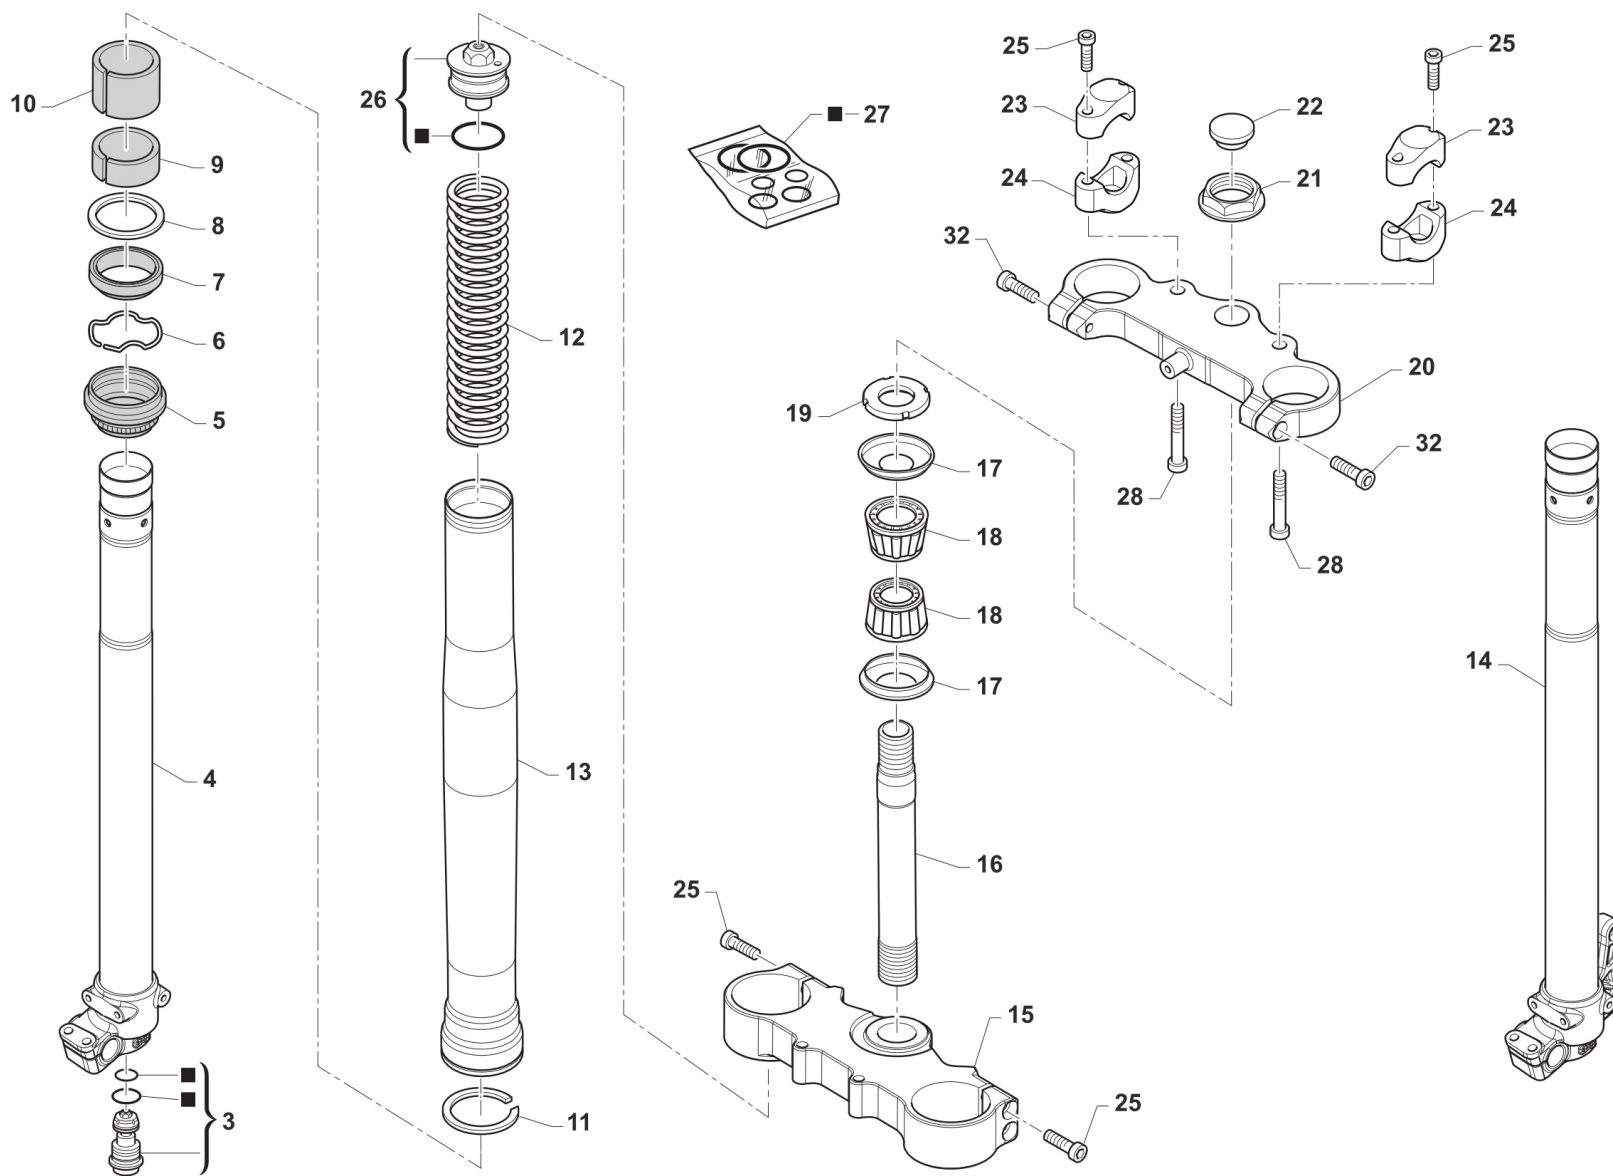

2T112MXJ26-T  
2T 112 MX JUNIOR - 2S 112 MX JUNIOR

FORCELLA FORMULA 39  
FORK, FORMULA 39

FORMULA 39

0108.05

2T112MXJ26-T  
2T 112 MX JUNIOR - 2S 112 MX JUNIOR

FORCELLA FORMULA 39  
FORK, FORMULA 39

3

Pos.	Codice	Q.tà	Note	Descrizione	Description
3	72257	2		GRUPPO COMPRESSIONE FORC. FORMULA D.39	
4	72198	1		GRUPPO TUBO FORZA DX FORM.J85	
5	72151	2		PARAPOLVERE FORCELLA F39 JUNIOR 13	DUST SEAL JUNIOR FRONT FORK
6	72152	2		ANELLO FERMA PARAOLIO FORC.J13	RING OIL SEAL RETAINER FORK J.
7	72150	2		PARAOLIO FORCELLA F39 JUNIOR 2013	OIL SEAL JUNIOR FRONT FORK
8	72153	2		RONDELLA FERMA BOCC.PARAOL.J13	WASHER, BUSH F39 J
9	72154	2		BOCCOLA DU 39X43X15 FORC.JU.13	BUSH DU 39X43X15 FORKS 85J
10	72155	2		BOCCOLA DU 38X40X20 FORC.JU.13	BUSH DU 38X40X20 FORKS 85J
11	72255	2		ANELLO DI PROTEZIONE FORMULA D.39	
12	72156	2		MOLLA FORCELLA F39 J13 K=3.4	SPRING, FR FORK F39 J13 K=3.4
12	72157	2		MOLLA FORCELLA F39 J13 K=3.8	SPRING, FR FORK F39 J13 K=3.8
12	72158	2		MOLLA FORCELLA F39 J13 K=4.0	SPRING, FR FORK F39 J13 K=4.0
12	72161	2		MOLLA FORCELLA F39 J13 K=3.6	
13	72140	2		FODERO FORCELLA FORMULA USD D.39	
14	72197	1		GRUPPO TUBO FORZA SX FORM.J85	
15	72118	1		PIASTRA INF.FORC 85J 13/-> F39	FORK BRIDGE, BOTTOM 85J 13->
16	72097	1		CANOTTO STERZO 85J M. 13/->	STEERING STEM, JUNIOR MY13
17	72002.01	2		PROTEZ. CUSC/CANOTTO STERZO JUN.13 ->	DUST SEAL, STEERING STEM J13->
18	03072	2		CUSCINETTO CONICO STERZO J '13	BUSH, STEERING JUNIOR 11/->
19	72099	1		GHIERA CANNOTTO STERZO J. 2011	NUT, STEERING BEARING 85J 11->
20	72119	1		PIASTRA SUP.FORC 85J 13/-> F39	FORK TRPLE CLAMP 85J 13->
21	72098	1		DADO CANOTTO STERZO 85J 13/->	NUT, STEERING BEARING 85J 13->
22	21033	1		TAPPO PLAST.D25 -CANOT.STER.EN	PLASTIC CAP D.25mm STEER. AXE
23	72036.11	2		CAVALLOTTO SUP.M.11 SILVER	UPPER HANDLEBAR M.11 SILVER
24	72124	2		CAVALLOTTO INF. 85J M.13/->	LOWER HANDLEBAR 85J M.13->
25	49502	8		VITE TCEI 8X30	BOLT TCEI 8X30
26	72166	2		GRUPPO TAPPO SUP.FORC.FORM.J85	CAP, UPPER FORK FORMULA 85 J
27	72256	2		GRUPPO RICAMBI OR E RONDELLE FORM. D.39	