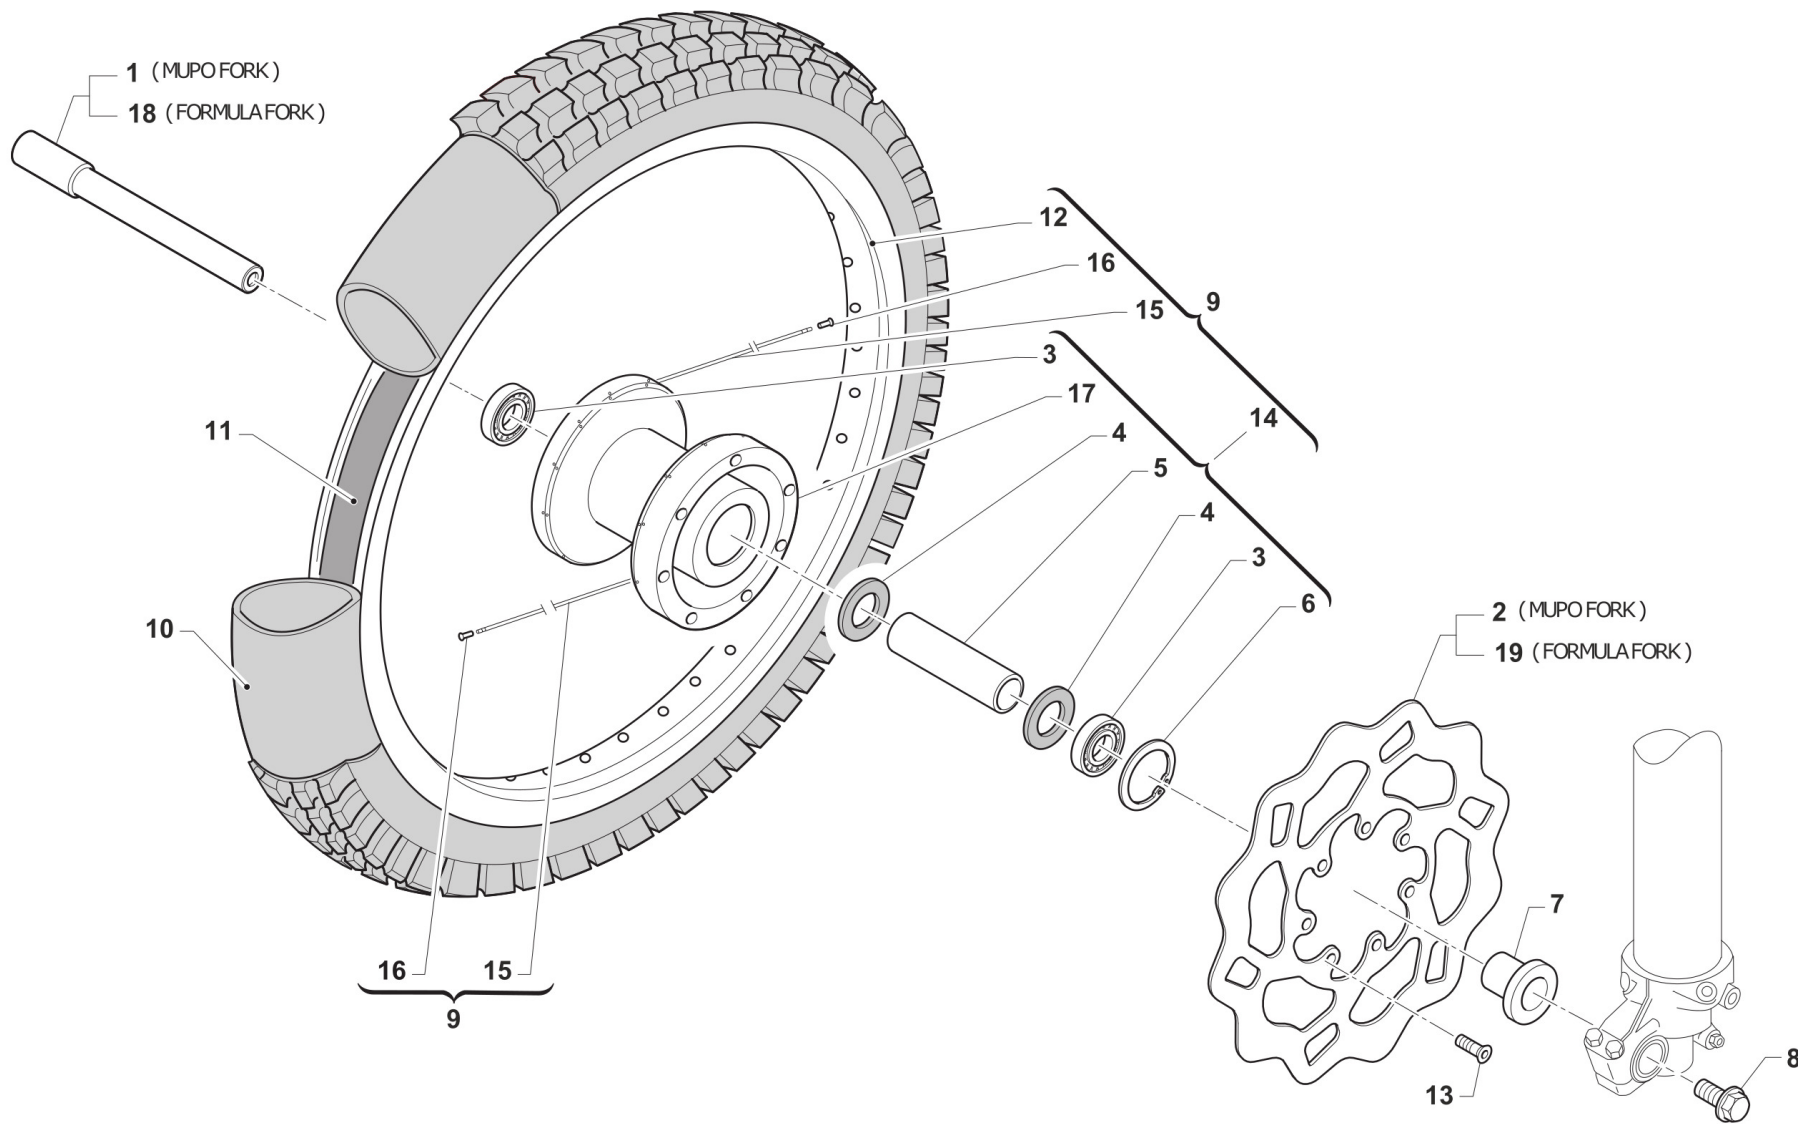

2T112MXJ26-T
2T 112 MX JUNIOR - 2S 112 MX JUNIOR

RUOTA ANTERIORE
FRONT WHEEL

0109.01

2T112MXJ26-T
2T 112 MX JUNIOR - 2S 112 MX JUNIOR

RUOTA ANTERIORE
FRONT WHEEL

4

Pos.	Codice	Q.tà	Note	Descrizione	Description
1	74060	1	MUPO FORK	PERNO RUOTA ANT 85j MY13 20-17X200 FORC. MUPO	AXLE, FRONT WHEEL, JUNIOR, MUPO 38
2	69307	1	MUPO FORK	DISCO FRENO 240X3 ANT J '18 MM - FORC. MUPO	BRAKE DISK, FRONT, JUNIOR, MUPO 38
3	03062	2		CUSCINETTO RUOTA ANT 6003 85J	BUSH, FRONT WHEEL BRAKE SIDE
4	12062	2		O RING DISTANZIALE RUOTA JUNIOR M.13->	O-RING SPACER WHEEL JUNIOR MY 13->
5	70231	1		DIST.INTERNO RUOTA ANT. JUNIOR M.13->	INNER SPACER FRONT WHEEL J. M.13->
6	49261	1		SEEGER MOZZO FORC.45/50/BS I35	SEEGER, FRONT WHEEL HUB I35
7	26144	1		BOCCOLA CUSC.R.ANT.J13 15 F.17	BUSH, FRONT WHEEL BEA.J 15 H17
8	49084	1		DADO PERNO R.ANT 85 J M. 13/->	NUT, AXLE FRONT WHEEL 85J 13->
9	70234	1		CERCHIO ANT CPL 85J 17 13/->	RIM FRONT ASSY 85J 17 M.13->
9	70236	1		CERCHIO ANT CPL 85J 19 13/->	WHEEL, FRONT ASSY 85J 19 13->
10	80122	1		CAMERA ARIA 19 J	INNER TUBE FRONT WHEEL 19 J
10	80123	1		CAMERA ARIA 17 J	INNER TUBE REAR WHEEL 17 J
11	70034	1		FLAP RUOTA ANTERIORE 17 JUNIOR	FLAP FRONT WHEEL 17
11	70035	1		FLAP RUOTA ANTERIORE 19	FLAP FRONT WHEEL 19
12	70040	1		CERCHIO ANT 19x1.40 JUNIOR TK	FRONT RIM 19x1.40 JUN.Tagasago
12	70042	1		CERCHIO ANT 17x1.40 JUNIOR TK	FRONT RIM 17 JUNIOR Tagasago
13	49370	7		VITE TE F/R 6X12	BOLT 6X12
14	70221	1		MOZZO ANT 80/85J 13/-> CPL	FRONT HUB ASSY, JUNIOR
15	70067	28		RAGGIO RUOTA 17 189X3,5 80 J	SPOKE 85J - 17 189x3,5
15	70069	28		RAGGIO RUOTA 19 214X3,5 80 J	SPOKE, FRONT WHEEL 214x3,5 85j
16	70063	28		NIPPLO ACCIAIO 3,5	NIPPLE 3,5 mm
17	70320	1		MOZZO ANT 85J NUDO VMX MY2022	
18	74058	1	FORMULA FORK	PERNO RUOTA ANT 85j MY13 20-17X209 FORC. FORMULA	AXLE, FR WHEEL 85J M.13
19	69306	1	FORMULA FORK	DISCO FRENO 220X3 ANT J '17 MM	BRAKE DISK, FRONT 220x3 JUNIOR