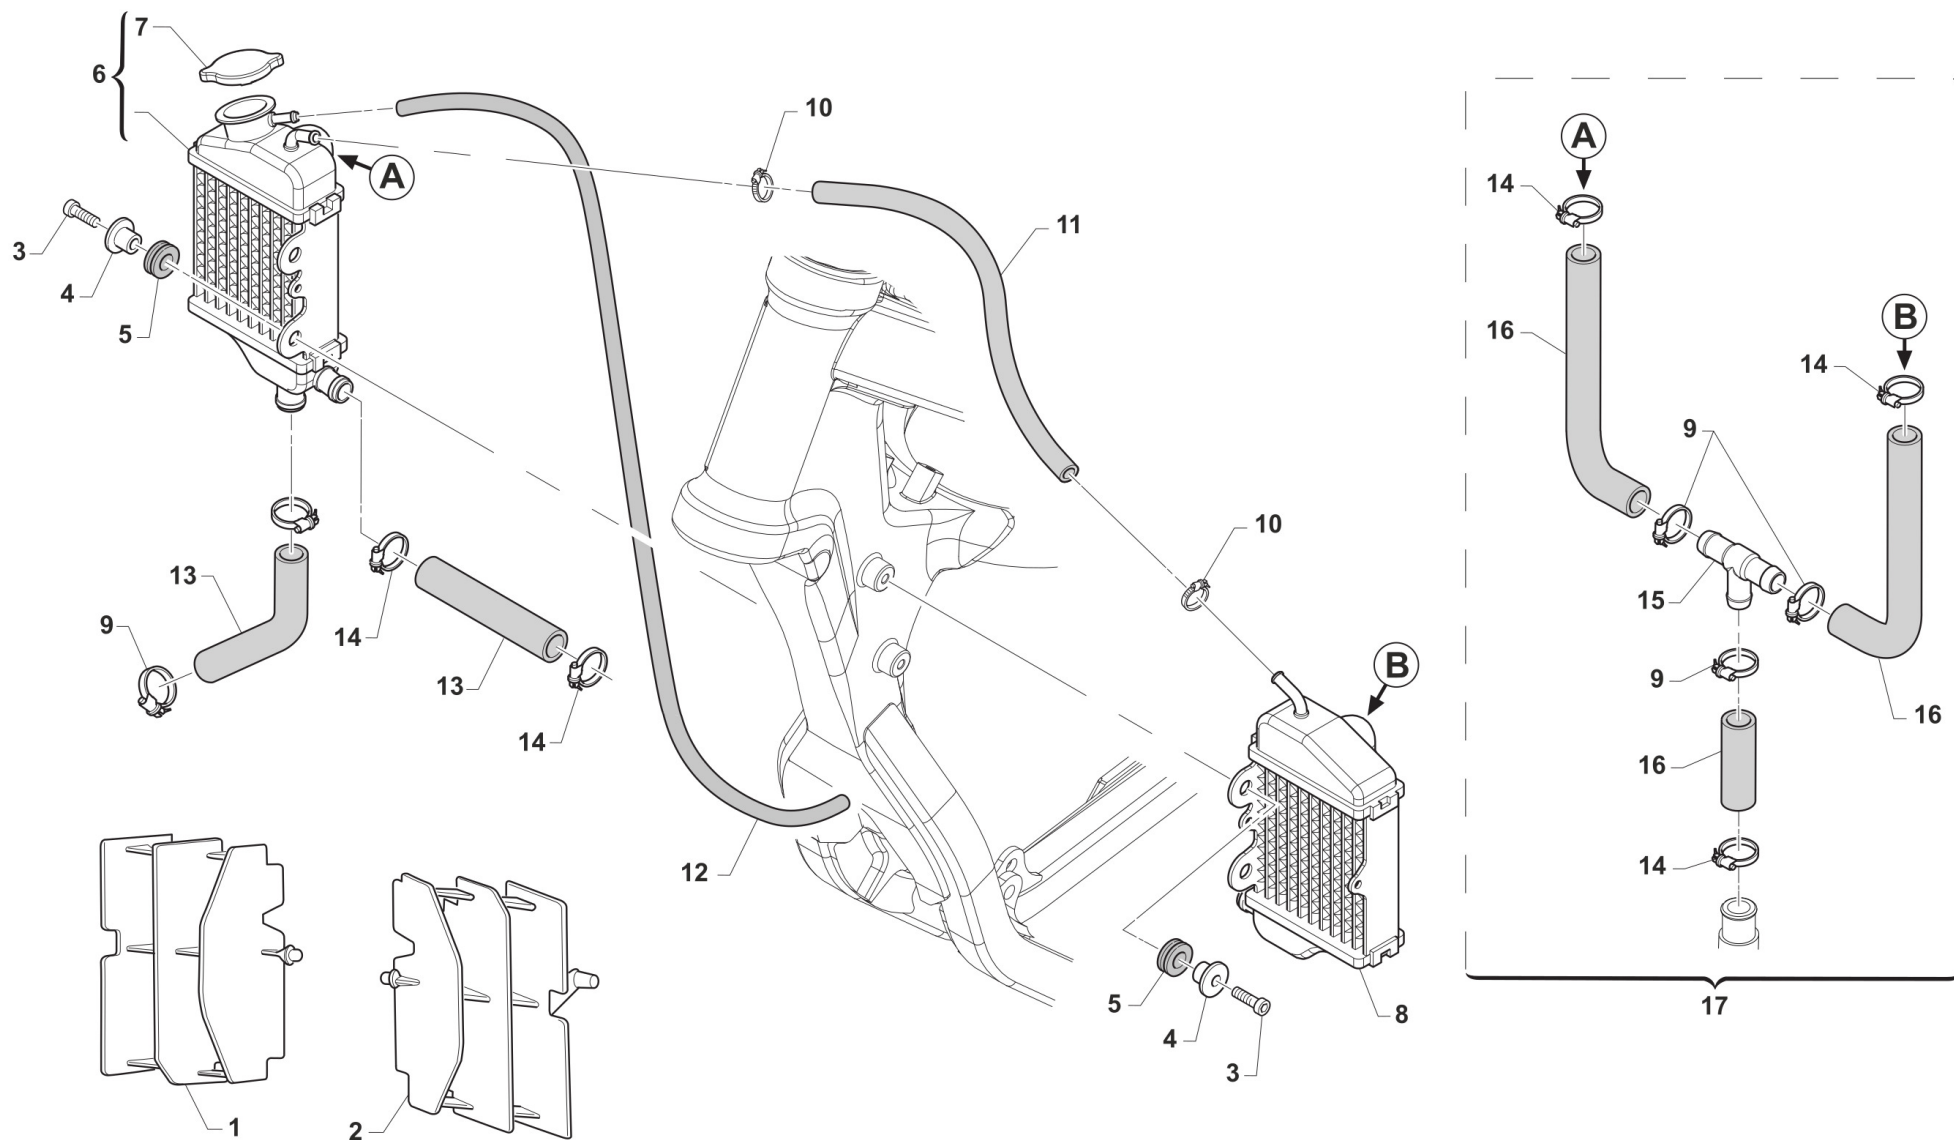

2T100SMXJ26-T
2T 100 SMX JUNIOR - 2S 100 SMX JUNIOR

IMPIANTO RAFFREDDAMENTO
RADIATOR

TM0111

2T100SMXJ26-T
2T 100 SMX JUNIOR - 2S 100 SMX JUNIOR

IMPIANTO RAFFREDDAMENTO
RADIATOR

5

Pos.	Codice	Q.tà	Note	Descrizione	Description
1	23016	1		PROT. RADIATORE DX 80J 45333	GUARD, RADIATOR RIGHT 80J
2	23017	1		PROT. RADIATORE SX 80J 45332	GUARD, RADIATOR LEFT 80J
3	49484	4		VITE TCEI 6X20	BOLT TCEI 6X20
4	26064	4		BOCCOLA RADIATORE MY 02 / 06 ->	BUSH, RADIATOR M.02/06
5	21102	4		GOMMINO ANTIV.RADIAT.SILENZ. MY 94->	RUBBER, GROMMET RADIATOR and SILENC.
6	23067	1		RADIATORE 2T DX JUN MY19 FA L.TAP	RADIATOR RH JUNIOR
7	23062	1		TAPPO RADIATORE 1,8 BASSO(PER RADIATORE 23065)	RADIATOR CAP 1,8
8	23068	1		RADIATORE 2T SX JUN MY19 FA	RADIATOR LH JUNIOR
9	51036	4		FASCETTA A COLLARE DIAM.24 ZN	CLIP, WATER HOSE, d.24 ZN
10	51014	2		FASCETTA INOX 9 - 14 H5 IMBUT	BAND, INOX 9-14 H5 IMBUT
11	67036	1		TUBO ANTIBENZINA 8 x 14	HOSE, OIL/FUEL 8x14
12	67170	1		TUBO COPOLAN GRIGIO 5x9 mm (rotolo 200 ml.)	HOSE, COPOLAN GREY 5x9 mm
13	21020	1		MANICOTTO ACQUA LUNGO 90	HOSE, RUBBER 90cms
14	51062	5		FASCETTA A COLLARE DIAM.22 ZN	CLIP, WATER HOSE, d.22 ZN
15	21071	1		Raccordo a T radiatori Junior 2019	JOINT, RADIATOR JUNIOR
16	F21413.1	2		MANICOTTO ACQUA RADIATORE 05->	WATER HOSE RADIATOR M.2005
17	21122.19	1		MANICOTTO COLL. TESTA A RAD DX E SX 85J	HOSES KIT WATER, HEAD TO COOLER 85J