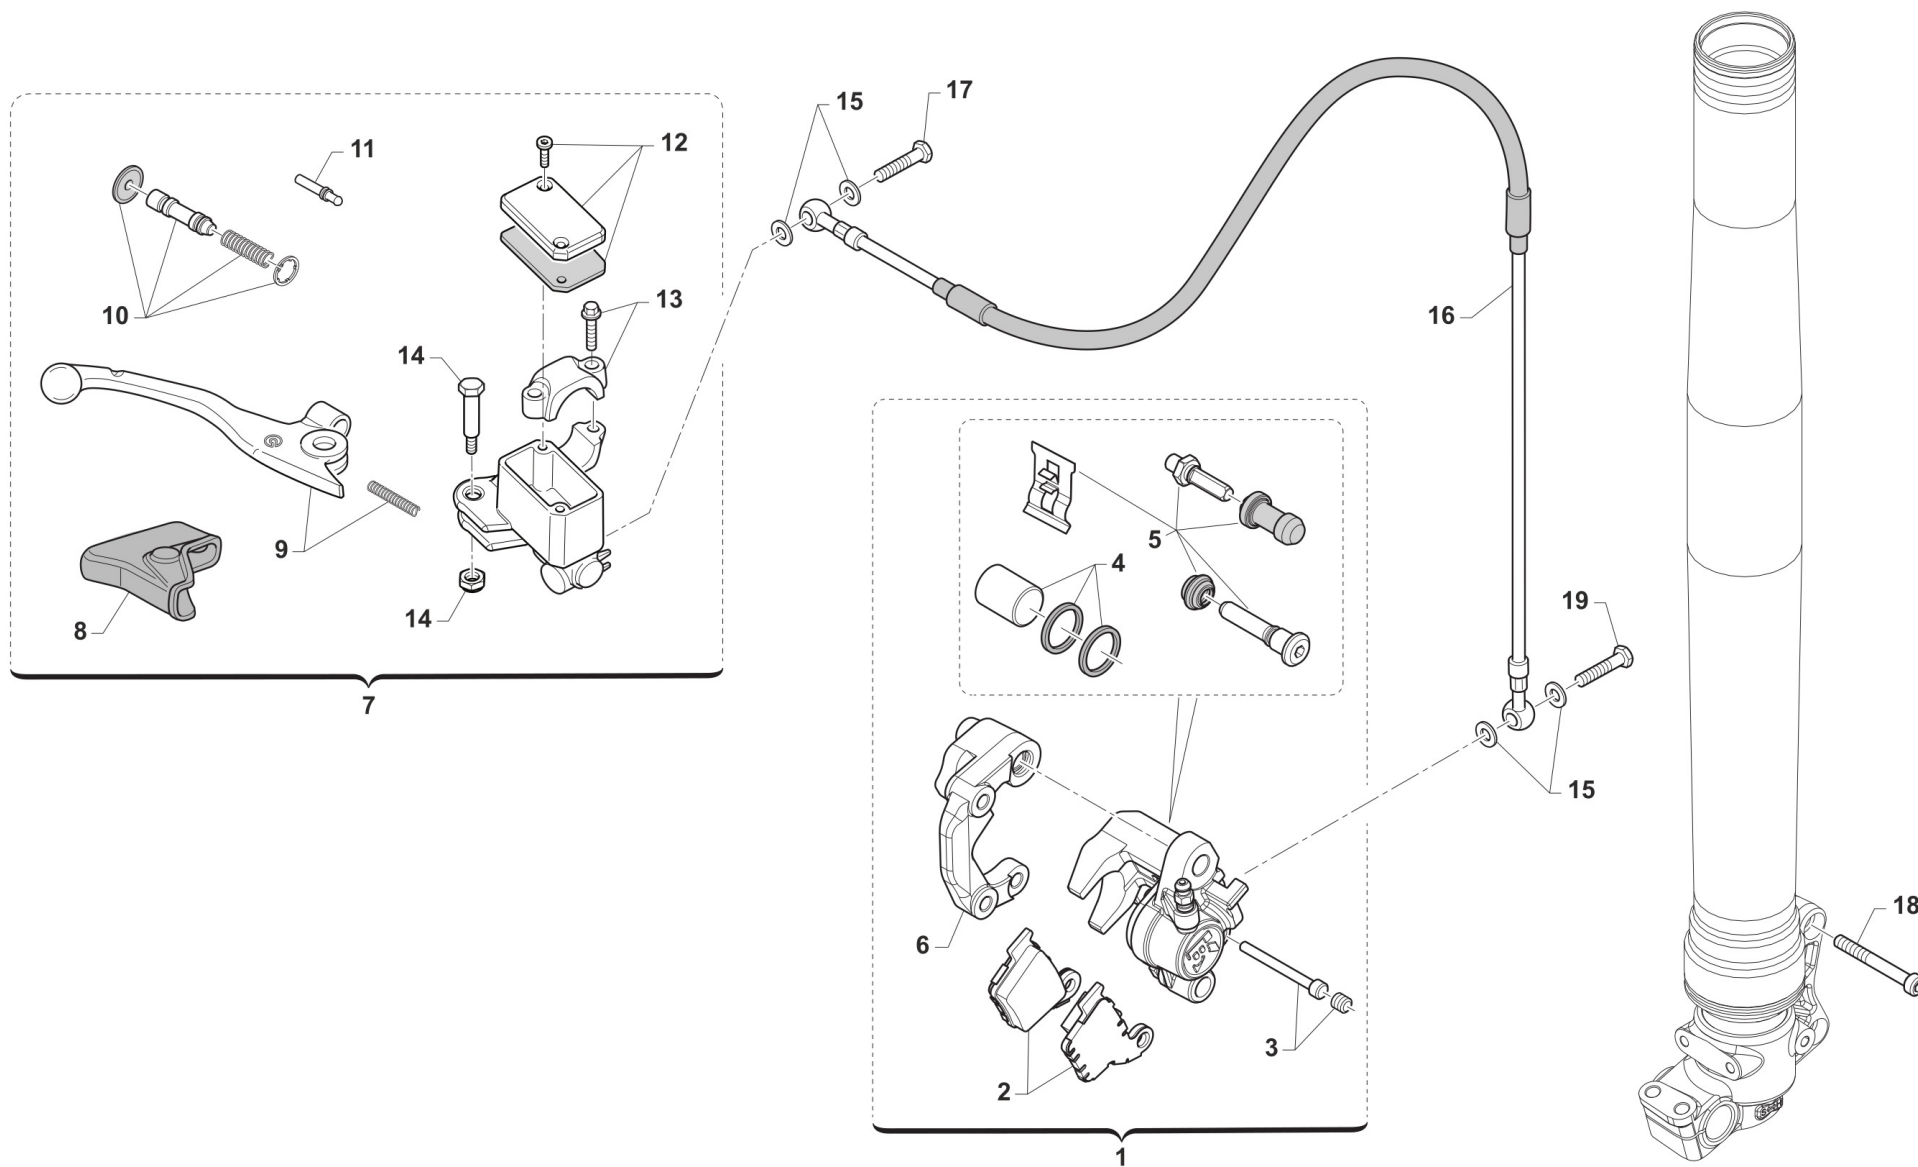

2T100SMXJ26-T
2T 100 SMX JUNIOR - 2S 100 SMX JUNIOR

FRENO ANTERIORE
FRONT BRAKE

2

TM0107

2T100SMXJ26-T
2T 100 SMX JUNIOR - 2S 100 SMX JUNIOR

FRENO ANTERIORE
FRONT BRAKE

2

Pos.	Codice	Q.tà	Note	Descrizione	Description
1	69236	1		PINZA FRENO ANTERIORE J M13->	BRAKE CALIPER, FRONT JUNIOR
2	69247	1		PASTIGLIE ANT. / POST. JUNIOR M.13->	PAD KIT, F.&R. CALIPER J 13
3	69280	1		PERNO + GRANO PAST. ANT/POST BRAKING JUNIOR	PIN+GRUB ANT/POST BRAKING JUNIOR
4	ND	1		NON DISPONIBILE	TEMPORARILY NOT AVAILABLE
5	69254	1		KIT VITI + CUFFIE + LAMIERINO PINZA ANT/POST BRAKING JUNIOR	BOLT+RETAINER BRAKE PAD ANT/POST JUNIOR
6	69343	1		SUPPORTO PINZA ANT BRAKING J13	HOLDER, FRONT BRAKE CALIPER
7	69248	1		POMPA FRENO ANT PS10/16 BREMBO	FRONT MASTER CYLINDER PS 10/16 BREMBO
8	69363	1		CAPPUCCIO POMPA FRENO ANT PS10/16	RUBBER FRONT MASTER CYLINDER BREMBO
9	69357	1		LEVA FRENO ANT BR. X 69248	BRAKE FRONT LEVER BREMBO X 69248
10	69358	1		KIT FLOTTANTE POMPA FREN.69248	CYLINDER AND RUBBER KIT 69248
11	69364	1		PUNTALINO POMPA FRENO ANT PS10/16	PUSH ROD
12	69368	1		TAPPO POMPA FRENO BREMBO 69248	CAP
13	69362	1		CAVALLOTTO POMPA FRENO ANT PS10/16	HOLDER
14	69365	1		PERNO LEVA POMPA FRENO ANT PS10/16	PIN, LEVER
15	69034	4		RONDELLA X BULLONE FREN B22001	WASHER B22001, BRAKE HOSE
16	69246	1		TUBO FRENO ANT 85J + MB M. 13/->	HOSE, FRONT BRAKE 85J M. 13->
17	69093	1		BULLONE 10X1 TUBO FRENO BREMBO 03	HOLLOW SCREW M10X1 BREMBO BR.
18	49501	2		VITE TCEI 8X25 UNI 5931	BOLT TCEI 8X25
19	69094	1		BULLONE 10X1.25 T.FRENO NISSIN 03	BOLT,10X1,25 BRAKE HOSE NISSIN