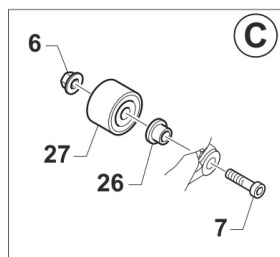

2T100SMXJ26-T
2T 100 SMX JUNIOR - 2S 100 SMX JUNIOR

TELAIO
FRAME

TM0113

2T100SMXJ26-T
2T 100 SMX JUNIOR - 2S 100 SMX JUNIOR

TELAIO
FRAME

Pos.	Codice	Q.tà	Note	Descrizione	Description
1	73000.13	1		TELAIO MOTO 80/85/100 AL J13	FRAME JUNIOR MY13
2	49792	1		VITE TE F/R 10X54 1.25 T.AL08	BOLT, M10X1.25X54 ALU.FRAME08
3	73002.12	1		CODINO TELAIO 85 JUNIOR M. 13	REAR SUBFRAME 85J M.13->
4	49681	1		DADO M 10 X 1,25 CH 14 FLANG. AUTOBLOCK	NUT M10x1,25 FLANGED SELF-LOCK
5	49724	2		VITE TE F/R 8X21	BOLT TE F/R 8x21
6	49680	3		DADO M 8 X 1,25 CH 12 FLANG. AUTOBLOCK	NUT, M 8X1,25 FLANG. SB
7	49366	2		VITE TE F/R 8X40 Ch.10	BOLT 8X40 T.10mm
8	67088	1		ROTELLA CATENA M. 90/07	CHAIN ROLLER M.90/07
9	72132	1		AMMORTIZZATORE EXTREMETECH J13	SHOCK ABSORBER EXTREMETECH J13
10	49353	1		VITE TE F/R 8X90 1.25 Ch.10	SCREW TE F/R 8X90 1.25 Ch.10
11	49354	1		VITE TE F/R 8X120 1.25 Ch.10	SCREW TE F/R 8X120 1.25 T.10
12	26228	1		PIASTRA TIRANTE 85/100 J DX MY 13/->	PLATE RH, CYLINDER/FRAME 85-100 J
13	26229	1		PIASTRA TIRANTE 85/100 J SX MY 13/->	PLATE LH, CYLINDER/FRAME 85-100 J
14	49611	2		RONDELLA ACCIAIO 8	WASHER STEEL 8mm
15	49680	2		DADO M 8 X 1,25 CH 12 FLANG. AUTOBLOCK	NUT, M 8X1,25 FLANG. SB
16	49445	2		VITE TE 8X50 UNI 5737	BOLT EH 8X50
17	49612	2		RONDELLA ACCIAIO 10	STEEL WASHER 10
18	73036	2		COPIGLIA PEDANA M. 92/01	COTTER PIN FOOTPEG 92/01
19	00692	2		PIASTRINO TELAIO AL.ATT.PED.08	HOLDER, FOOTPEGS, M. 08/->
20	49382	2		VITE ESAG.FLANG.M12X25 T.A.	BOLT 12 X 25 FLANGE
21	73064	2		PERNO PEDANE M.08-> X T.ALLUM.	PIN, FOOT PEG, 08/->
22	49383	2		VITE ESAG.FLANG.M8X1.25X20 T.A	BOLT 8 X 20 FLANGE
23	16022	2		MOLLA RITORNO PEDANE M.08/->	SPRING, FOOT PEG PIN 08/->
24	73048.10	1		PEDANA DX MOD. 2010	FOOTPEG, RIGHT M.10->
24	73049.10	1		PEDANA SX MOD. 2010	FOOTPEG, LEFT M.10->
25	49364	2		VITE TE F/R 8X25 Ch.10	BOLT, EH 8X25 To.10 mm
26	26141	1		BOCCOLA ROTELLA CATENA.JUN'13	BUSH, CHAIN WHEEL JUNIOR 13->
27	67088.08	1		ROTELLA CATENA M. 08/->	CHAIN ROLLER 08/->