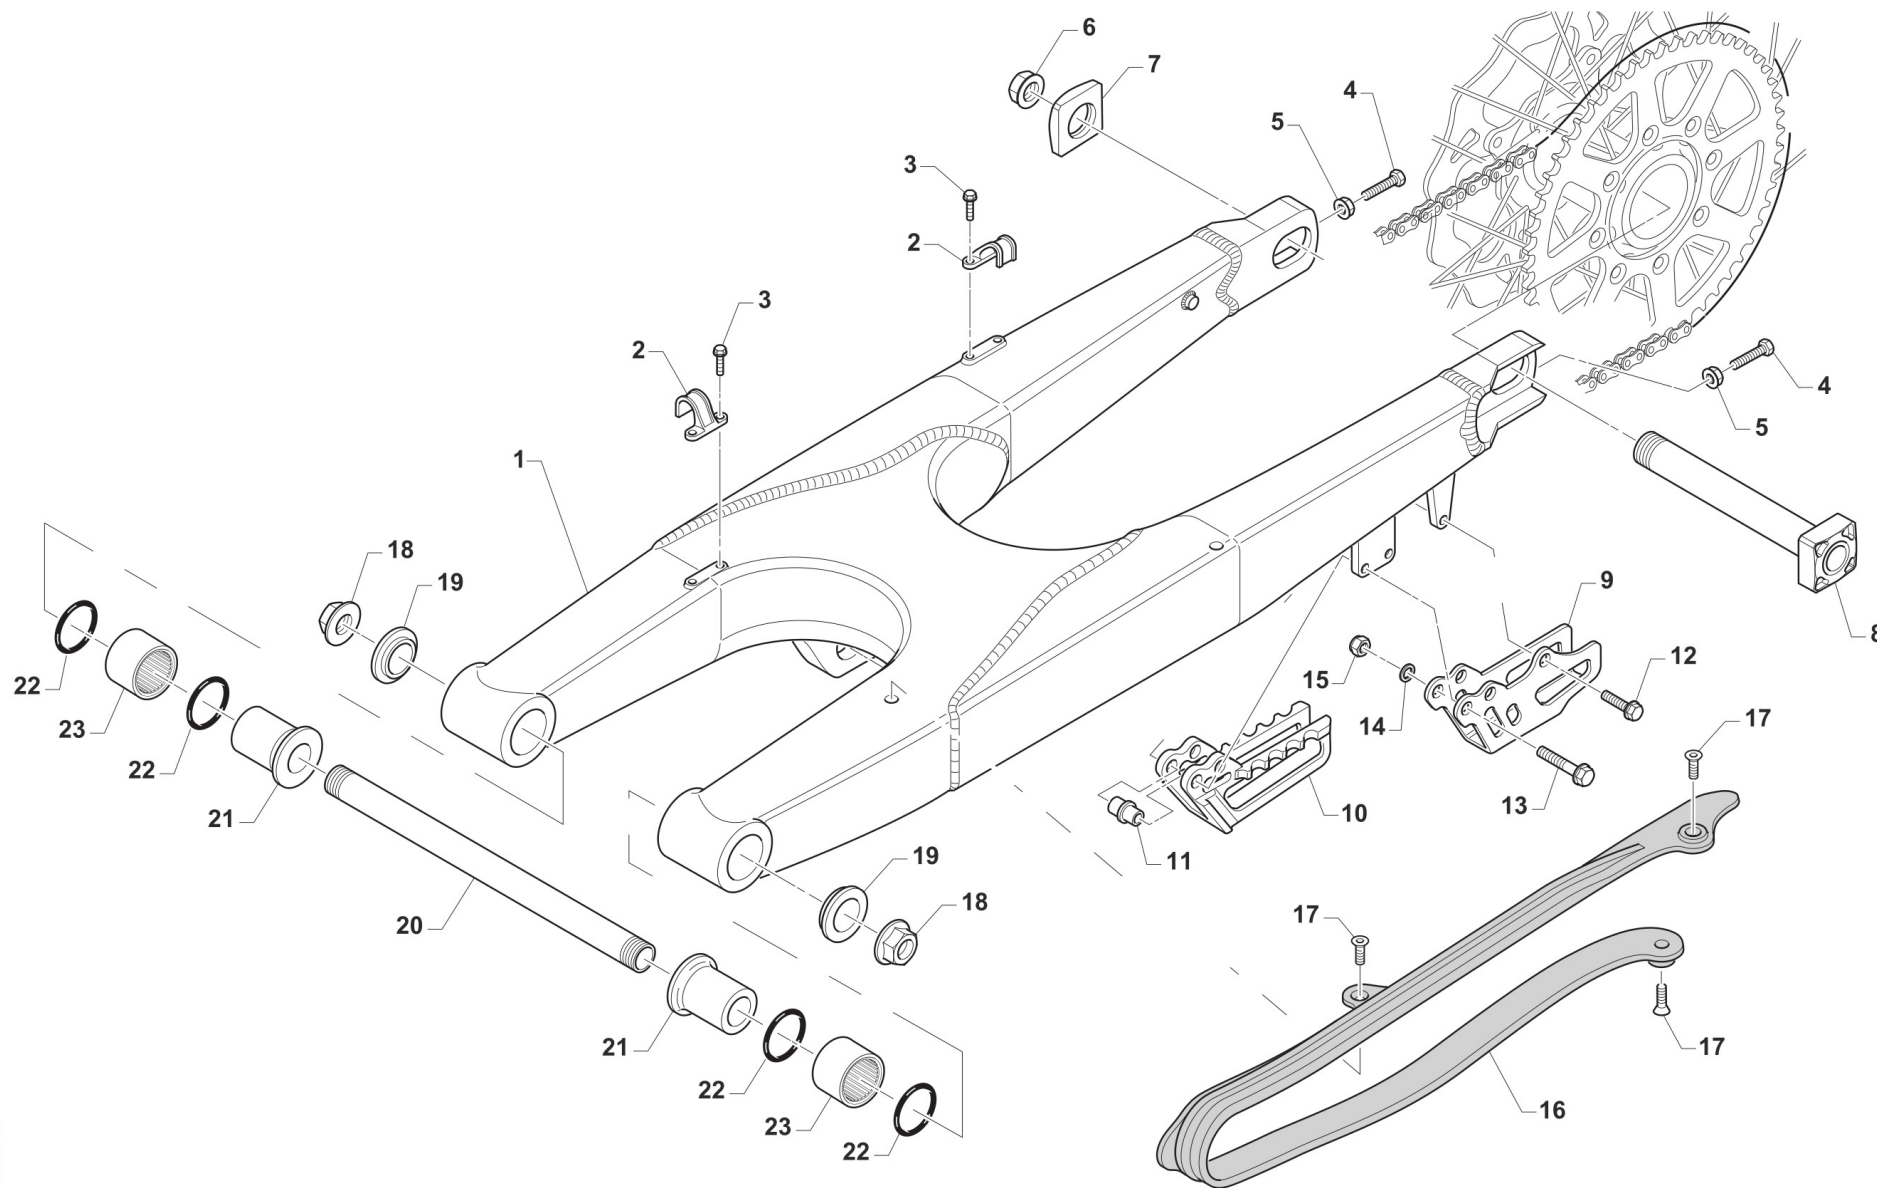

2T100SMXJ26-T
2T 100 SMX JUNIOR - 2S 100 SMX JUNIOR

FORCELLONE
SWINGARM

TM0116

2T100SMXJ26-T
2T 100 SMX JUNIOR - 2S 100 SMX JUNIOR

FORCELLONE
SWINGARM

10

Pos.	Codice	Q.tà	Note	Descrizione	Description
1	73001.13	1		FORCELLONE 85 JUNIOR M. 13/->	SWINGARM JUNIOR MY13
2	67054	2		FERMA TUBO FRENO POST. M.97/->	RETAIN CLAMP BRAKE HOSE 97/->
3	49794	4		VITE AUTOFOR. 4.8X16 7504	BOLT, 4,8 X 16 7504
4	F49976	2		VITE TE 8X45 ES.10 FORCELLONE	SCREW TE 8X45 SWINGARM
5	49640	2		DADO M 8 FLANGIATO CHIAVE 12	NUT 8mm, FLANGE
6	49115	1		DADO PERNO R.PST J 06 CH20X1.5	NUT, RR WHEEL JUNIOR 20X1.5
7	70225	1		TENDICATENA JUNIOR'13 MOBILE	ADJ BLOCK, CHAIN JUNIOR 2013
8	74045.13	1		PERNO RUOTA POST. JUNIOR 2013	AXLE, RR WHEEL JUNIOR 2013
9	73130	1		PASSACATENA ALLUM. MOD. 11/->	PLATE, CHAIN GUIDE M. 11/->
10	67102.10	1		PASSACATENA NYLON MOD.2011	GUIDE, CHAIN M. 11/->
11	26092	1		BOCCOLA PASSACATENA M.11->	BUSH, CHAINGUIDE M11->
12	49370	1		VITE TE F/R 6X12	BOLT 6X12
13	49362	2		VITE TE F/R 6X50 Ch.8	BOLT 6X50 T.8
14	49603	2		RONDELLA M 6,4 X 12 X 1,6	WASHER 6x12
15	49638	2		DADO M 6 ALTO AUTOBLOCCANTE	NUT 6mm, HIGHT SELF-LOCKING
16	67099.15	1		PROTEZIONE FORCELLONE M.2015	SWINGHARM PROTECTION M.2015
17	49396	3		VITE TSEI 5X10	BOLT TSEI 5X10
18	49095	2		DADO 16 FORCELLONE MOTO 95/10	NUT, SWINGARM AXLE M. 95/05
19	73115	2		COPERCHIO BOCCOLA FORC. M08->	COLLAR, SWINGARM M.08
20	74013	1		PERNO FORCELLONE M.95/07 85J13	AXLE, SWINGARM 16 M. 95/06
21	73138	2		BOCCOLA FORC.'J'13 F16 30X44.5	BUSH JUNIOR FORK H.16 30X44,5
22	12102	4		O RING LEVERAGGIO & FORCELLONE	O-RING, LINKAGE & SWINGARM
23	19043	2		ASTUCCIO A RULLI HK 2030	NEEDLE CAGE HK 20/30