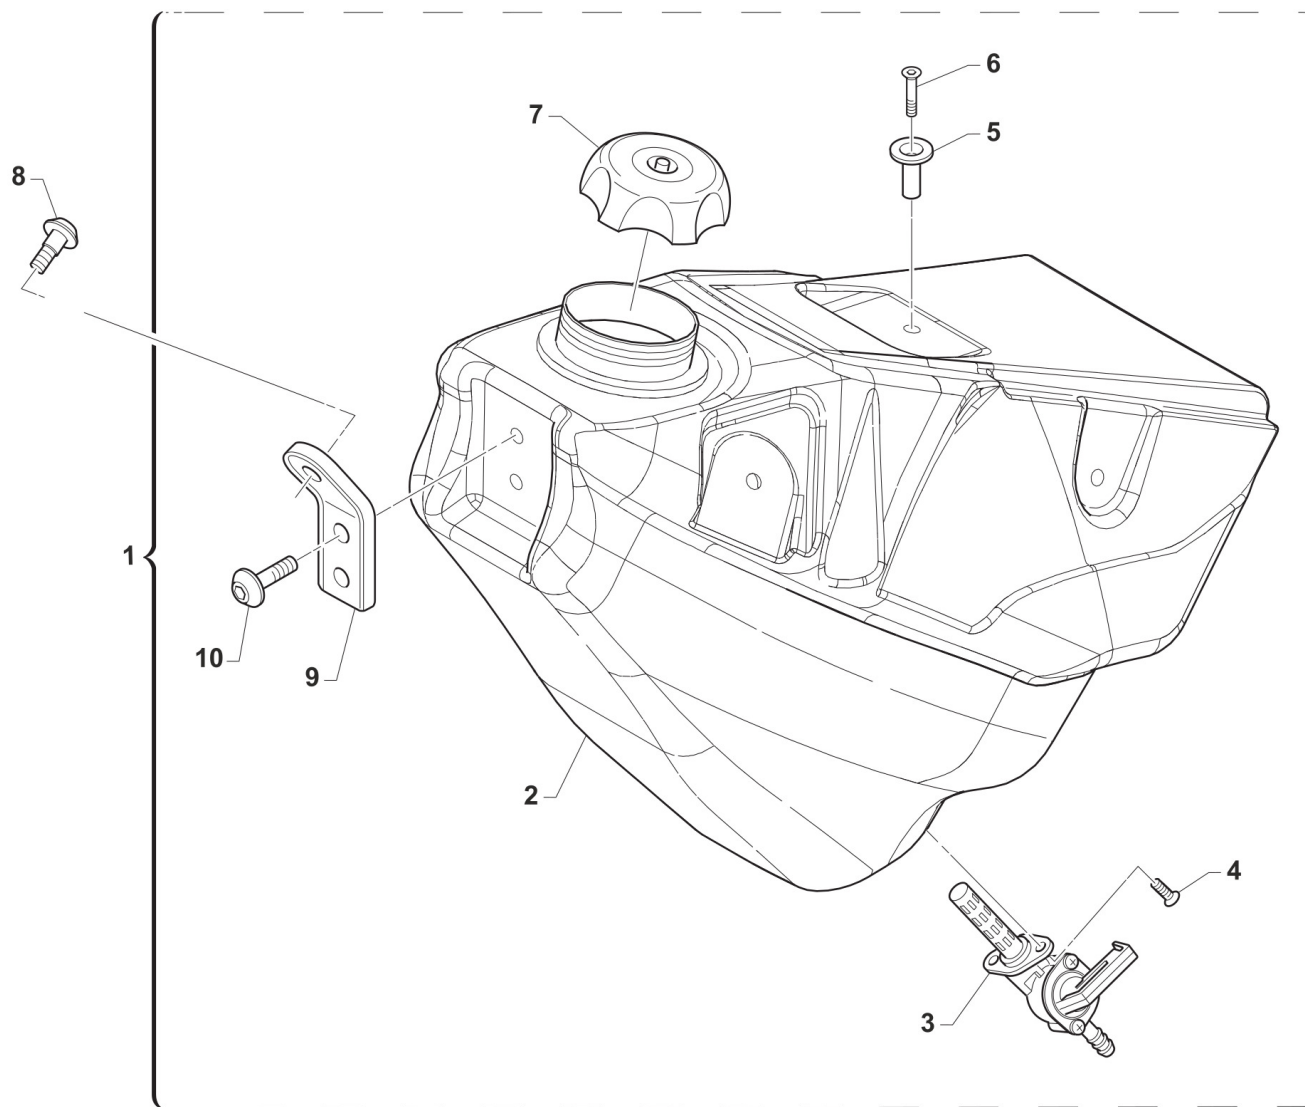

2T100SMXJ26-T
2T 100 SMX JUNIOR - 2S 100 SMX JUNIOR

SERBATOIO
FUEL TANK

TM0112

2T100SMXJ26-T
2T 100 SMX JUNIOR - 2S 100 SMX JUNIOR

SERBATOIO
FUEL TANK

6

Pos.	Codice	Q.tà	Note	Descrizione	Description
1	67320	1		SERBATOIO 85J COMPLETO M.13/-> PLASTICA	FUEL TANK ASSY, JUNIOR
2	67311	1		SERBATOIO 85J M.13/-> PLASTICA NERO	FUEL TANK 85J M.13->
3	65061	1		RUBINETTO BENZINA DIRITTO J-13/ carb 2022	FUEL COCK J13->
4	49435	2		VITE TE 5X12	SCREW TE 5X12
5	26083	1		BOCCOLA FISS.SELLA/SERBAT. M08	BUSH, FIX SEAT / TANK M.08->
6	49404	1		VITE TSEI 6X16	BOLT TSEI 6x16
7	65009	1		TAPPO SERBATOIO PICC.98-07/ 15	CAP, FUEL TANK M.98/07
8	F49822	1		VITE ES.FLANG.M6X12 T.AL.M08	BOLT, 6X12 AL. FRAME M.08->
9	26082	1		PIASTRINO PL.SERBATOIO M 08/10	PLASTIC PLATE TANK M.08->10
10	49574	2		VITE TBCE 6 x 12 PLASTICHE	BOLT TBCE 6x12