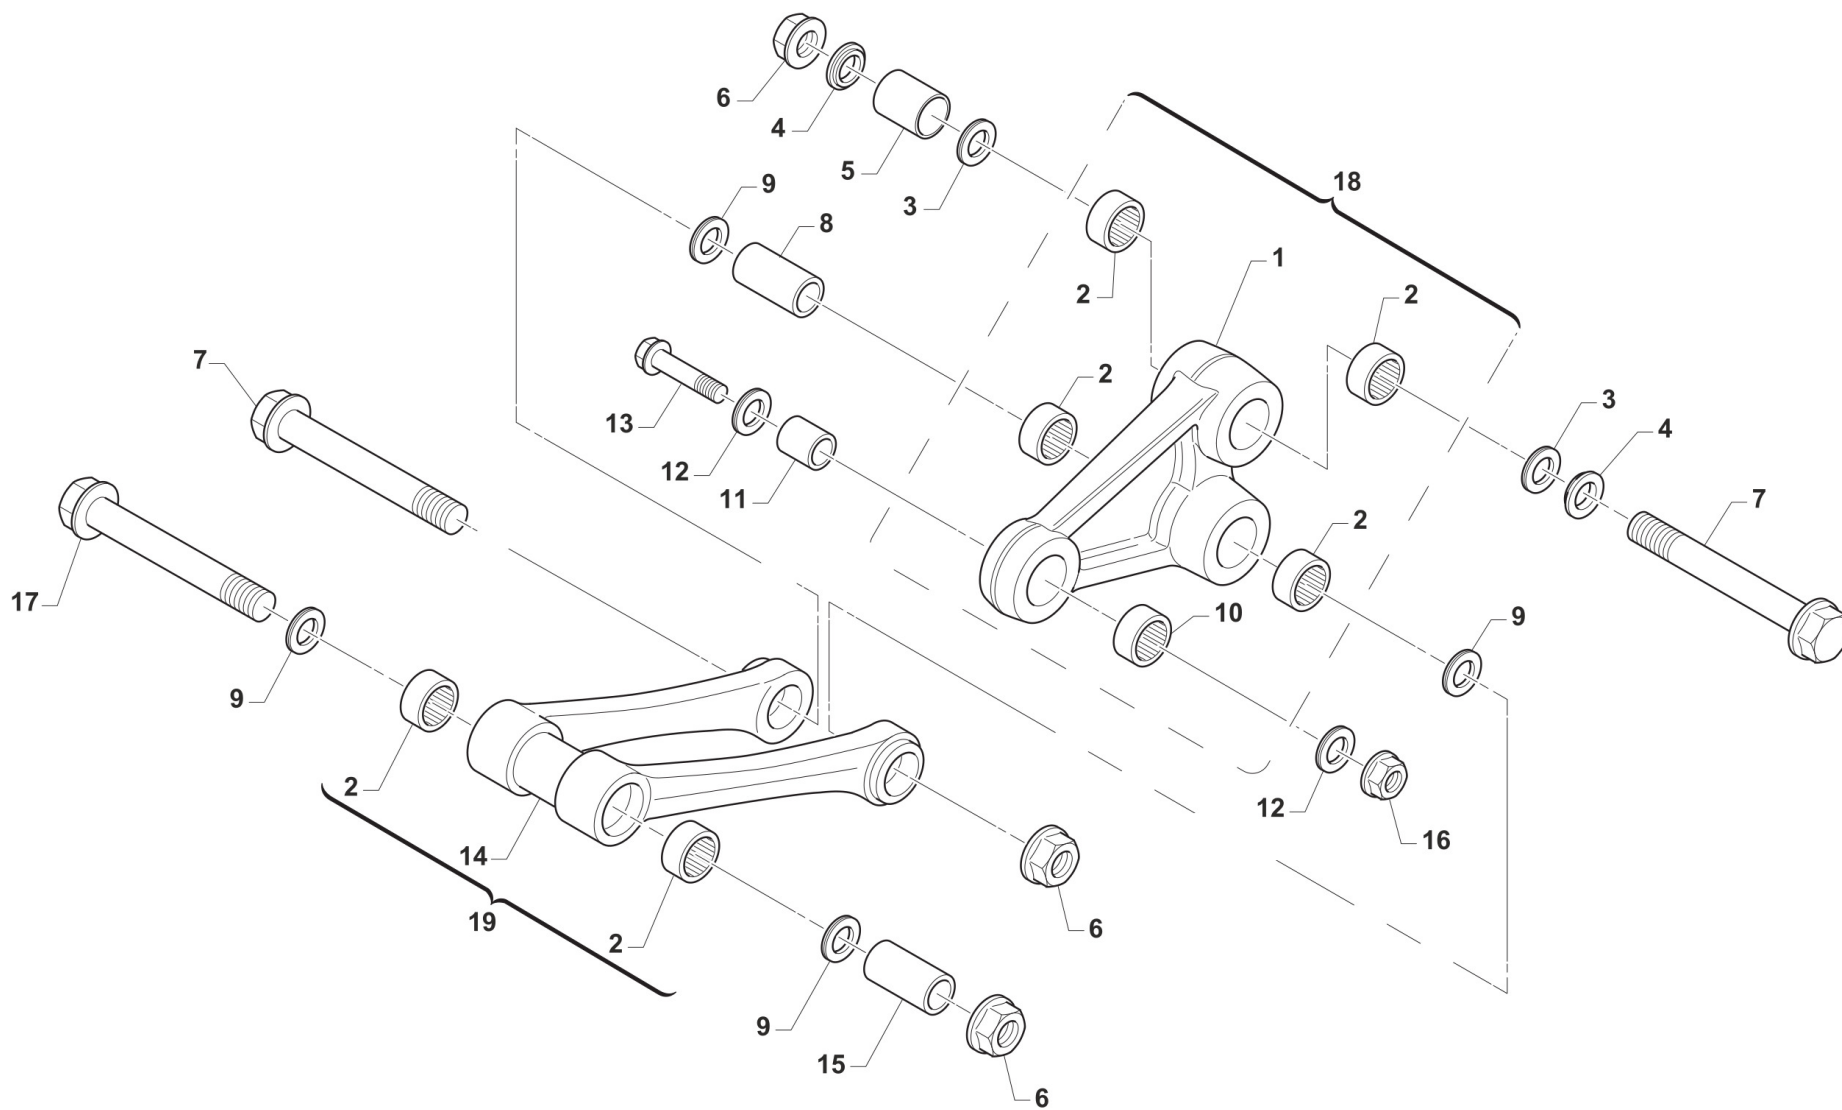

2T100SMXJ26-T
2T 100 SMX JUNIOR - 2S 100 SMX JUNIOR

LEVERAGGI
LINKAGE

TM0117

2T100SMXJ26-T
2T 100 SMX JUNIOR - 2S 100 SMX JUNIOR

LEVERAGGI
LINKAGE

Pos.	Codice	Q.tà	Note	Descrizione	Description
1	73134	1		TRIANGOLO SOSP. 85J 13/-> NUDO	ARM, LINKAGE
2	19106	6		GABBIA RULLINI DL 2016 KYU	BUSH NEEDLE CAGE 26 X 20 H16
3	12010	2		O RING ORM 0240-30 TRIANG.05/6	O-RING, LINKAGE 05/6 ORM 0240-30
4	73075	2		COPERCHIO BOCCOLA TRIANG '05	COVER, BUSH
5	73211	1		BOCCOLA TRIANGOLO LEVER.05/->	BUSH, ARM RELAY 12X20X38
6	49682	3		DADO M12X1,25 FLANG.AUTOBL.AC	NUT, M 12 x 1,25 FLANGE SL
7	49345	1		VITE TE F/R 12X90 1.25 Ch13	BOLT TE F/R 12X90 1.25 T.13
8	F73416	1		BOCCOLA TRIANG. 20x48F12 05/->	COLLAR, ROD M.04 12x20x48
9	12102	4		O RING LEVERAGGIO & FORCELLONE	O-RING, LINKAGE & SWINGARM
10	19101	1		GABBIA RULLINI DL 1812 KYU	BUSH NEEDLE CAGE DL 18/12
11	73214	1		BOCCOLA 18 X 20 F.10 TRIANGOLO 07/->	COLLAR, ARM ASSY 10 18X20 M.07
12	F12312	2		O RING FILTRO OLIO P.ASPIRAZ.+LEV.	O-RING, OIL FILTER
13	49791	1		VITE TE F/R 10X39 1.25 T.AL08	BOLT, M10X1.25X39 ALU.FRAME08
14	73135	1		TRAPEZIO SOSP. 85J 13/-> NUDO	ROD, LINKAGE
15	73204	1		BOCCOLA TRAPEZIO 20 x 74 F.12	BUSHING 20x74x12, ROD SUSP. 05
16	F49874	1		DADO M 10 X 1,25 CH 12 FLANGIATO	NUT FLANGED M 10x1,25 T.12mm
17	49884	1		VITE TE F/R 12X110 LEV.85J13->	BOLT TE F/R 12X110 LINKAGE 85J
18	73142	1		TRIANGOLO SOSP. 85J 13/-> CPL	ARM ASSY JUNIOR
19	73143	1		TRAPEZIO SOSP. 85J 13/-> CPL	ROD ASSY JUNIOR