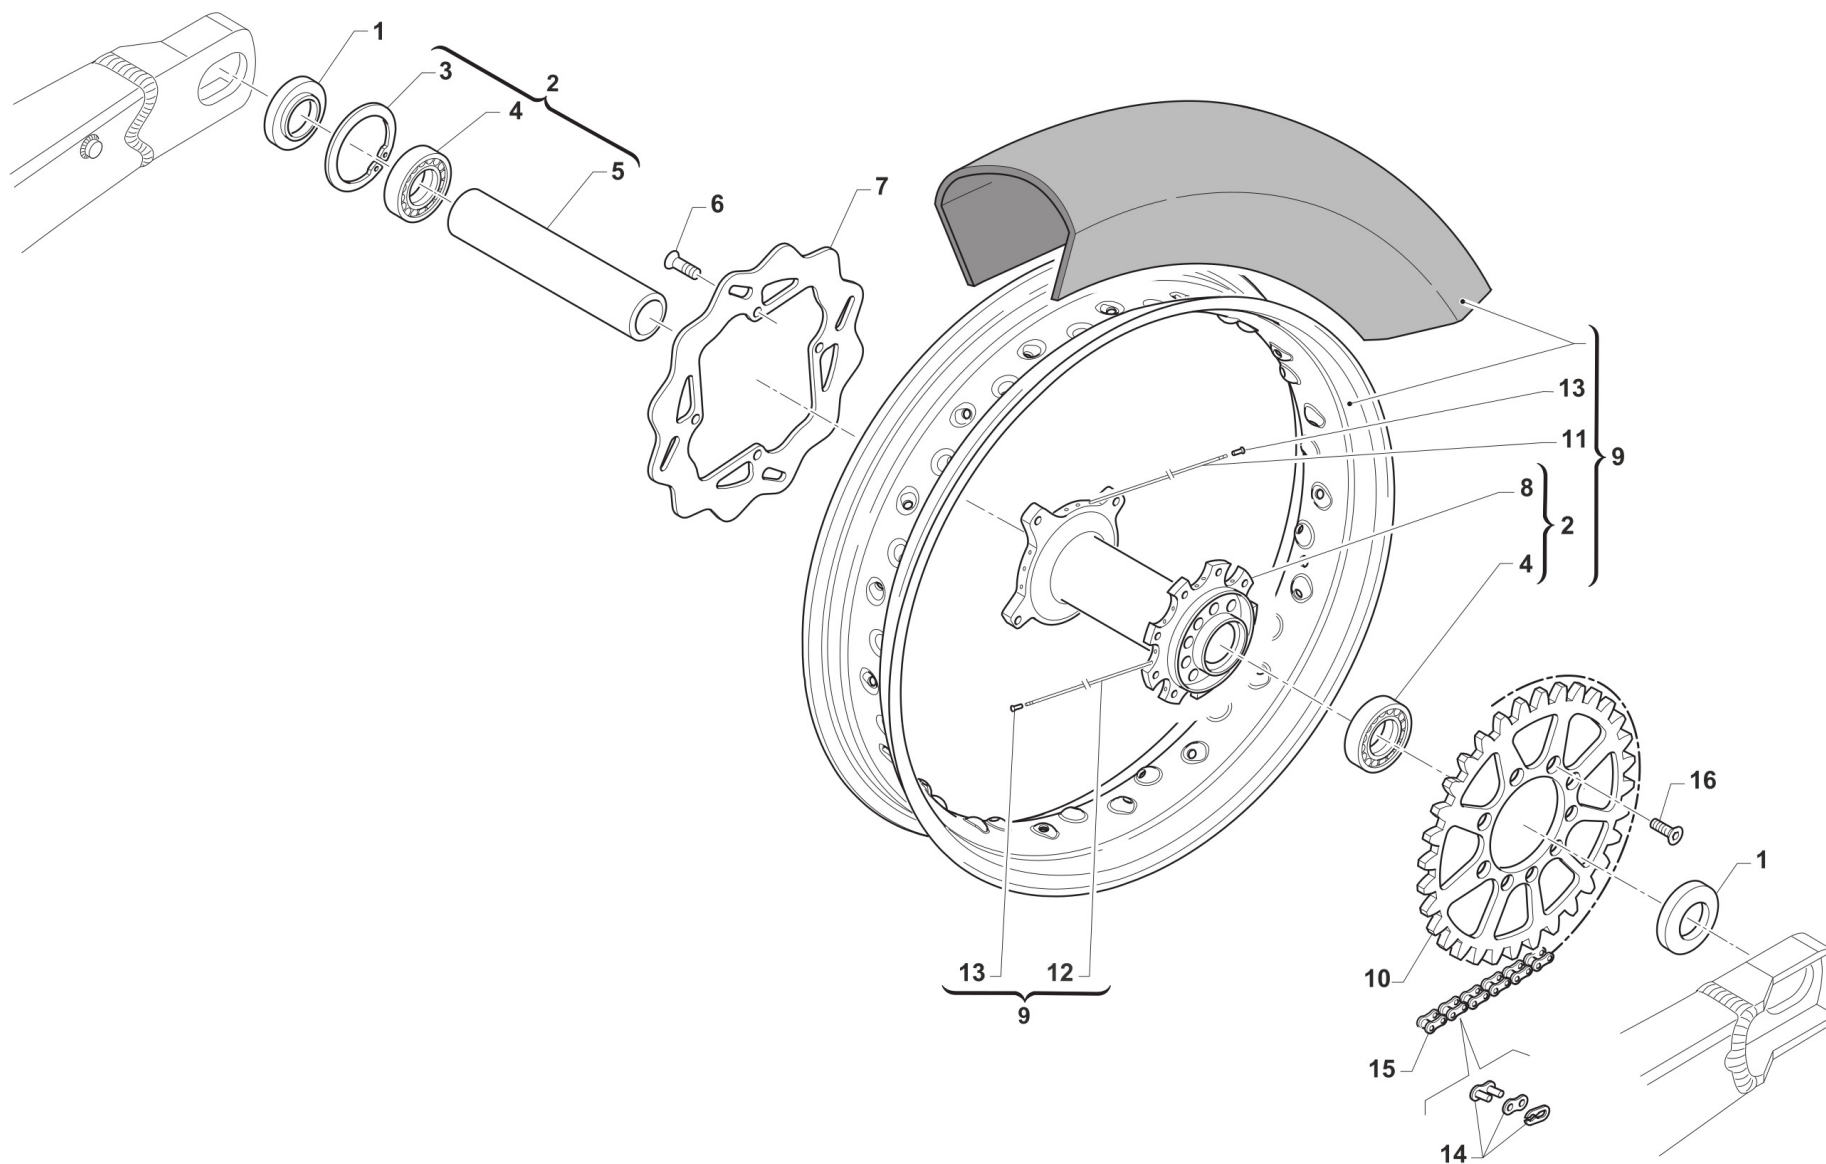

2T100SMXJ26-T
2T 100 SMX JUNIOR - 2S 100 SMX JUNIOR

RUOTA POSTERIORE SMX
REAR WHEEL SMX

TM0119

2T100SMXJ26-T
2T 100 SMX JUNIOR - 2S 100 SMX JUNIOR

RUOTA POSTERIORE SMX
REAR WHEEL SMX

12

Pos.	Codice	Q.tà	Note	Descrizione	Description
1	26104	2		BOCCOLA CUSC.POS.80J 35X17 D/S	BUSH, RR WHEEL BEAR. 85J 35X17
2	70228	1		MOZZO POST 80/85J 13/-> CPL	HUB REAR WHEEL 85J 13-> ASSY
3	49249	1		SEEGER I 40 RUOTA POST.JUNIOR	SEEGER I 40
4	03067	2		CUSCINETTO RUOTA POST. 80/85 Jun.	BUSH, REAR WHEEL 80/85cc Jun.
5	70232	1		DIST.INT.R.POST. JUN'2013	INNER SPACER REAR WHEEL J.13->
6	49440	4		VITE TE 6X14	BOLT TE 6X14
7	69308	1		DISCO FRENO 190X3.5 PST 85J 18MM	BRAKE DISK, REAR 85J 190x3.5 18mm
8	70228.1	1		MOZZO POST 80/85J 13/-> NUDO	HUB, REAR WHEEL JUNIOR
9	70238.1	1		RUOTA PST.CPL.JUNIOR 12 13 C/G SMX, COMPLETA DI GOMMA MONTATA	WHEEL, REAR, SMX-J ASSY WITH TYRE 12
10	70104.42	1		CORONA CAT. 85 JUNIOR - Z 42	SPROCKET 42T, REAR, JUNIOR
10	70104.43	1		CORONA CAT. 85 JUNIOR - Z 43	SPROCKET 43T, REAR, JUNIOR
10	70104.44	1		CORONA CAT. 85 JUNIOR - Z 44	SPROCKET 44T REAR JUNIOR
10	70104.45	1		CORONA CAT. 85 JUNIOR - Z 45	SPROCKET 45T REAR JUNIOR
10	70104.46	1		CORONA CAT. 85 JUNIOR - Z 46	SPROCKET 46T, REAR, JUNIOR
10	70104.47	1		CORONA CAT. 85 JUNIOR - Z 47	SPROCKET 47T, REAR, JUNIOR
11	70311	14		RAGGIO R.POST L.FRENO 85 SMX 137 X 3.0	SPOKE, REAR SMX-J, BRAKE SIDE
12	70312	14		RAGGIO R.POST L.CORONA 85 SMX 142 X 3.0	SPOKE, REAR SMX-J, SPROCKET SIDE
13	70313	28		NIPPLO ACCIAIO 3 (85 SMX)	NIPPLE 3MM
14	70097	1		GIUNTO CATENA 126 HK 85j	CHAIN, JOINT 126 RH
15	70092.1	1		CATENA REGINA 126 MG 85J	CHAIN 126 RX3 X 126 85J
16	49421	7		VITE TSEI 8X25	BOLT TSEI 8X25