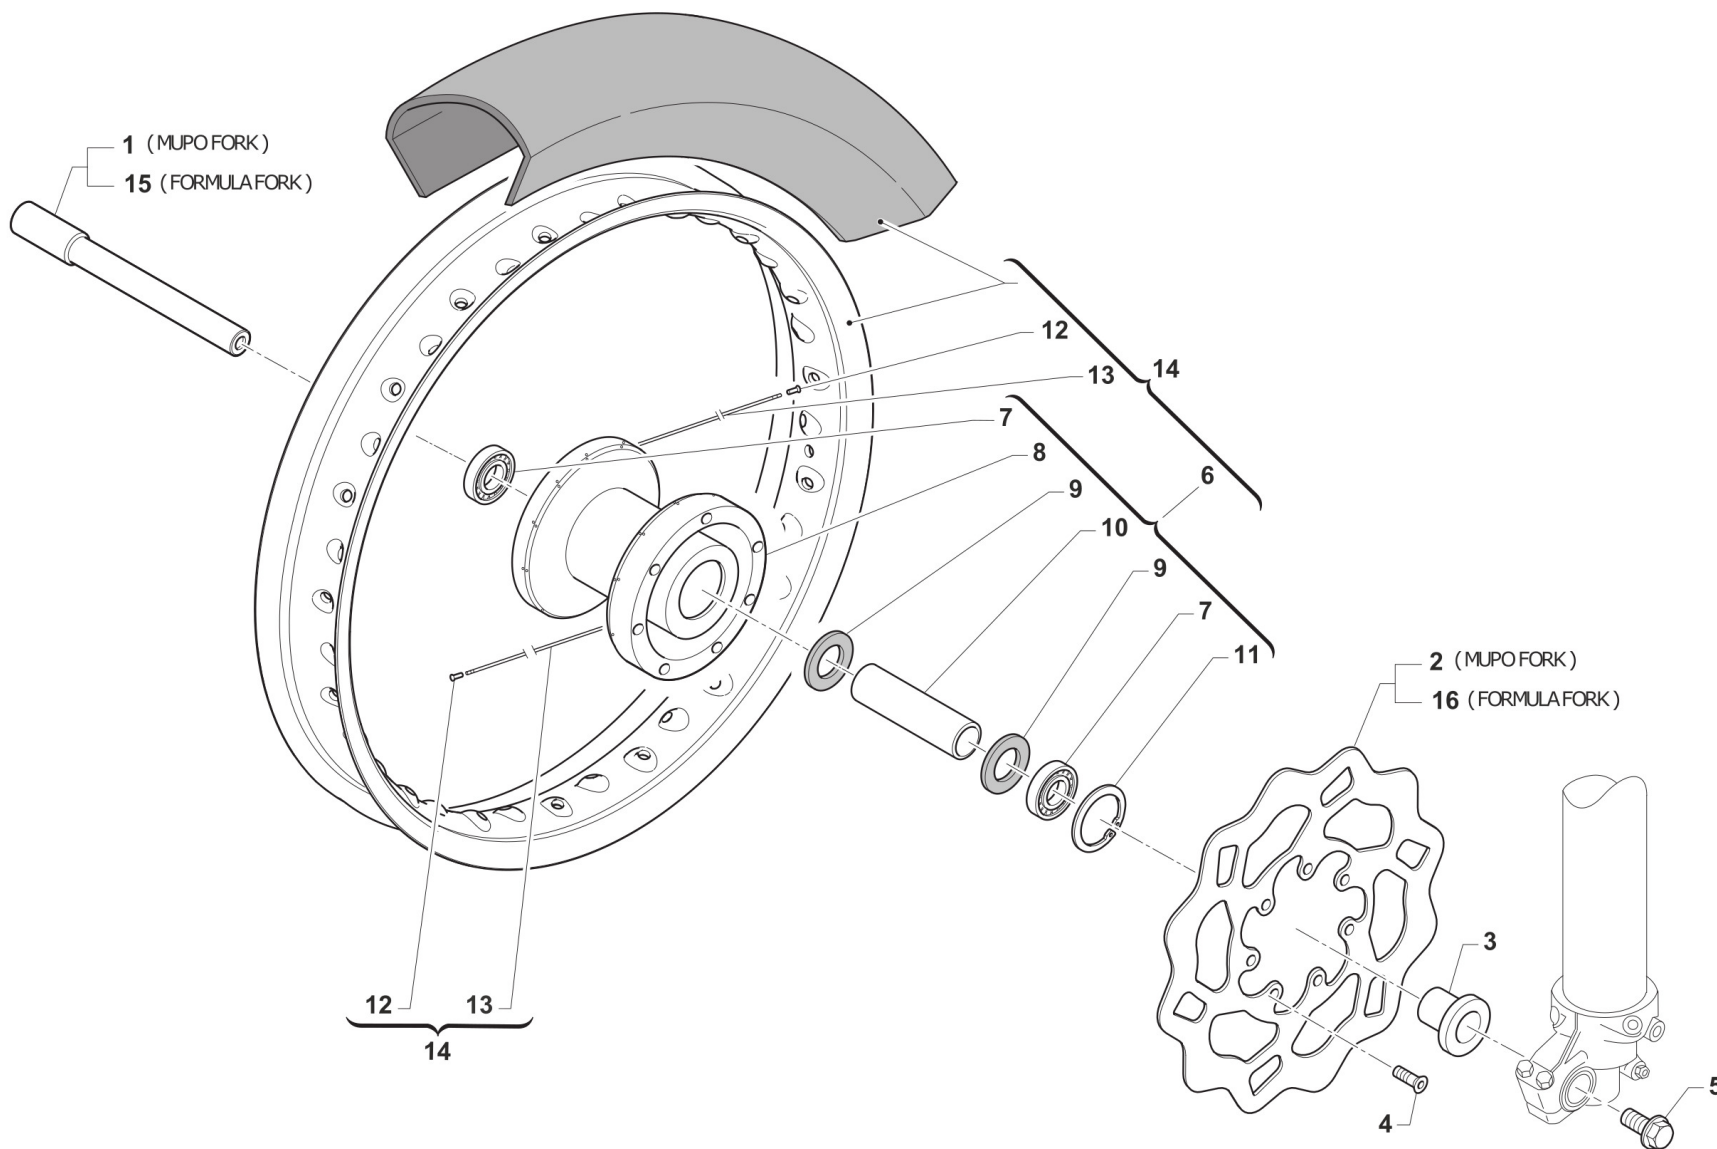

2T100SMXJ26-T
2T 100 SMX JUNIOR - 2S 100 SMX JUNIOR

RUOTA ANTERIORE
FRONT WHEEL

110.01

2T100SMXJ26-T
2T 100 SMX JUNIOR - 2S 100 SMX JUNIOR

RUOTA ANTERIORE
FRONT WHEEL

4

Pos.	Codice	Q.tà	Note	Descrizione	Description
1	74060	2		PERNO RUOTA ANT 85j MY13 20-17X200 FORC. MUPO	AXLE, FRONT WHEEL, JUNIOR, MUPO 38
2	69307	1		DISCO FRENO 240X3 ANT J '18 MM - FORC. MUPO	BRAKE DISK, FRONT, JUNIOR, MUPO 38
3	26144	1		BOCCOLA CUSC.R.ANT.J13 15 F.17	BUSH, FRONT WHEEL BEA.J 15 H17
4	49370	7		VITE TE F/R 6X12	BOLT 6X12
5	49084	1		DADO PERNO R.ANT 85 J M. 13/->	NUT, AXLE FRONT WHEEL 85J 13->
6	70221	1		MOZZO ANT 80/85J 13/-> CPL	FRONT HUB ASSY, JUNIOR
7	03062	2		CUSCINETTO RUOTA ANT 6003 85J	BUSH, FRONT WHEEL BRAKE SIDE
8	70221.1	1		MOZZO ANT 80/85J 13/-> NUDO	HUB, FRONT
9	12062	1		O RING DISTANZIALE RUOTA JUNIOR M.13->	O-RING SPACER WHEEL JUNIOR MY 13->
10	70231	1		DIST.INTERNO RUOTA ANT. JUNIOR M.13->	INNER SPACER FRONT WHEEL J. M.13->
11	49261	1		SEEGER MOZZO FORC.45/50/BS I35	SEEGER, FRONT WHEEL HUB I35
12	70313	28		NIPPLO ACCIAIO 3 (85 SMX)	NIPPLE 3MM
13	70310	28		RAGGIO R.ANT 85 SMX 128 X 3.0	SPOKE, FRONT SMX-J
14	70239.1	1		RUOTA ANT.CPL.JUNIOR 12 13 C/G SMX, COMPLETA DI GOMMA MONTATA	WHEEL, FRONT, SMX-J ASSY WITH TYRE 12
15	74058	1		PERNO RUOTA ANT 85j MY13 20-17X209 FORC. FORMULA	AXLE, FR WHEEL 85J M.13
16	69306	1		DISCO FRENO 220X3 ANT J '17 MM	BRAKE DISK, FRONT 220x3 JUNIOR