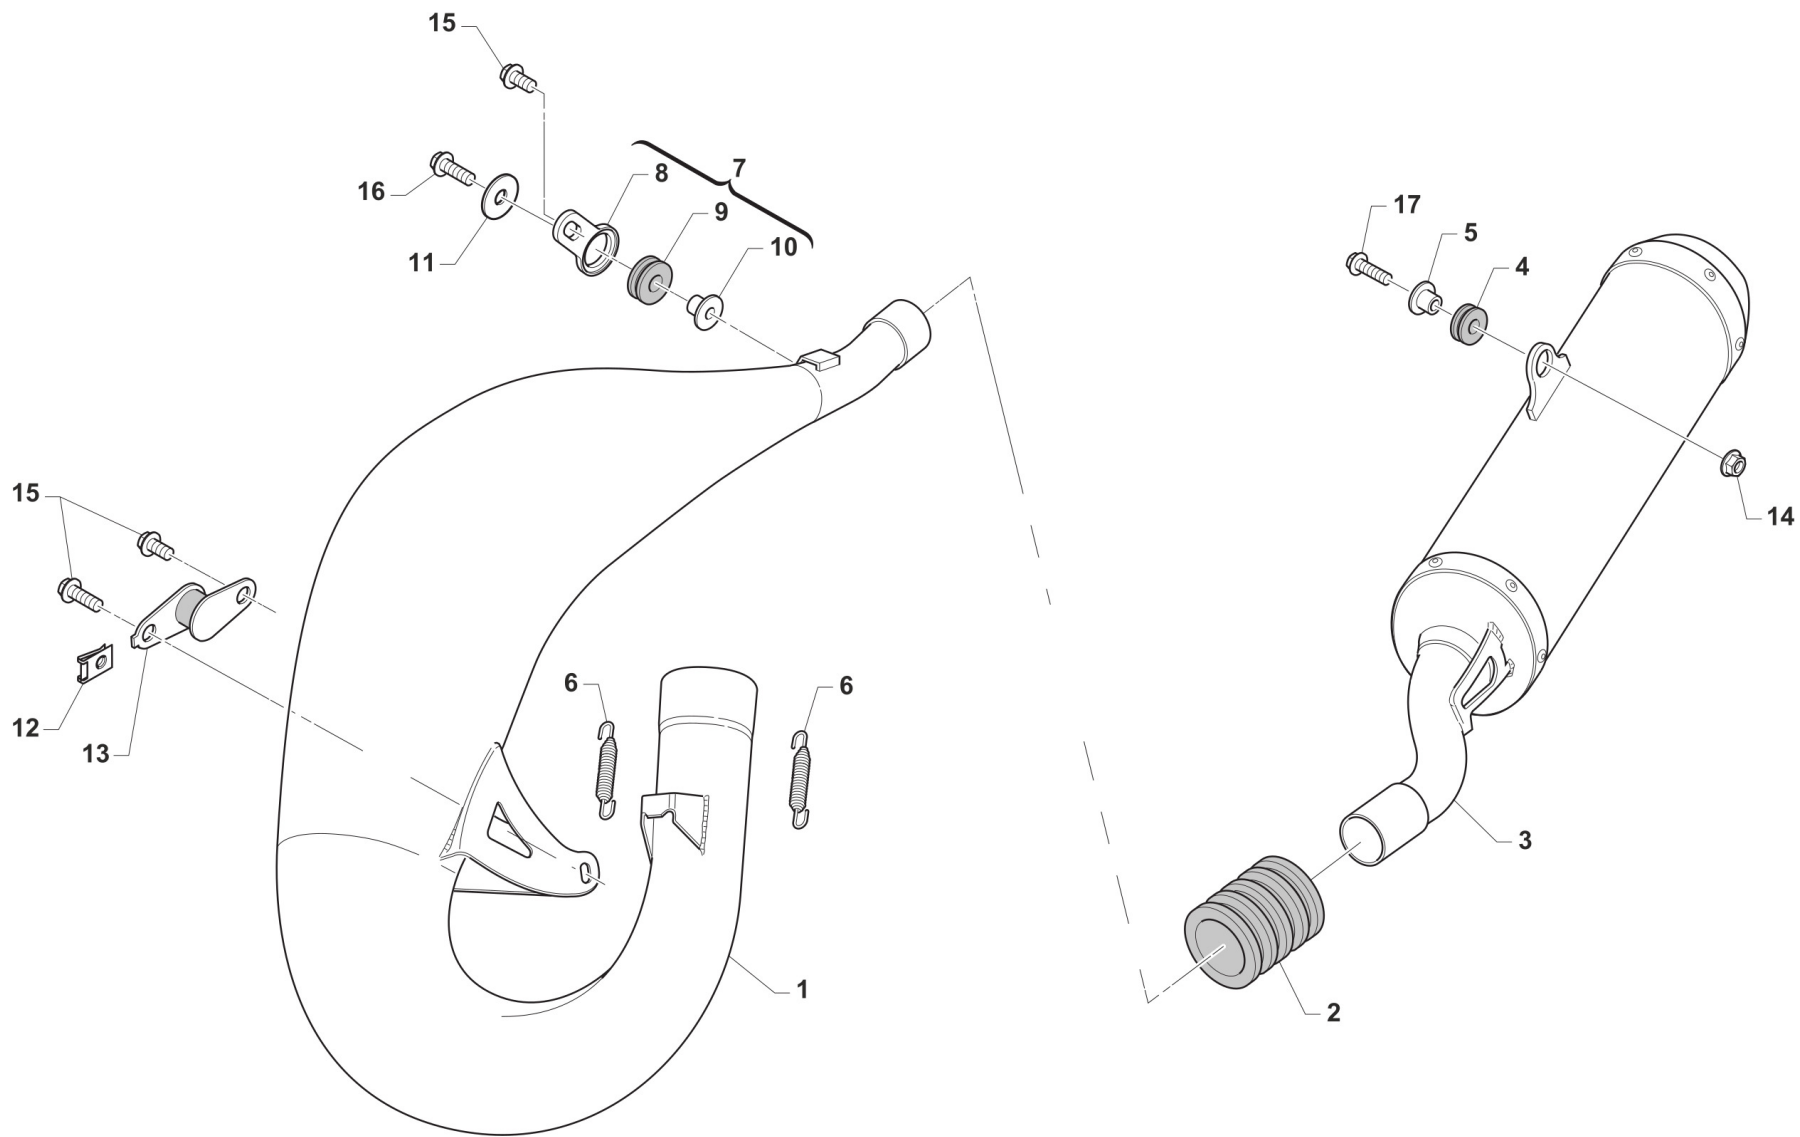

2T100SMXJ26-T
2T 100 SMX JUNIOR - 2S 100 SMX JUNIOR

SCARICO
EXHAUST SYSTEM

TM0121

2T100SMXJ26-T
2T 100 SMX JUNIOR - 2S 100 SMX JUNIOR

SCARICO
EXHAUST SYSTEM

14

Pos.	Codice	Q.tà	Note	Descrizione	Description
1	27184	1		MARMITTA 85 JUNIOR MY 2019 SCALVINI	EXHAUST, SCALVINI JUNIOR MY19
2	21019	1		MANICOTTO SILENZIATORE SILICONE 97 ->	RUBBER, SILENCER/PIPE 97/->
2	21078	1		MANICOTTO MARMIT/SILENZ. SILICONE 85cc BLU	
3	27160	1		SILENZIATORE 85 JUNIOR M14 SC	SILENCER 85cc JUNIOR 14-> SCAL
4	21008	1		GOMMINO ANTIVIBR.RAD.K.SILENZ.	RUBBER, GROMMET RADIATOR/SILEN
5	26117	1		BOCCOLA SILENZIATORE 09->	BUSH, SILENCER M.09->11
6	16051	2		MOLLA TR.SCARICO BIC. KF3/85j	SPRING, EXHAUST KF3/85j
7	21094	1		SILENT BLOCK 05 PIAST+GOMM+BOC	SILENT BLOCK 05 ASSY PL+RU+BU
8	21093	1		PIASTRINO SILENT BLOCK 05 NUDO	PLATE, SILENT BLOCK 05
9	21102	1		GOMMINO ANTIV.RADIAT.SILENZ. MY 94->	RUBBER, GROMMET RADIATOR and SILENC.
10	26074	1		BOCCOLINA X SILENT-BLOCK 21094	BUSH FOR SILENT-BLOCK COD21094
11	26084	1		RONDELLA PARAF ANT. 24x2 M.08	WASHER, FRONT FENDER 24 X 2
12	49803	1		PRESTOLA SILENT BLOCK MARMITTA	RANGE CHANGE METAL NUT M6
13	21111	1		SILENT BLOCK MARMITTA M.94->	SILENT BLOCK EXHAUST PI.M.94->
14	49676	1		DADO M 6X1 FLANG. AUTOBL.ACC.	NUT, FLANGED M6 X 1 S.B.
15	49355	3		VITE TE F/R 6X16 Ch.8	BOLT 6X16 T.8
16	49356	1		VITE TE F/R 6X20 Ch.8	BOLT 6X20 T.8
17	49359	1		VITE TE F/R 6X35 Ch.8	BOLT 6X35 T.8