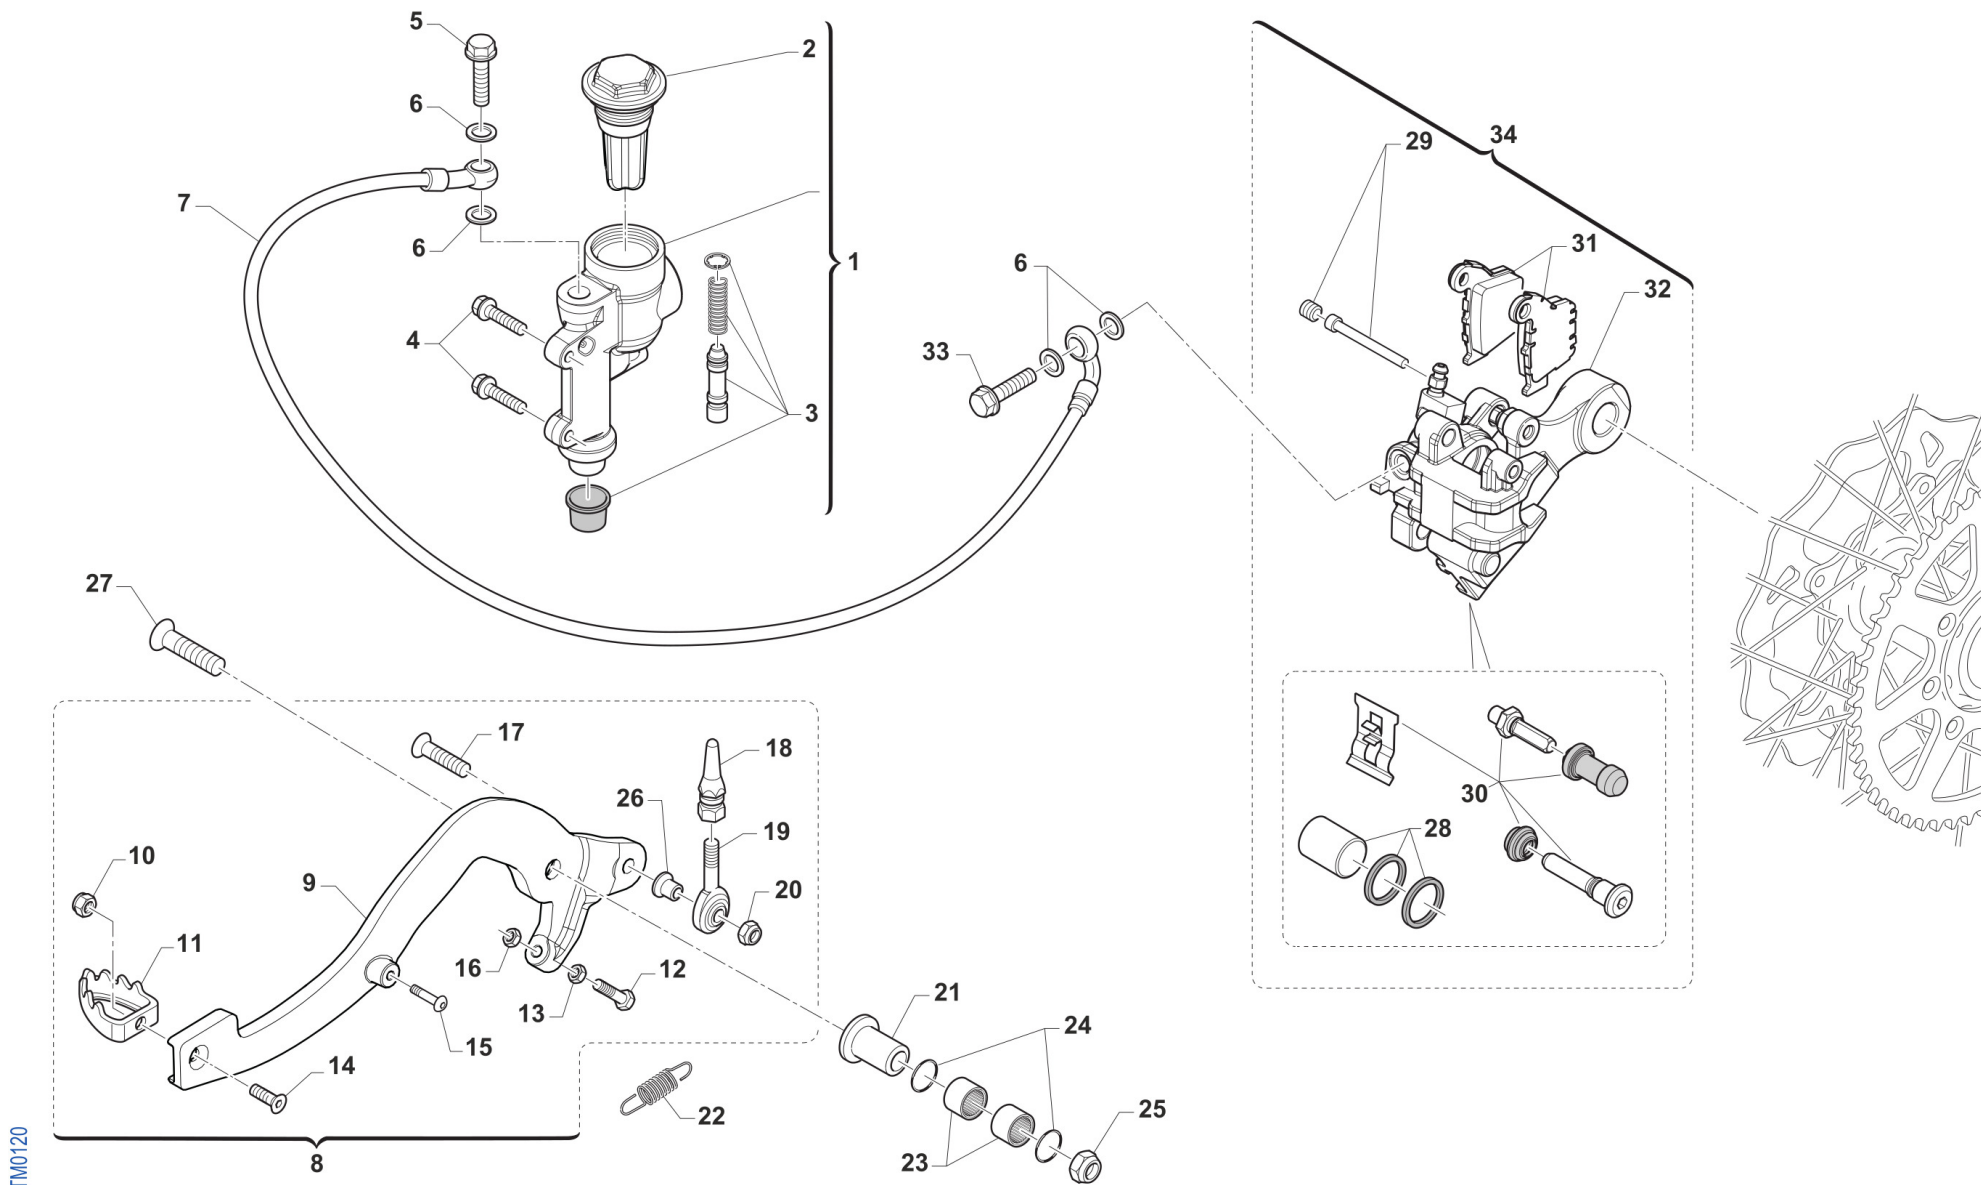

2T100SMXJ26-T
2T 100 SMX JUNIOR - 2S 100 SMX JUNIOR

FRENO POSTERIORE
REAR BRAKE

TM0120

2T100SMXJ26-T
2T 100 SMX JUNIOR - 2S 100 SMX JUNIOR

FRENO POSTERIORE
REAR BRAKE

13

Pos.	Codice	Q.tà	Note	Descrizione	Description
1	69243	1		POMPA FRENO POST 85J 13/-> BRE	MASTER CYLINDER, REAR 85J 13->
2	69264	1		TAPPO POMPA FRE.POST.JUNIOR	CAP + RUBBER, REAR BRAKE PUMP JUNIOR
3	69263	1		FLOTTANTE POMPA FRENO POST.JUNIOR	REPAIRASSY, RR BRAKE PUMP JUNIOR MY13->
4	49355	2		VITE TE F/R 6X16 Ch.8	BOLT 6X16 T.8
5	69093	1		BULLONE 10X1 TUBO FRENO BREMBO 03	HOLLOW SCREW M10X1 BREMBO BR.
6	69034	4		RONDELLA X BULLONE FREN B22001	WASHER B22001, BRAKE HOSE
7	69068.13	1		TUBO FRENO POST. JUNIOR M13-> BRAK	HOSE, REAR BRAKE 85J M.13->
8	69235	1		PEDALE FRENO POST.JUN'13 CPL	BRAKE PEDAL, REAR JUN.13->ASSY
9	69235.1	1		PEDALE FRENO POST.JUN'12 NUDO	BRAKE PEDAL RR JUNIOR M.12->
10	49633	1		DADO M 5 BASSO AUTOBLOCCANTE	NUT 5mm, LOW SELF-LOCKING
11	69002.99	1		PARTE ANT.PED.FRENO POST.99/->	PIT, RR BRAKE PEDAL 99/->
12	49444	1		VITE TE 6X25	BOLT TE 6 X 25
13	49635	1		DADO M 6 BASSO 5589	NUT M 6
14	49400	1		VITE TSEI 5X14	BOLT TSEI 5x14
15	49557	1		VITE TBCE 4X16	BOLT TBCE 4x16
16	49367	2		VITE TE F/R 8X45 Ch.10	BOLT 8X45 T.10mm
17	49414	1		VITE TSPEI 6X30 NORMALE UNI 5933	BOLT TSEI 6X30
18	69244	1		PERNO UNIBALL PEDALE FR.JUN'13	PIN UNIBALL BRAKE PEDAL JUN.13
19	69133	1		SNODO SFERICO PED.FRENO 85JM13	JOINT BRAKE PEDAL 85cc M13->
20	49367	1		VITE TE F/R 8X45 Ch.10	BOLT 8X45 T.10mm
21	69205	1		BOCCOLA FRENO POST T.AL 08/->	BUSH, REAR BRAKE 08/->
22	F16434	1		MOLLA PEDALE FRENO M.08 T.AL.	SPRING, RR BRAKE PEDAL 08/->
23	19044	2		GABBIA A RULLI FRENO POST.	NEEDLE BUSH REAR BRAKE PEDAL
24	12051	2		O RING FRENO POST. PEDALE	O-RING REAR BRAKE PEDAL BUSH
25	49680	1		DADO M 8 X 1,25 CH 12 FLANG. AUTOBLOCK	NUT, M 8X1,25 FLANG. SB
26	69245	1		DIST. UNIBALL PEDALE FR.JUN'13	SPACER, UNIBALL
27	49427	1		VITE TSEI 8X55	BOLT TSEI 8X55