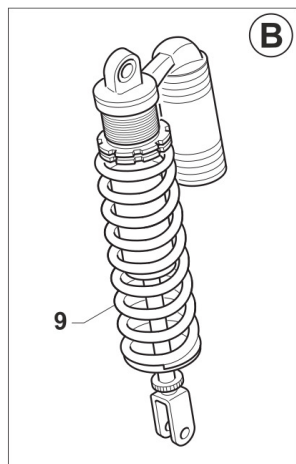

2T100SMXJ26-T
2T 100 SMX JUNIOR - 2S 100 SMX JUNIOR

TELAIO
FRAME

TM0113

2T100SMXJ26-T
2T 100 SMX JUNIOR - 2S 100 SMX JUNIOR

TELAIO
FRAME

Pos.	Codice	Q.tà	Note	Descrizione	Description
1	73000.13	1		TELAIO MOTO 80/85/100 AL J13	FRAME JUNIOR MY13
2	49792	1		VITE TE F/R 10X54 1.25 T.AL08	BOLT, M10X1.25X54 ALU.FRAME08
3	73002.12	1		CODINO TELAIO 85 JUNIOR M. 13	REAR SUBFRAME 85J M.13->
4	49681	1		DADO M 10 X 1,25 CH 14 FLANG. AUTOBLOCK	NUT M10x1,25 FLANGED SELF-LOCK
5	49724	2		VITE TE F/R 8X21	BOLT TE F/R 8x21
6	49680	3		DADO M 8 X 1,25 CH 12 FLANG. AUTOBLOCK	NUT, M 8X1,25 FLANG. SB
7	49366	2		VITE TE F/R 8X40 Ch.10	BOLT 8X40 T.10mm
8	67088	1		ROTELLA CATENA M. 90/07	CHAIN ROLLER M.90/07
9	72132	1		AMMORTIZZATORE EXTREMETECH J13	SHOCK ABSORBER EXTREMETECH J13
10	49353	1		VITE TE F/R 8X90 1.25 Ch.10	SCREW TE F/R 8X90 1.25 Ch.10
11	49354	1		VITE TE F/R 8X120 1.25 Ch.10	SCREW TE F/R 8X120 1.25 T.10
12	26228	1		PIASTRA TIRANTE 85/100 J DX MY 13/->	PLATE RH, CYLINDER/FRAME 85-100 J
13	26229	1		PIASTRA TIRANTE 85/100 J SX MY 13/->	PLATE LH, CYLINDER/FRAME 85-100 J
14	49611	2		RONDELLA ACCIAIO 8	WASHER STEEL 8mm
15	49680	2		DADO M 8 X 1,25 CH 12 FLANG. AUTOBLOCK	NUT, M 8X1,25 FLANG. SB
16	49445	2		VITE TE 8X50 UNI 5737	BOLT EH 8X50
17	49612	2		RONDELLA ACCIAIO 10	STEEL WASHER 10
18	73036	2		COPIGLIA PEDANA M. 92/01	COTTER PIN FOOTPEG 92/01
19	00692	2		PIASTRINO TELAIO AL.ATT.PED.08	HOLDER, FOOTPEGS, M. 08/->
20	49382	2		VITE ESAG.FLANG.M12X25 T.A.	BOLT 12 X 25 FLANGE
21	73064	2		PERNO PEDANE M.08-> X T.ALLUM.	PIN, FOOT PEG, 08/->
22	49383	2		VITE ESAG.FLANG.M8X1.25X20 T.A	BOLT 8 X 20 FLANGE
23	16022	2		MOLLA RITORNO PEDANE M.08/->	SPRING, FOOT PEG PIN 08/->
24	73048.10	1		PEDANA DX MOD. 2010	FOOTPEG, RIGHT M.10->
24	73049.10	1		PEDANA SX MOD. 2010	FOOTPEG, LEFT M.10->
25	49364	2		VITE TE F/R 8X25 Ch.10	BOLT, EH 8X25 To.10 mm
26	26141	1		BOCCOLA ROTELLA CATENA.JUN'13	BUSH, CHAIN WHEEL JUNIOR 13->
27	67088.08	1		ROTELLA CATENA M. 08/->	CHAIN ROLLER 08/->