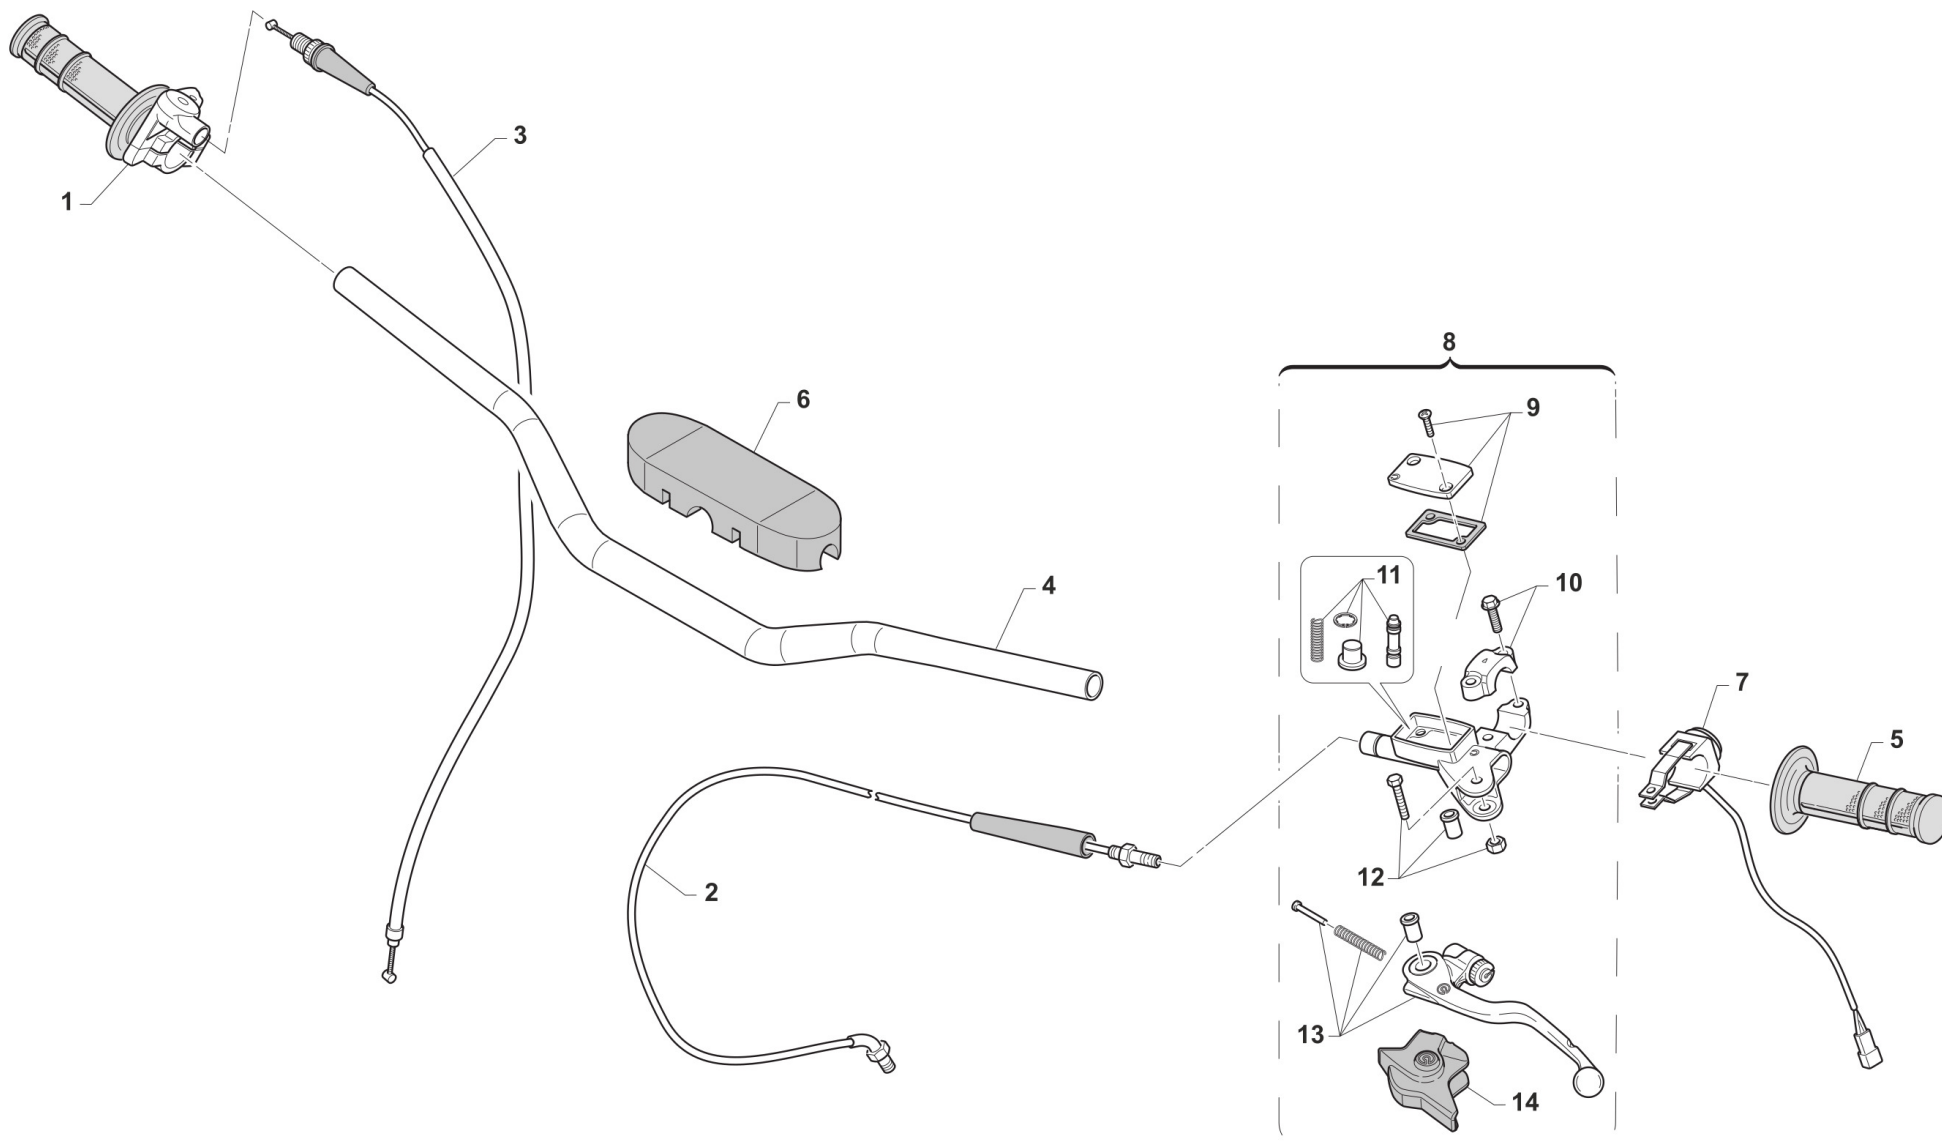

2T100MXJ26-T
2T 100 MX JUNIOR - 2S 100 MX JUNIOR

MANUBRIO
HANDLEBAR

1

TM0106

2T100MXJ26-T
2T 100 MX JUNIOR - 2S 100 MX JUNIOR

MANUBRIO
HANDLEBAR

1

Pos.	Codice	Q.tà	Note	Descrizione	Description
1	64017	1		COMANDO GAS DOMINO MOD. 99->	THROTTLE CONTROL DOMINO 2S 99/->
2	35270.13	1		TUBO FRIZ. IDR. 85J M.13/-> WH	HYDR.CLUTCH HOSE 85J M.13->
3	64040	1		CAVO GAS JUNIOR M.13->	THROTTLE CABLE JUNIOR 13
4	64086	1		MANUBRIO TECLIN 85J + MB M.13/->	
5	64087	1		MANOPOLE COPPIA CIRCUIT IV (AZZURRO)	
6	64078.1	1		PARACOLPI MANUBRIO TM 2013 NR	PROTECTION FOR HANDLEBAR TM BLACK
7	68068	1		PULSANTE DI MASSA 85cc J13	SWITCH, ENGINE STOP 85cc 13/->
8	69360	1		POMPA FRIZIONE PS 9/17.7 BREMBO	PUMP, CLUTCH PS 9/17.7 BREMBO
9	64266	1		COPERCH./MEMBRAN.P.FRIZ.BREMBO 69360	
10	69362	1		CAVALLOTTO POMPA FRENO ANT PS10/16	HOLDER
11	64265	1		FLOTTANTE POMPA FRIZ. BREMBO 69360 9/17	
12	64245	1		PERNO LEVA POMPA FRIZ. BREMBO	PIN
13	64241	1		LEVA FRIZIONE BREMBO RICAMBIO	LEVER, CLUTCH BREMBO
14	64238	1		PARAPOLVERE POMPA FRIZIONE BR.	DUST SEAL,CLUTCH MASTER CYL.BR