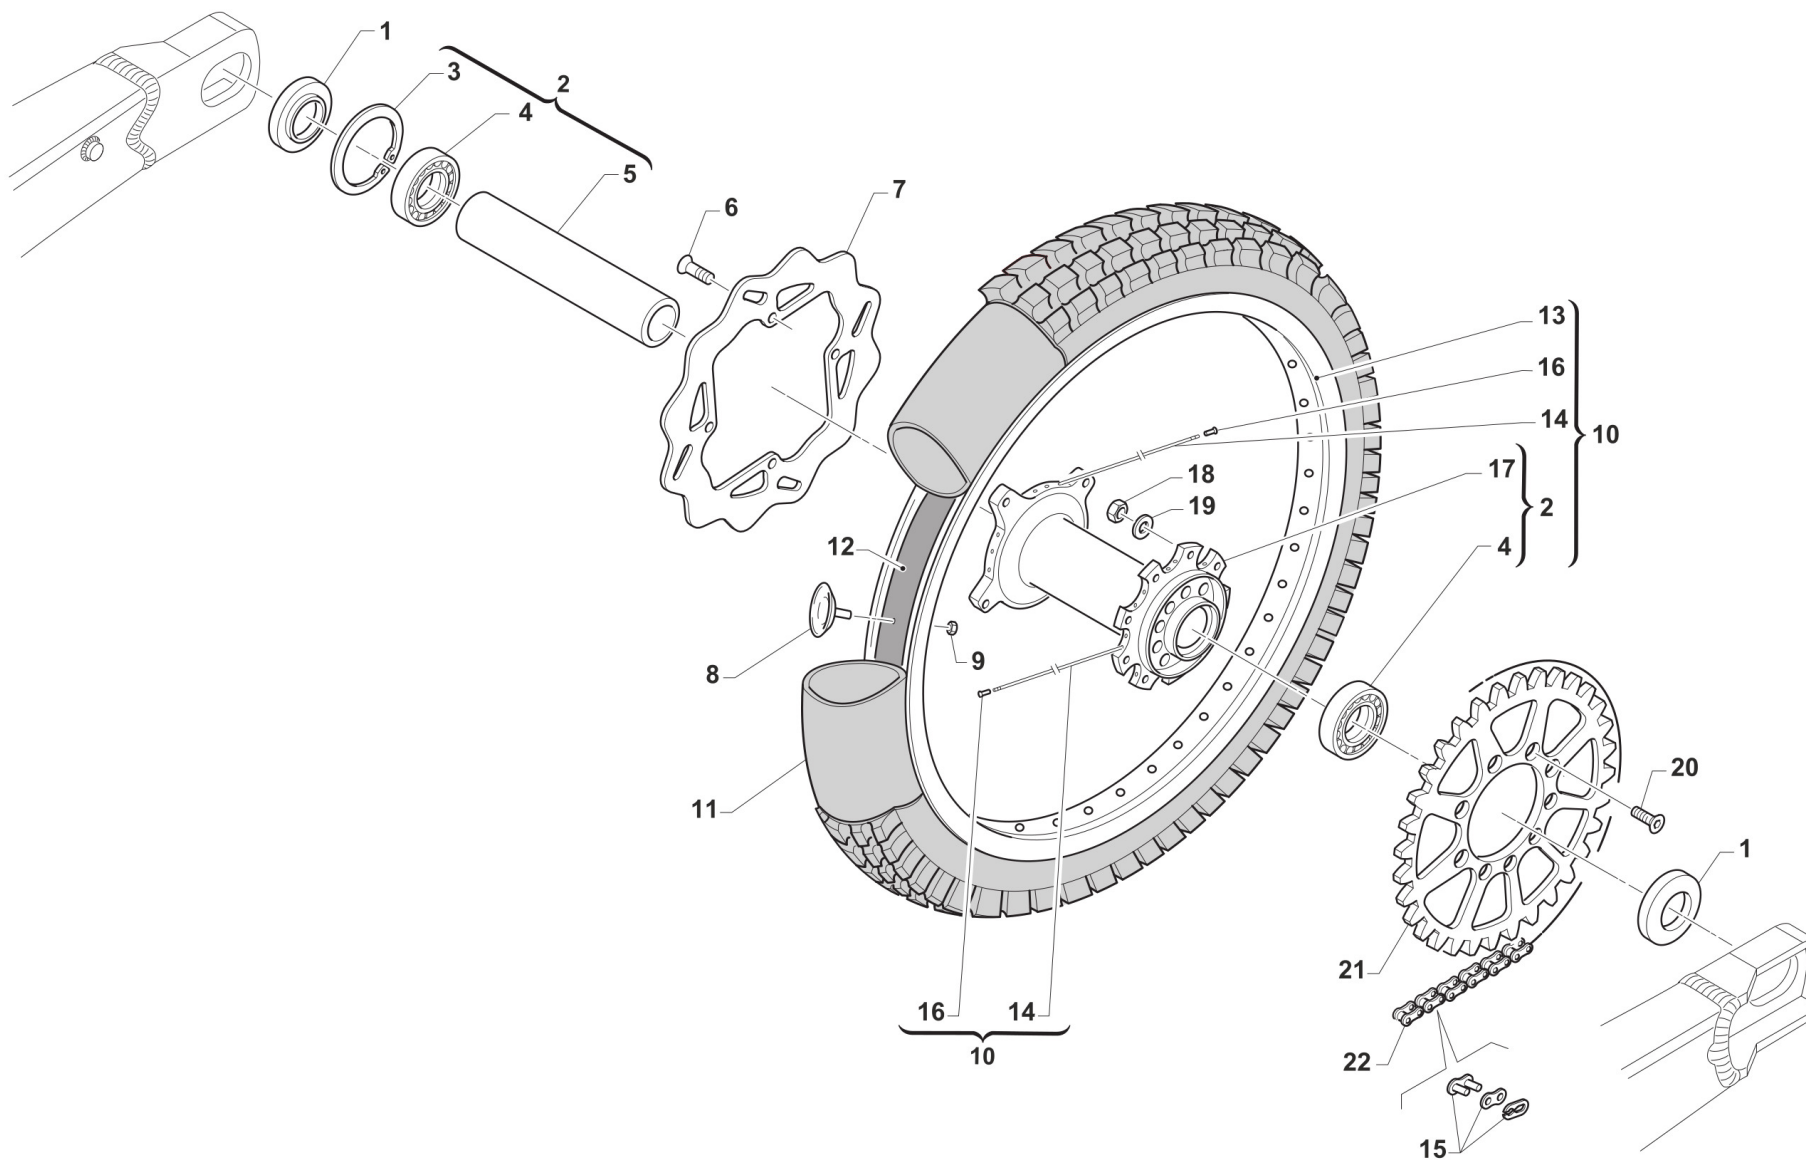

2T100MXJ26-T
2T 100 MX JUNIOR - 2S 100 MX JUNIOR

RUOTA POSTERIORE
REAR WHEEL

TM0118

2T100MXJ26-T
2T 100 MX JUNIOR - 2S 100 MX JUNIOR

RUOTA POSTERIORE
REAR WHEEL

12

Pos.	Codice	Q.tà	Note	Descrizione	Description
1	26104	2		BOCCOLA CUSC.POS.80J 35X17 D/S	BUSH, RR WHEEL BEAR. 85J 35X17
2	70228	1		MOZZO POST 80/85J 13/-> CPL	HUB REAR WHEEL 85J 13-> ASSY
3	49249	1		SEEGER I 40 RUOTA POST.JUNIOR	SEEGER I 40
4	03067	2		CUSCINETTO RUOTA POST. 80/85 Jun.	BUSH, REAR WHEEL 80/85cc Jun.
5	70232	1		DIST.INT.R.POST. JUN'2013	INNER SPACER REAR WHEEL J.13->
6	49355	4		VITE TE F/R 6X16 Ch.8	BOLT 6X16 T.8
7	69308	1		DISCO FRENO 190X3.5 PST 85J 18MM	BRAKE DISK, REAR 85J 190x3.5 18mm
8	70030.1	1		FERMA COPERTURA RUOTA ANTER. 1.60	STOPPER 1.60
9	49640	1		DADO M 8 FLANGIATO CHIAVE 12	NUT 8mm, FLANGE
10	70233	1	14" X 1.60	CERCHIO PST.CPL. 80 J 14 13->	RIM REAR ASSY 80J 14 M.13->
10	70235	1	16" X 1.85	CERCHIO PST CPL 85J 16 13/->	WHEEL, REAR ASSY 85J 16 13->
11	80120	1	16"	CAMERA ARIA 16 J	INNER TUBE REAR WHEEL 16 J
11	80121	1	14"	CAMERA ARIA 14 J	INNER TUBE REAR WHEEL 14 J
12	70036	1	14"	FLAP RUOTA POSTERIORE 14	FLAP REAR WHEEL 14
12	70037	1	16"	FLAP RUOTA POSTERIORE 16	FLAP FRONT WHEEL 16
13	70041	1	16"	CERCHIO POST 16x1.85 JUNIOR TK	REAR RIM 16x1.85 JUN. Tagasago
13	70043	1	14"	CERCHIO POST 14x1.60 JUNIOR TK	REAR RIM 14x1,60 JUN. Tagasago
14	70255	28	14"	RAGGIO RUOTA 14 166X4/3.1/4 J	SPOKE, 14 WHEEL 166X4/3.1/4 J
14	70256	28	16"	RAGGIO RUOTA 16 4/3.1/4X187 J	SPOKE F.WHEEL J 16 4/3.1/4 X187
15	70097	1		GIUNTO CATENA 126 HK 85j	CHAIN, JOINT 126 RH
16	70062	28		NIPPLO ACCIAIO 4	SPOKE NIPPLE 4 mm
17	70321	1		MOZZO POST 85J NUDO VMX MY2022	
18	49643	7		DADO M 8 BASSO AUTOBLOCCANTE	NUT 8mm, LOW SELF-LOCKING
19	49611	7		RONDELLA ACCIAIO 8	WASHER STEEL 8mm
20	49421	7		VITE TSEI 8X25	BOLT TSEI 8X25
21	70104.48	1		CORONA CAT. 85 JUNIOR - Z 48	SPROCKET 48T 85cc JUNIOR
21	70104.49	1		CORONA CAT. 85 JUNIOR - Z 49	SPROCKET 49T, REAR, JUNIOR
21	70104.51	1		CORONA CAT. 85 JUNIOR - Z 51	SPROCKET 51T 85cc JUNIOR