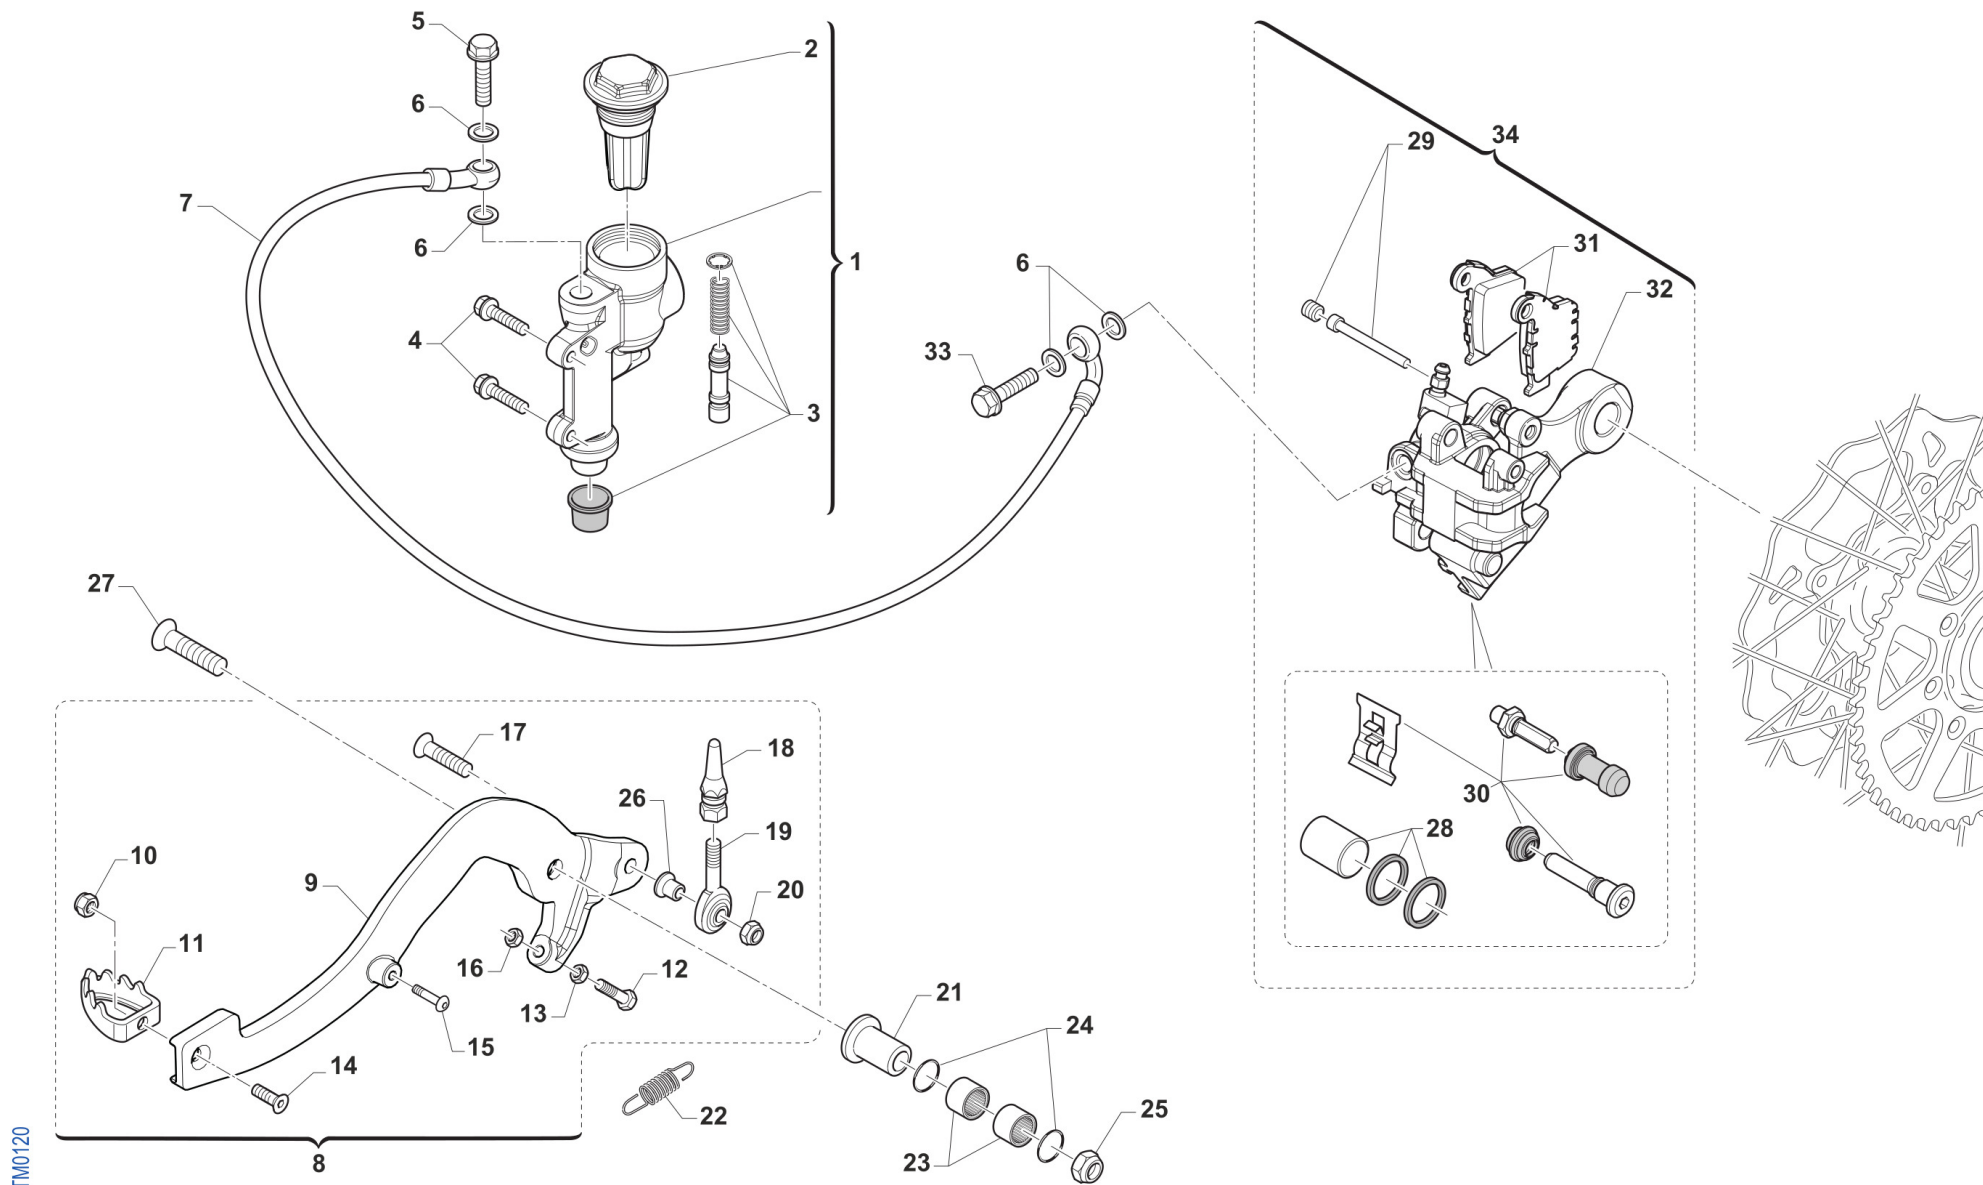

2T100MXJ26-T
2T 100 MX JUNIOR - 2S 100 MX JUNIOR

FRENO POSTERIORE
REAR BRAKE

TM0120

2T100MXJ26-T
2T 100 MX JUNIOR - 2S 100 MX JUNIOR

FRENO POSTERIORE
REAR BRAKE

13

Pos.	Codice	Q.tà	Note	Descrizione	Description
1	69243	1		POMPA FRENO POST 85J 13/-> BRE	MASTER CYLINDER, REAR 85J 13->
2	69264	1		TAPPO POMPA FRE.POST.JUNIOR	CAP + RUBBER, REAR BRAKE PUMP JUNIOR
3	69263	1		FLOTTANTE POMPA FRENO POST.JUNIOR	REPAIRASSY, RR BRAKE PUMP JUNIOR MY13->
4	49355	2		VITE TE F/R 6X16 Ch.8	BOLT 6X16 T.8
5	69093	1		BULLONE 10X1 TUBO FRENO BREMBO 03	HOLLOW SCREW M10X1 BREMBO BR.
6	69034	4		RONDELLA X BULLONE FREN B22001	WASHER B22001, BRAKE HOSE
7	69068.13	1		TUBO FRENO POST. JUNIOR M13-> BRAK	HOSE, REAR BRAKE 85J M.13->
8	69235	1		PEDALE FRENO POST.JUN'13 CPL	BRAKE PEDAL, REAR JUN.13->ASSY
9	69235.1	1		PEDALE FRENO POST.JUN'12 NUDO	BRAKE PEDAL RR JUNIOR M.12->
10	49633	1		DADO M 5 BASSO AUTOBLOCCANTE	NUT 5mm, LOW SELF-LOCKING
11	69002.99	1		PARTE ANT.PED.FRENO POST.99/->	PIT, RR BRAKE PEDAL 99/->
12	49444	1		VITE TE 6X25	BOLT TE 6 X 25
13	49635	1		DADO M 6 BASSO 5589	NUT M 6
14	49400	1		VITE TSEI 5X14	BOLT TSEI 5x14
15	49557	1		VITE TBCE 4X16	BOLT TBCE 4x16
16	49367	2		VITE TE F/R 8X45 Ch.10	BOLT 8X45 T.10mm
17	49414	1		VITE TSPEI 6X30 NORMALE UNI 5933	BOLT TSEI 6X30
18	69244	1		PERNO UNIBALL PEDALE FR.JUN'13	PIN UNIBALL BRAKE PEDAL JUN.13
19	69133	1		SNODO SFERICO PED.FRENO 85JM13	JOINT BRAKE PEDAL 85cc M13->
20	49367	1		VITE TE F/R 8X45 Ch.10	BOLT 8X45 T.10mm
21	69205	1		BOCCOLA FRENO POST T.AL 08/->	BUSH, REAR BRAKE 08/->
22	F16434	1		MOLLA PEDALE FRENO M.08 T.AL.	SPRING, RR BRAKE PEDAL 08/->
23	19044	2		GABBIA A RULLI FRENO POST.	NEEDLE BUSH REAR BRAKE PEDAL
24	12051	2		O RING FRENO POST. PEDALE	O-RING REAR BRAKE PEDAL BUSH
25	49680	1		DADO M 8 X 1,25 CH 12 FLANG. AUTOBLOCK	NUT, M 8X1,25 FLANG. SB
26	69245	1		DIST. UNIBALL PEDALE FR.JUN'13	SPACER, UNIBALL
27	49427	1		VITE TSEI 8X55	BOLT TSEI 8X55