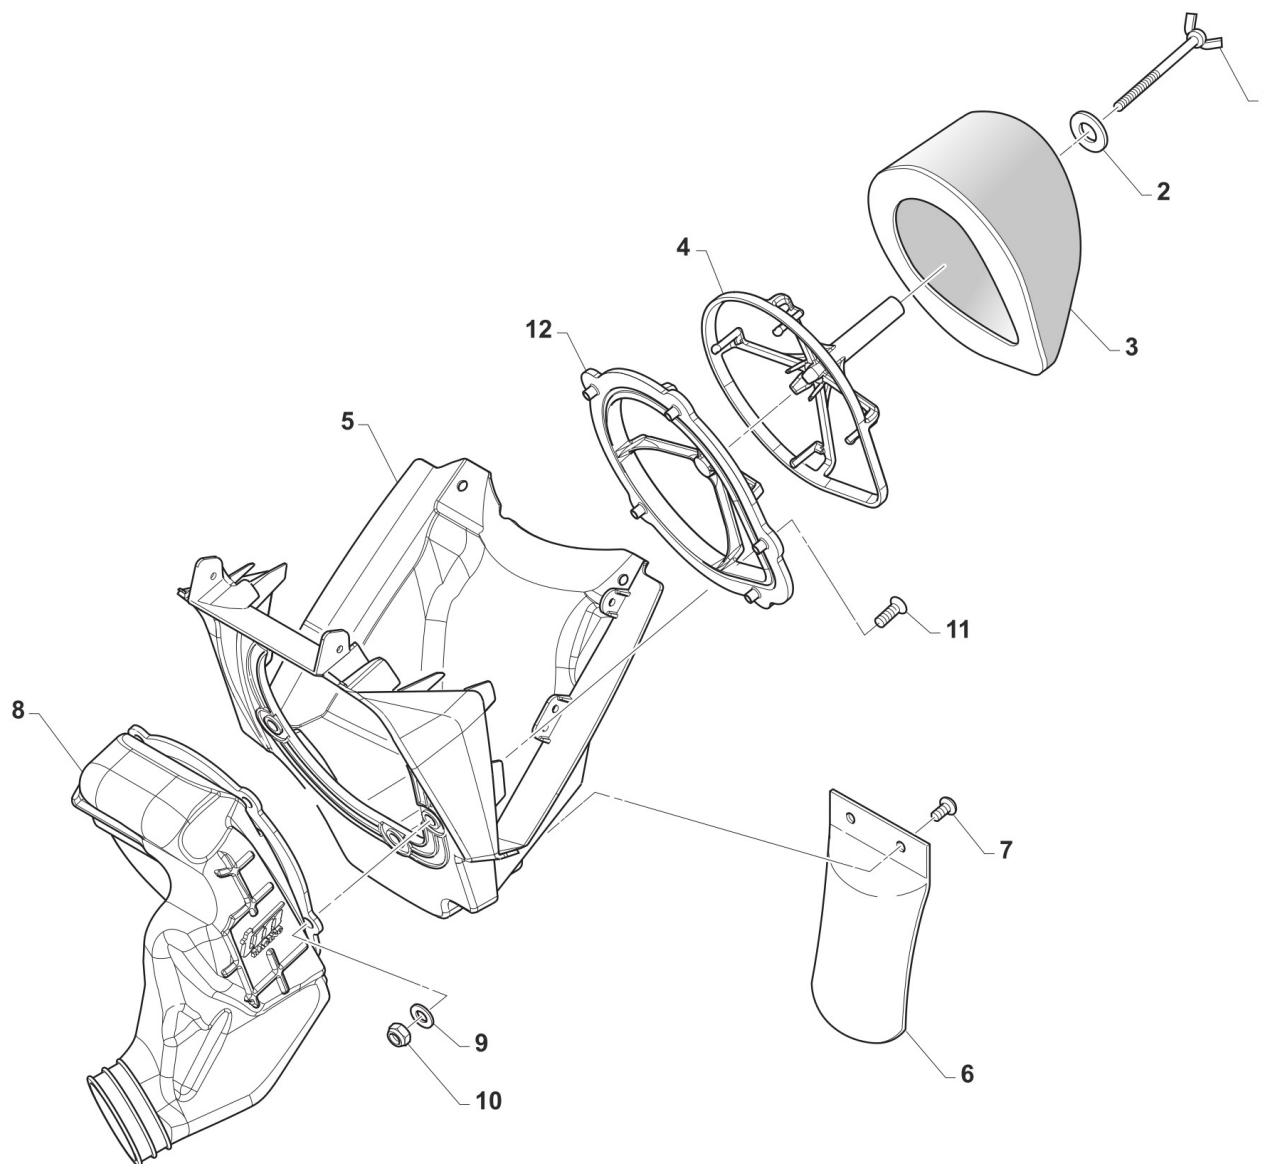

2T100MXJ26-T
2T 100 MX JUNIOR - 2S 100 MX JUNIOR

FILTRO ARIA
AIR FILTER

TM0115

2T100MXJ26-T
2T 100 MX JUNIOR - 2S 100 MX JUNIOR

FILTRO ARIA
AIR FILTER

9

Pos.	Codice	Q.tà	Note	Descrizione	Description
1	49324	1		GALLETTO C/PERNO FILTRO 6x70	SCREW WITH PIN AIR FILTER 6X70
2	26084	1		RONDELLA PARAF ANT. 24x2 M.08	WASHER, FRONT FENDER 24 X 2
3	66060	1		FILTRO ARIA 2T/4T/85 M.13/14ES	AIR FILTER M. 2013 ES
4	66062	1		GABBIA FILTRO M.2013 ES/J'13	CAGE, AIR FILTER 66060 ES/J'13
5	67305	1		CASSA FILTRO JUNIOR 2013 CPL	AIR BOX 85 JUNIOR M.13-> ASSY
6	67104	1		PROTEZIONE MONO MOD. 92/->	GUARD, SHOCK ABSOVER M. 92/->
7	49320	2		VITE TB LARGA 6X15(16)LATERALI	BOLT TB LARGE 6X15(16)
8	67312	1		CUFFIA CASSA FILTRO JUN.2013	AIR BOOT JUNIOR MY13
9	49602	5		RONDELLA 5 x 15 x 1,2	WASHER 5x15
10	49629	5		DADO M 5 ALTO AUTOBLOCCANTE	NUT 5mm, HIGHT SELF-LOCKING
11	49402	5		VITE TSEI 5X20	BOLT TSEI 5X20
12	66017	1		PIASTRA MANIC. C.FILTRO 2013	PLATE, AIR FILTER MANIFOLD 13