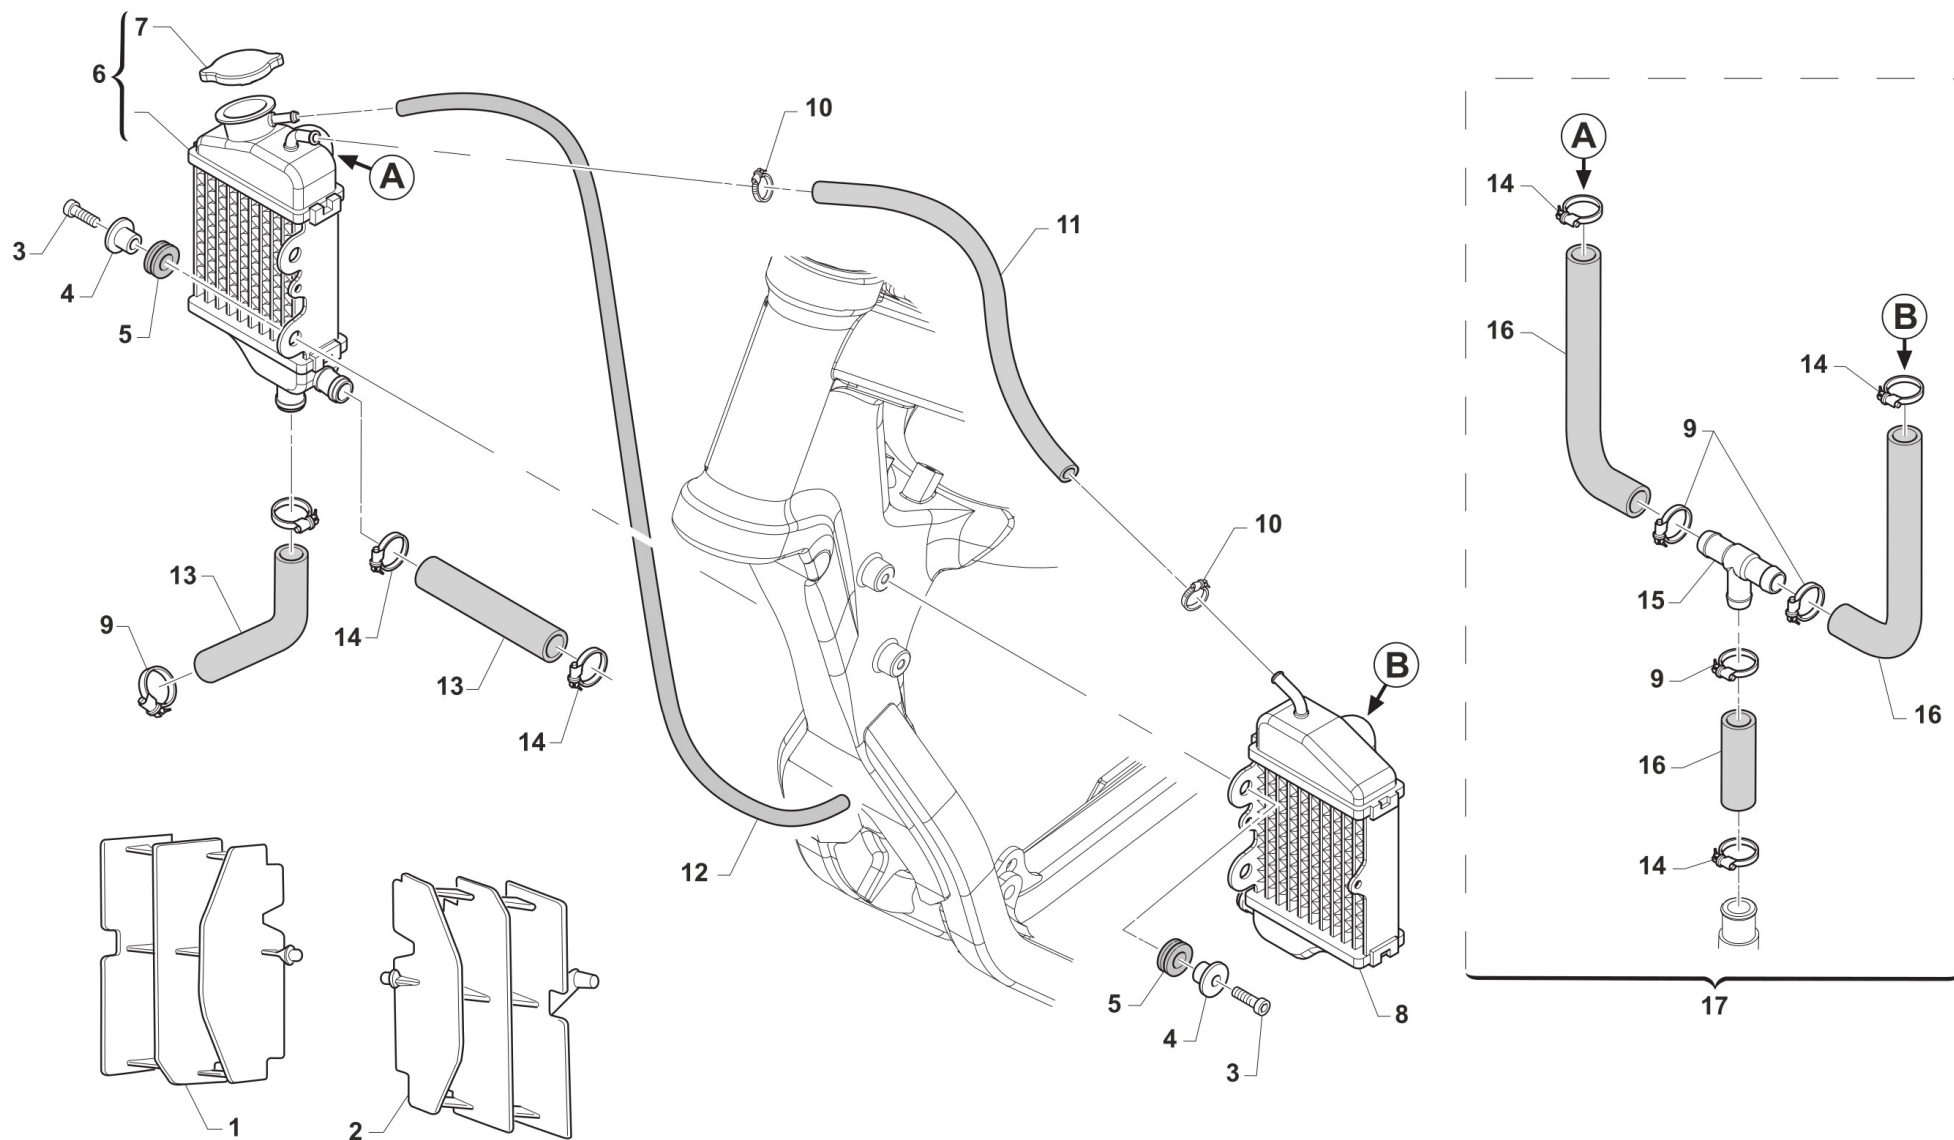

2T100MXJ26-T
2T 100 MX JUNIOR - 2S 100 MX JUNIOR

IMPIANTO RAFFREDDAMENTO RADIATOR

TM0111

2T100MXJ26-T
2T 100 MX JUNIOR - 2S 100 MX JUNIOR

IMPIANTO RAFFREDDAMENTO
RADIATOR

5

Pos.	Codice	Q.tà	Note	Descrizione	Description
1	23016	1		PROT. RADIATORE DX 80J 45333	GUARD, RADIATOR RIGHT 80J
2	23017	1		PROT. RADIATORE SX 80J 45332	GUARD, RADIATOR LEFT 80J
3	49484	4		VITE TCEI 6X20	BOLT TCEI 6X20
4	26064	4		BOCCOLA RADIATORE MY 02 / 06 ->	BUSH, RADIATOR M.02/06
5	21102	4		GOMMINO ANTIV.RADIAT.SILENZ. MY 94->	RUBBER, GROMMET RADIATOR and SILENC.
6	23067	1		RADIATORE 2T DX JUN MY19 FA L.TAP	RADIATOR RH JUNIOR
7	23062	1		TAPPO RADIATORE 1,8 BASSO(PER RADIATORE 23065)	RADIATOR CAP 1,8
8	23068	1		RADIATORE 2T SX JUN MY19 FA	RADIATOR LH JUNIOR
9	51036	4		FASCETTA A COLLARE DIAM.24 ZN	CLIP, WATER HOSE, d.24 ZN
10	51014	2		FASCETTA INOX 9 - 14 H5 IMBUT	BAND, INOX 9-14 H5 IMBUT
11	67036	1		TUBO ANTIBENZINA 8 x 14	HOSE, OIL/FUEL 8x14
12	67170	1		TUBO COPOLAN GRIGIO 5x9 mm (rotolo 200 ml.)	HOSE, COPOLAN GREY 5x9 mm
13	21020	1		MANICOTTO ACQUA LUNGO 90	HOSE, RUBBER 90cms
14	51062	5		FASCETTA A COLLARE DIAM.22 ZN	CLIP, WATER HOSE, d.22 ZN
15	21071	1		Raccordo a T radiatori Junior 2019	JOINT, RADIATOR JUNIOR
16	F21413.1	2		MANICOTTO ACQUA RADIATORE 05->	WATER HOSE RADIATOR M.2005
17	21122.19	1		MANICOTTO COLL. TESTA A RAD DX E SX 85J	HOSES KIT WATER, HEAD TO COOLER 85J