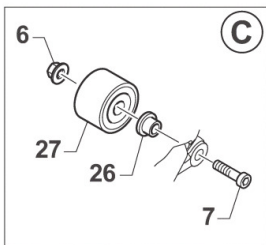

RIGHT SIDE [LATO DX]