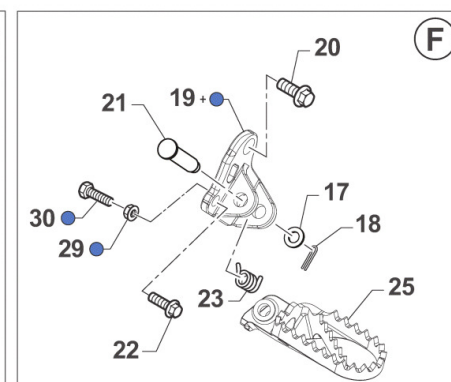

LEFT SIDE [LATO SX]

TM 0113.01