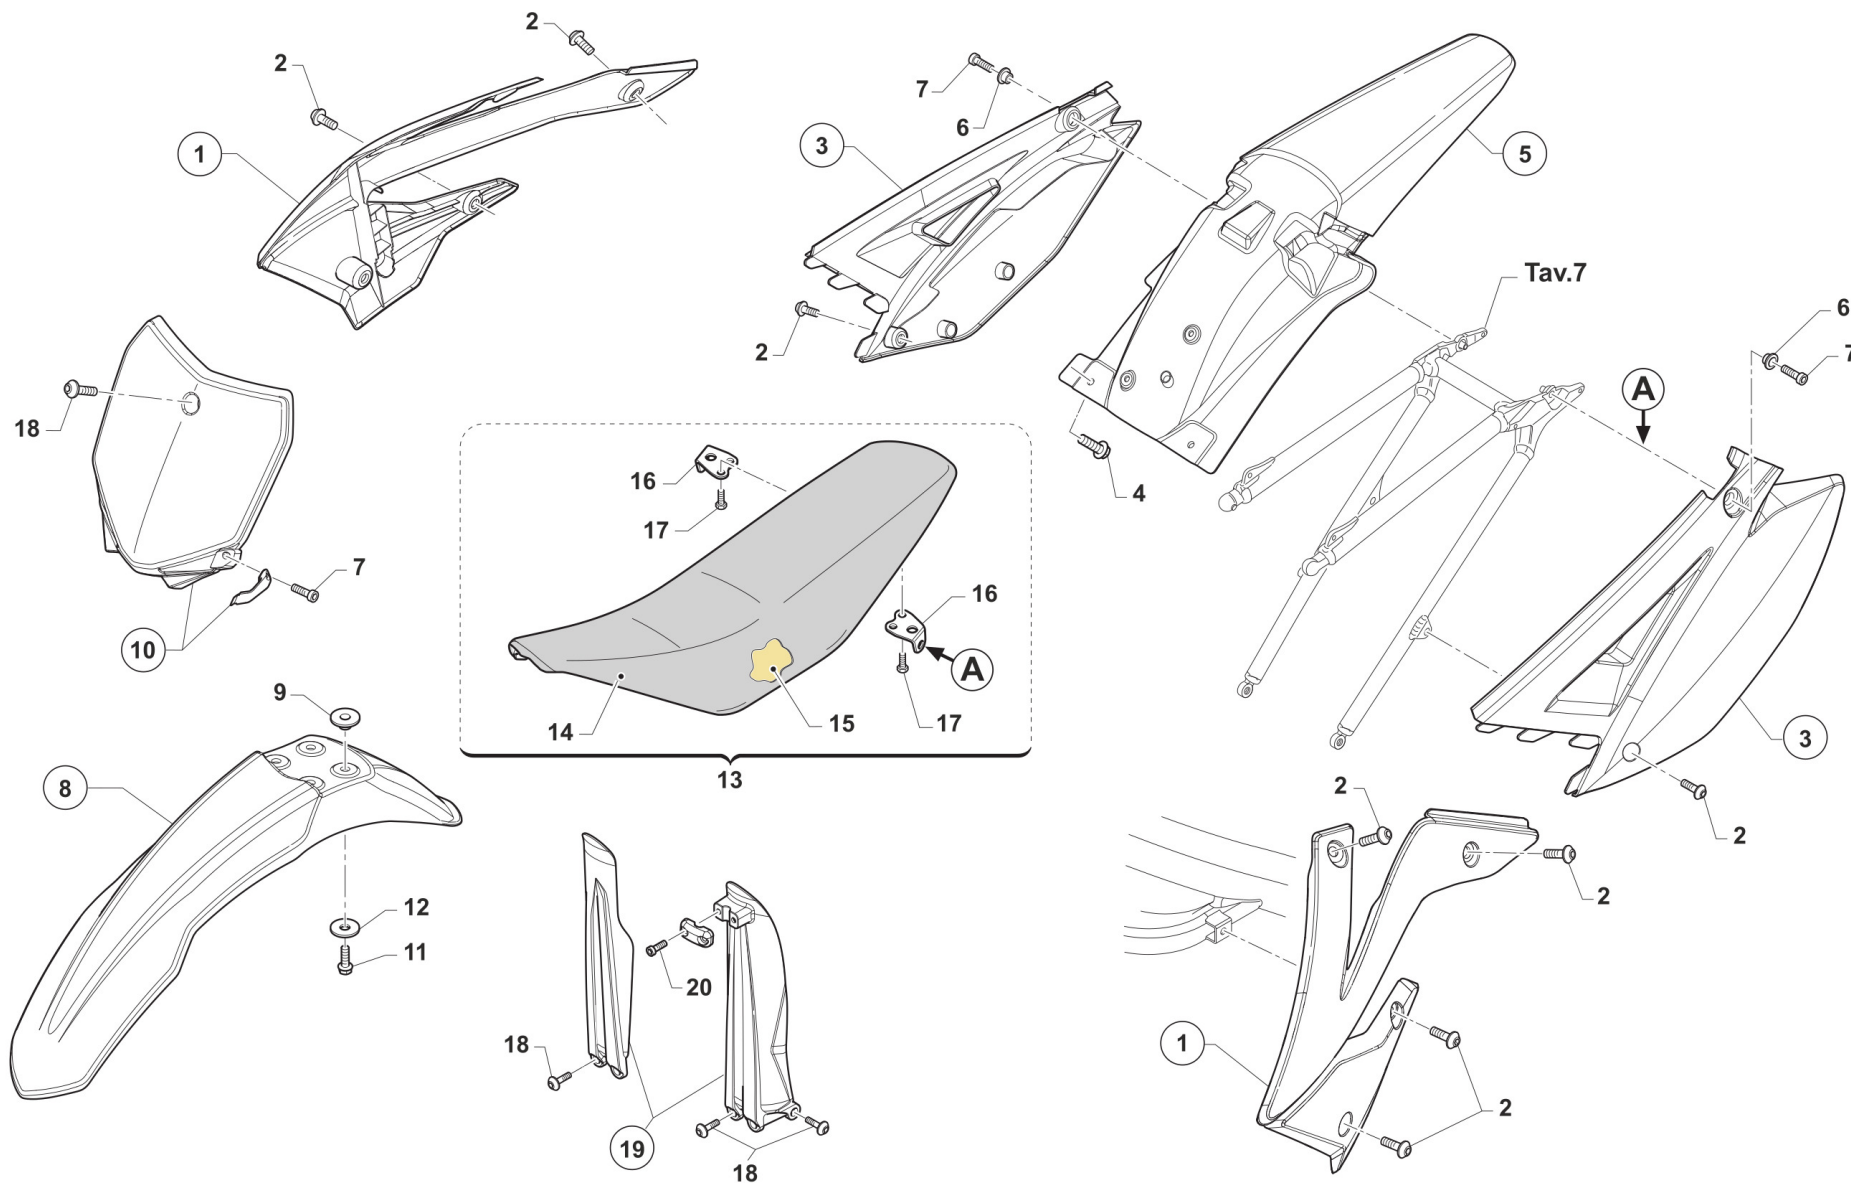

2T100MXJ26-T
2T 100 MX JUNIOR - 2S 100 MX JUNIOR

PLASTICHE E SELLA
PLASTIC AND SEAT

0114.06

2T100MXJ26-T
2T 100 MX JUNIOR - 2S 100 MX JUNIOR

PLASTICHE E SELLA
PLASTIC AND SEAT

8

Pos.	Codice	Q.tà	Note	Descrizione	Description
1	67490	1		SET CONV. ARIA 2T 85 J MY 2025 QUANTUM	RAD SHROUDS, JUNIOR MY25 - QUANTUM GREY
2	49574	10		VITE TBCE 6 x 12 PLASTICHE	BOLT TBCE 6x12
3	67491	1		SET LAT P.NUM 2T 85 J MY 2025 QUANTUM	SIDE PANELS RH+LH JUNIOR MY25 - QUANTUM GREY
4	49356	2		VITE TE F/R 6X20 Ch.8	BOLT 6X20 T.8
5	67483	1		PARAFANGO POSTERIORE JUNIOR'25 QUANTUM	MUDGUARD, REAR JUNIOR MY25 - QUANTUM GREY
6	26059	2		BOCCOLA FISS.SELLA & LAT.03/->	COLLAR, SEAT/SIDE PANEL 03/->
7	49484	2		VITE TCEI 6X20	BOLT TCEI 6X20
8	67480	1		PARAFANGO ANTERIORE JUN'25 QUANTUM	MUDGUARD, FRONT JUNIOR MY25 - QUANTUM GREY
9	26132	4		BOCCOLA PARAF. ANT. M12	BUSH, FRONT MUDGUARD M.12->
10	67487	1		PORTANUMERO ANT 85J 2025 QUANTUM CON PASSACAVO	FRONT N.PLATE JUNIOR MY25 - QUANTUM GREY
11	49356	4		VITE TE F/R 6X20 Ch.8	BOLT 6X20 T.8
12	49117	4		RONDELLA 18X6.5X2 X RADIAT.08	WASHER 18X6.5X2 RADIATOR 08
13	67488	1		SELLA JUNIOR MODELLO 2025 QUANTUMTERMOSALDATA	
14	67489	1		COPERTINA SELLA JUNIOR QUANTUM MY25	
15	67309.00	1		SPUGNA SELLA JUNIOR 13->	FOAM, SEAT JUNIOR M.13->
16	73047	2		PIASTRINO AL ATT.SELLA POSTER.	PLATE AI REAR SEAT HOLDER
17	49435	4		VITE TE 5X12	SCREW TE 5X12
18	49571	5		VITE TBCE 6 x 7 PROT. FORCELLA	BOLT TBCE 6x7
19	67486	1		KIT PROTEZ.FORC.JUN'25 CPL QUANTUM CON PASSACAVO	FORK PROTECTOR KIT JUNIOR MY25 - QUANTUM GREY
20	49474	1		VITE TCEI 5X16 UNI 5931	BOLT TCEI 5X16