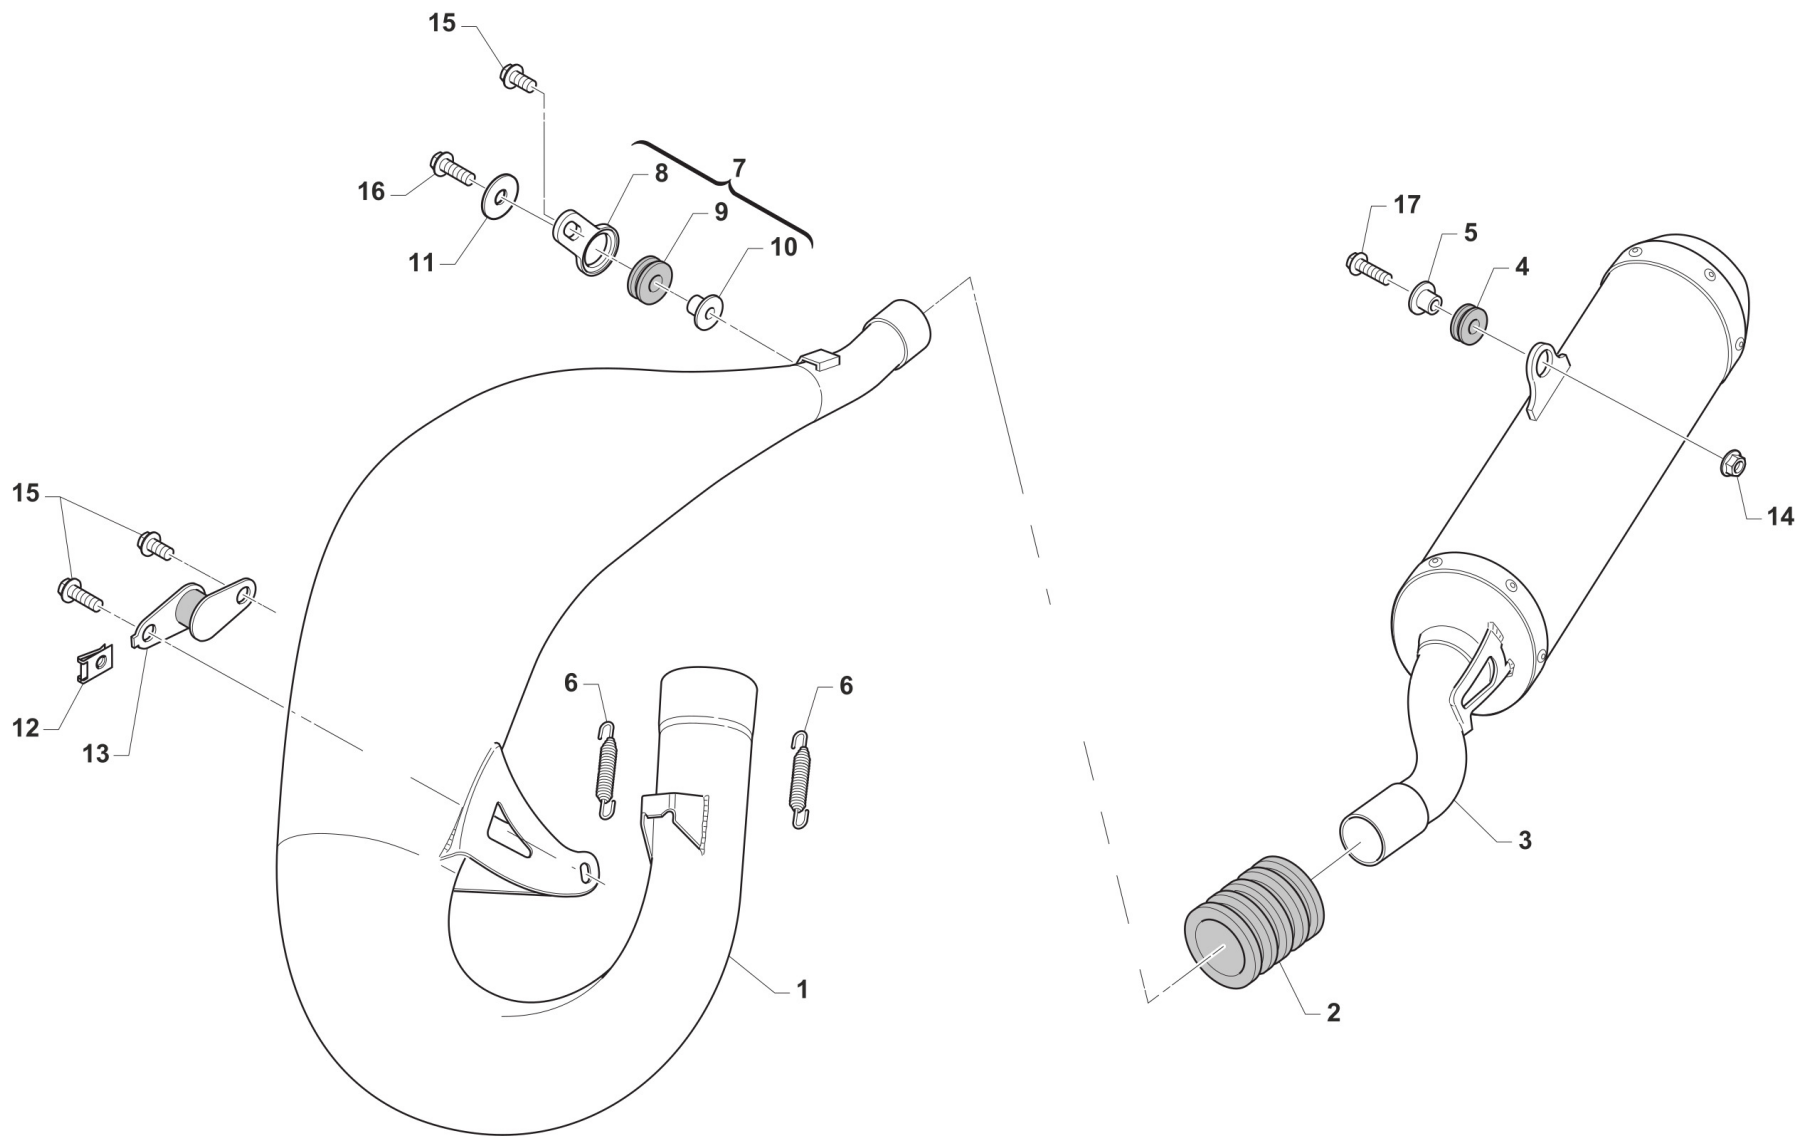

2T100MXJ26-T
2T 100 MX JUNIOR - 2S 100 MX JUNIOR

SCARICO
EXHAUST SYSTEM

TM0121

2T100MXJ26-T
2T 100 MX JUNIOR - 2S 100 MX JUNIOR

SCARICO
EXHAUST SYSTEM

14

Pos.	Codice	Q.tà	Note	Descrizione	Description
1	27184	1		MARMITTA 85 JUNIOR MY 2019 SCALVINI	EXHAUST, SCALVINI JUNIOR MY19
2	21019	1		MANICOTTO SILENZIATORE SILICONE 97 ->	RUBBER, SILENCER/PIPE 97/->
2	21078	1		MANICOTTO MARMIT/SILENZ. SILICONE 85cc BLU	
3	27160	1		SILENZIATORE 85 JUNIOR M14 SC	SILENCER 85cc JUNIOR 14-> SCAL
4	21008	1		GOMMINO ANTIVIBR.RAD.K.SILENZ.	RUBBER, GROMMET RADIATOR/SILEN
5	26117	1		BOCCOLA SILENZIATORE 09->	BUSH, SILENCER M.09->11
6	16051	2		MOLLA TR.SCARICO BIC. KF3/85j	SPRING, EXHAUST KF3/85j
7	21094	1		SILENT BLOCK 05 PIAST+GOMM+BOC	SILENT BLOCK 05 ASSY PL+RU+BU
8	21093	1		PIASTRINO SILENT BLOCK 05 NUDO	PLATE, SILENT BLOCK 05
9	21102	1		GOMMINO ANTIV.RADIAT.SILENZ. MY 94->	RUBBER, GROMMET RADIATOR and SILENC.
10	26074	1		BOCCOLINA X SILENT-BLOCK 21094	BUSH FOR SILENT-BLOCK COD21094
11	26084	1		RONDELLA PARAF ANT. 24x2 M.08	WASHER, FRONT FENDER 24 X 2
12	49803	1		PRESTOLA SILENT BLOCK MARMITTA	RANGE CHANGE METAL NUT M6
13	21111	1		SILENT BLOCK MARMITTA M.94->	SILENT BLOCK EXHAUST PI.M.94->
14	49676	1		DADO M 6X1 FLANG. AUTOBL.ACC.	NUT, FLANGED M6 X 1 S.B.
15	49355	3		VITE TE F/R 6X16 Ch.8	BOLT 6X16 T.8
16	49356	1		VITE TE F/R 6X20 Ch.8	BOLT 6X20 T.8
17	49359	1		VITE TE F/R 6X35 Ch.8	BOLT 6X35 T.8