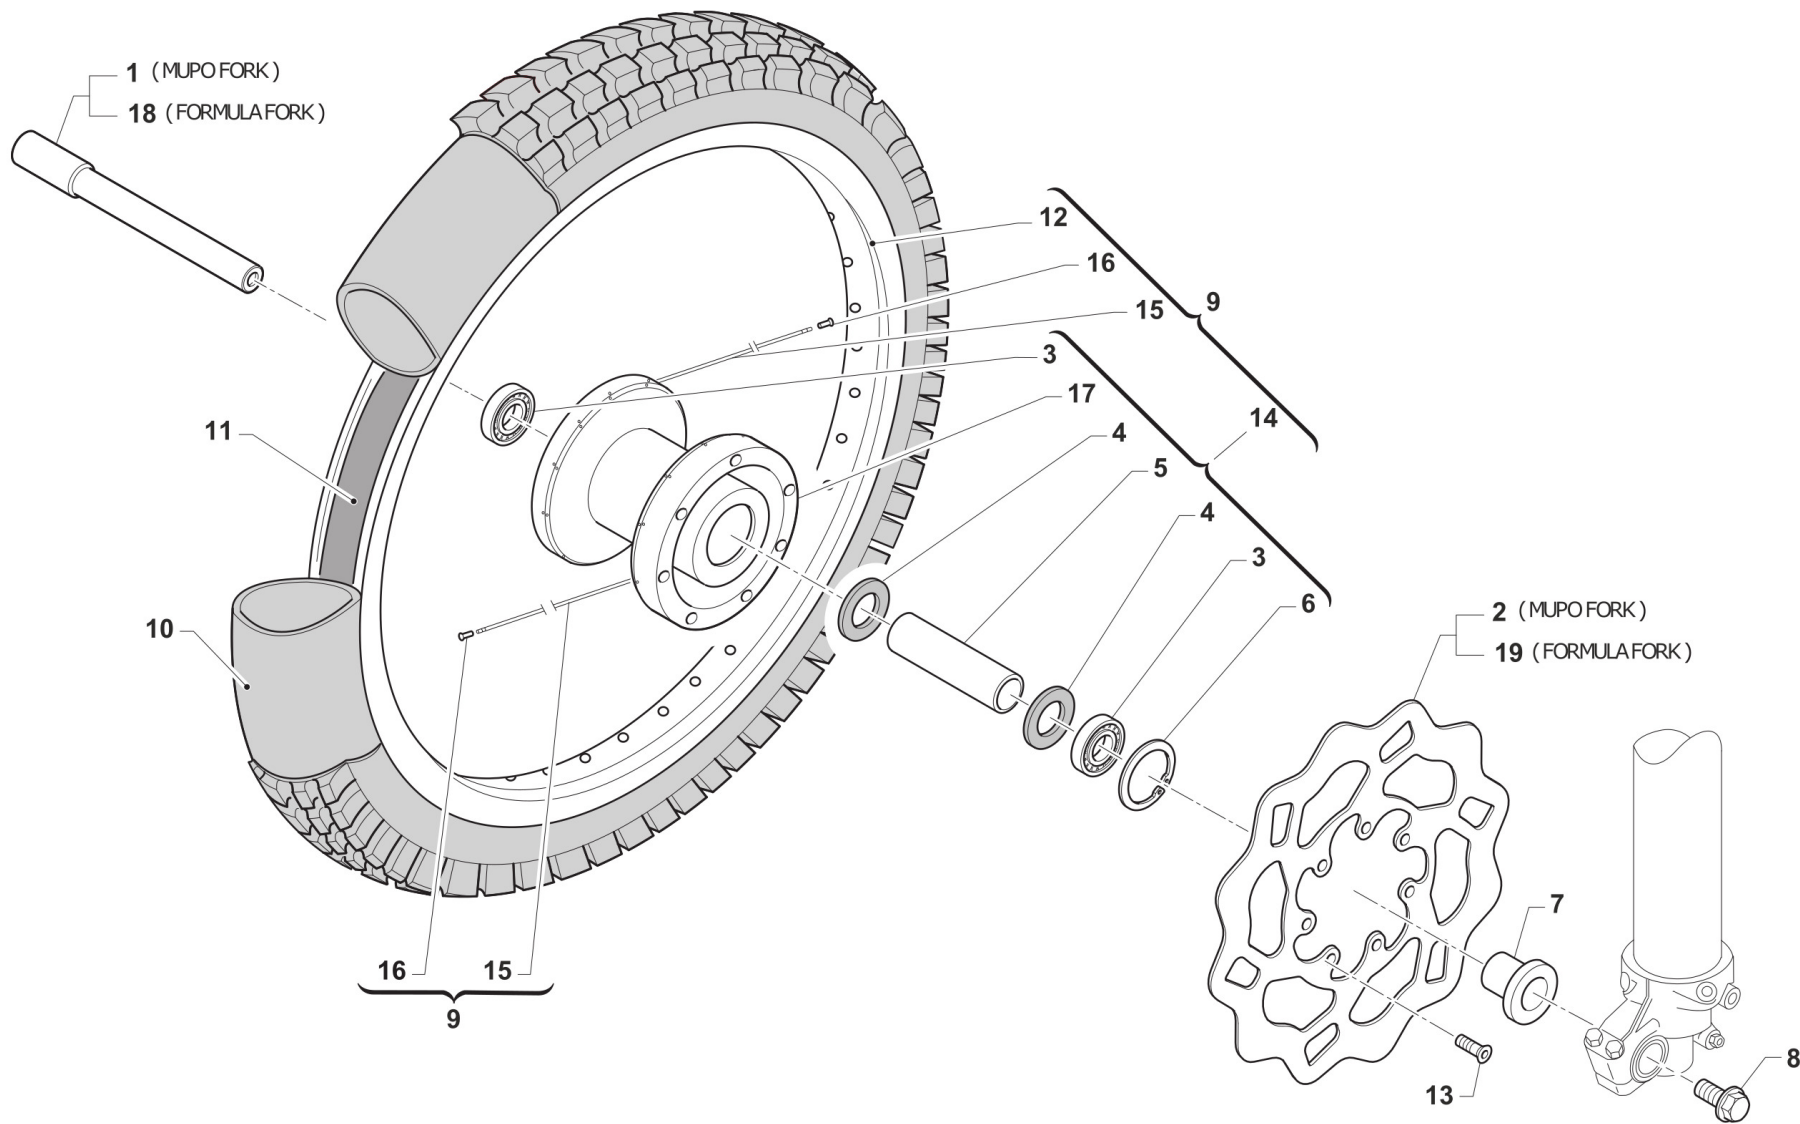

2T100MXJ26-T
2T 100 MX JUNIOR - 2S 100 MX JUNIOR

RUOTA ANTERIORE
FRONT WHEEL

0109.01

2T100MXJ26-T
2T 100 MX JUNIOR - 2S 100 MX JUNIOR

RUOTA ANTERIORE
FRONT WHEEL

4

Pos.	Codice	Q.tà	Note	Descrizione	Description
1	74060	1	MUPO FORK	PERNO RUOTA ANT 85j MY13 20-17X200 FORC. MUPO	AXLE, FRONT WHEEL, JUNIOR, MUPO 38
2	69307	1	MUPO FORK	DISCO FRENO 240X3 ANT J '18 MM - FORC. MUPO	BRAKE DISK, FRONT, JUNIOR, MUPO 38
3	03062	2		CUSCINETTO RUOTA ANT 6003 85J	BUSH, FRONT WHEEL BRAKE SIDE
4	12062	2		O RING DISTANZIALE RUOTA JUNIOR M.13->	O-RING SPACER WHEEL JUNIOR MY 13->
5	70231	1		DIST.INTERNO RUOTA ANT. JUNIOR M.13->	INNER SPACER FRONT WHEEL J. M.13->
6	49261	1		SEEGER MOZZO FORC.45/50/BS I35	SEEGER, FRONT WHEEL HUB I35
7	26144	1		BOCCOLA CUSC.R.ANT.J13 15 F.17	BUSH, FRONT WHEEL BEA.J 15 H17
8	49084	1		DADO PERNO R.ANT 85 J M. 13/->	NUT, AXLE FRONT WHEEL 85J 13->
9	70234	1		CERCHIO ANT CPL 85J 17 13/->	RIM FRONT ASSY 85J 17 M.13->
9	70236	1		CERCHIO ANT CPL 85J 19 13/->	WHEEL, FRONT ASSY 85J 19 13->
10	80122	1		CAMERA ARIA 19 J	INNER TUBE FRONT WHEEL 19 J
10	80123	1		CAMERA ARIA 17 J	INNER TUBE REAR WHEEL 17 J
11	70034	1		FLAP RUOTA ANTERIORE 17 JUNIOR	FLAP FRONT WHEEL 17
11	70035	1		FLAP RUOTA ANTERIORE 19	FLAP FRONT WHEEL 19
12	70040	1		CERCHIO ANT 19x1.40 JUNIOR TK	FRONT RIM 19x1.40 JUN.Tagasago
12	70042	1		CERCHIO ANT 17x1.40 JUNIOR TK	FRONT RIM 17 JUNIOR Tagasago
13	49370	7		VITE TE F/R 6X12	BOLT 6X12
14	70221	1		MOZZO ANT 80/85J 13/-> CPL	FRONT HUB ASSY, JUNIOR
15	70067	28		RAGGIO RUOTA 17 189X3,5 80 J	SPOKE 85J - 17 189x3,5
15	70069	28		RAGGIO RUOTA 19 214X3,5 80 J	SPOKE, FRONT WHEEL 214x3,5 85j
16	70063	28		NIPPLO ACCIAIO 3,5	NIPPLE 3,5 mm
17	70320	1		MOZZO ANT 85J NUDO VMX MY2022	
18	74058	1	FORMULA FORK	PERNO RUOTA ANT 85j MY13 20-17X209 FORC. FORMULA	AXLE, FR WHEEL 85J M.13
19	69306	1	FORMULA FORK	DISCO FRENO 220X3 ANT J '17 MM	BRAKE DISK, FRONT 220x3 JUNIOR