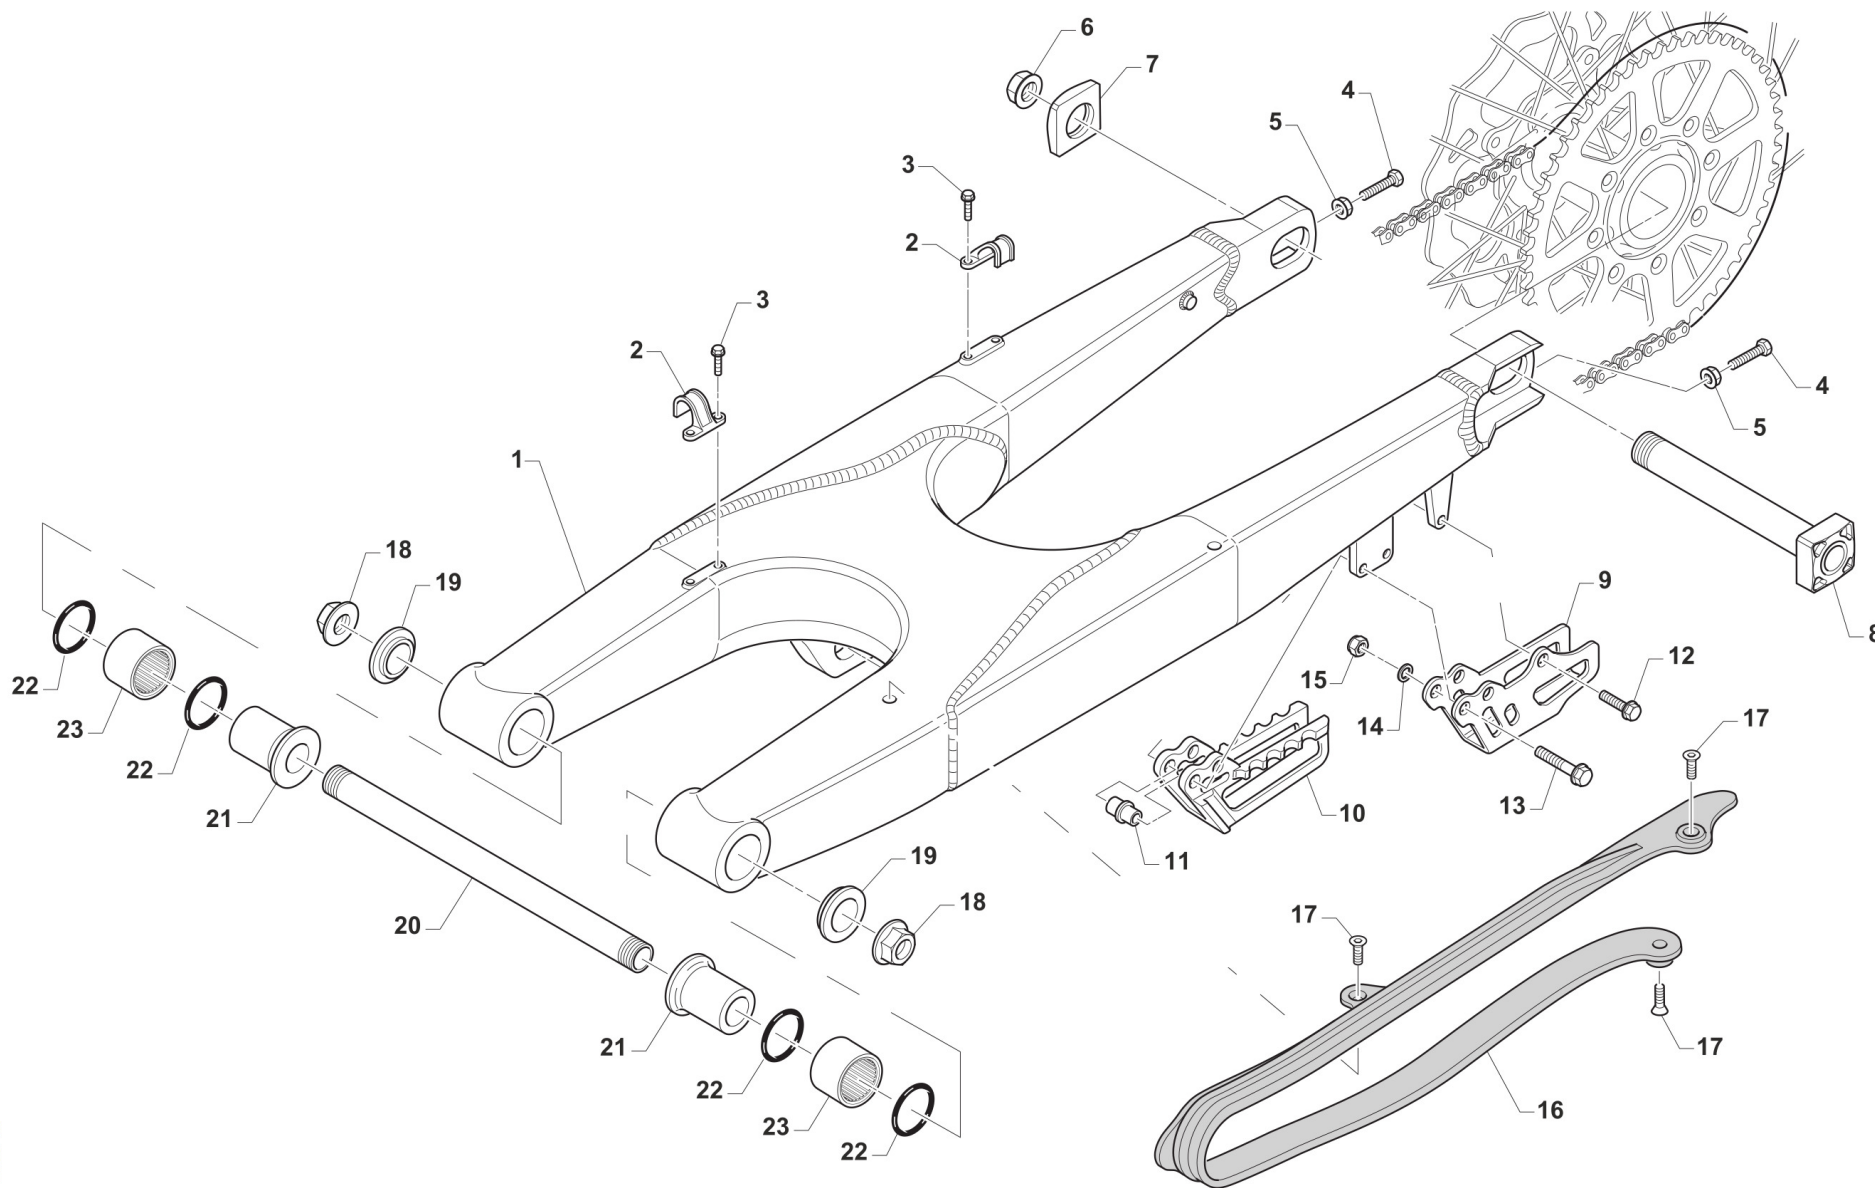

2T100MXJ26-T
2T 100 MX JUNIOR - 2S 100 MX JUNIOR

FORCELLONE
SWINGARM

TM0116

2T100MXJ26-T
2T 100 MX JUNIOR - 2S 100 MX JUNIOR

FORCELLONE
SWINGARM

10

Pos.	Codice	Q.tà	Note	Descrizione	Description
1	73001.13	1		FORCELLONE 85 JUNIOR M. 13/->	SWINGARM JUNIOR MY13
2	67054	2		FERMA TUBO FRENO POST. M.97/->	RETAIN CLAMP BRAKE HOSE 97/->
3	49794	4		VITE AUTOFOR. 4.8X16 7504	BOLT, 4,8 X 16 7504
4	F49976	2		VITE TE 8X45 ES.10 FORCELLONE	SCREW TE 8X45 SWINGARM
5	49640	2		DADO M 8 FLANGIATO CHIAVE 12	NUT 8mm, FLANGE
6	49115	1		DADO PERNO R.PST J 06 CH20X1.5	NUT, RR WHEEL JUNIOR 20X1.5
7	70225	1		TENDICATENA JUNIOR'13 MOBILE	ADJ BLOCK, CHAIN JUNIOR 2013
8	74045.13	1		PERNO RUOTA POST. JUNIOR 2013	AXLE, RR WHEEL JUNIOR 2013
9	73130	1		PASSACATENA ALLUM. MOD. 11/->	PLATE, CHAIN GUIDE M. 11/->
10	67102.10	1		PASSACATENA NYLON MOD.2011	GUIDE, CHAIN M. 11/->
11	26092	1		BOCCOLA PASSACATENA M.11->	BUSH, CHAINGUIDE M11->
12	49370	1		VITE TE F/R 6X12	BOLT 6X12
13	49362	2		VITE TE F/R 6X50 Ch.8	BOLT 6X50 T.8
14	49603	2		RONDELLA M 6,4 X 12 X 1,6	WASHER 6x12
15	49638	2		DADO M 6 ALTO AUTOBLOCCANTE	NUT 6mm, HIGHT SELF-LOCKING
16	67099.15	1		PROTEZIONE FORCELLONE M.2015	SWINGHARM PROTECTION M.2015
17	49396	3		VITE TSEI 5X10	BOLT TSEI 5X10
18	49095	2		DADO 16 FORCELLONE MOTO 95/10	NUT, SWINGARM AXLE M. 95/05
19	73115	2		COPERCHIO BOCCOLA FORC. M08->	COLLAR, SWINGARM M.08
20	74013	1		PERNO FORCELLONE M.95/07 85J13	AXLE, SWINGARM 16 M. 95/06
21	73138	2		BOCCOLA FORC.'13 F16 30X44.5	BUSH JUNIOR FORK H.16 30X44,5
22	12102	4		O RING LEVERAGGIO & FORCELLONE	O-RING, LINKAGE & SWINGARM
23	19043	2		ASTUCCIO A RULLI HK 2030	NEEDLE CAGE HK 20/30