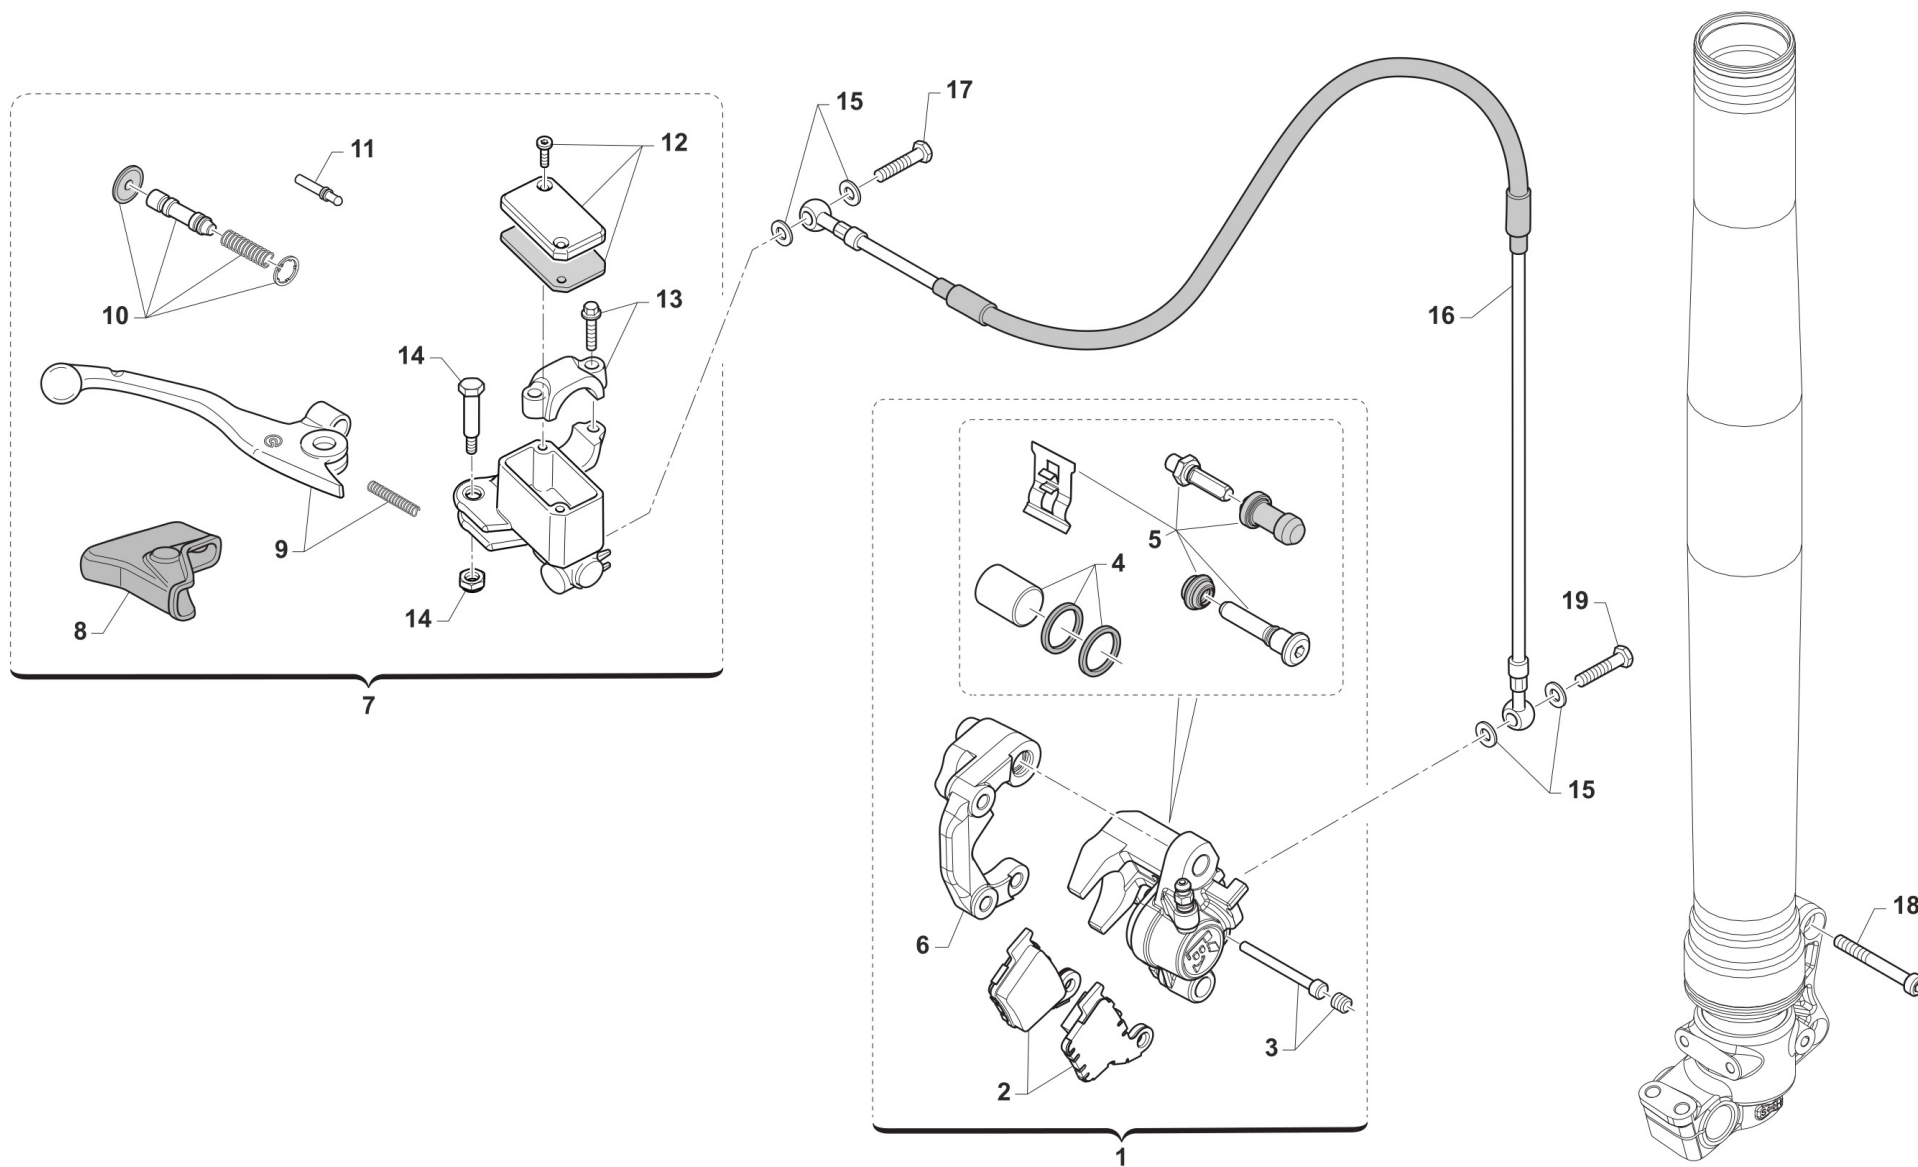

2T100MXJ26-T
2T 100 MX JUNIOR - 2S 100 MX JUNIOR

FRENO ANTERIORE
FRONT BRAKE

2

TM0107

2T100MXJ26-T
2T 100 MX JUNIOR - 2S 100 MX JUNIOR

FRENO ANTERIORE
FRONT BRAKE

2

Pos.	Codice	Q.tà	Note	Descrizione	Description
1	69236	1		PINZA FRENO ANTERIORE J M13->	BRAKE CALIPER, FRONT JUNIOR
2	69247	1		PASTIGLIE ANT. / POST. JUNIOR M.13->	PAD KIT, F.&R. CALIPER J 13
3	69280	1		PERNO + GRANO PAST. ANT/POST BRAKING JUNIOR	PIN+GRUB ANT/POST BRAKING JUNIOR
4	ND	1		NON DISPONIBILE	TEMPORARILY NOT AVAILABLE
5	69254	1		KIT VITI + CUFFIE + LAMIERINO PINZA ANT/POST BRAKING JUNIOR	BOLT+RETAINER BRAKE PAD ANT/POST JUNIOR
6	69343	1		SUPPORTO PINZA ANT BRAKING J13	HOLDER, FRONT BRAKE CALIPER
7	69248	1		POMPA FRENO ANT PS10/16 BREMBO	FRONT MASTER CYLINDER PS 10/16 BREMBO
8	69363	1		CAPPUCCIO POMPA FRENO ANT PS10/16	RUBBER FRONT MASTER CYLINDER BREMBO
9	69357	1		LEVA FRENO ANT BR. X 69248	BRAKE FRONT LEVER BREMBO X 69248
10	69358	1		KIT FLOTTANTE POMPA FREN.69248	CYLINDER AND RUBBER KIT 69248
11	69364	1		PUNTALINO POMPA FRENO ANT PS10/16	PUSH ROD
12	69368	1		TAPPO POMPA FRENO BREMBO 69248	CAP
13	69362	1		CAVALLOTTO POMPA FRENO ANT PS10/16	HOLDER
14	69365	1		PERNO LEVA POMPA FRENO ANT PS10/16	PIN, LEVER
15	69034	4		RONDELLA X BULLONE FREN B22001	WASHER B22001, BRAKE HOSE
16	69246	1		TUBO FRENO ANT 85J + MB M. 13/->	HOSE, FRONT BRAKE 85J M. 13->
17	69093	1		BULLONE 10X1 TUBO FRENO BREMBO 03	HOLLOW SCREW M10X1 BREMBO BR.
18	49501	2		VITE TCEI 8X25 UNI 5931	BOLT TCEI 8X25
19	69094	1		BULLONE 10X1.25 T.FRENO NISSIN 03	BOLT,10X1,25 BRAKE HOSE NISSIN