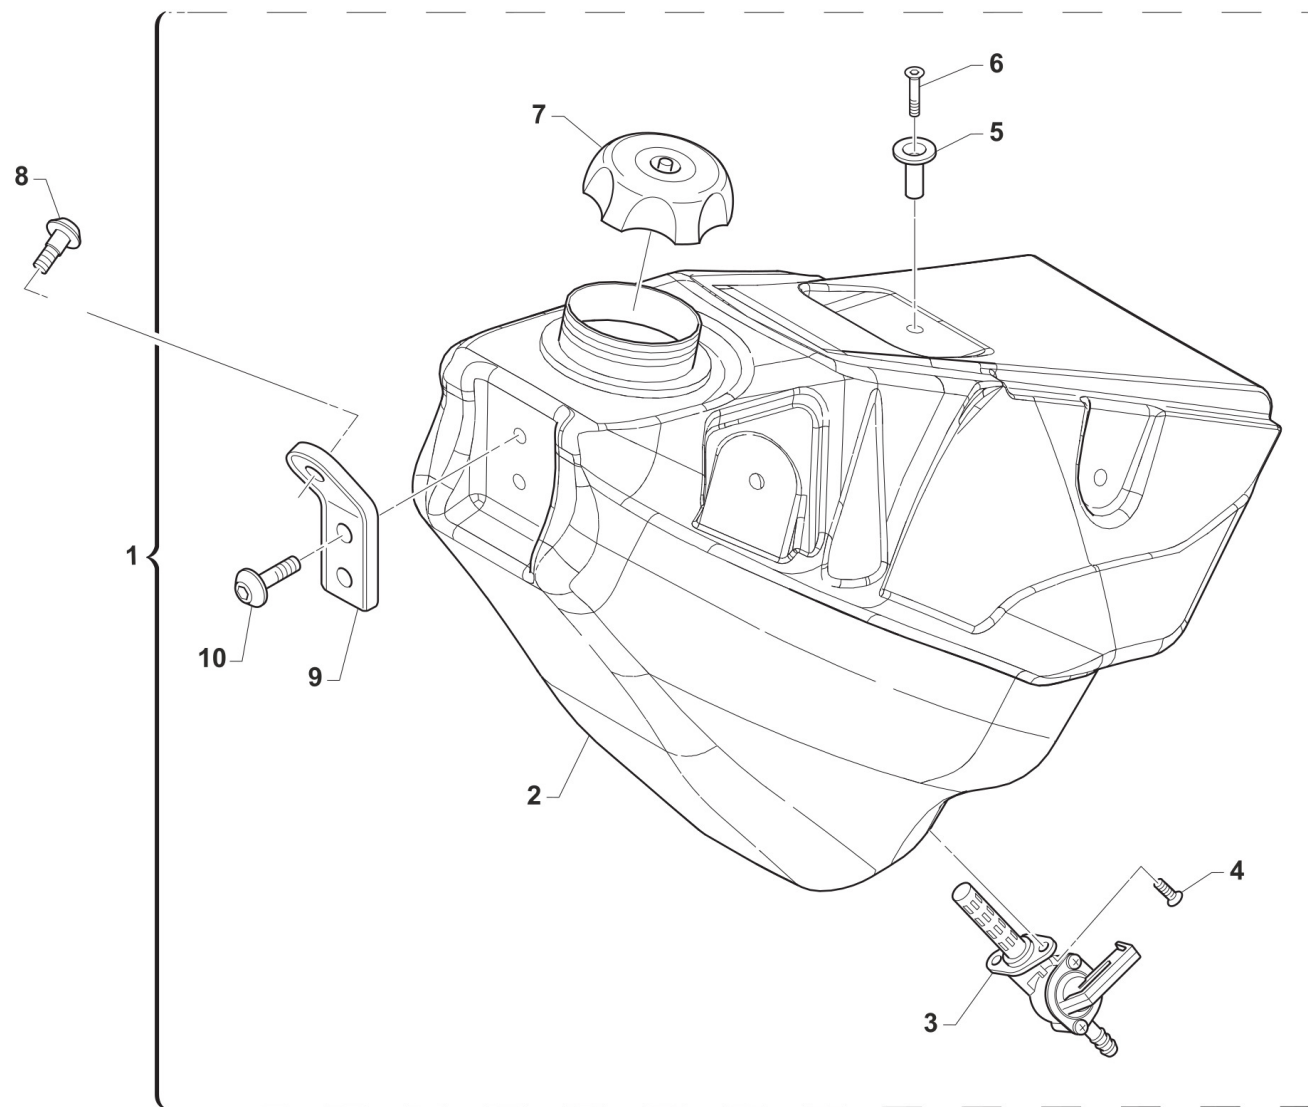

2T100MXJ26-T
2T 100 MX JUNIOR - 2S 100 MX JUNIOR

SERBATOIO
FUEL TANK

TM0112

2T100MXJ26-T
2T 100 MX JUNIOR - 2S 100 MX JUNIOR

SERBATOIO
FUEL TANK

Pos.	Codice	Q.tà	Note	Descrizione	Description
1	67320	1		SERBATOIO 85J COMPLETO M.13/-> PLASTICA	FUEL TANK ASSY, JUNIOR
2	67311	1		SERBATOIO 85J M.13/-> PLASTICA NERO	FUEL TANK 85J M.13->
3	65061	1		RUBINETTO BENZINA DIRITTO J-13/ carb 2022	FUEL COCK J13->
4	49435	2		VITE TE 5X12	SCREW TE 5X12
5	26083	1		BOCCOLA FISS.SELLA/SERBAT. M08	BUSH, FIX SEAT / TANK M.08->
6	49404	1		VITE TSEI 6X16	BOLT TSEI 6x16
7	65009	1		TAPPO SERBATOIO PICC.98-07/ 15	CAP, FUEL TANK M.98/07
8	F49822	1		VITE ES.FLANG.M6X12 T.AL.M08	BOLT, 6X12 AL. FRAME M.08->
9	26082	1		PIASTRINO PL.SERBATOIO M 08/10	PLASTIC PLATE TANK M.08->10
10	49574	2		VITE TBCE 6 x 12 PLASTICHE	BOLT TBCE 6x12