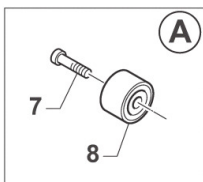

RIGHT SIDE [LATO DX]