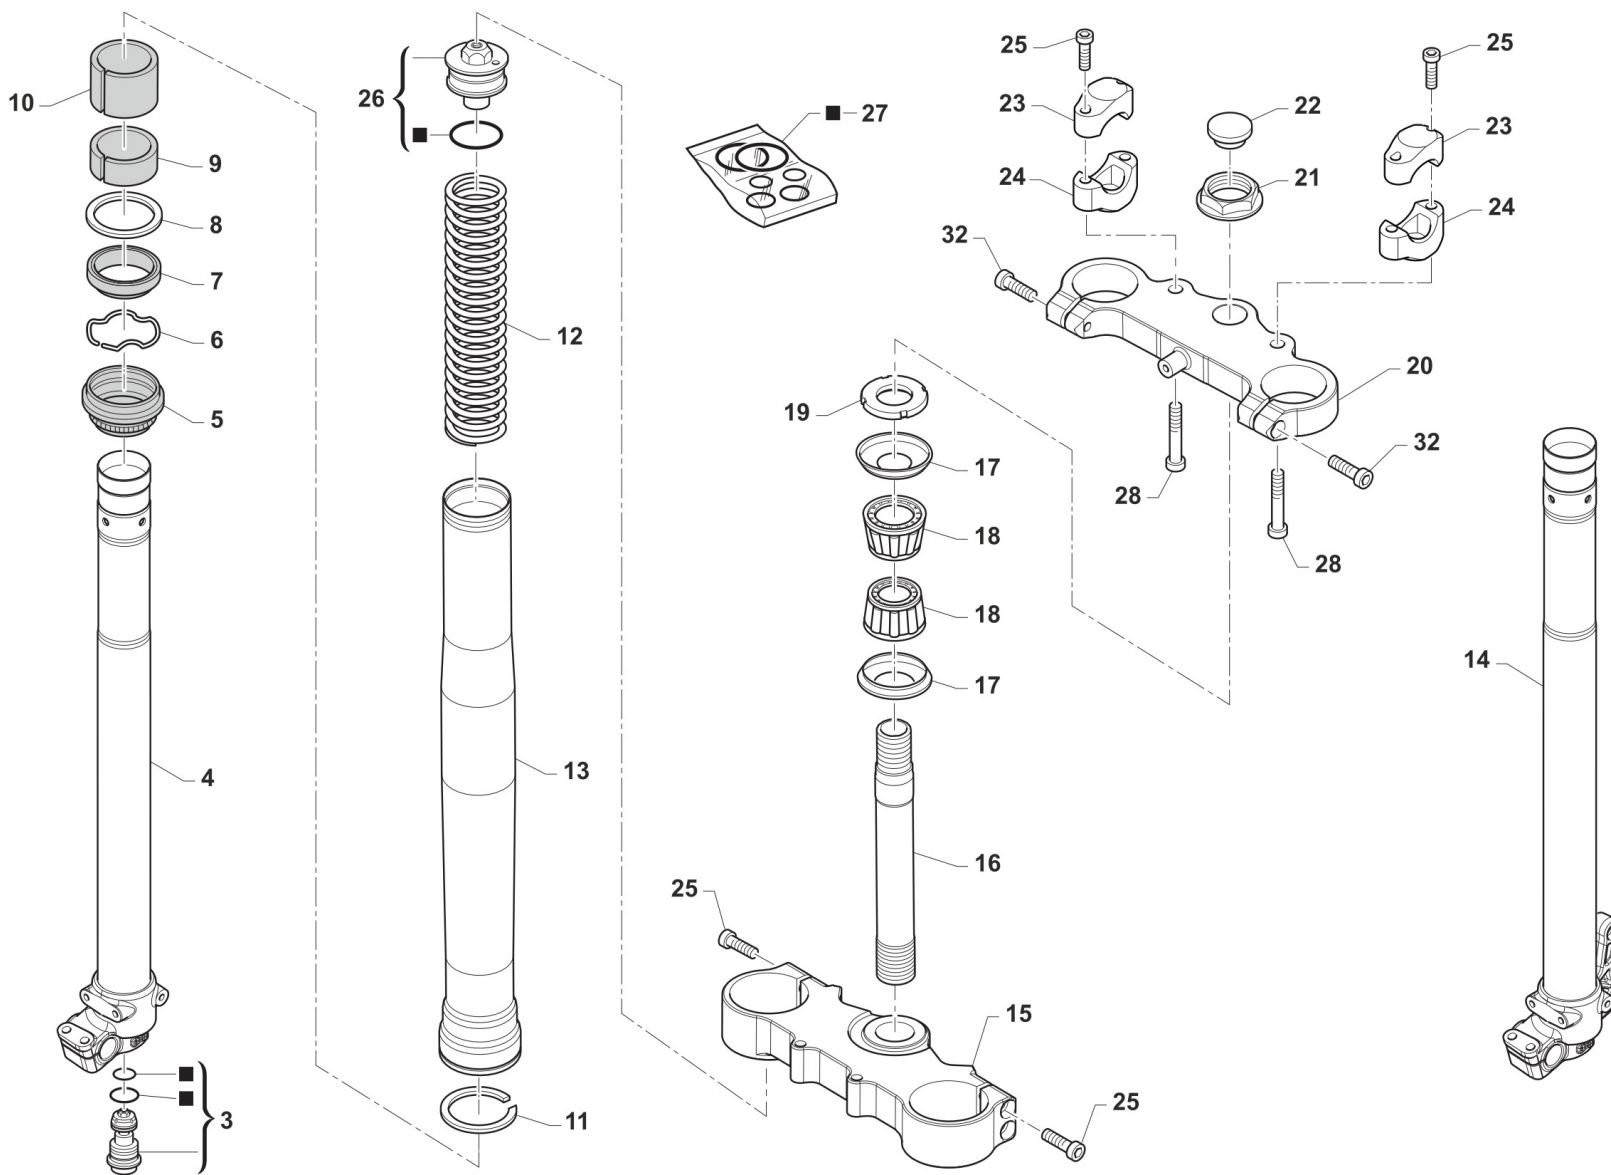

2T100MXJ26-T
2T 100 MX JUNIOR - 2S 100 MX JUNIOR

FORCELLA FORMULA 39
FORK, FORMULA 39

FORMULA 39

0108.05

2T100MXJ26-T
2T 100 MX JUNIOR - 2S 100 MX JUNIOR

FORCELLA FORMULA 39
FORK, FORMULA 39

3

Pos.	Codice	Q.tà	Note	Descrizione	Description
3	72257	2		GRUPPO COMPRESSIONE FORC. FORMULA D.39	
4	72198	1		GRUPPO TUBO FORZA DX FORM.J85	
5	72151	2		PARAPOLVERE FORCELLA F39 JUNIOR 13	DUST SEAL JUNIOR FRONT FORK
6	72152	2		ANELLO FERMA PARAOLIO FORC.J13	RING OIL SEAL RETAINER FORK J.
7	72150	2		PARAOLIO FORCELLA F39 JUNIOR 2013	OIL SEAL JUNIOR FRONT FORK
8	72153	2		RONDELLA FERMA BOCC.PARAOL.J13	WASHER, BUSH F39 J
9	72154	2		BOCCOLA DU 39X43X15 FORC.JU.13	BUSH DU 39X43X15 FORKS 85J
10	72155	2		BOCCOLA DU 38X40X20 FORC.JU.13	BUSH DU 38X40X20 FORKS 85J
11	72255	2		ANELLO DI PROTEZIONE FORMULA D.39	
12	72156	2		MOLLA FORCELLA F39 J13 K=3.4	SPRING, FR FORK F39 J13 K=3.4
12	72157	2		MOLLA FORCELLA F39 J13 K=3.8	SPRING, FR FORK F39 J13 K=3.8
12	72158	2		MOLLA FORCELLA F39 J13 K=4.0	SPRING, FR FORK F39 J13 K=4.0
12	72161	2		MOLLA FORCELLA F39 J13 K=3.6	
13	72140	2		FODERO FORCELLA FORMULA USD D.39	
14	72197	1		GRUPPO TUBO FORZA SX FORM.J85	
15	72118	1		PIASTRA INF.FORC 85J 13/-> F39	FORK BRIDGE, BOTTOM 85J 13->
16	72097	1		CANOTTO STERZO 85J M. 13/->	STEERING STEM, JUNIOR MY13
17	72002.01	2		PROTEZ. CUSC/CANOTTO STERZO JUN.13 ->	DUST SEAL, STEERING STEM J13->
18	03072	2		CUSCINETTO CONICO STERZO J '13	BUSH, STEERING JUNIOR 11/->
19	72099	1		GHIERA CANNOTTO STERZO J. 2011	NUT, STEERING BEARING 85J 11->
20	72119	1		PIASTRA SUP.FORC 85J 13/-> F39	FORK TRPLE CLAMP 85J 13->
21	72098	1		DADO CANOTTO STERZO 85J 13/->	NUT, STEERING BEARING 85J 13->
22	21033	1		TAPPO PLAST.D25 -CANOT.STER.EN	PLASTIC CAP D.25mm STEER. AXE
23	72036.11	2		CAVALLOTTO SUP.M.11 SILVER	UPPER HANDLEBAR M.11 SILVER
24	72124	2		CAVALLOTTO INF. 85J M.13/->	LOWER HANDLEBAR 85J M.13->
25	49502	8		VITE TCEI 8X30	BOLT TCEI 8X30
26	72166	2		GRUPPO TAPPO SUP.FORC.FORM.J85	CAP, UPPER FORK FORMULA 85 J
27	72256	2		GRUPPO RICAMBI OR E RONDELLE FORM. D.39	