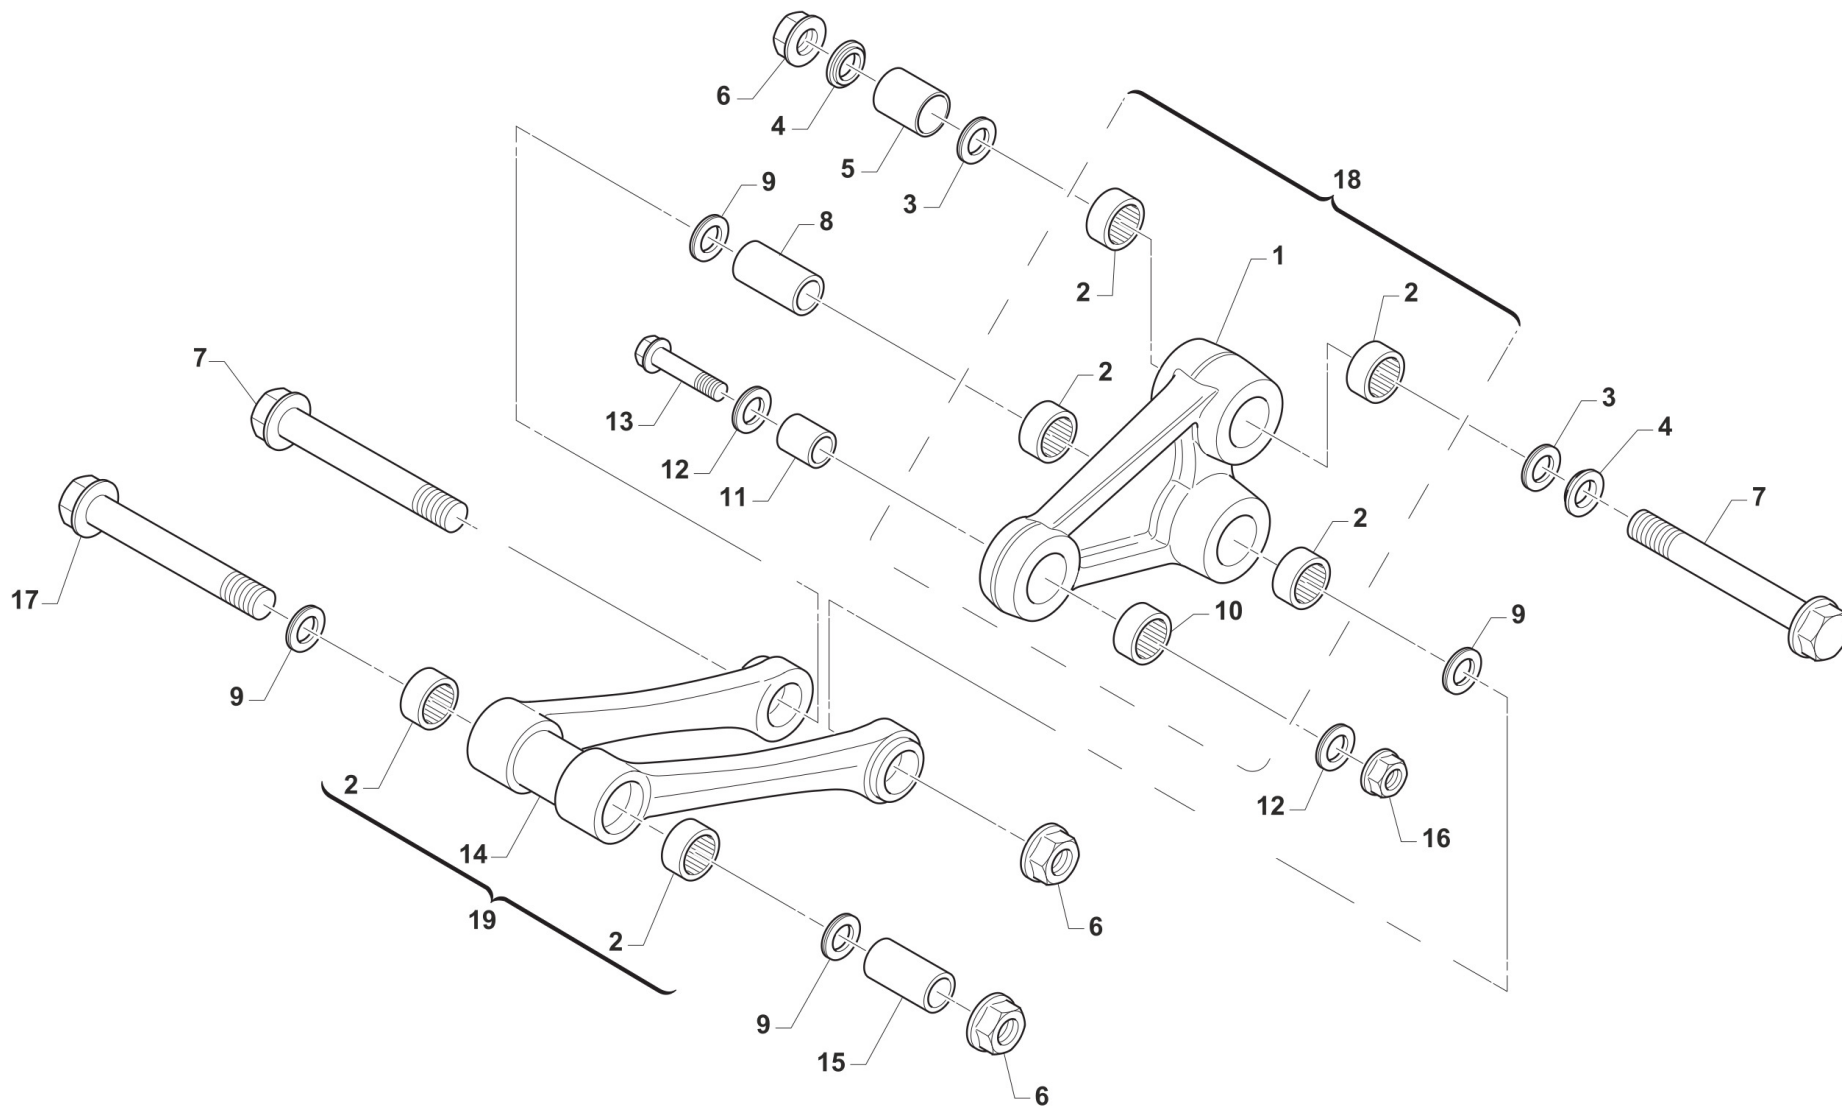

2T100MXJ26-T
2T 100 MX JUNIOR - 2S 100 MX JUNIOR

LEVERAGGI
LINKAGE

TM0117

2T100MXJ26-T
2T 100 MX JUNIOR - 2S 100 MX JUNIOR

LEVERAGGI
LINKAGE

Pos.	Codice	Q.tà	Note	Descrizione	Description
1	73134	1		TRIANGOLO SOSP. 85J 13/-> NUDO	ARM, LINKAGE
2	19106	6		GABBIA RULLINI DL 2016 KYU	BUSH NEEDLE CAGE 26 X 20 H16
3	12010	2		O RING ORM 0240-30 TRIANG.05/6	O-RING, LINKAGE 05/6 ORM 0240-30
4	73075	2		COPERCHIO BOCCOLA TRIANG '05	COVER, BUSH
5	73211	1		BOCCOLA TRIANGOLO LEVER.05/->	BUSH, ARM RELAY 12X20X38
6	49682	3		DADO M12X1,25 FLANG.AUTOBL.AC	NUT, M 12 x 1,25 FLANGE SL
7	49345	1		VITE TE F/R 12X90 1.25 Ch13	BOLT TE F/R 12X90 1.25 T.13
8	F73416	1		BOCCOLA TRIANG. 20x48F12 05/->	COLLAR, ROD M.04 12x20x48
9	12102	4		O RING LEVERAGGIO & FORCELLONE	O-RING, LINKAGE & SWINGARM
10	19101	1		GABBIA RULLINI DL 1812 KYU	BUSH NEEDLE CAGE DL 18/12
11	73214	1		BOCCOLA 18 X 20 F.10 TRIANGOLO 07/->	COLLAR, ARM ASSY 10 18X20 M.07
12	F12312	2		O RING FILTRO OLIO P.ASPIRAZ.+LEV.	O-RING, OIL FILTER
13	49791	1		VITE TE F/R 10X39 1.25 T.AL08	BOLT, M10X1.25X39 ALU.FRAME08
14	73135	1		TRAPEZIO SOSP. 85J 13/-> NUDO	ROD, LINKAGE
15	73204	1		BOCCOLA TRAPEZIO 20 x 74 F.12	BUSHING 20x74x12, ROD SUSP. 05
16	F49874	1		DADO M 10 X 1,25 CH 12 FLANGIATO	NUT FLANGED M 10x1,25 T.12mm
17	49884	1		VITE TE F/R 12X110 LEV.85J13->	BOLT TE F/R 12X110 LINKAGE 85J
18	73142	1		TRIANGOLO SOSP. 85J 13/-> CPL	ARM ASSY JUNIOR
19	73143	1		TRAPEZIO SOSP. 85J 13/-> CPL	ROD ASSY JUNIOR