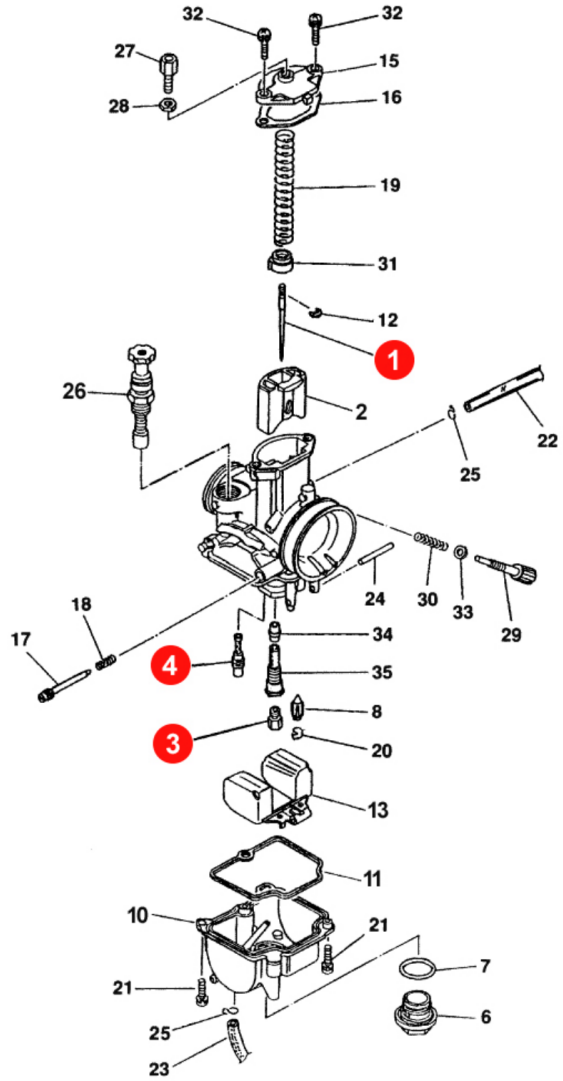

2T-KEIHIN-PWK28

CARBURATORE KEIHIN PWK 28 - CARBURETTOR  
KEIHIN PWK 28

CARBURATORE KEIHIN PWK 28

CARBURETTOR KEIHIN PWK 28

**2T-KEIHIN-PWK28****CARBURATORE KEIHIN PWK 28 - CARBURETTOR  
KEIHIN PWK 28****CARBURATORE KEIHIN PWK 28****CARBURETTOR KEIHIN PWK 28****4**

Pos.	Codice	Q.tà	Note	Descrizione	Description
1	D24107.N5HF	1		SPILLO CONIC.KEIHIN N5HF PWK28	CONICAL NEEDLE KEIHIN N5HF PWK
1	D24107.N5HG	1		SPILLO CONIC.KEIHIN N5HG PWK28	CONICAL NEEDLE KEIHIN N5HG PWK
1	D24107.N5HH	1		SPILLO CONIC.KEIHIN N5HH PWK28	CONICAL NEEDLE KEIHIN N5HH PWK
2	ND	1		NON DISPONIBILE	TEMPORARILY NOT AVAILABLE
3	D24100.112	1		GETTO MASSIMO KEIHIN 112	
3	D24100.115	1		GETTO MASSIMO KEIHIN 115	
3	D24100.118	1		GETTO MASSIMO KEIHIN 118	
3	D24100.120	1		GETTO MASSIMO KEIHIN 120	MAIN JET KEIHIN 120
3	D24100.122	1		GETTO MASSIMO KEIHIN 122	MAIN JET KEIHIN 122
3	D24100.125	1		GETTO MASSIMO KEIHIN 125	MAIN JET KEIHIN 125
3	D24100.128	1		GETTO MASSIMO KEIHIN 128	MAIN JET KEIHIN 128
3	D24100.130	1		GETTO MASSIMO KEIHIN 130	MAIN JET KEIHIN 130
3	D24100.132	1		GETTO MASSIMO KEIHIN 132	MAIN JET KEIHIN 132
3	D24100.135	1		GETTO MASSIMO KEIHIN 135	MAIN JET KEIHIN 135
3	D24100.140	1		GETTO MASSIMO KEIHIN 140	
3	D24100.145	1		GETTO MASSIMO KEIHIN 145	
3	D24100.148	1		GETTO MASSIMO KEIHIN 148	
3	D24100.150	1		GETTO MASSIMO KEIHIN 150	MAIN JET KEIHIN 150
3	D24100.152	1		GETTO MASSIMO KEIHIN 152	
3	D24100.155	1		GETTO MASSIMO KEIHIN 155	
3	D24100.158	1		GETTO MASSIMO KEIHIN 158	
3	D24100.160	1		GETTO MASSIMO KEIHIN 160	MAIN JET KEIHIN 160
3	D24100.162	1		GETTO MASSIMO KEIHIN 162	MAIN JET KEIHIN 162
3	D24100.165	1		GETTO MASSIMO KEIHIN 165	MAIN JET KEIHIN 165
3	D24100.168	1		GETTO MASSIMO KEIHIN 168	MAIN JET KEIHIN 168
3	D24100.170	1		GETTO MASSIMO KEIHIN 170	MAIN JET KEIHIN 170
3	D24100.172	1		GETTO MASSIMO KEIHIN 172	MAIN JET KEIHIN 172
3	D24100.175	1		GETTO MASSIMO KEIHIN 175	MAIN JET KEIHIN 175